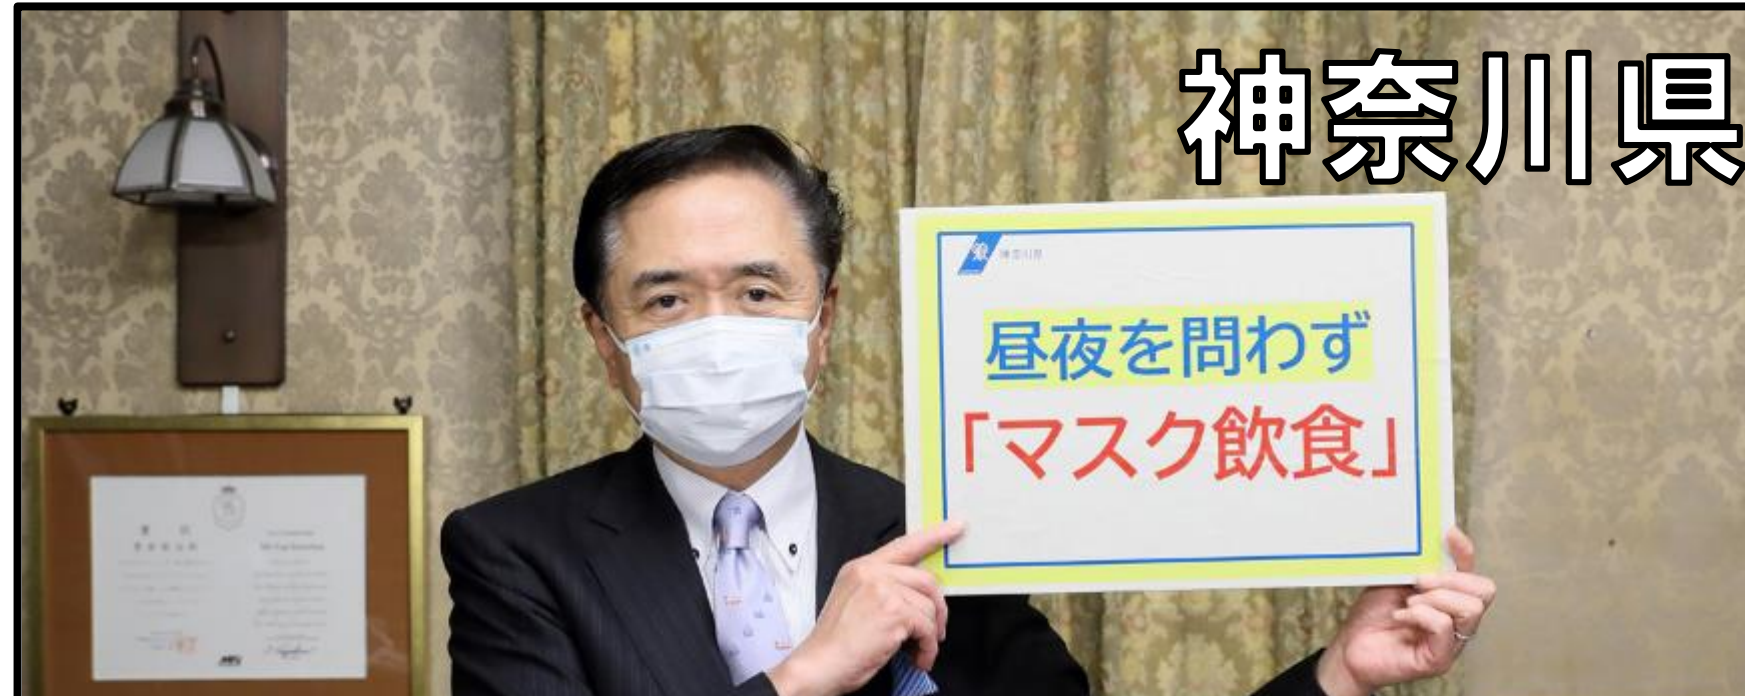

埼玉県

「愛する人を守るため、
今一度外出自粛の徹底を」

千葉県

「自分だけ、今だけなら大丈夫と思わず
基本的な感染防止行動を徹底」

東京都

「自分事として、
感染リスクを避ける行動を」

神奈川県

「マスク飲食の徹底」