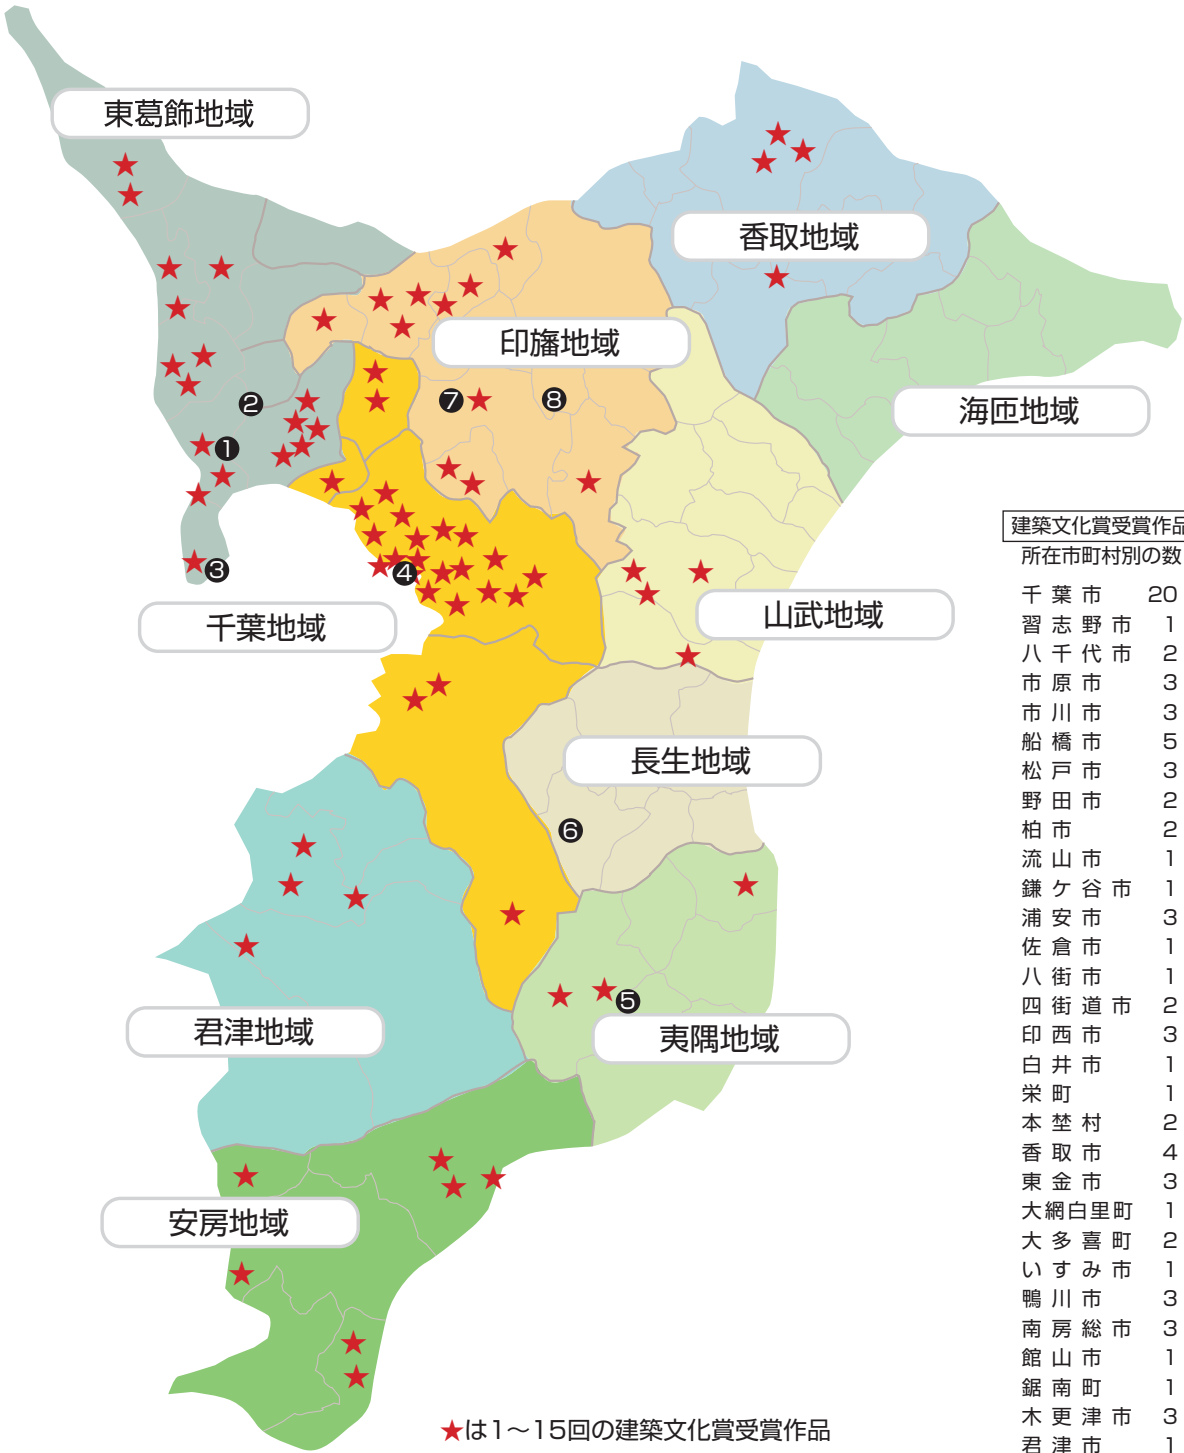

千葉県建築文化賞の実績（応募点数・受賞作品数）一覧

回数	年度	応募総数	建築文化賞				建築文化奨励賞
			景観上優れた	ユニバーサルデザインに配慮	環境に配慮	計	
1	H6	192	3	3	—	6	—
2	H7	73	3	3	—	6	—
3	H8	83	3	2	—	5	4
4	H9	87	4	1	—	5	5
5	H10	106	2	0	2	4	5
6	H11	101	2	2	2	6	3
7	H12	63	3	1	2	6	4
8	H13	88	2	2	2	6	2
9	H14	71	2	1	2	5	4
10	H15	79	3	2	0	5	4
11	H16	63	1	2	1	4	3
12	H17	92	3	1	2	6	1
13	H18	71	3	0	1	4	4
14	H19	53	1	1	1	3	5
15	H20	57	3	1	1	5	1
16	H21	68	2	1	1	4	4
1～16	計	1,347	40	23	17	80	49

第16回千葉県建築文化賞にご応募いただきました皆様には厚くお礼申し上げます。応募総数68点の中から4点が千葉県建築文化賞、4点が千葉県建築文化奨励賞に選定されましたが、応募作品はすべて、優れた特徴をもった質の高い作品でした。

作品に携われた皆様に敬意を表し、今後ますますのご活躍を期待しております。

（千葉県建築文化賞選考委員会事務局）

受賞作品の位置

第16回千葉県建築文化賞

- ① 回向院市川別院
- ② 音楽ホールのある家
- ③ 産経新聞印刷千鳥センター
- ④ 神田外語大学7号館

第16回千葉県建築文化奨励賞

- ⑤ 大多喜町街なみ環境整備事業景観形成地区
- ⑥ 長南町立長南中学校
- ⑦ Care House INO (けあはうすいの)
- ⑧ House in Sakura (はうすいん さくら)

★は1～15回の建築文化賞受賞作品

建築文化賞受賞作品

所在市町村別の数

千葉市	20
習志野市	1
八千代市	2
市原市	3
市川市	3
船橋市	5
松戸市	3
野田市	2
柏市	2
流山市	1
鎌ヶ谷市	1
浦安市	3
佐倉市	1
八街市	1
四街道市	2
印西市	3
白井市	1
栄町	1
本埜村	2
香取市	4
東金市	3
大網白里町	1
大多喜町	2
いすみ市	1
鴨川市	3
南房総市	3
館山市	1
鋸南町	1
木更津市	3
君津市	1