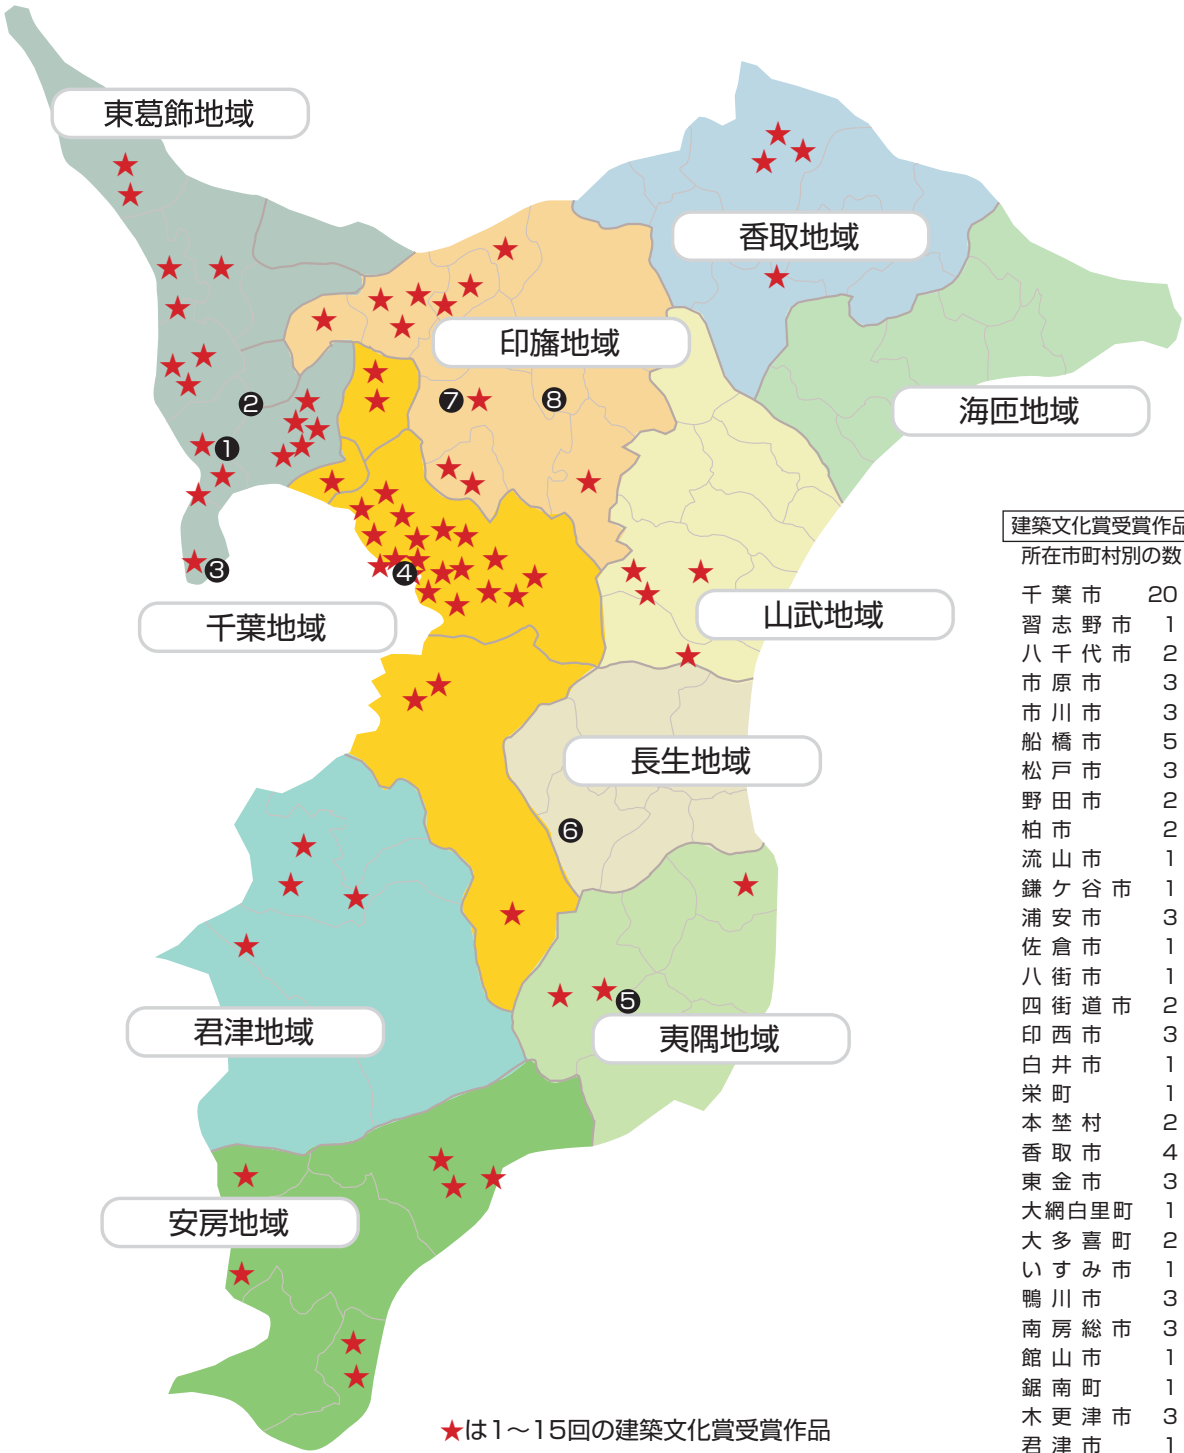

千葉県建築文化賞の実績（応募点数・受賞作品数）一覧

回数	年度	応募総数	建築文化賞				建築文化奨励賞
			景観上優れた	ユニバーサルデザインに配慮	環境に配慮	計	
1	H6	192	3	3	—	6	—
2	H7	73	3	3	—	6	—
3	H8	83	3	2	—	5	4
4	H9	87	4	1	—	5	5
5	H10	106	2	0	2	4	5
6	H11	101	2	2	2	6	3
7	H12	63	3	1	2	6	4
8	H13	88	2	2	2	6	2
9	H14	71	2	1	2	5	4
10	H15	79	3	2	0	5	4
11	H16	63	1	2	1	4	3
12	H17	92	3	1	2	6	1
13	H18	71	3	0	1	4	4
14	H19	53	1	1	1	3	5
15	H20	57	3	1	1	5	1
16	H21	68	2	1	1	4	4
1～16	計	1,347	40	23	17	80	49

第16回千葉県建築文化賞にご応募いただきました皆様には厚くお礼申し上げます。応募総数68点の中から4点が千葉県建築文化賞、4点が千葉県建築文化奨励賞に選定されましたが、応募作品はすべて、優れた特徴をもった質の高い作品でした。

作品に携われた皆様に敬意を表し、今後ますますのご活躍を期待しております。

（千葉県建築文化賞選考委員会事務局）

受賞作品の位置

第16回千葉県建築文化賞

- ① 回向院市川別院
- ② 音楽ホールのある家
- ③ 産経新聞印刷千鳥センター
- ④ 神田外語大学7号館

第16回千葉県建築文化奨励賞

- ⑤ 大多喜町街なみ環境整備事業景観形成地区
- ⑥ 長南町立長南中学校
- ⑦ Care House INO (けあはうすいの)
- ⑧ House in Sakura (はうすいん さくら)

建築文化賞受賞作品

所在市町村別の数

千葉市	20
習志野市	1
八千代市	2
市原市	3
市川市	3
船橋市	5
松戸市	3
野田市	2
柏市	2
流山市	1
鎌ヶ谷市	1
浦安市	3
佐倉市	1
八街市	1
四街道市	2
印西市	3
白井市	1
栄町	1
本埜村	2
香取市	4
東金市	3
大網白里町	1
大多喜町	2
いすみ市	1
鴨川市	3
南房総市	3
館山市	1
鋸南町	1
木更津市	3
君津市	1