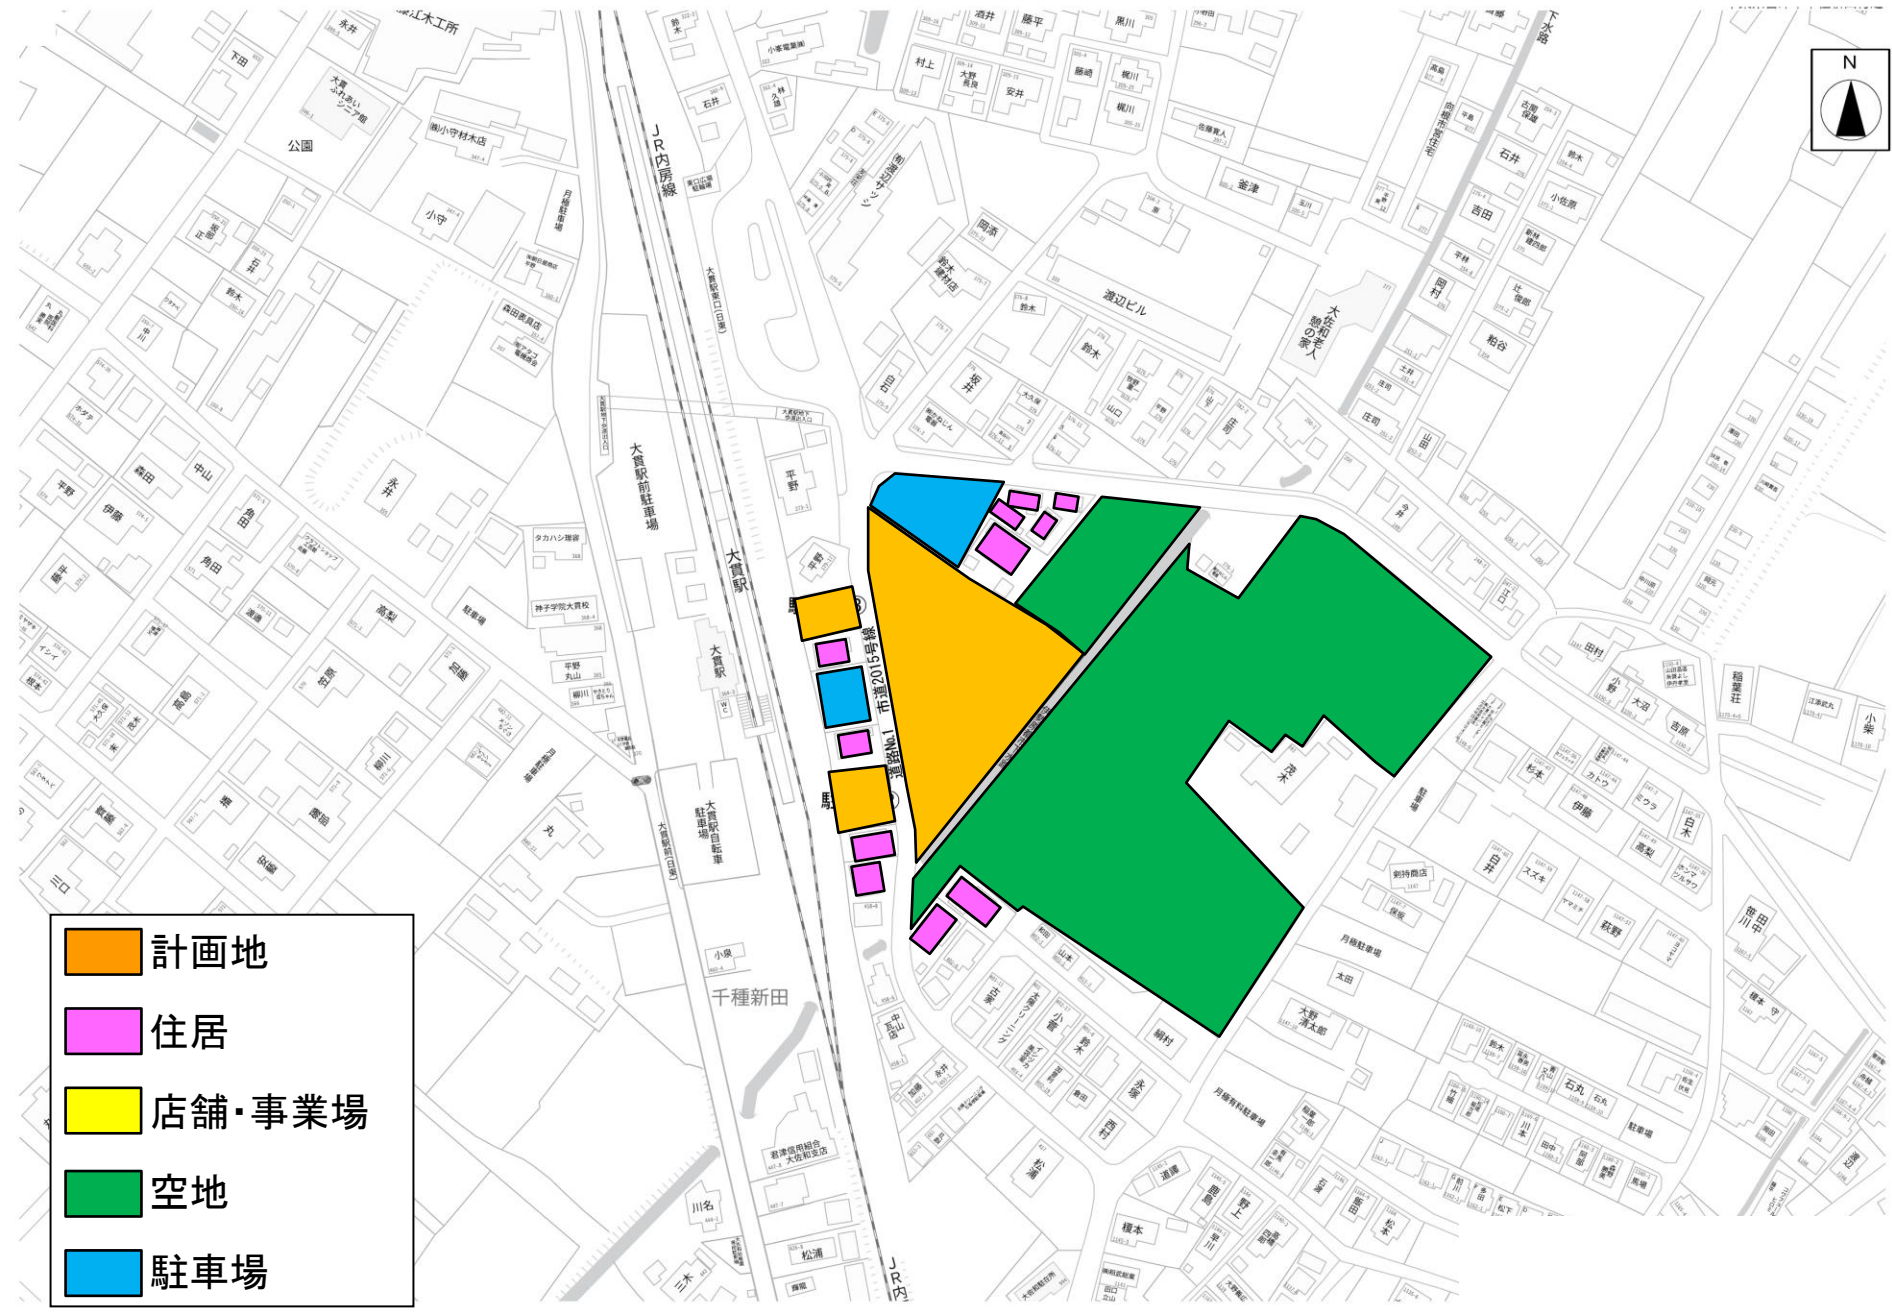

クリエイトS・D富津大貫店

図1 広域見取図

富津市

君津市

計画地

吉野小学校

大貫駅

大貫小学校

半径 3 km 圏

半径 1 km 圏

図2 周辺見取図

- 計画地
- 住居
- 店舗・事業場
- 空地
- 駐車場

図3 建物配置図

建物配置図

- 店舗建物
- 荷さばき施設
- 廃棄物保管施設
- 駐輪場
- 歩行者道路
- 来客用駐車場
- 業務用駐車場
- 自転車経路
- 来店経路
- 退店経路
- 荷さばき車両経路
- 店舗出入口
- 緑地

畑

畑

図4 来退店経路図

図5 騒音発生源及び予測地点位置図