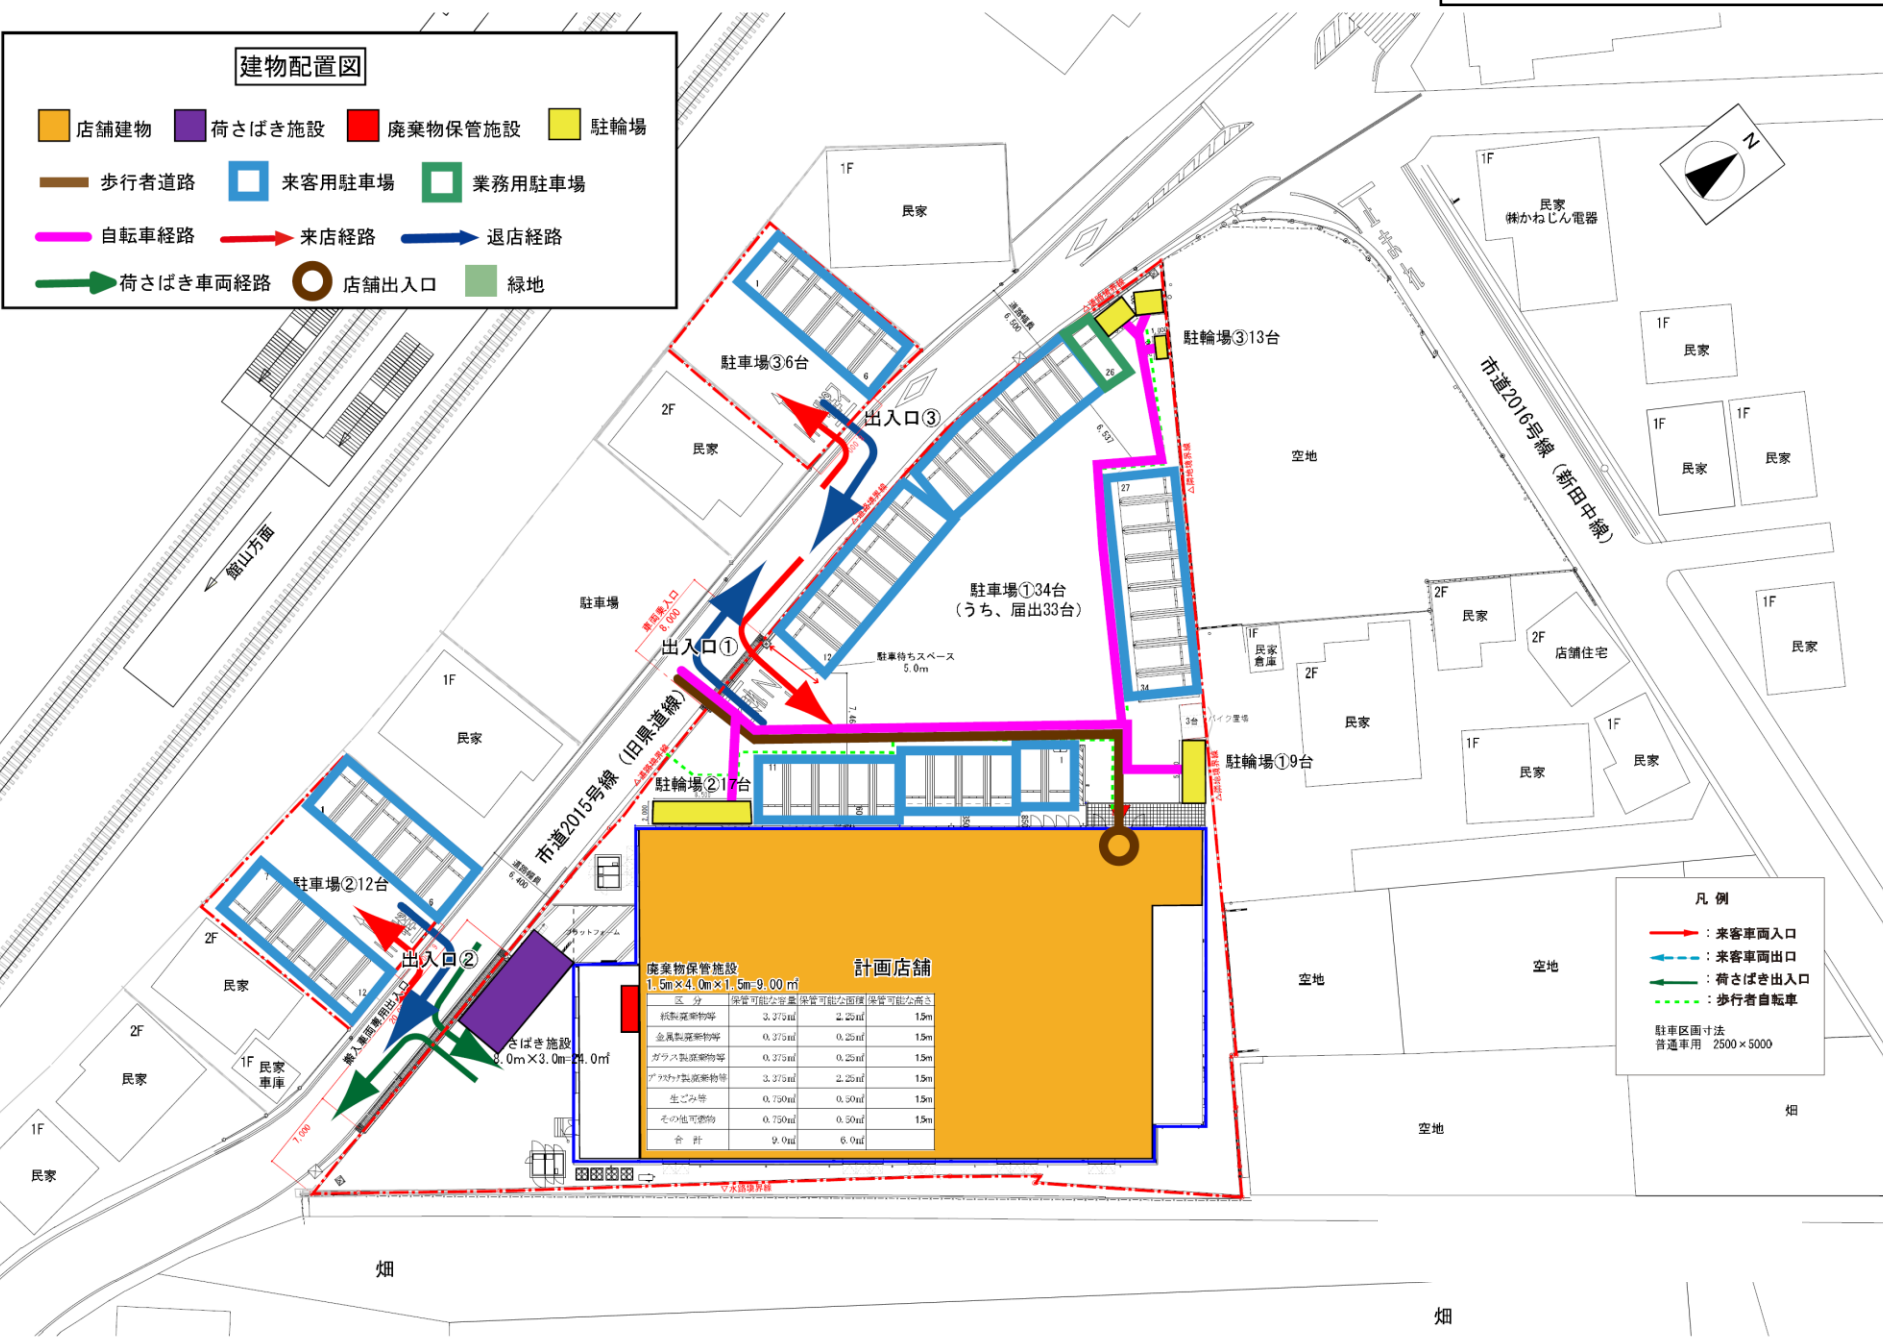

半径 3 km 圏

半径 1 km 圏

図2 周辺見取図

- 計画地
- 住居
- 店舗・事業場
- 空地
- 駐車場

図3 建物配置図

建物配置図

- 店舗建物
- 荷さばき施設
- 廃棄物保管施設
- 駐輪場
- 歩行者道路
- 来客用駐車場
- 業務用駐車場
- 自転車経路
- 来店経路
- 退店経路
- 荷さばき車両経路
- 店舗出入口
- 緑地

畑

畑

図4 来退店経路図

図5 騒音発生源及び予測地点位置図