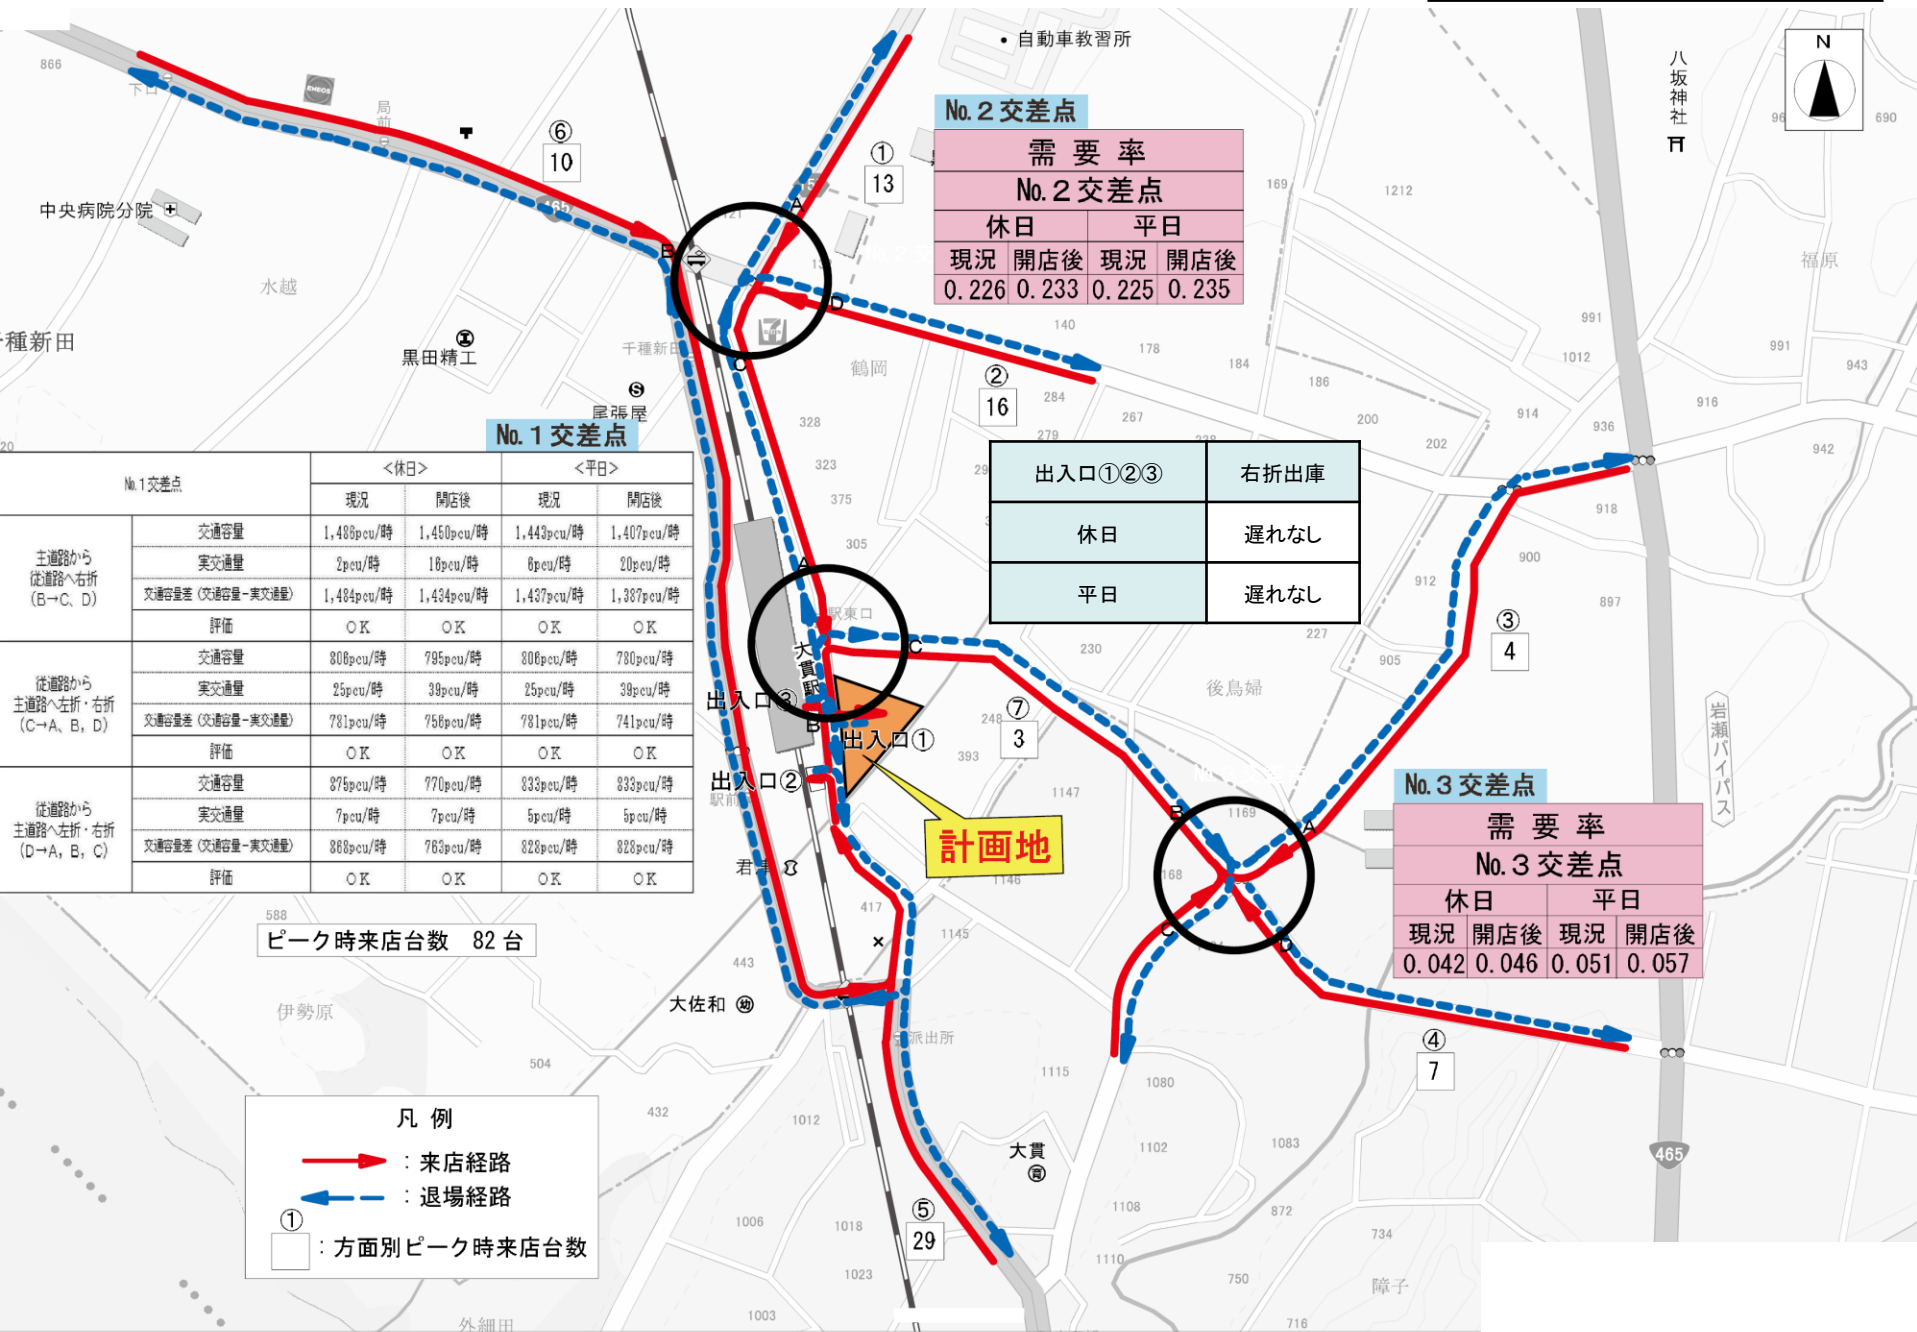

半径 3 km 圏

半径 1 km 圏

図2 周辺見取図

- 計画地
- 住居
- 店舗・事業場
- 空地
- 駐車場

図3 建物配置図

建物配置図

- 店舗建物
- 荷さばき施設
- 廃棄物保管施設
- 駐輪場
- 歩行者道路
- 来客用駐車場
- 業務用駐車場
- 自転車経路
- 来店経路
- 退店経路
- 荷さばき車両経路
- 店舗出入口
- 緑地

畑

畑

図4 来退店経路図

図5 騒音発生源及び予測地点位置図