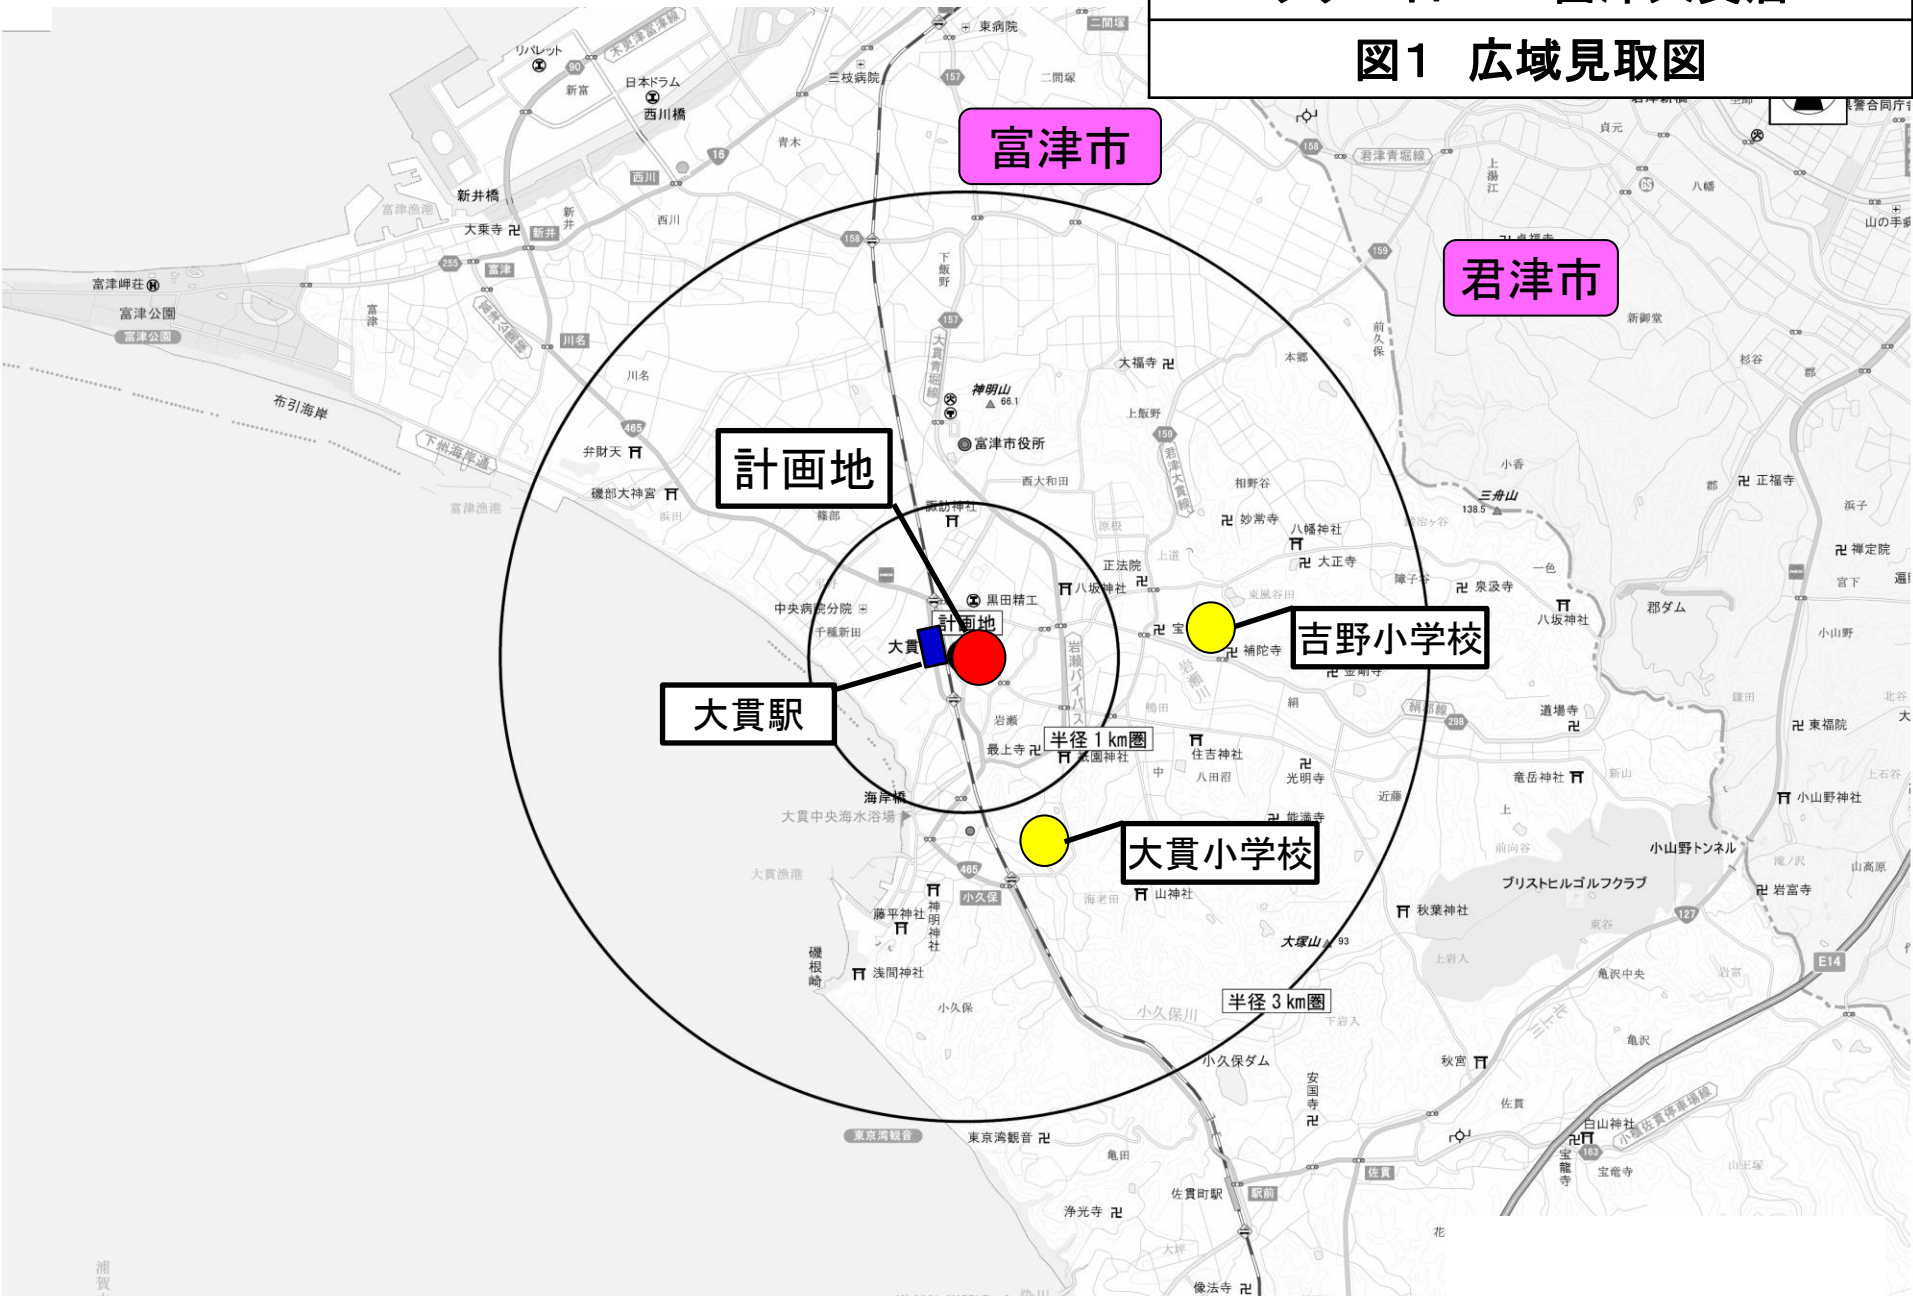

クリエイトS・D富津大貫店

図1 広域見取図

富津市

君津市

計画地

吉野小学校

大貫駅

大貫小学校

半径 3 km 圏

半径 1 km 圏

図2 周辺見取図

- 計画地
- 住居
- 店舗・事業場
- 空地
- 駐車場

図3 建物配置図

建物配置図

- 店舗建物
- 荷さばき施設
- 廃棄物保管施設
- 駐輪場
- 歩行者道路
- 来客用駐車場
- 業務用駐車場
- 自転車経路
- 来店経路
- 退店経路
- 荷さばき車両経路
- 店舗出入口
- 緑地

畑

畑

図4 来退店経路図

図5 騒音発生源及び予測地点位置図