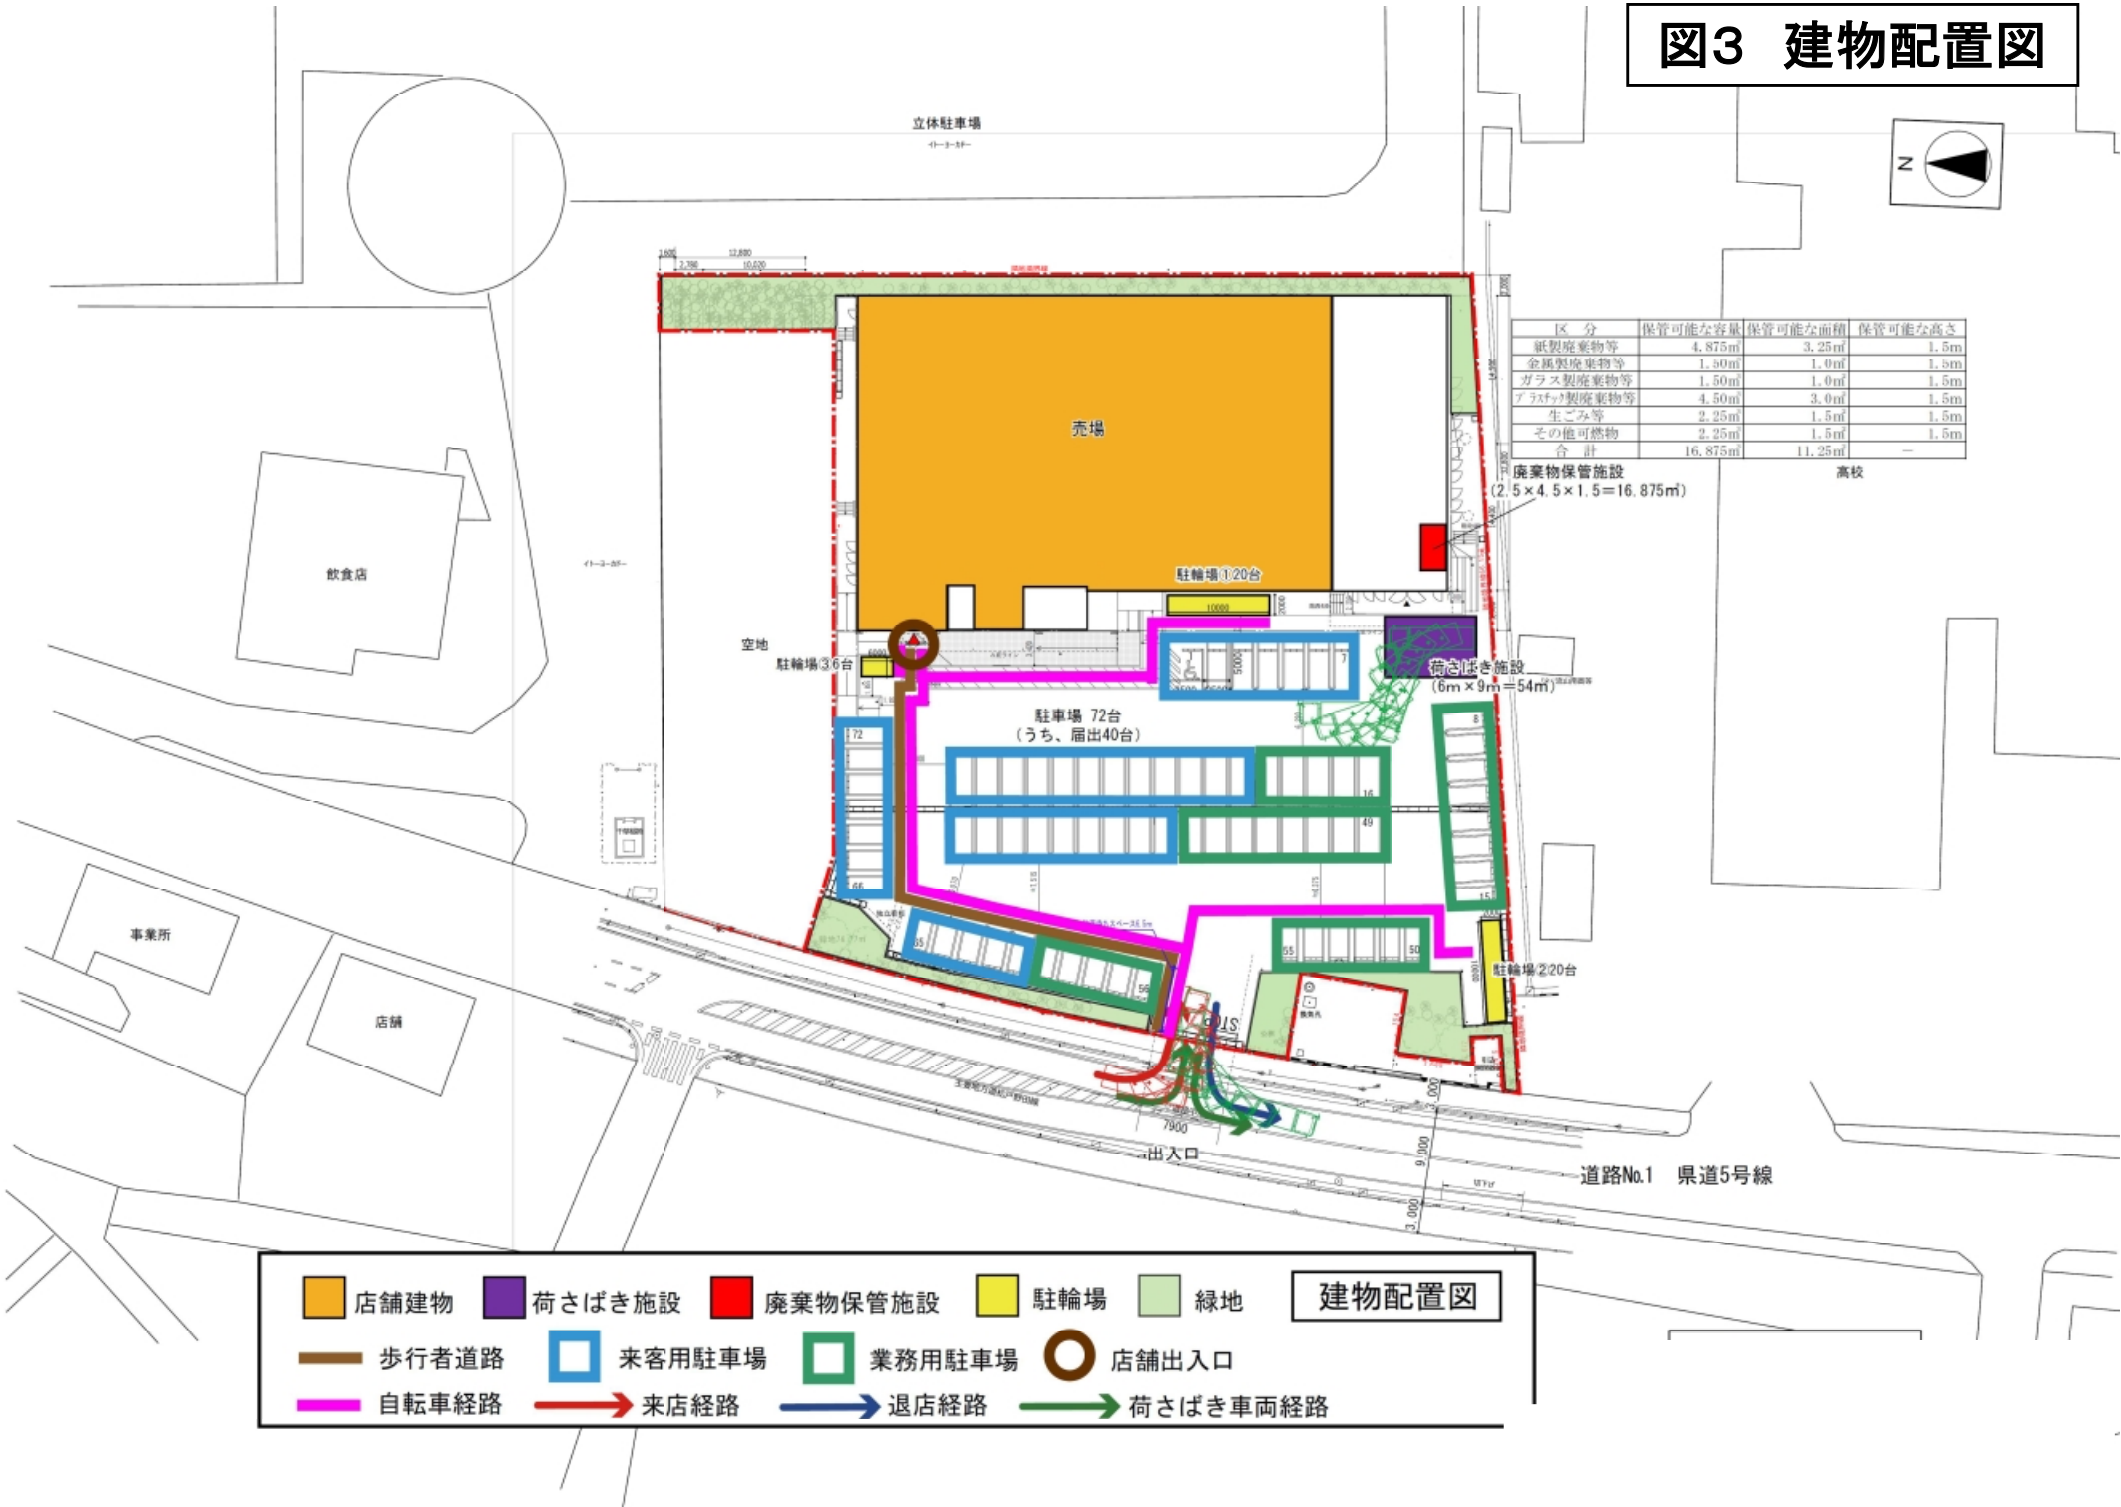

(仮称)コスモス流山店

図1 広域見取図

図2 周辺見取図

- 計画地
- 住居
- 店舗・事業場
- 農地、空き地
- 駐車場
- 高校

ホームセンター  
ピハホーム流山店  
LIXIL VIVA

1号棟  
2号棟  
市営柳田団地

県立流山南高等学校

# 図3 建物配置図

 店舗建物	 荷さばき施設	 廃棄物保管施設	 駐輪場	 緑地	<b>建物配置図</b>
 歩行者道路	 来客用駐車場	 業務用駐車場	 店舗出入口		
 自転車経路	 来店経路	 退店経路	 荷さばき車両経路		

# 図4 来退店経路図

図5 騒音発生源及び予測地点位置図