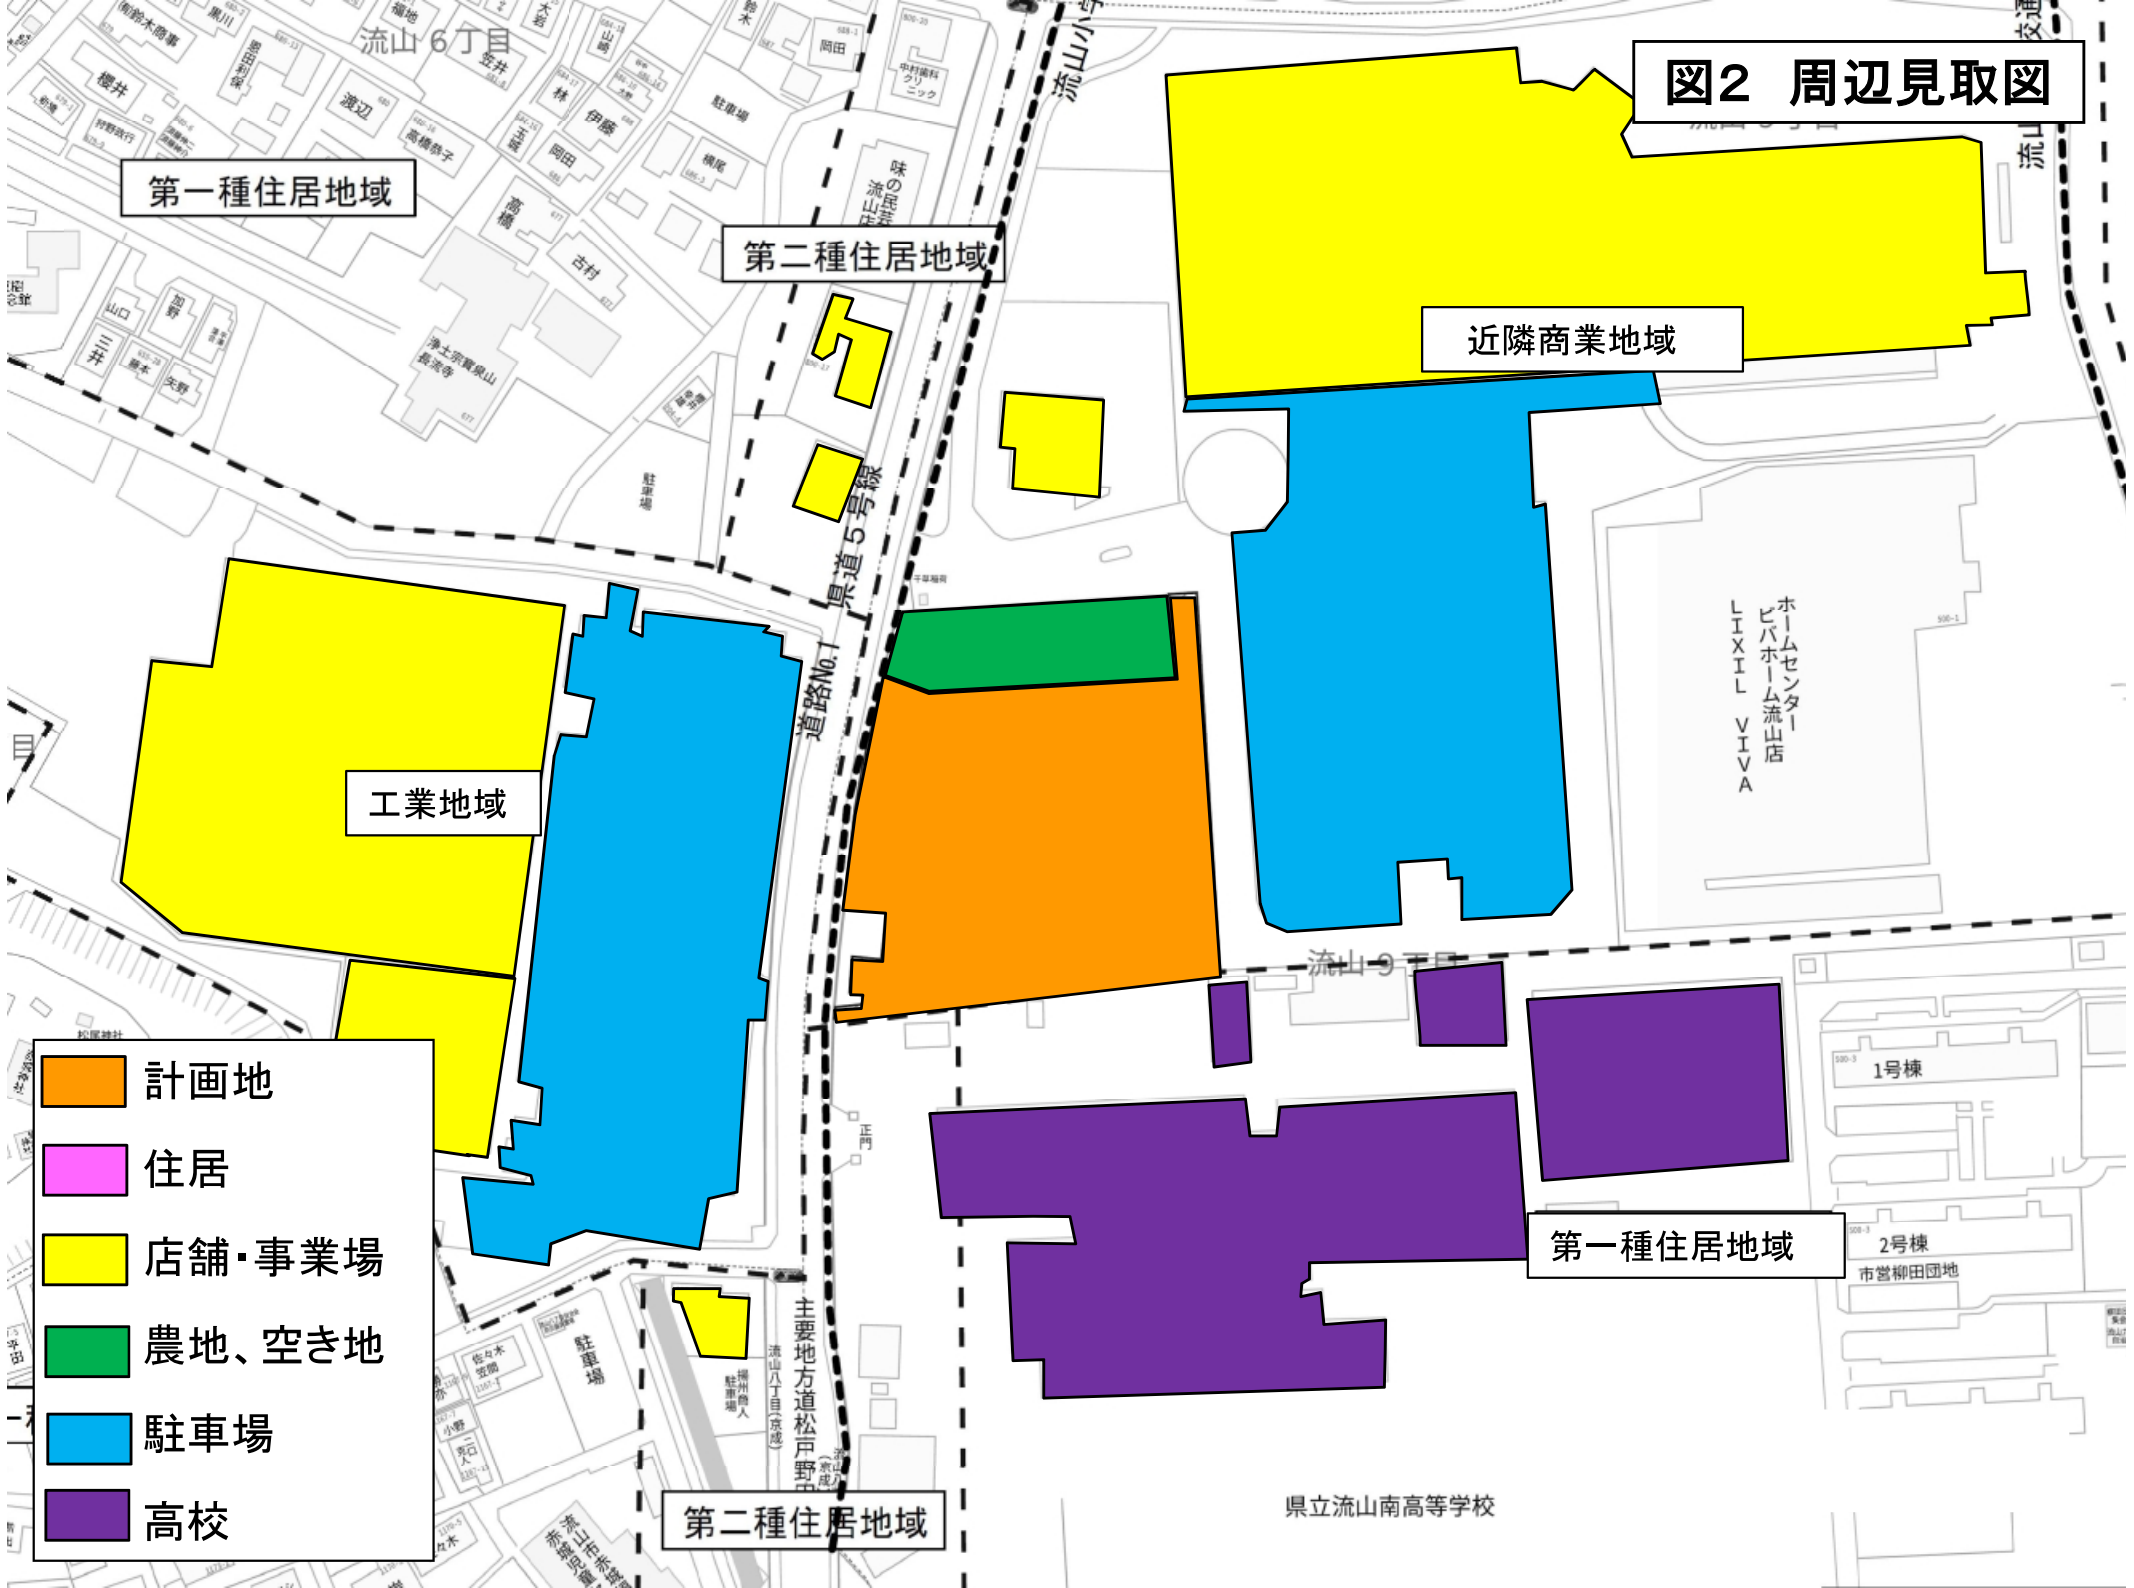

(仮称)コスモス流山店

図1 広域見取図

図2 周辺見取図

- 計画地
- 住居
- 店舗・事業場
- 農地、空き地
- 駐車場
- 高校

ホームセンター  
ピハホーム流山店  
LIXIL VIVA

1号棟  
2号棟  
市営柳田団地

県立流山南高等学校

# 図3 建物配置図

 店舗建物	 荷さばき施設	 廃棄物保管施設	 駐輪場	 緑地	<b>建物配置図</b>
 歩行者道路	 来客用駐車場	 業務用駐車場	 店舗出入口		
 自転車経路	 来店経路	 退店経路	 荷さばき車両経路		

# 図4 来退店経路図

図5 騒音発生源及び予測地点位置図