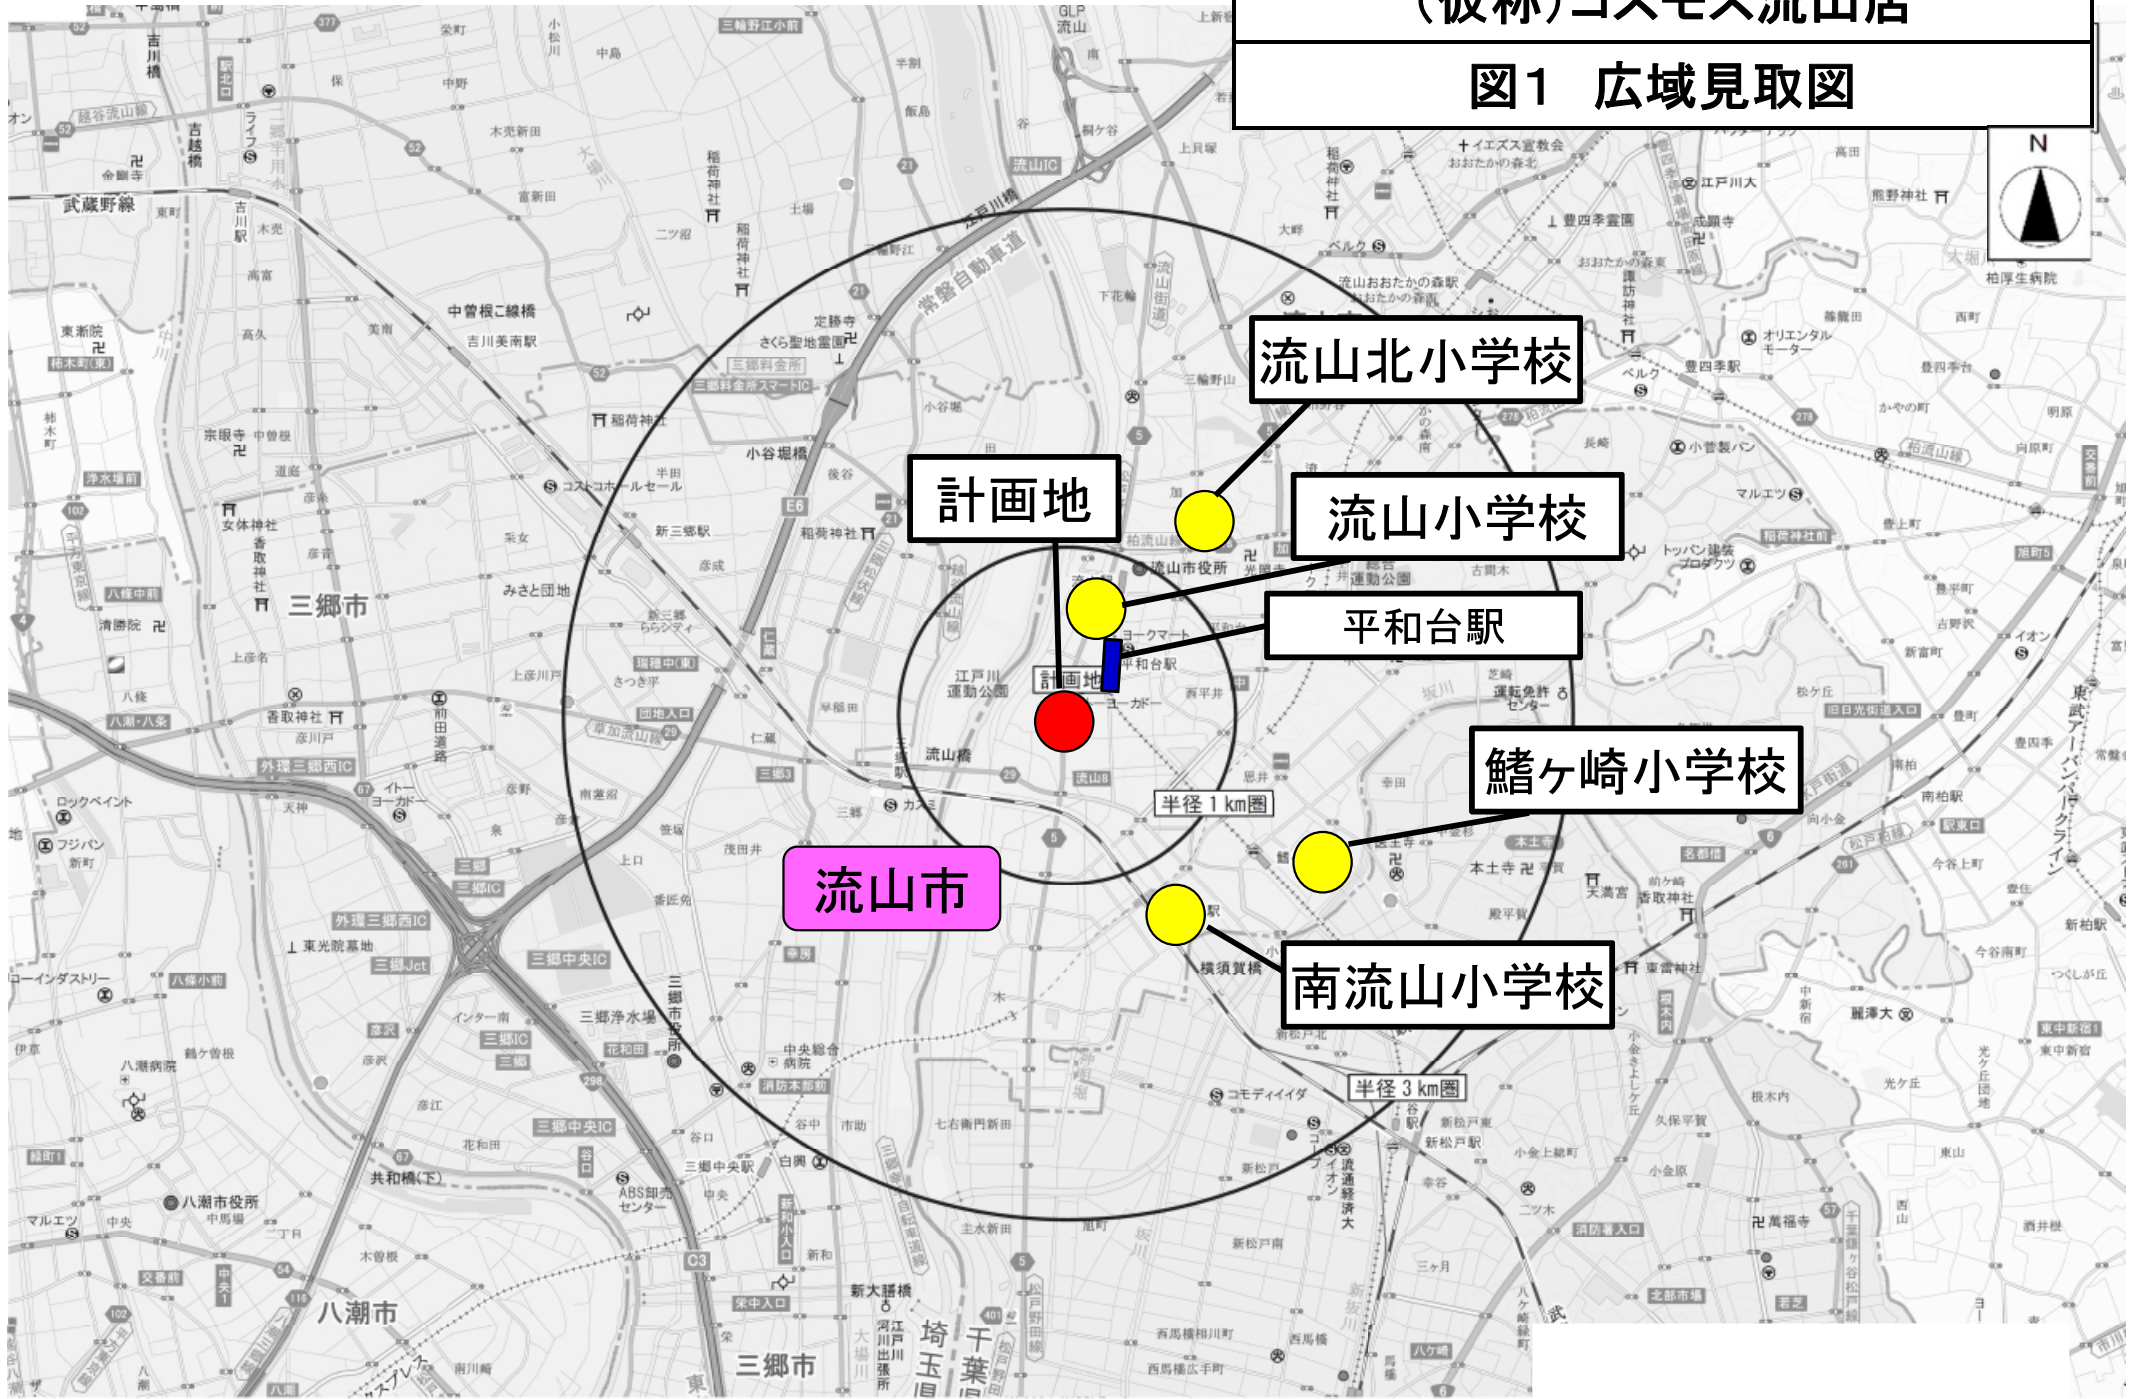

(仮称)コスモス流山店

図1 広域見取図

図2 周辺見取図

- 計画地
- 住居
- 店舗・事業場
- 農地、空き地
- 駐車場
- 高校

ホームセンター  
ピハホーム流山店  
LIXIL VIVA

1号棟  
2号棟  
市営柳田団地

県立流山南高等学校

# 図3 建物配置図

 店舗建物	 荷さばき施設	 廃棄物保管施設	 駐輪場	 緑地	<b>建物配置図</b>
 歩行者道路	 来客用駐車場	 業務用駐車場	 店舗出入口		
 自転車経路	 来店経路	 退店経路	 荷さばき車両経路		

# 図4 来退店経路図

図5 騒音発生源及び予測地点位置図