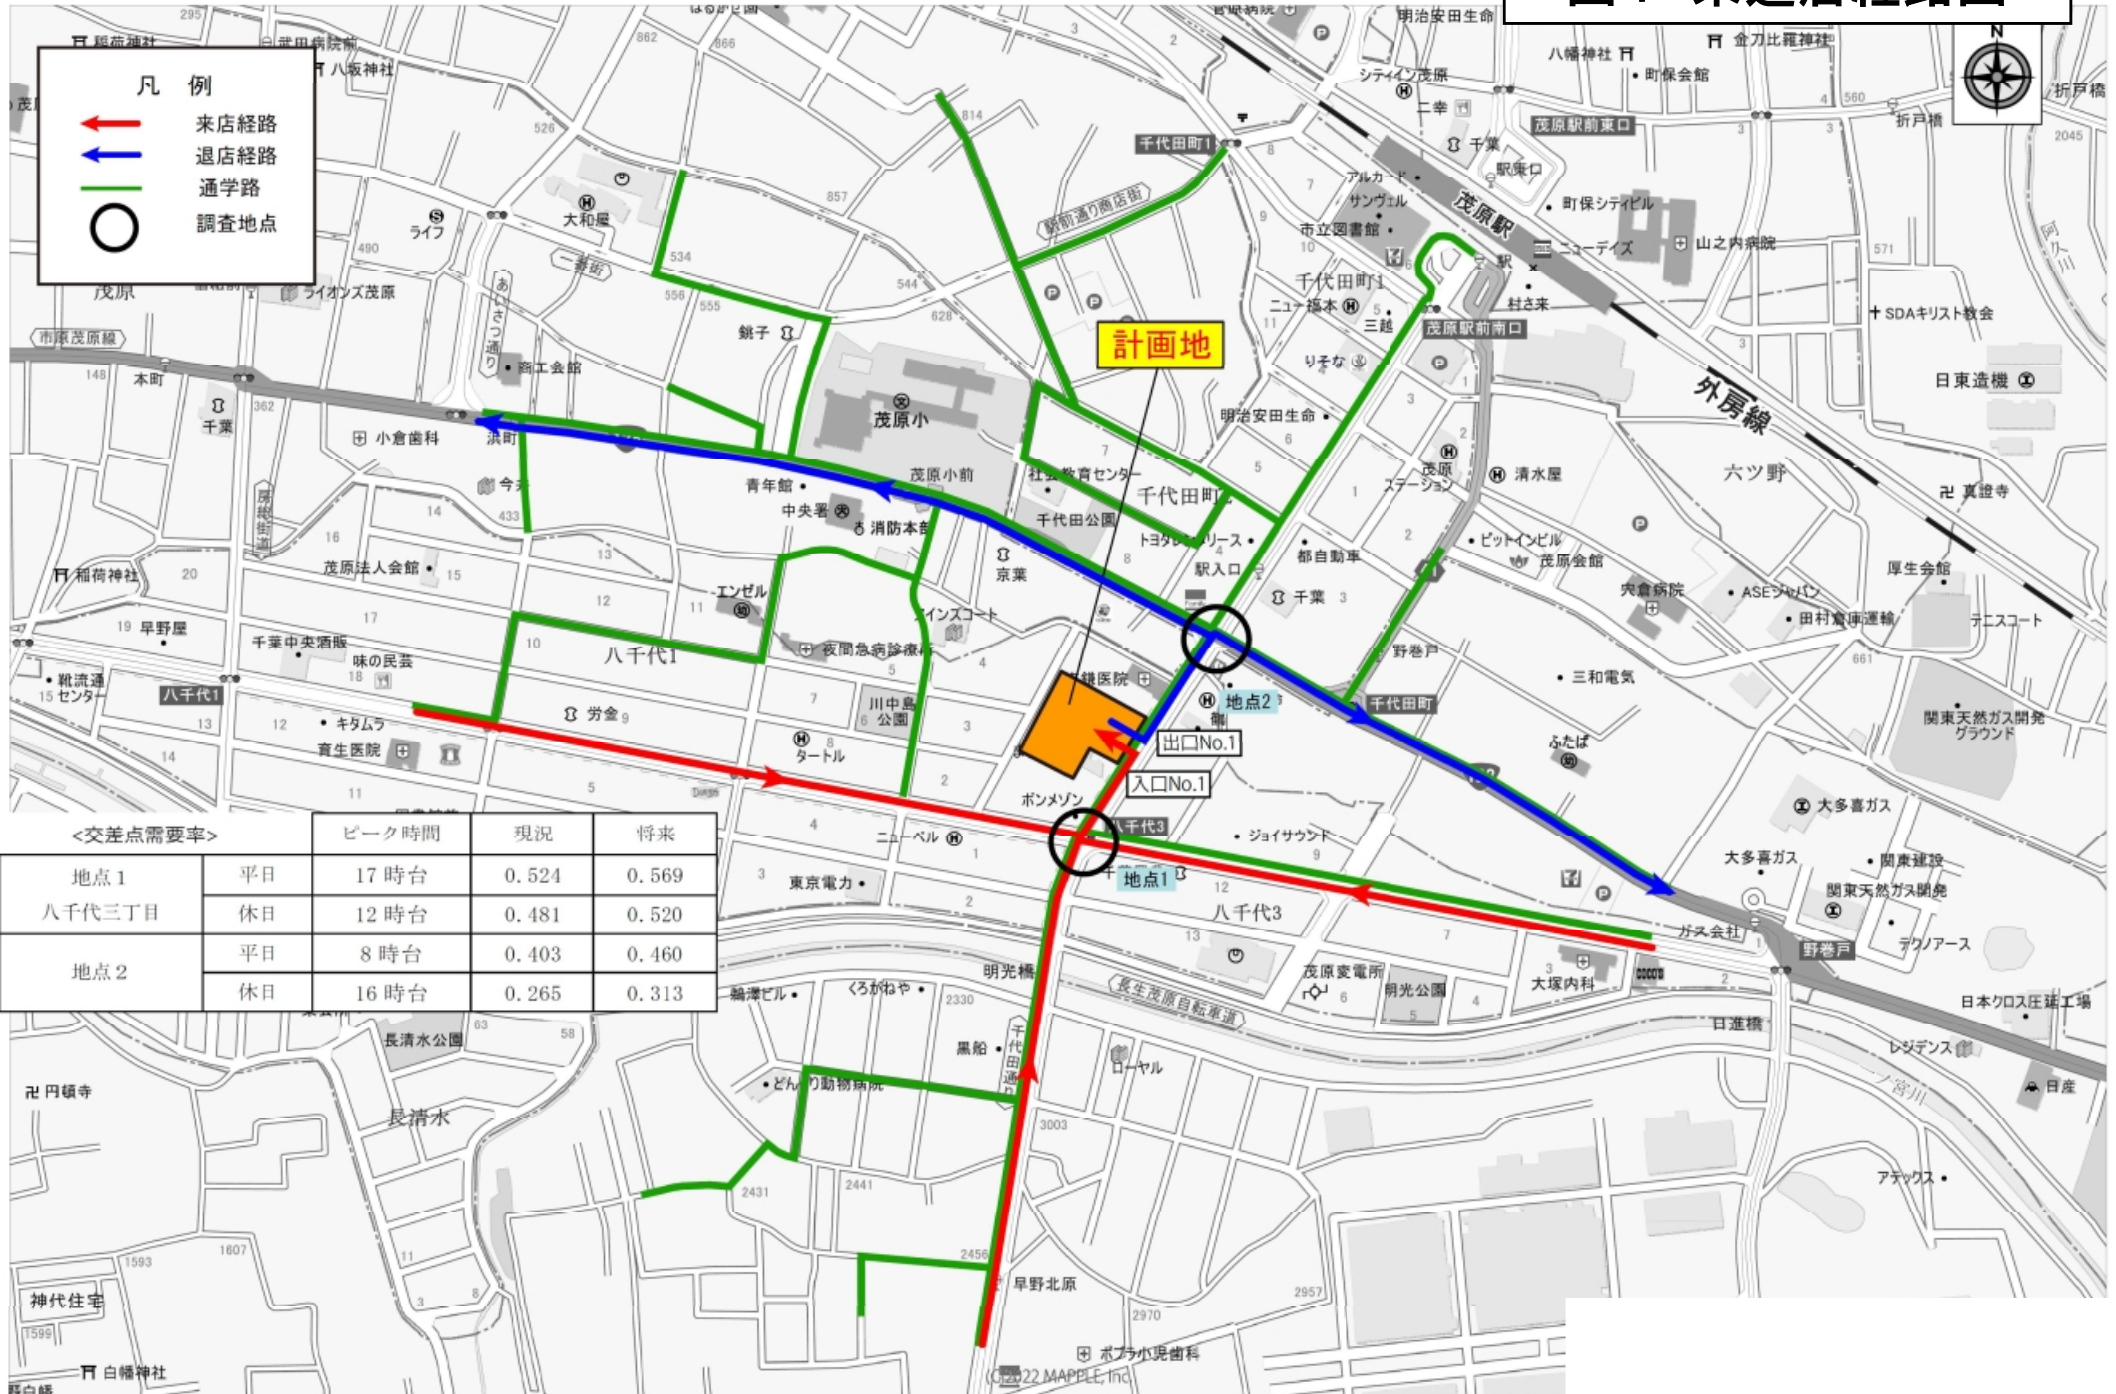

(仮称)クリエイト茂原八千代店

図1 広域見取図

図2 周辺見取図

図3 建物配置図

図4 来退店経路図

図5 騒音発生源及び予測地点位置図