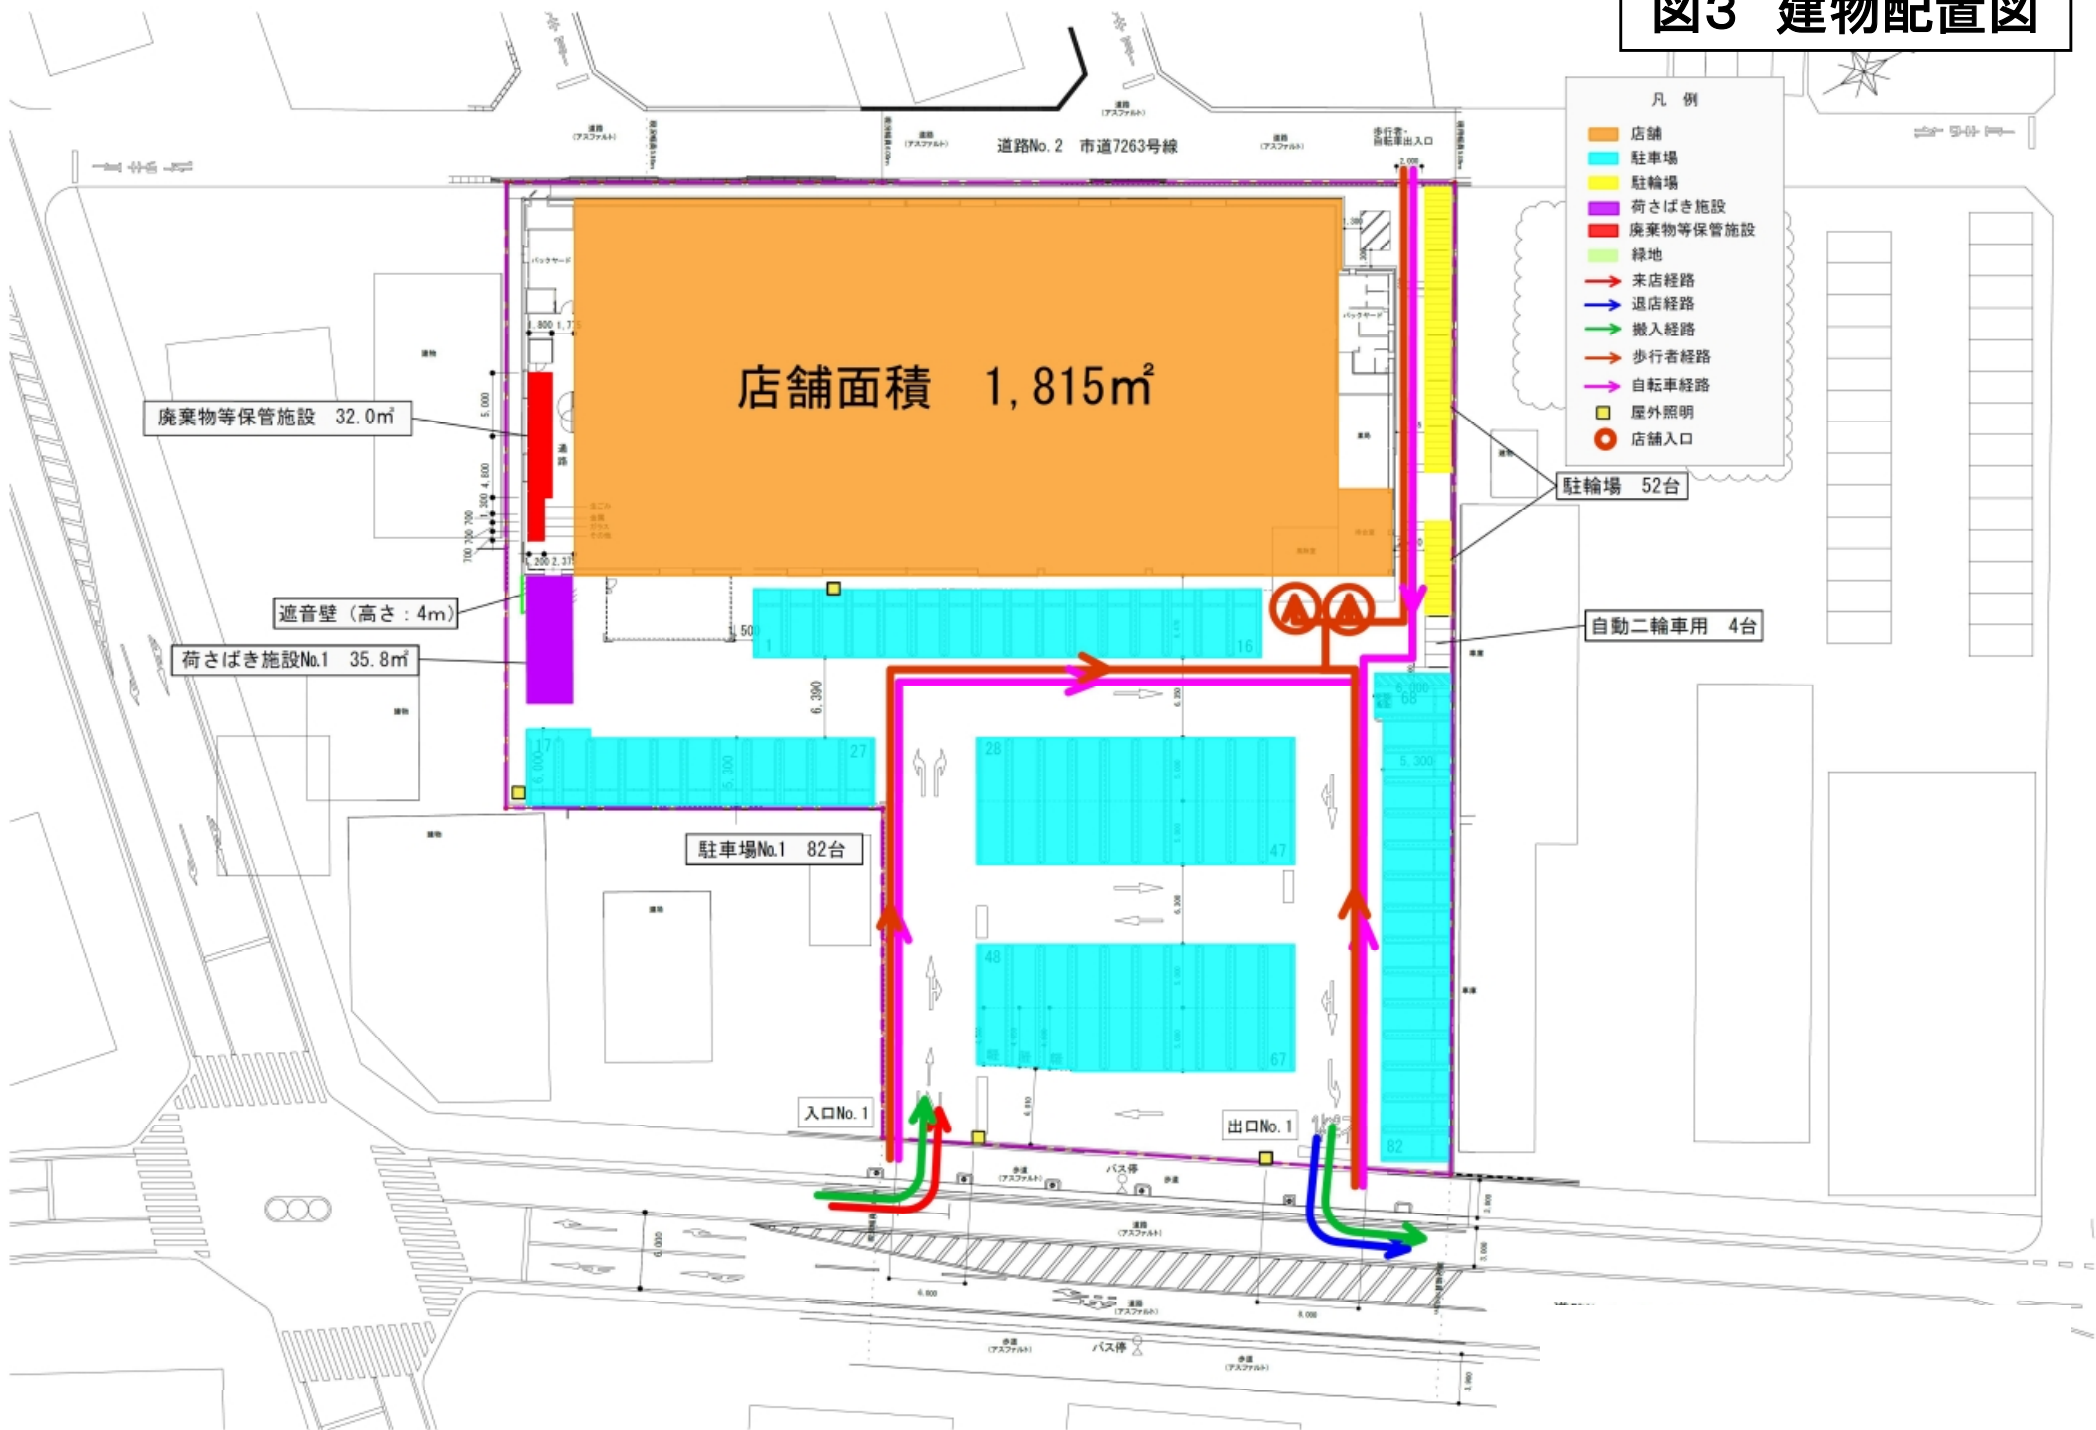

(仮称)クリエイト茂原八千代店

図1 広域見取図

図2 周辺見取図

図3 建物配置図

図4 来退店経路図

図5 騒音発生源及び予測地点位置図