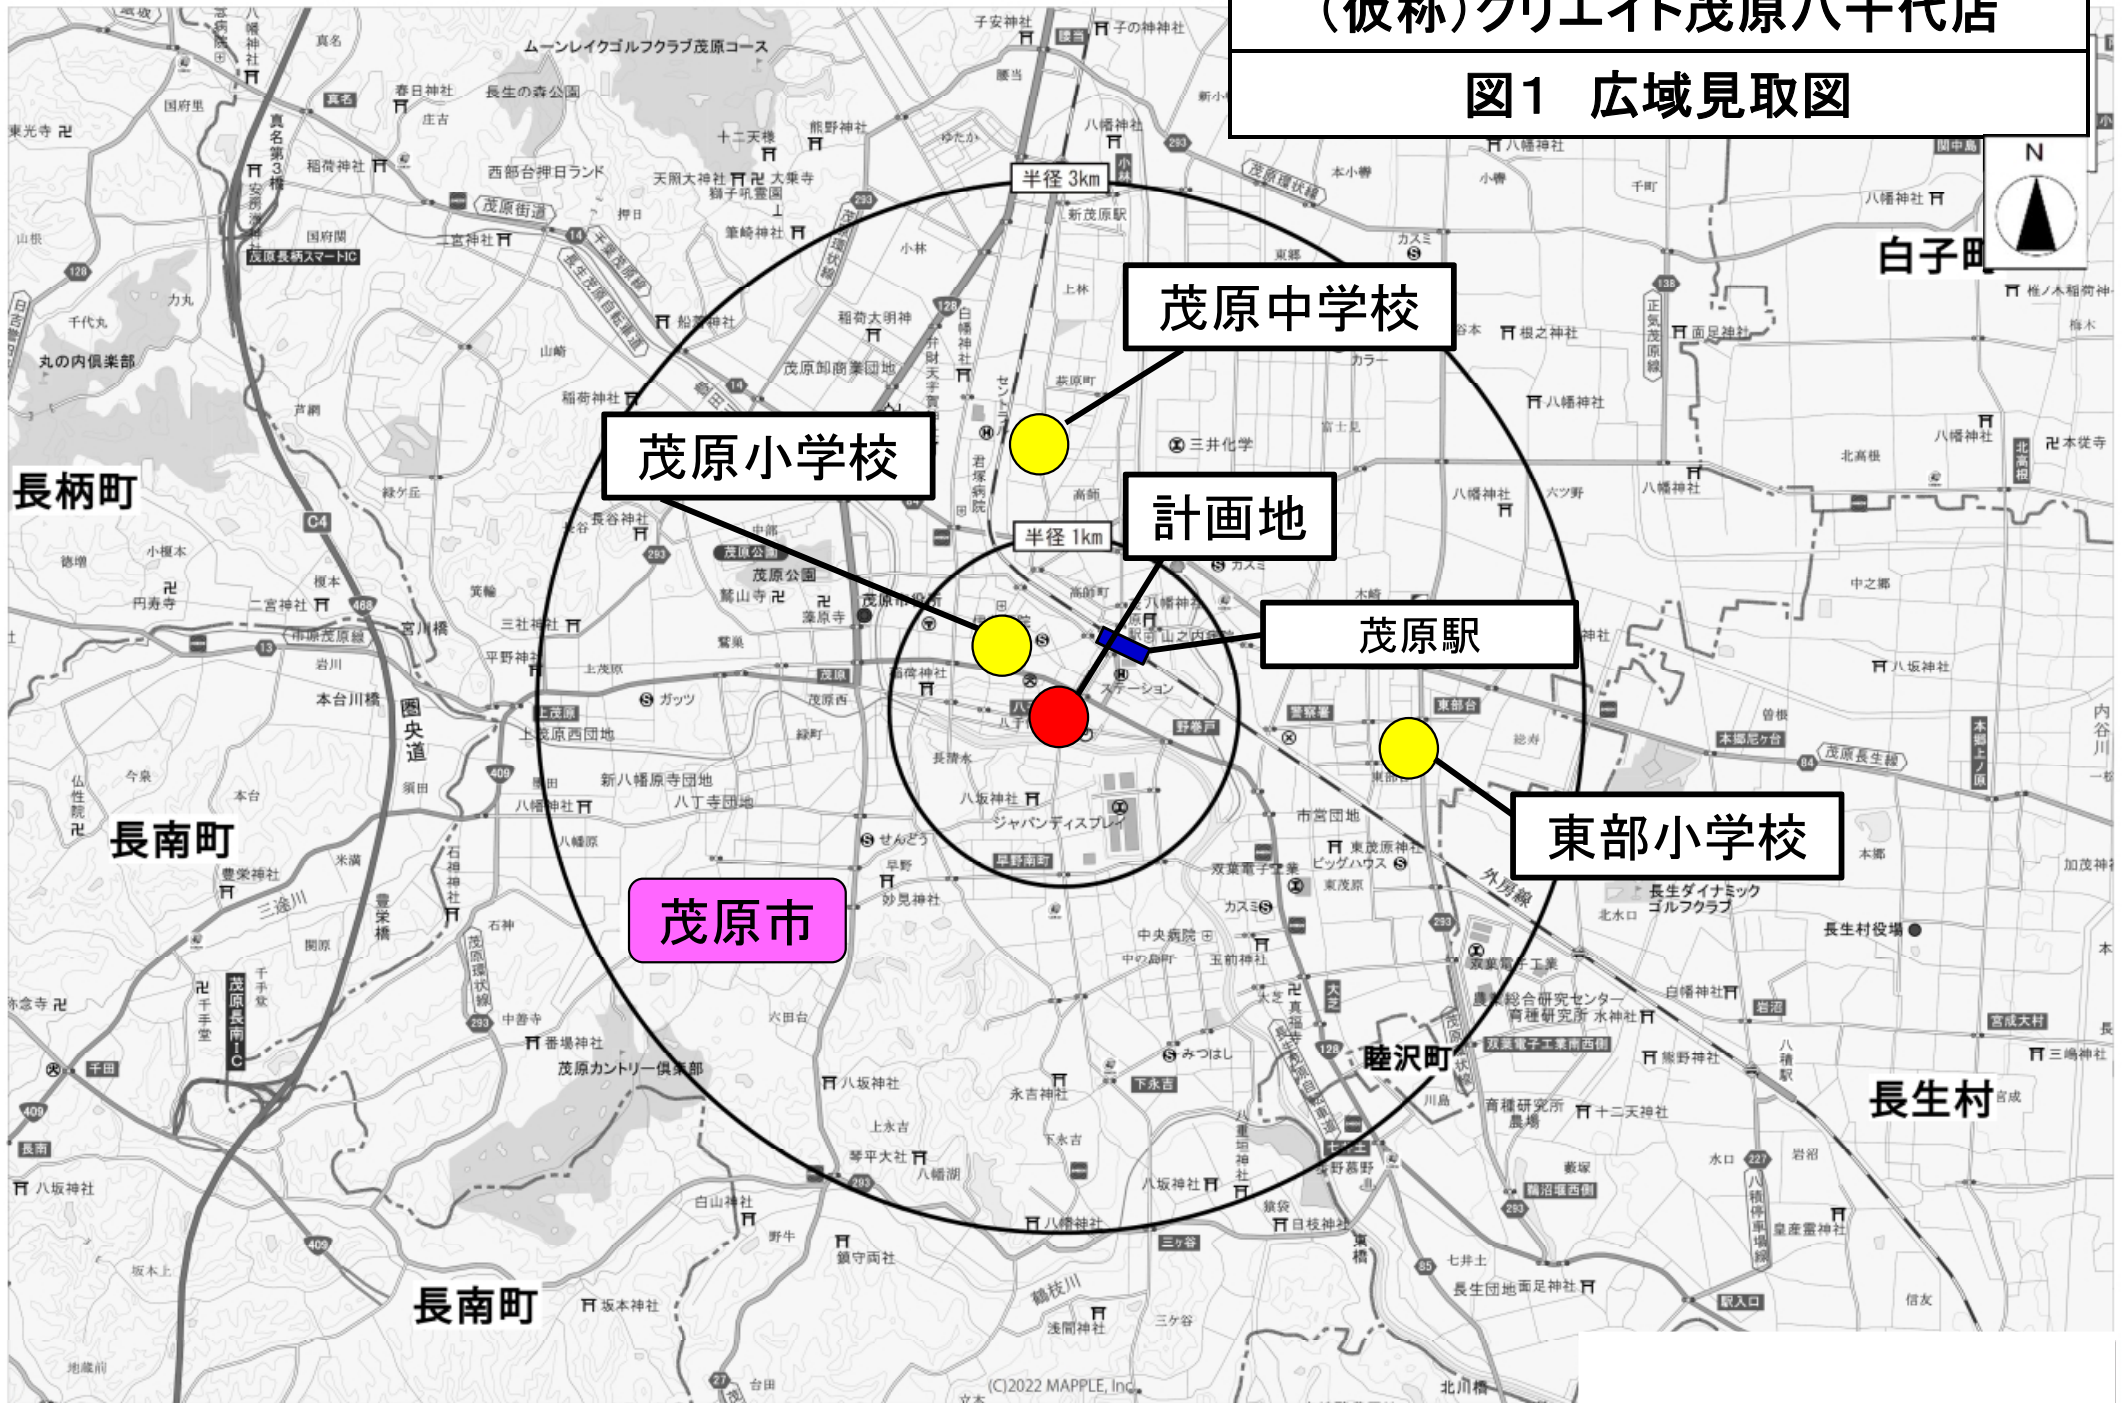

(仮称)クリエイト茂原八千代店

図1 広域見取図

図2 周辺見取図

図3 建物配置図

図4 来退店経路図

図5 騒音発生源及び予測地点位置図