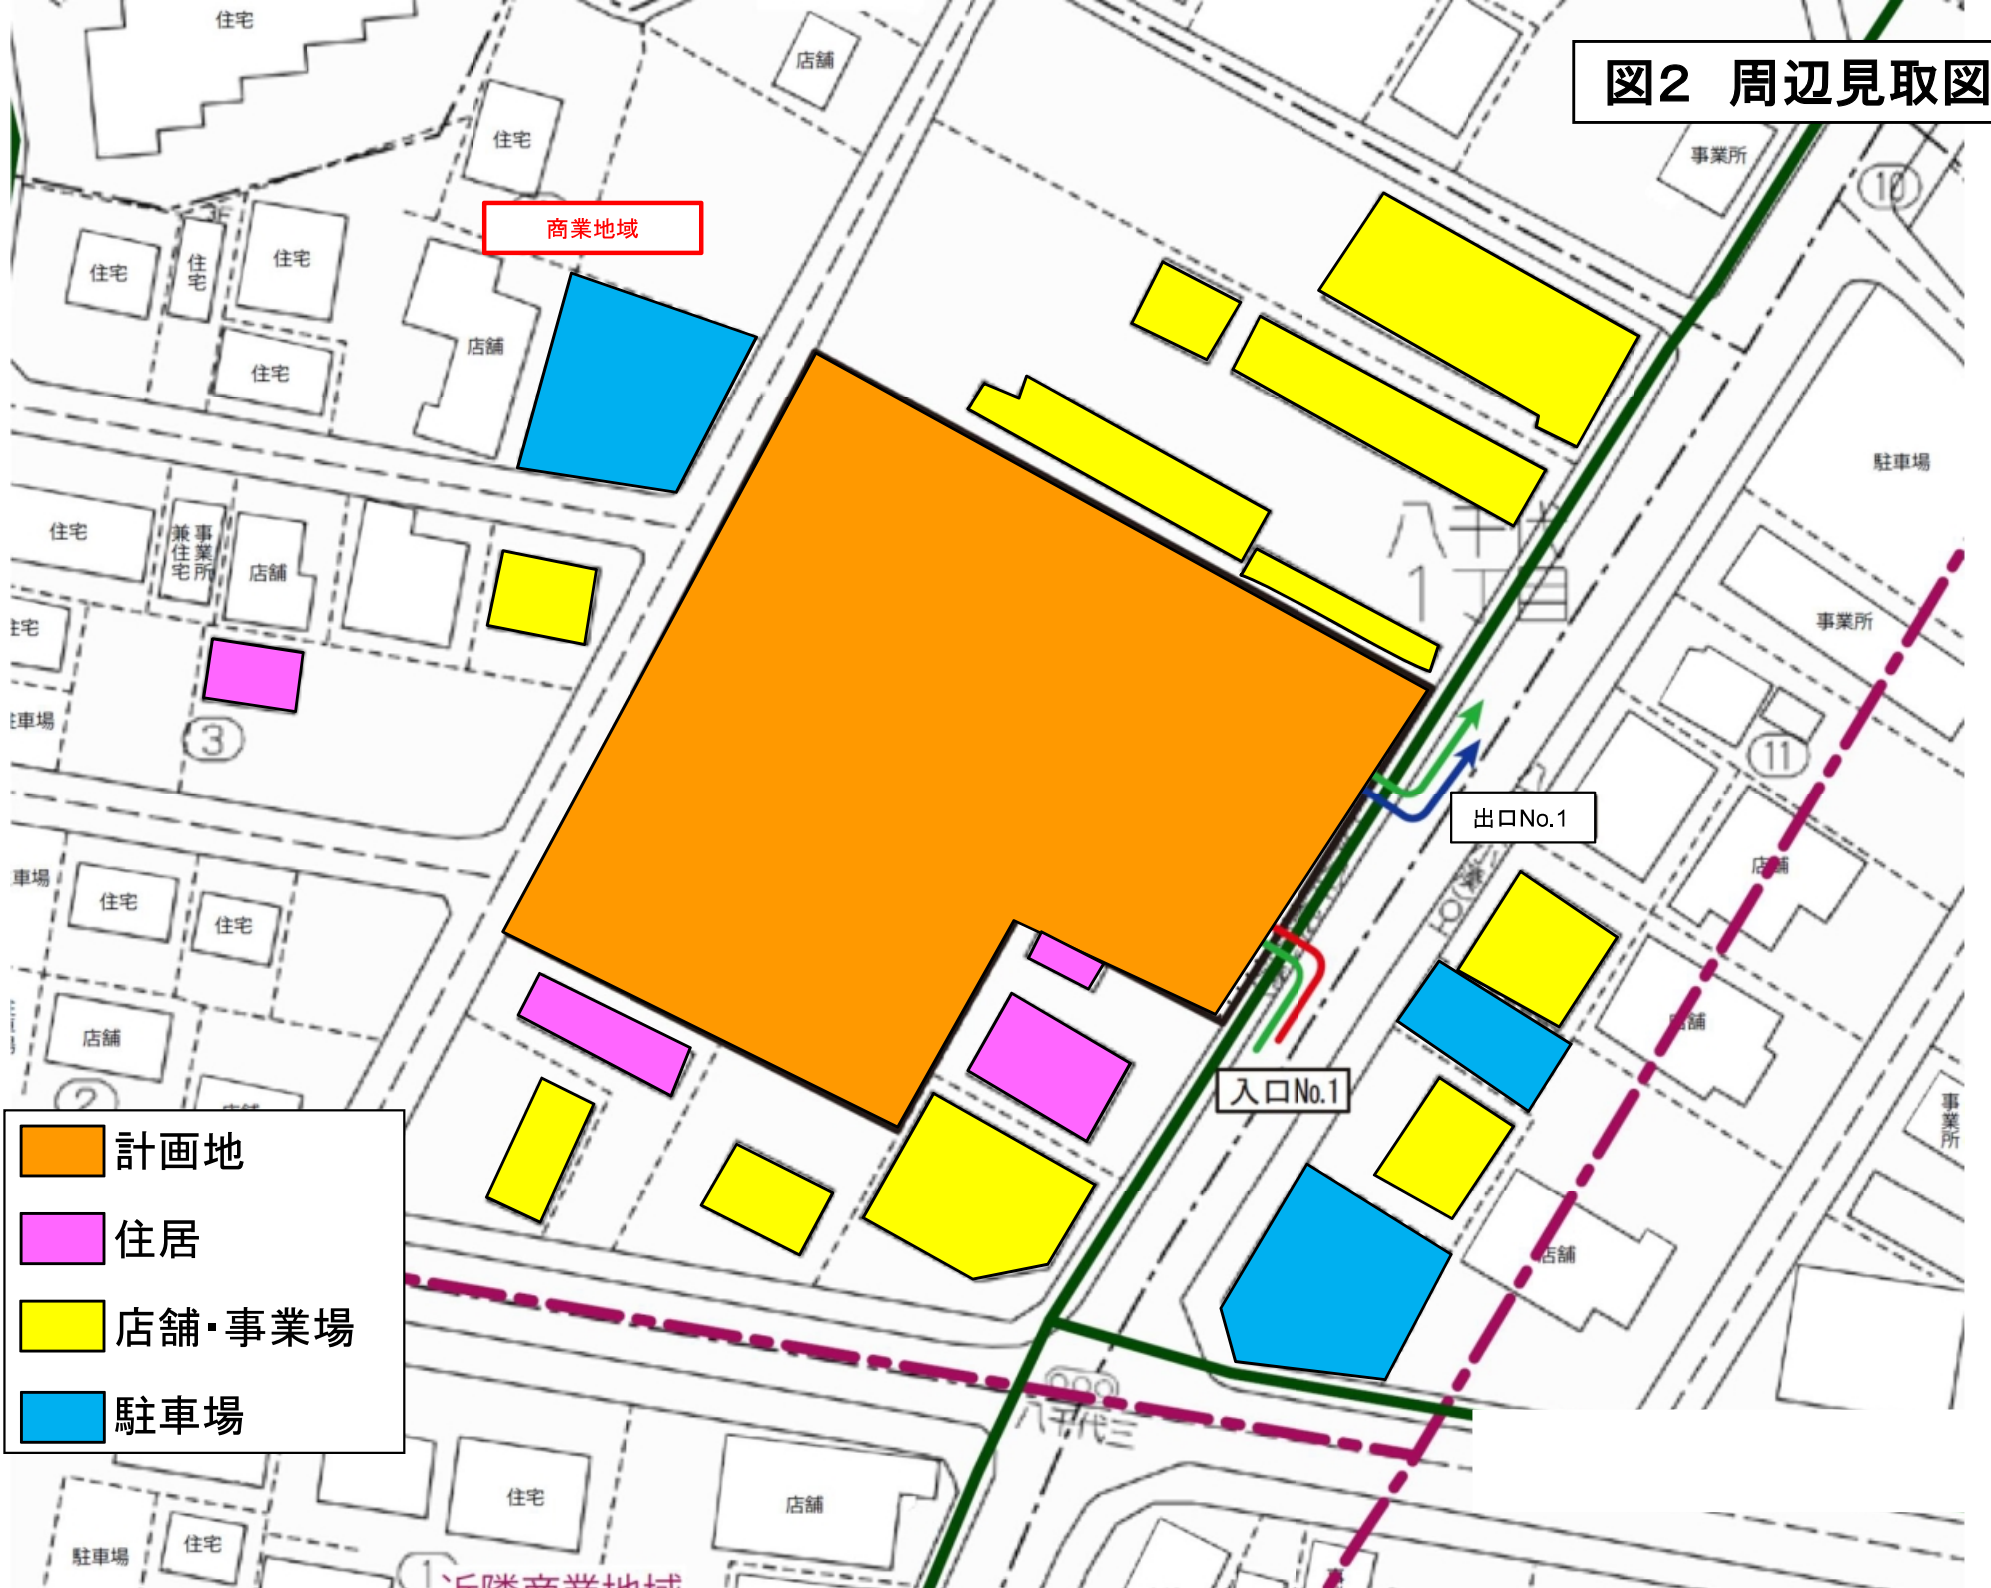

(仮称)クリエイト茂原八千代店

図1 広域見取図

図2 周辺見取図

図3 建物配置図

図4 来退店経路図

図5 騒音発生源及び予測地点位置図