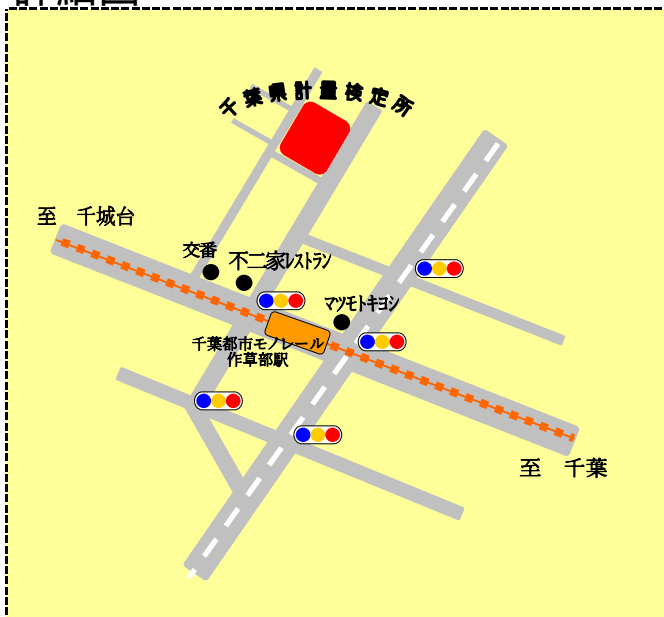

詳細図

千葉市稲毛区作草部一丁目18番3号

電話 043-251-7209

FAX 043-253-8667