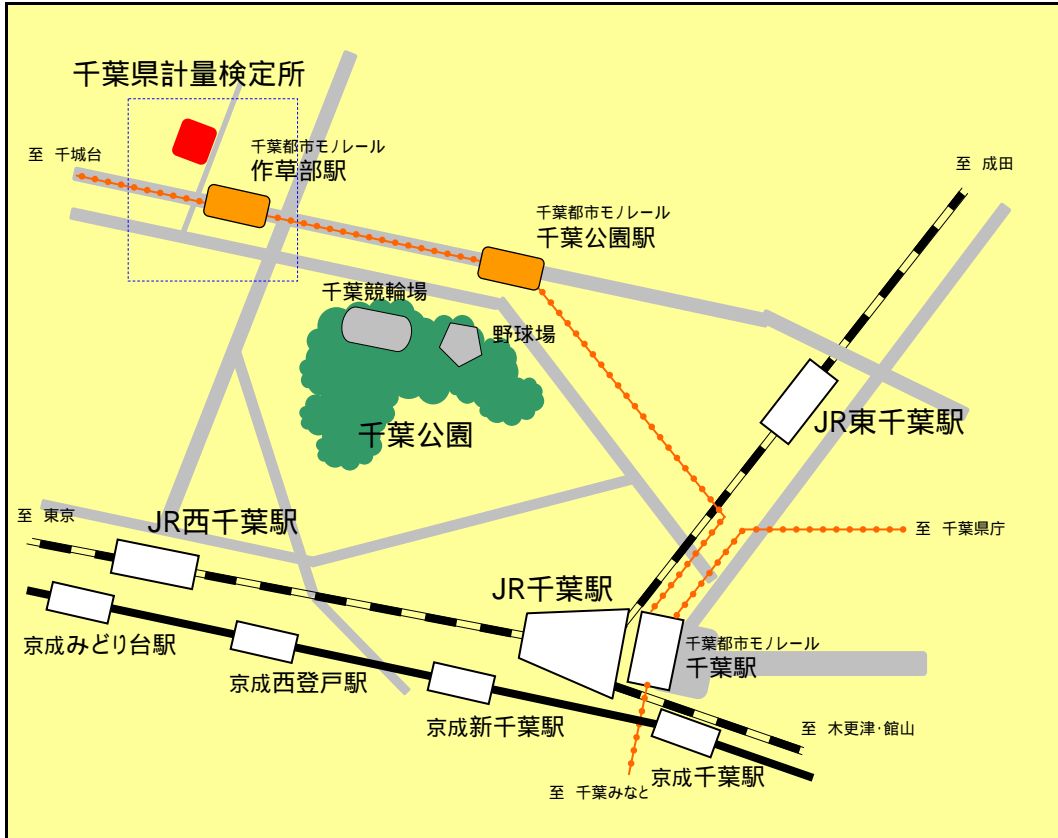

# 千葉県計量検定所

## 交通案内

千葉都市モノレール: 作草部駅下車徒歩3分

(千葉駅から千城台方面行きに乗車して2駅目。改札を出て左側です。)

JR総武緩行線: 西千葉駅下車徒歩20分