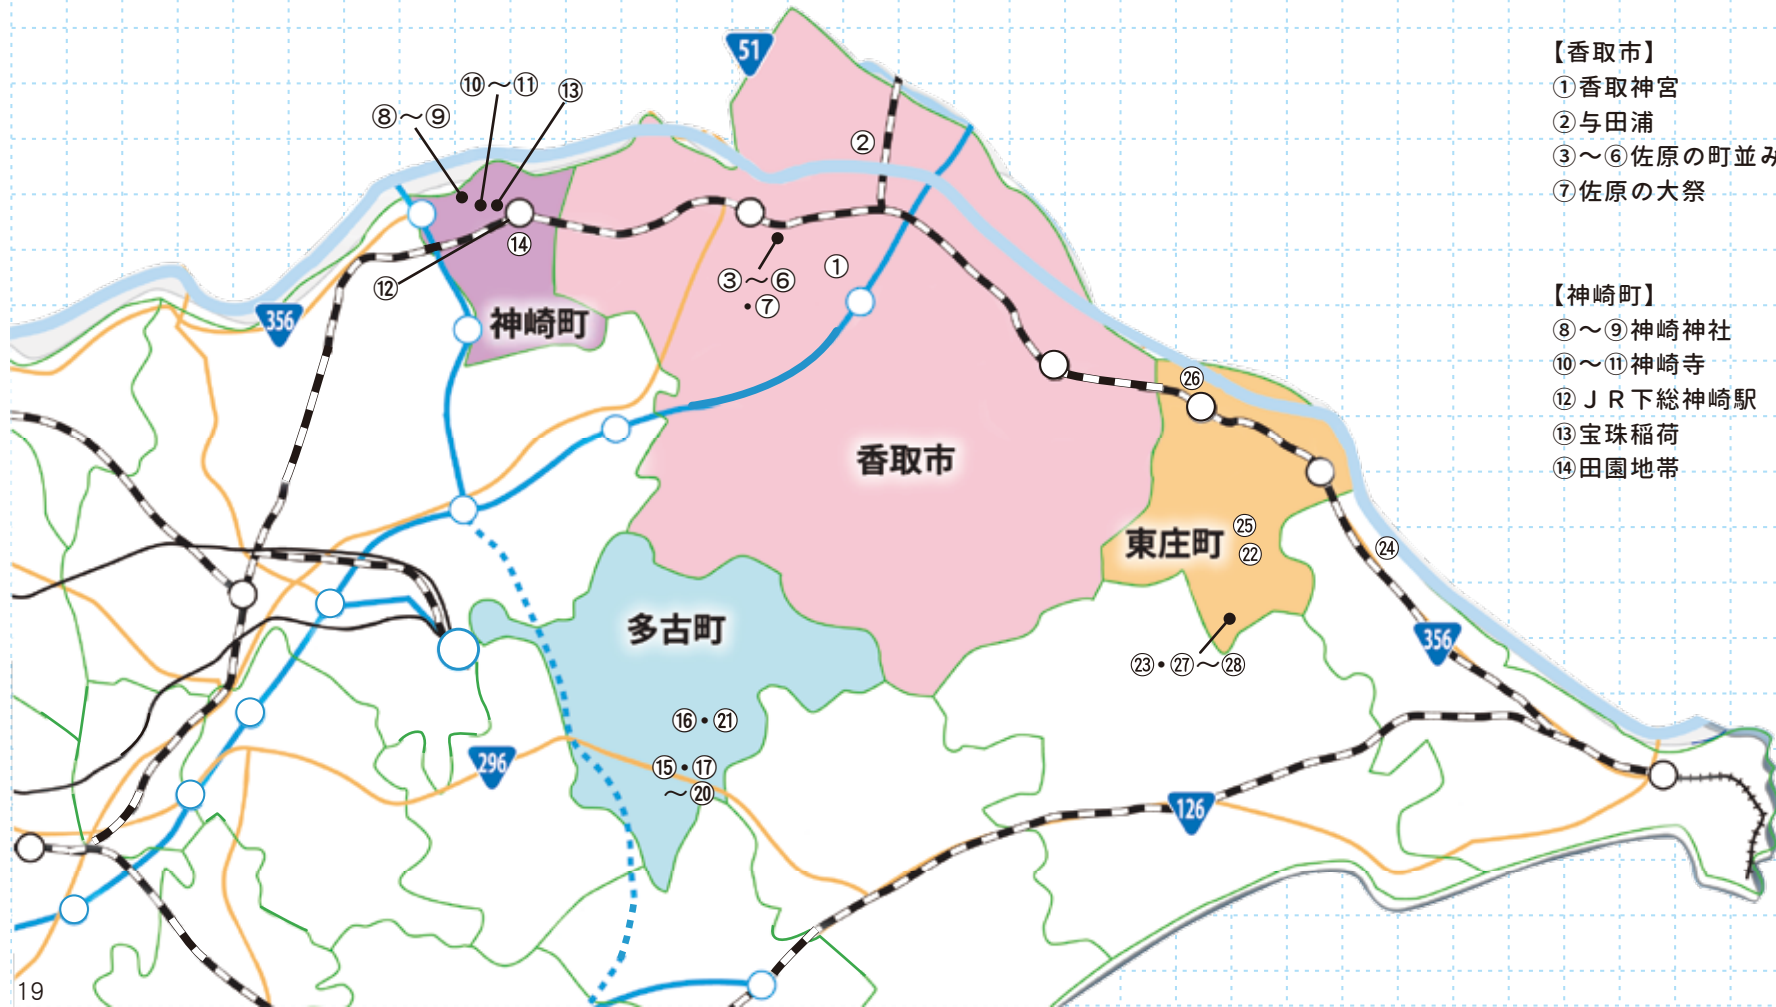

撮影スポットマップ📷

【香取市】

- ① 香取神宮
- ② 与田浦
- ③～⑥ 佐原の町並み
- ⑦ 佐原の大祭

【神崎町】

- ⑧～⑨ 神崎神社
- ⑩～⑪ 神崎寺
- ⑫ JR下総神崎駅
- ⑬ 宝珠稲荷
- ⑭ 田園地帯

【多古町】

- ⑮ 栗山川沿い
- ⑯ 日本寺
- ⑰～⑱ 栗山川 / あじさい遊歩道
- ⑲～⑳ あじさい公園及びその周辺
- ㉑ 日本寺

【東庄町】

- ㉒ 東庄ふれあいセンター
- ㉓ 八丁堰（夏目の堰）
- ㉔ 東大神桜井浜鳥居
- ㉕ 東大社
- ㉖ 笹川い 周辺
- ㉗～㉘ 八丁堰（夏目の堰）