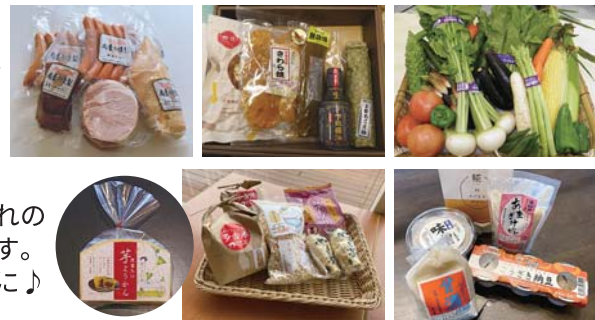

いちおし食品セット (20名様)

〈田谷ミートセンター、(道の駅)水の郷さわら、くりもと紅小町の郷、発酵の里こうざき、多古あじさい館〉

道の駅等が選ぶそれぞれのいちおしをお届けします。何が届くかはお楽しみに♪

スタンプ4個以上