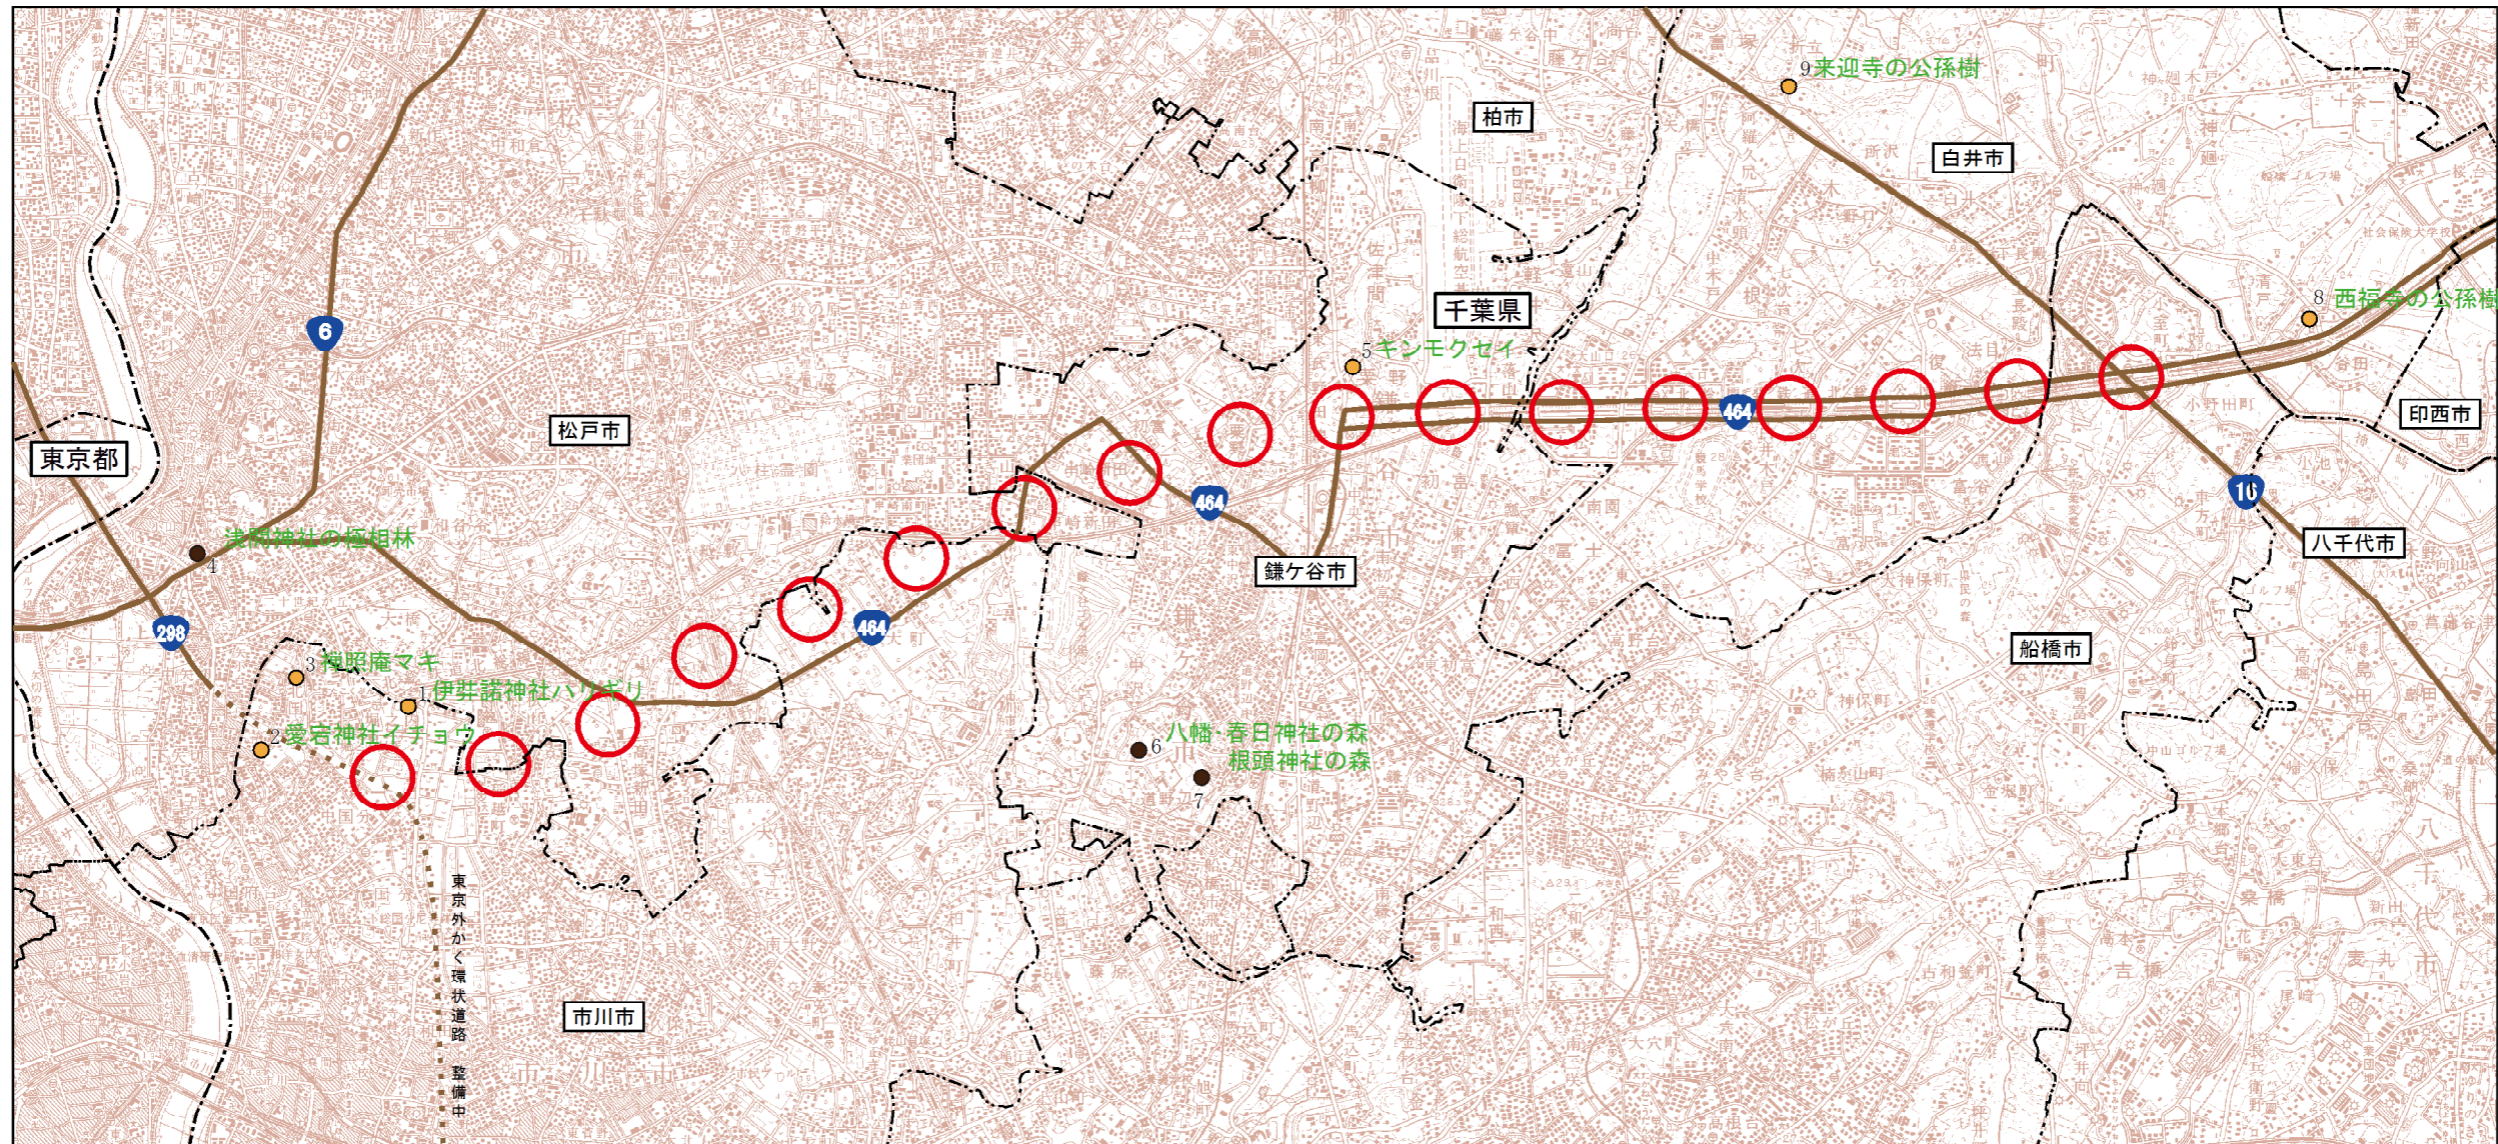

凡例

記号	名称
○ ○ ○	事業実施想定区域
-----	都県界
-----	市区界

記号	種別
●	巨樹（単木）
● ●	巨木林（樹林・並木）

出典：「第4回自然環境保全基礎調査 巨樹・巨木林調査（GISデータ）」
 （環境省自然環境局生物多様性センター 平成29年7月閲覧）
 「第5回自然環境保全基礎調査 特定植物群落調査報告書」（環境庁自然環境局 平成12年3月）
 「第6回自然環境保全基礎調査 巨樹・巨木林フォローアップ調査（GISデータ）」
 （環境省自然環境局生物多様性センター 平成29年7月閲覧）
 「全国巨樹・巨木林巨樹データベース」（奥多摩町森林館 平成29年4月29日現在）

図 3.1-24 巨樹・巨木林等の位置図

凡例

記号	名称
○ ○ ○	事業実施想定区域
-----	都県界
- - - - -	市区界

行政区	指定	種別	記号	No.	名称		
市川市	市指定	樹木	●	1	伊弉諾神社ハリギリ		
				2	愛宕神社イチョウ (2本)		
				3	禪照庵マキ		
松戸市	県指定	樹林	●	4	浅間神社の極相林		
				鎌ヶ谷市	市指定	樹木	●
樹林	●	6	八幡・春日神社の森				
		7	根頭神社の森				
白井市	市指定	樹木	●	8	西福寺の公孫樹		
				9	来迎寺の公孫樹		

出典：「市川市の文化財」（市川市教育委員会生涯学習部、平成29年7月閲覧）
「松戸市文化財マップ」（松戸市役所、平成29年7月閲覧）
「鎌ヶ谷市の文化財」（鎌ヶ谷市文化・スポーツ課文化係、平成29年7月閲覧）
「白井市の歴史・文化財」（白井市教育委員会文化課、平成29年7月閲覧）

1:62,500

図 3.1-25 文化財指定されている樹林等の位置図