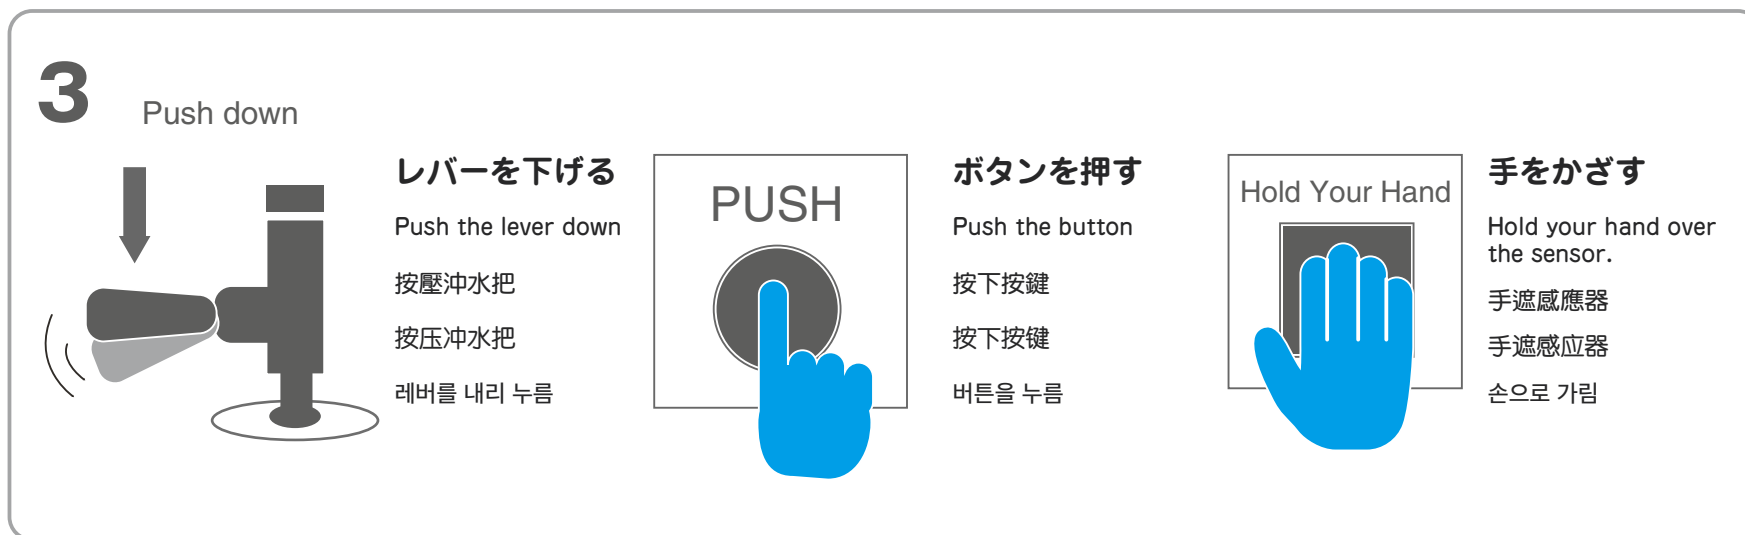

水を流して便器をきれいにしてから出ましょう。

Flush the toilet after using it. Thank you for keeping the toilet clean.

用水沖掉馬桶後退出洗手間。

用水沖掉馬桶後退出洗手間。

퇴실시에는 물을 내려 깨끗하게 해 주세요.