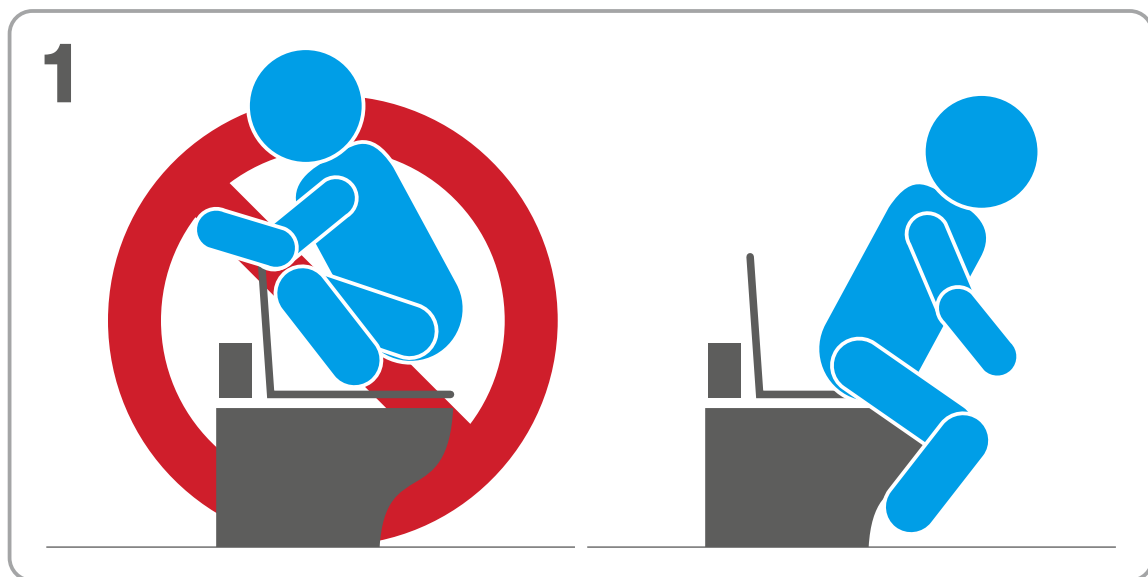

チーバくん

おもてなしトイレ OMOTENASHI TOILET

整潔的洗手间 整洁的洗手间 친절한 화장실

トイレのマナー

Toilet etiquette 洗手間的使用規矩 洗手間的使用規矩 화장실 사용 에티켓

椅子の様に腰かけて使用しましょう。

Please sit on the toilet seat.

請坐在馬桶上使用。

请坐在马桶上使用。

변기 사용시 바로 앉아서 사용해 주세요.

使用したトイレットペーパーは便器に流せませす。ゴミ箱には入れないでください。

Please put the used toilet paper into the toilet, not the bin, and flush the toilet.

請將擦拭完畢後的廁紙直接丟入馬桶內沖掉，不要扔進垃圾桶裏

請將擦拭完畢後的廁紙直接丟入馬桶內沖掉，不要扔進垃圾桶里