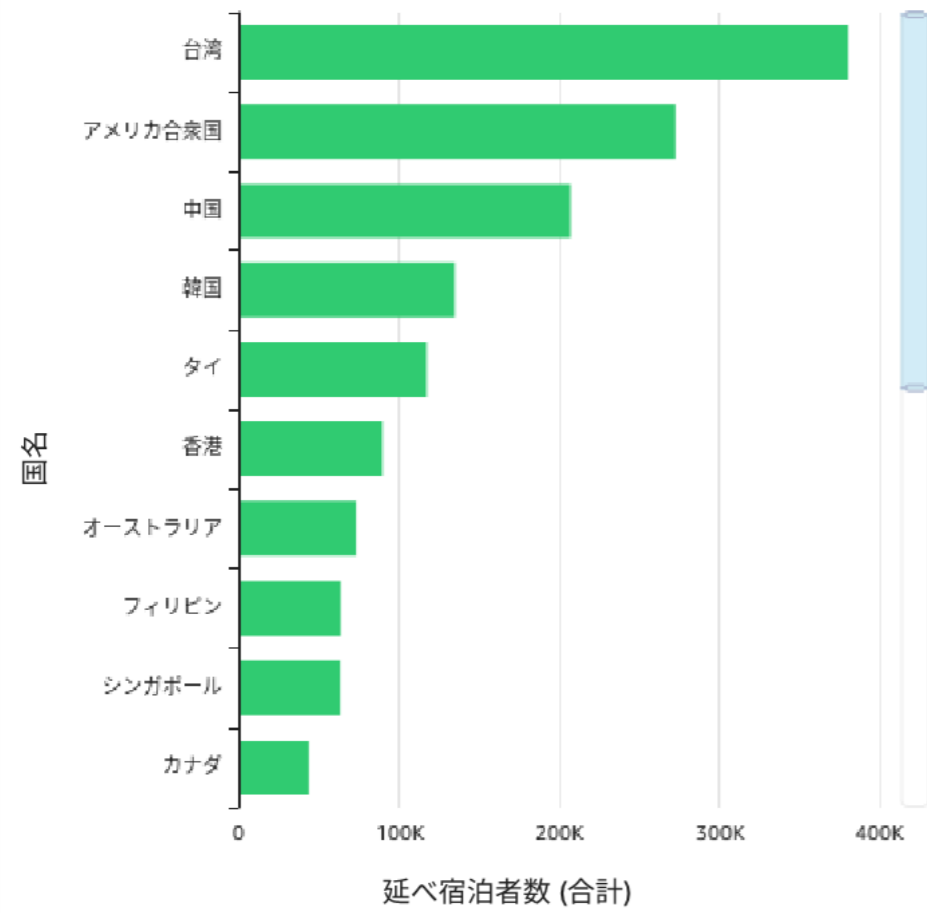

# 国内からの訪問者（宿泊）（来訪地：千葉県）

出典：宿泊旅行統計調査（観光庁）

## 居住都道府県ランキング（2023年）

グラフをクリックすると、各グラフを選択した都道府県で絞り込みます。

## 居住都道府県別延べ宿泊者数推移（TOP10）

# インバウンドの訪問状況（宿泊）（来訪地：千葉県）

出典：宿泊旅行統計調査（観光庁）

国籍ランキング（2023年）  
 国名を選択すると、絞り込んで表示します。

国籍別延べ宿泊者数推移TOP10