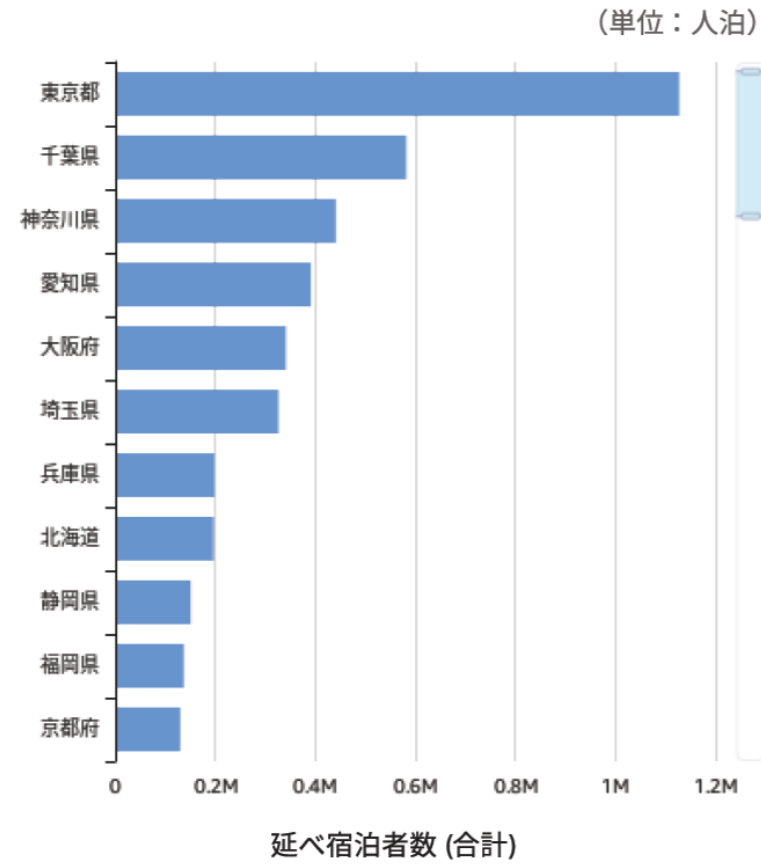

# 国内からの訪問者（宿泊）（来訪地：千葉県）

出典：宿泊旅行統計調査（観光庁）

## 居住都道府県ランキング（2023年）

グラフをクリックすると、各グラフを選択した都道府県で絞り込みます。