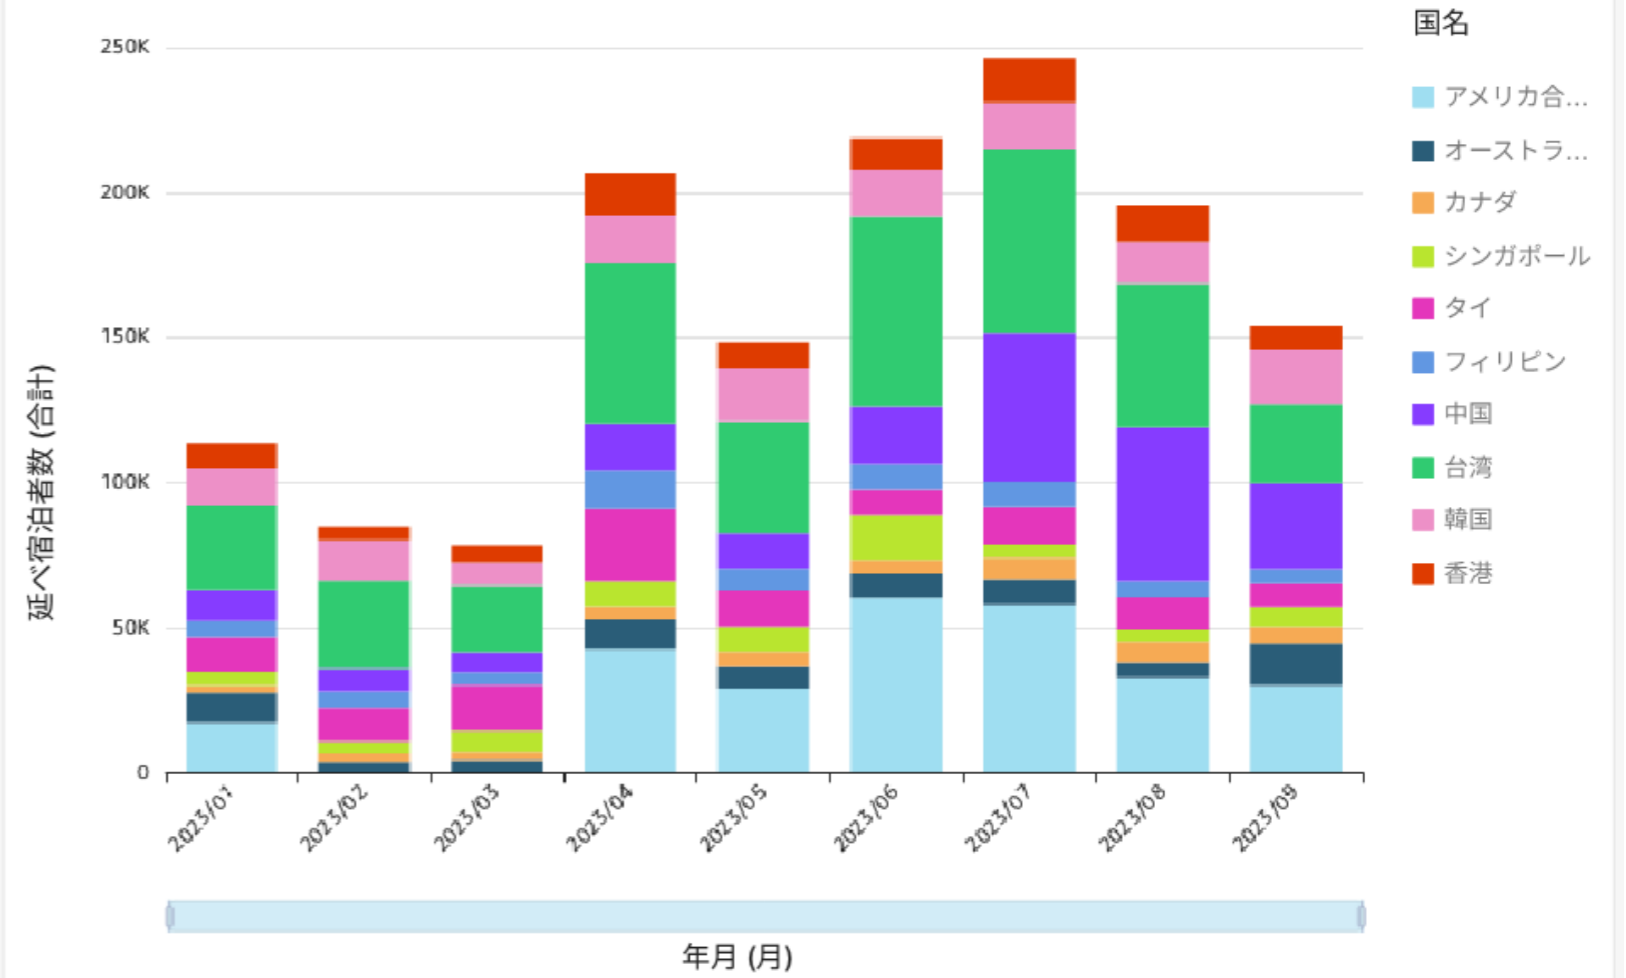

## 居住都道府県ランキング（2023年）

グラフをクリックすると、各グラフを選択した都道府県で絞り込みます。

## 居住都道府県別延べ宿泊者数推移（TOP10）

# インバウンドの訪問状況（宿泊）（来訪地：千葉県）

出典：宿泊旅行統計調査（観光庁）

国籍ランキング（2023年）  
 国名を選択すると、絞り込んで表示します。

国籍別延べ宿泊者数推移TOP10