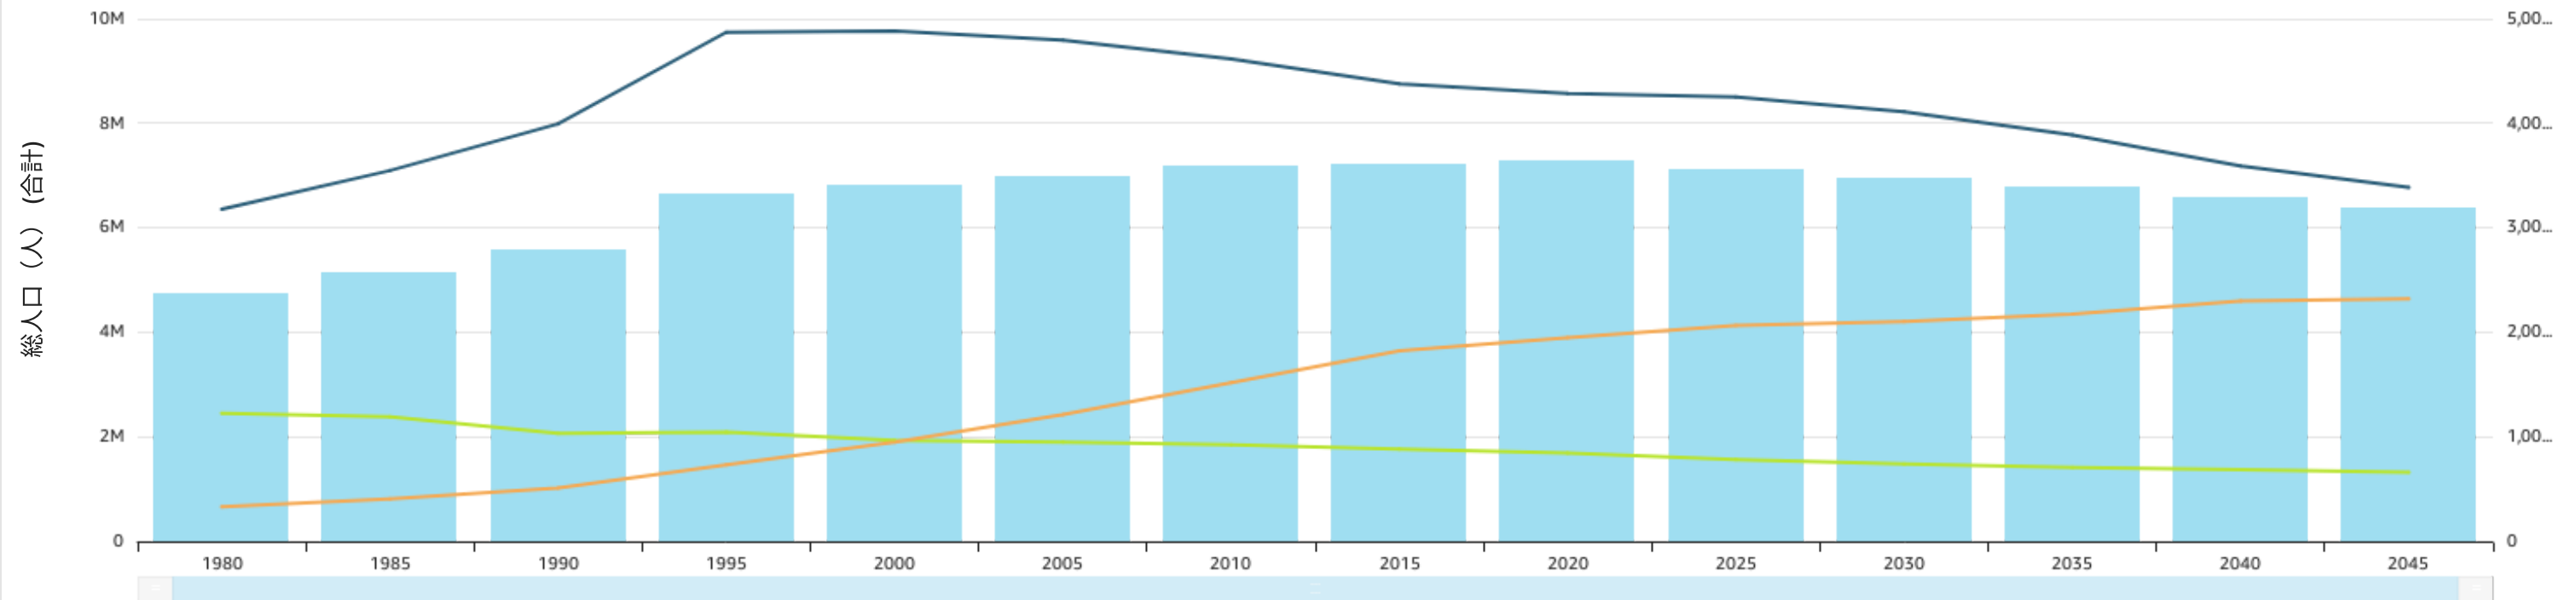

## 居住都道府県別延べ宿泊者数推移（TOP10）

# インバウンドの訪問状況（宿泊）（来訪地：千葉県）

出典：宿泊旅行統計調査（観光庁）

国籍ランキング（2023年）  
 国名を選択すると、絞り込んで表示します。

国籍別延べ宿泊者数推移TOP10

# 人口推移 (千葉県)

(単位：人)

■ 総人口 (人)    ● 生産年齢人口 (人)    ● 老年人口 (人)    ● 年少人口 (人)

グループ化の条件: 表示年