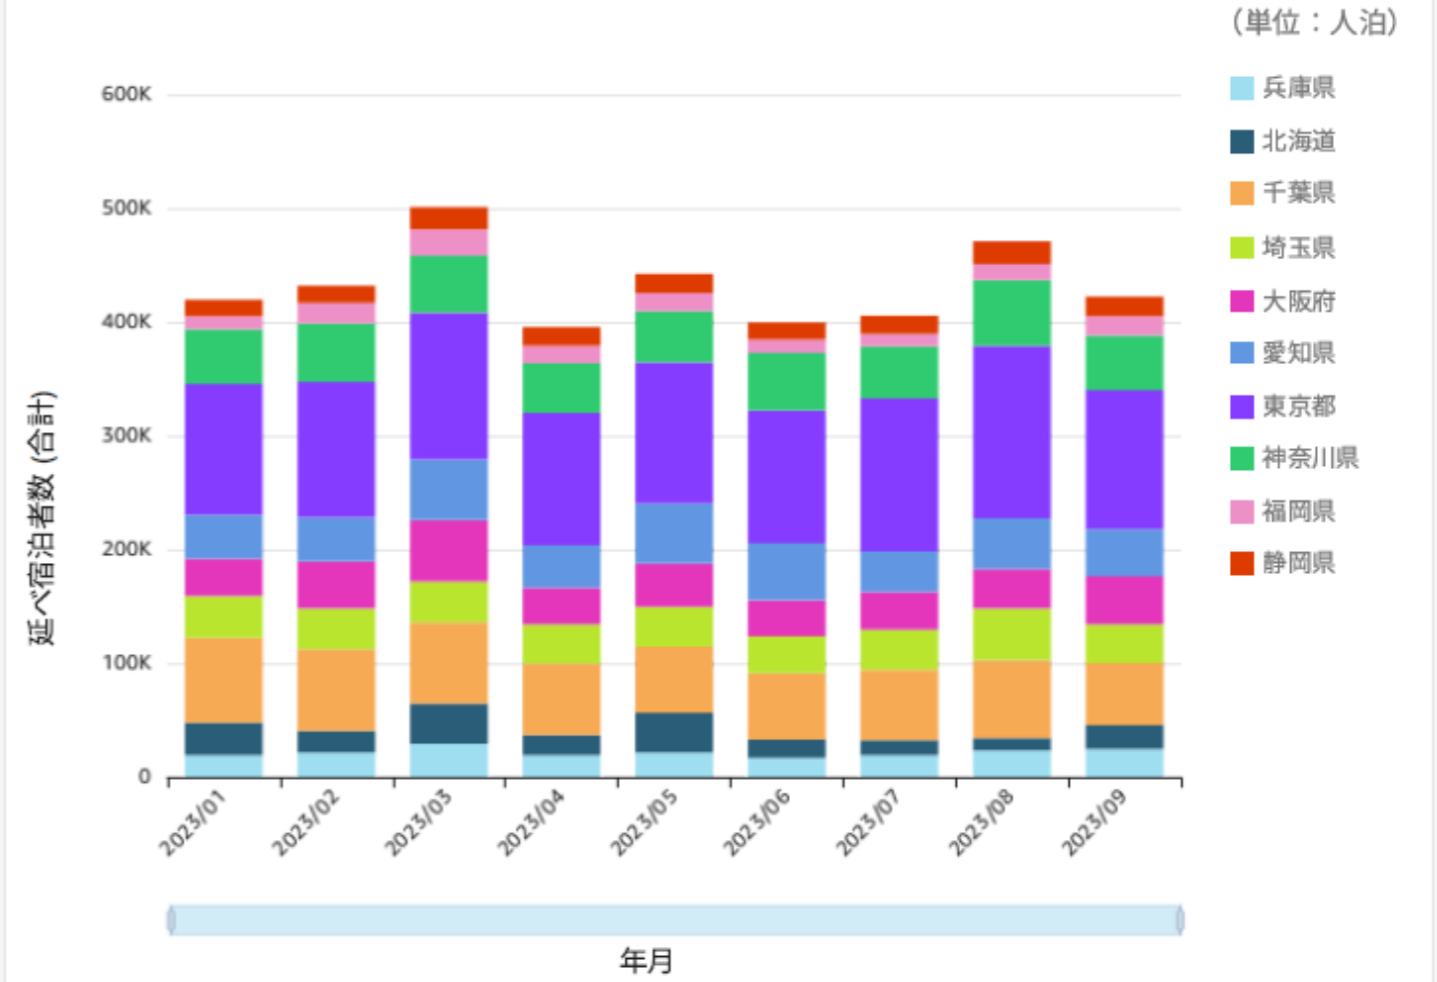

居住都道府県別延べ宿泊者数推移（TOP10）