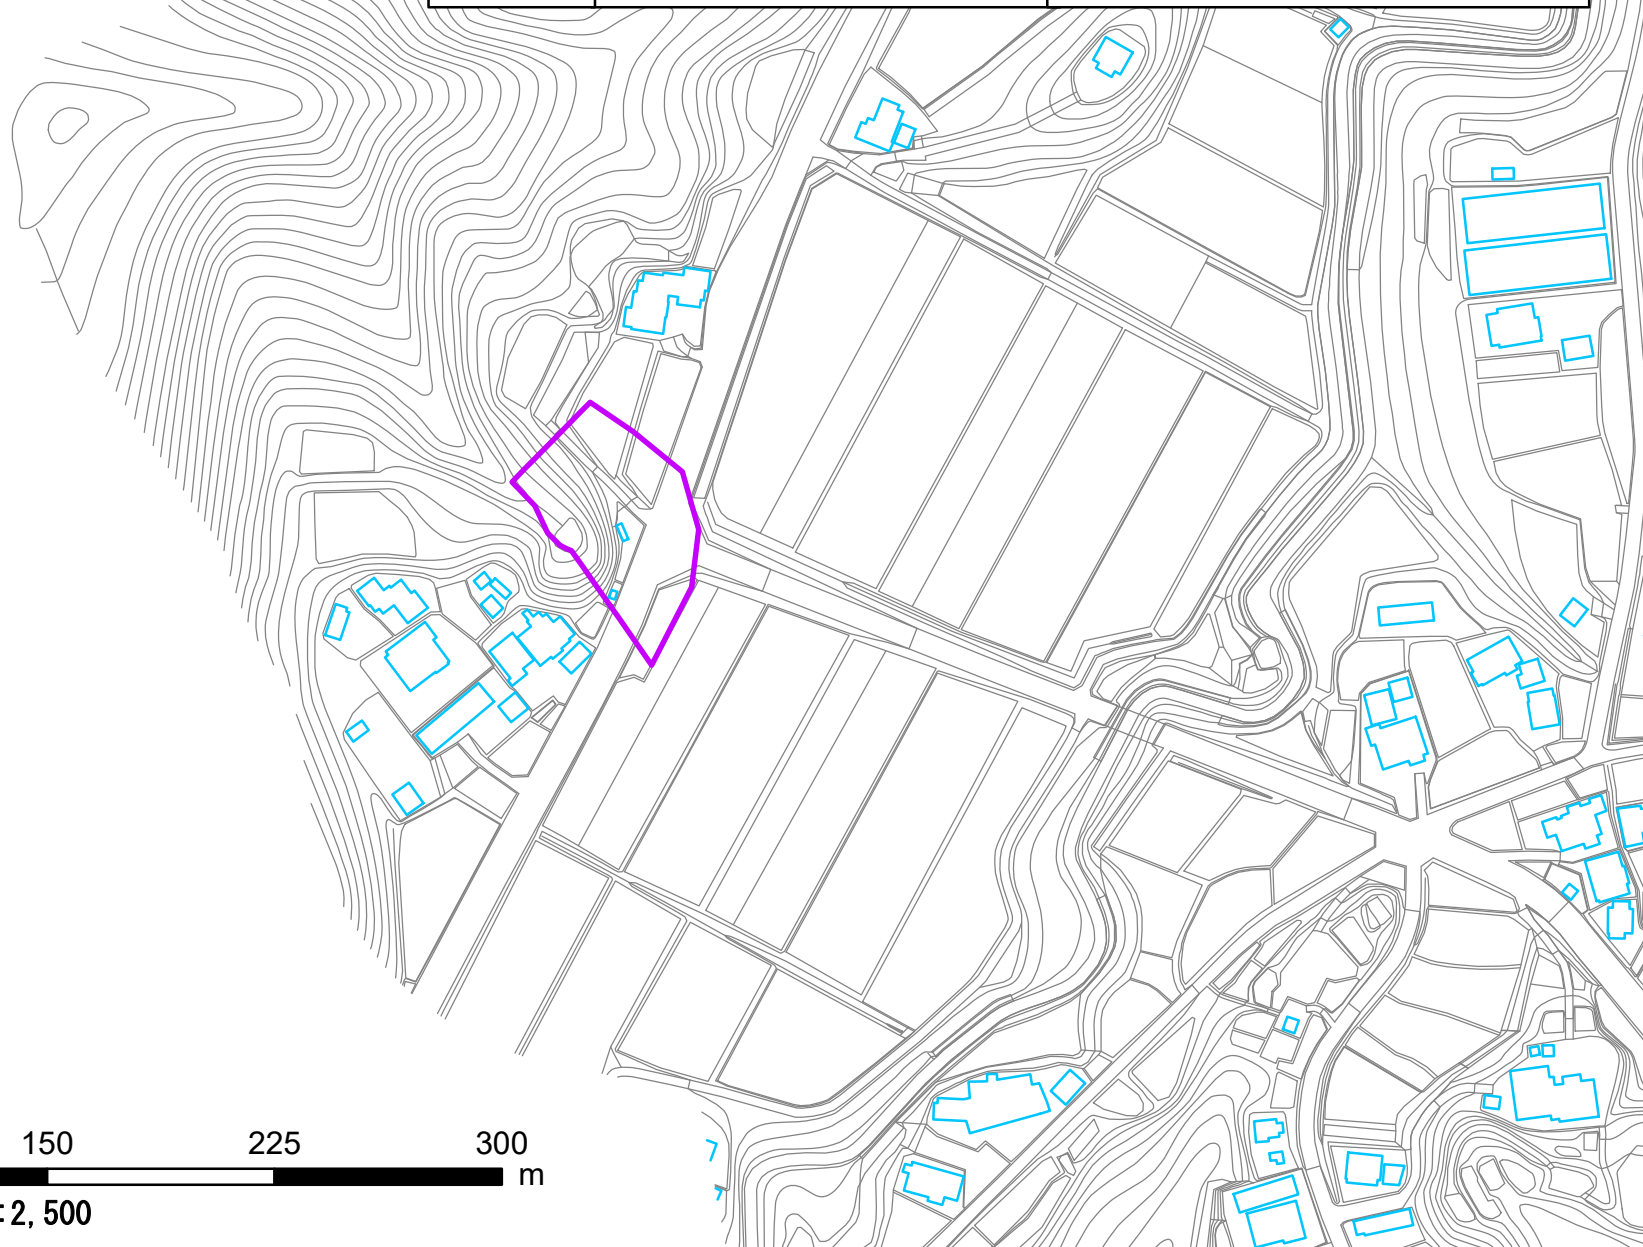

箇所番号	Ⅱ-117K2220	 著しい危害のおそれのある土地の区域
箇所名	地引18	
所在地	長生郡長南町地引	 危害のおそれのある土地の区域

縮尺 1:2,500

箇所番号	Ⅱ-117K2220	 著しい危害のおそれのある土地の区域  危害のおそれのある土地の区域
箇所名	地引18	
所在地	長生郡長南町地引	

0 35 70 140 210 280 m
縮尺 1:2,500

箇所番号	Ⅱ-117K2220	 指定基準を満たさない箇所
箇所名	地引	
所在地	長生郡長南町地引	

縮尺 1:2,500

箇所番号	Ⅱ-117K2220	 指定基準を満たさない箇所
箇所名	地引	
所在地	長生郡長南町地引	