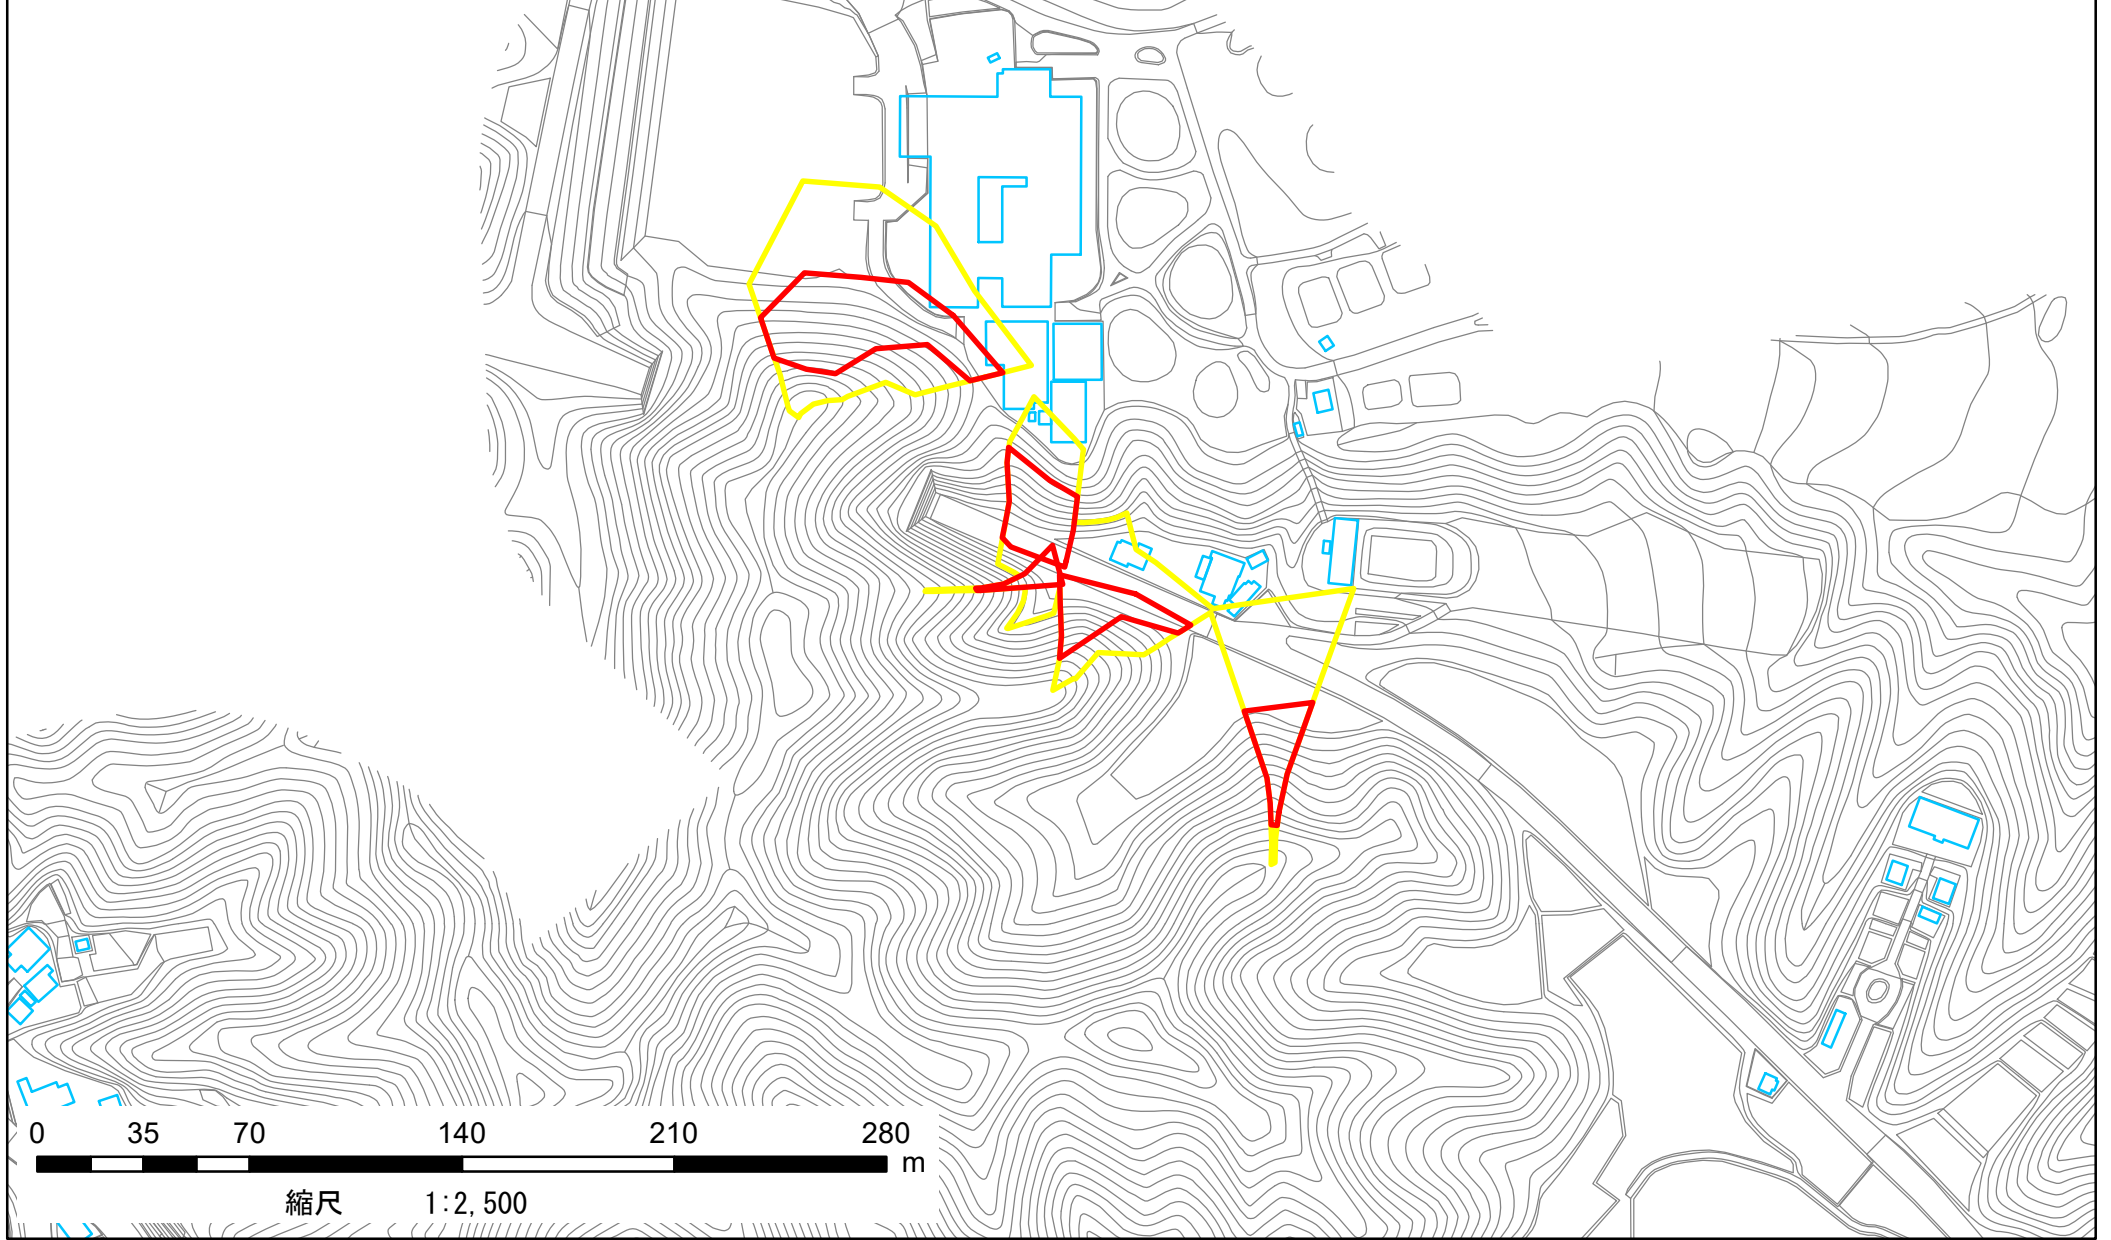

箇所番号	Ⅱ-117K2208	 著しい危害のおそれのある土地の区域  危害のおそれのある土地の区域
箇所名	蔵持63	
所在地	長生郡長南町蔵持、又富	

0 35 70 140 210 280 m
縮尺 1:2,500