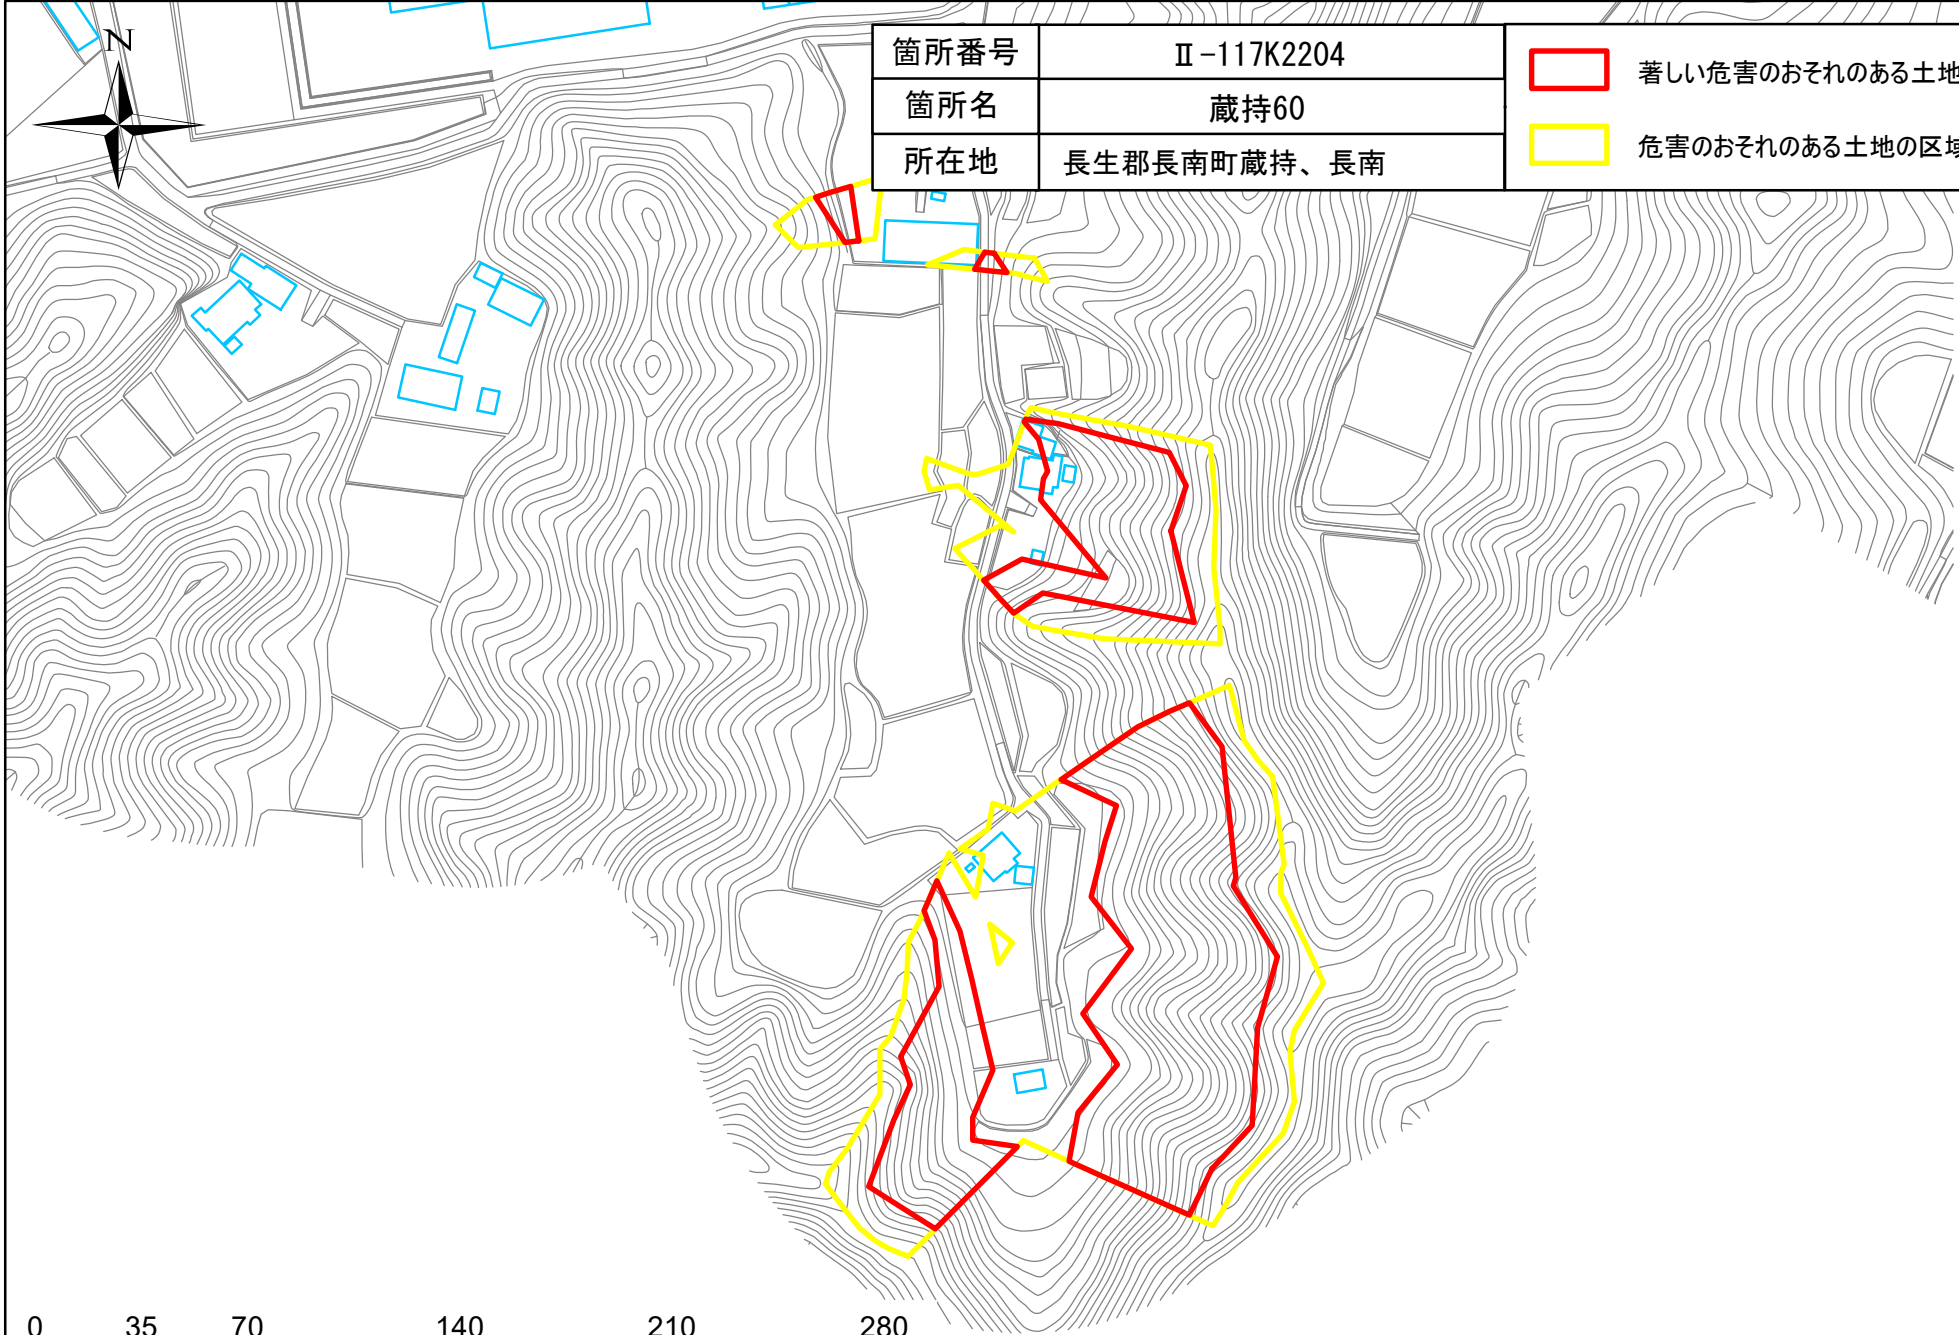

箇所番号	Ⅱ-117K2204
箇所名	蔵持60
所在地	長生郡長南町蔵持、長南

	著しい危害のおそれのある土地の区域
	危害のおそれのある土地の区域

縮尺 1:2,500

箇所番号	Ⅱ-117K2204	指定基準を満たさない箇所
箇所名	蔵持	
所在地	長生郡長南町蔵持	

0 37.5 75 150 225 300 m

縮尺 1:2,500

箇所番号	Ⅱ-117K2204
箇所名	蔵持
所在地	長生郡長南町蔵持

 指定基準を満たさない箇所