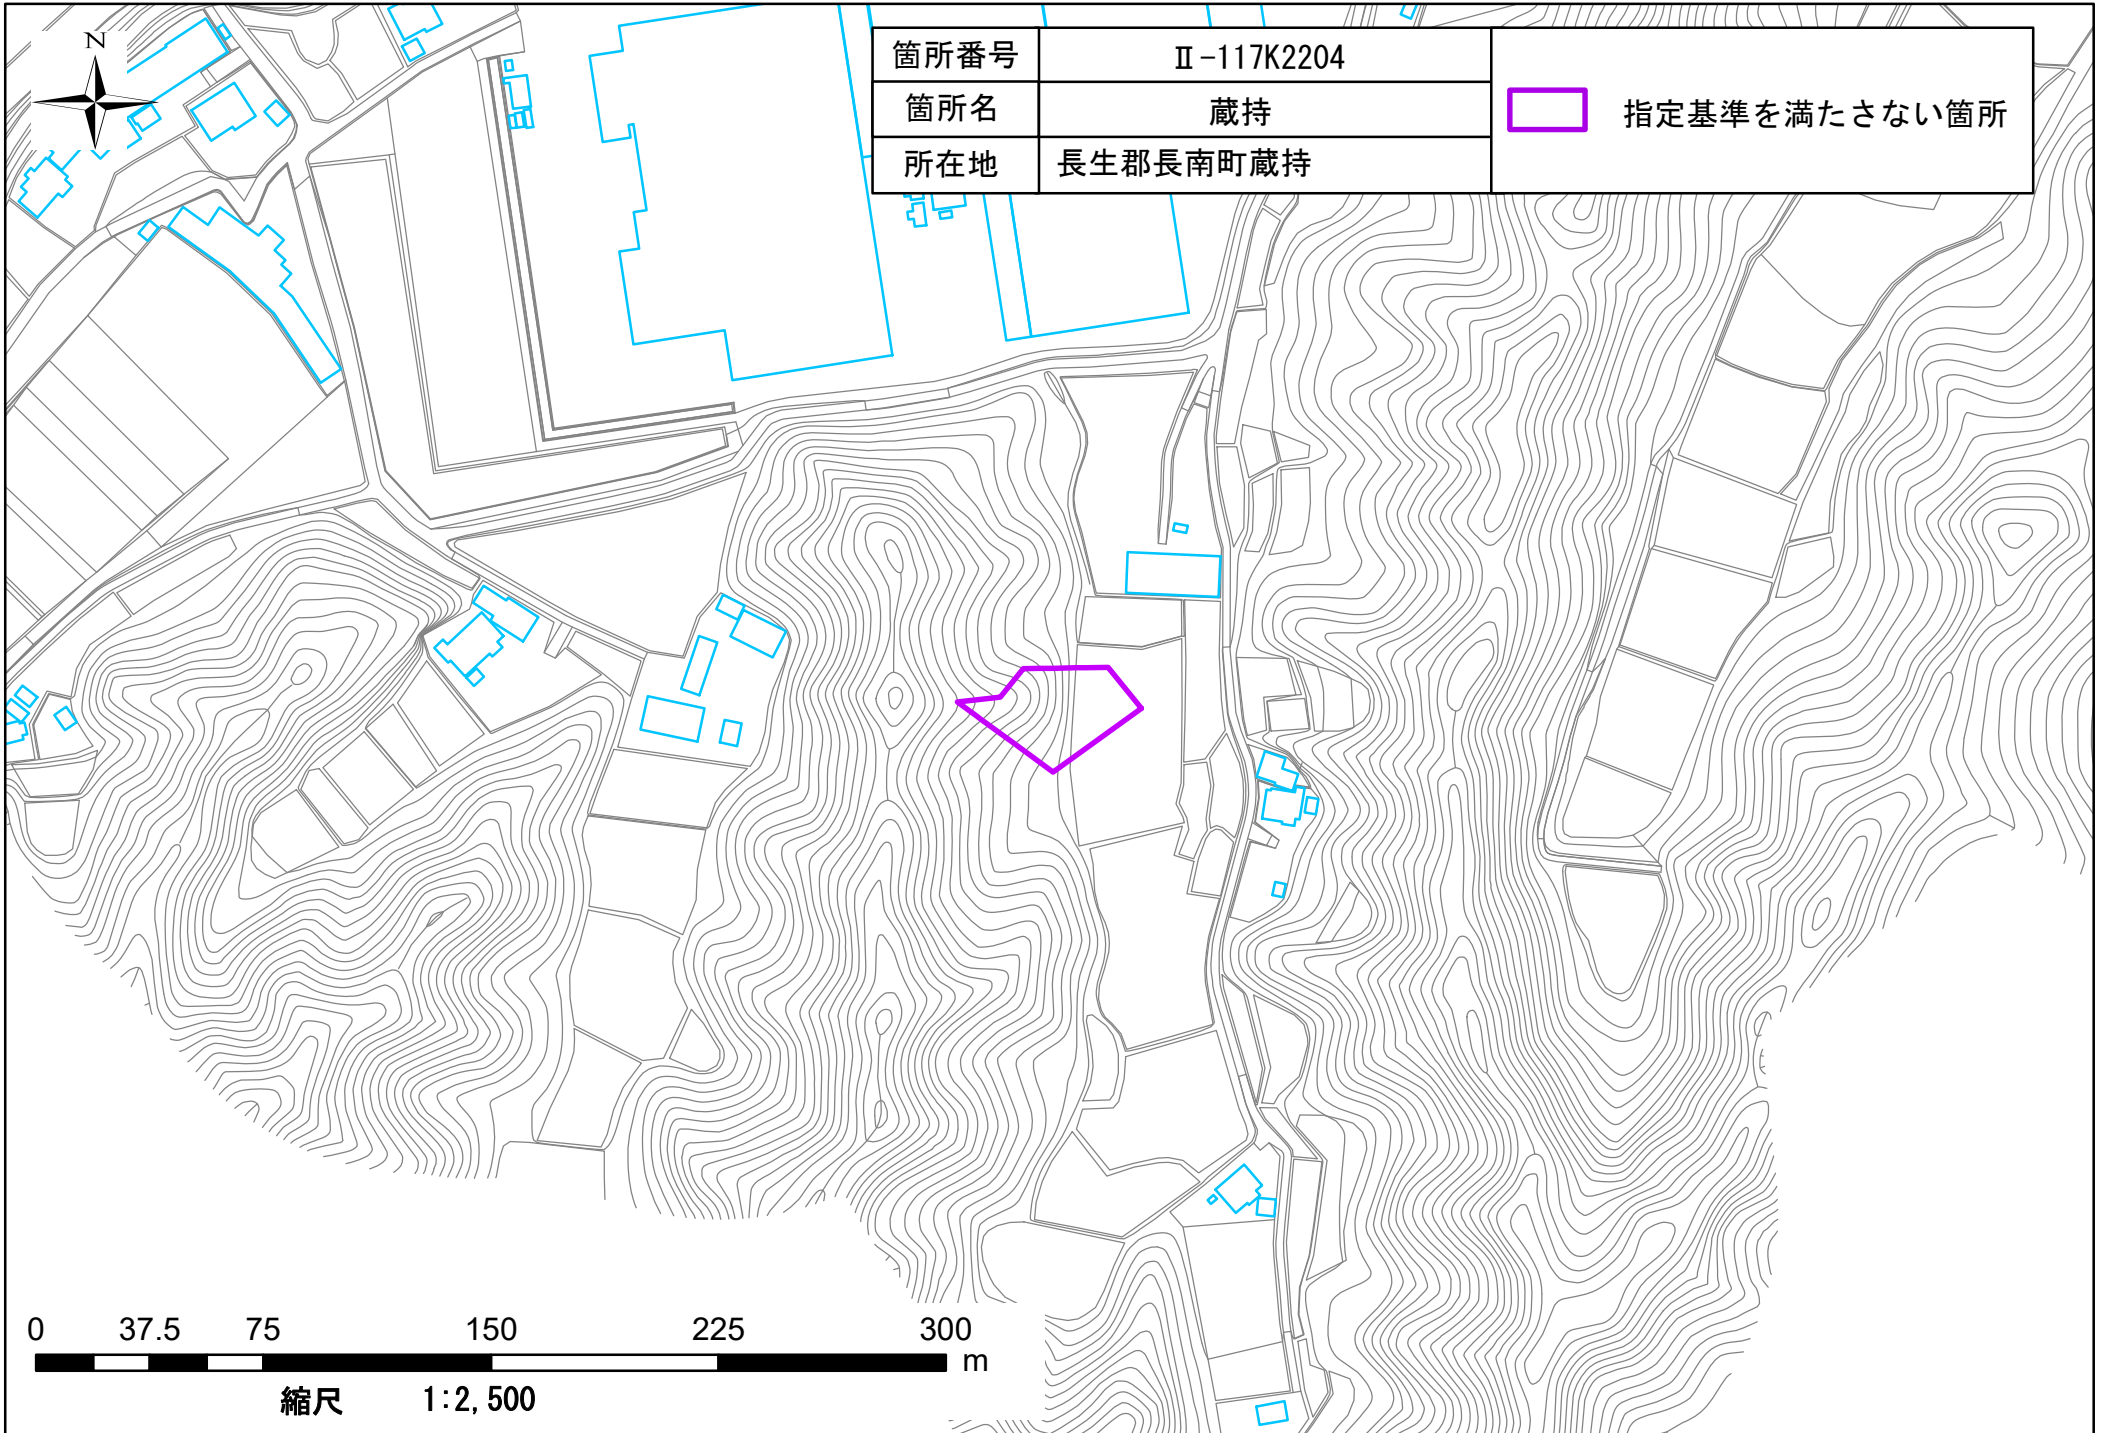

箇所番号	Ⅱ-117K2204
箇所名	蔵持60
所在地	長生郡長南町蔵持、長南

	著しい危害のおそれのある土地の区域
	危害のおそれのある土地の区域

縮尺 1:2,500

箇所番号	Ⅱ-117K2204	指定基準を満たさない箇所
箇所名	蔵持	
所在地	長生郡長南町蔵持	

0 37.5 75 150 225 300 m

縮尺 1:2,500

箇所番号	Ⅱ-117K2204
箇所名	蔵持
所在地	長生郡長南町蔵持

 指定基準を満たさない箇所