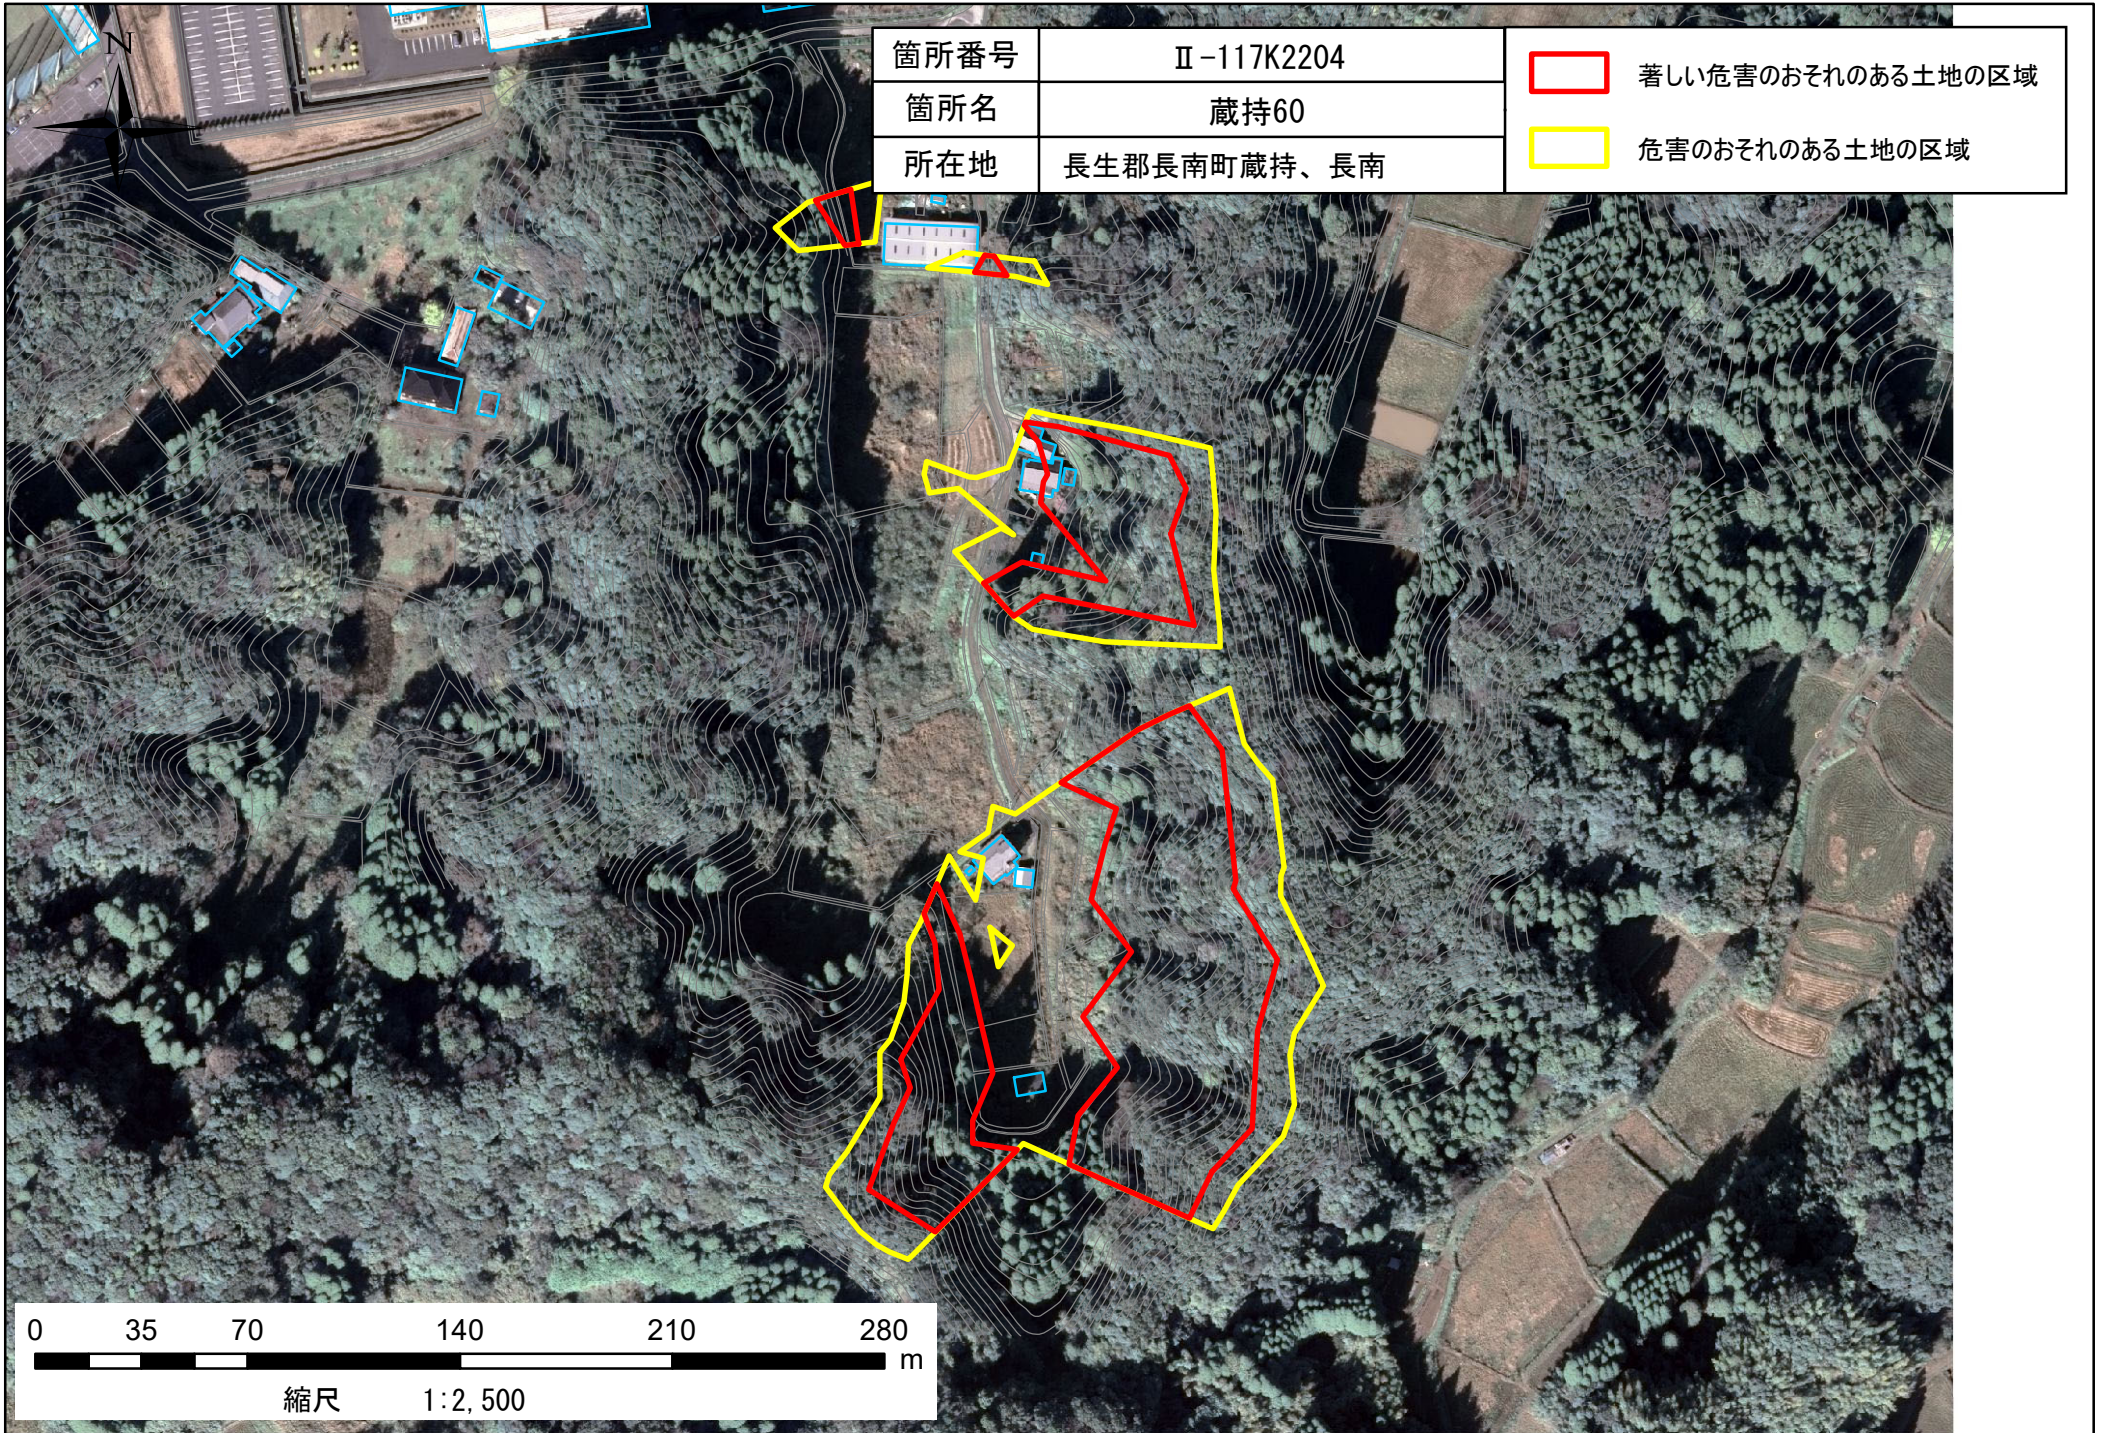

箇所番号	Ⅱ-117K2204
箇所名	蔵持60
所在地	長生郡長南町蔵持、長南

	著しい危害のおそれのある土地の区域
	危害のおそれのある土地の区域

縮尺 1:2,500

箇所番号	Ⅱ-117K2204	指定基準を満たさない箇所
箇所名	蔵持	
所在地	長生郡長南町蔵持	

0 37.5 75 150 225 300 m

縮尺 1:2,500

箇所番号	Ⅱ-117K2204
箇所名	蔵持
所在地	長生郡長南町蔵持

 指定基準を満たさない箇所