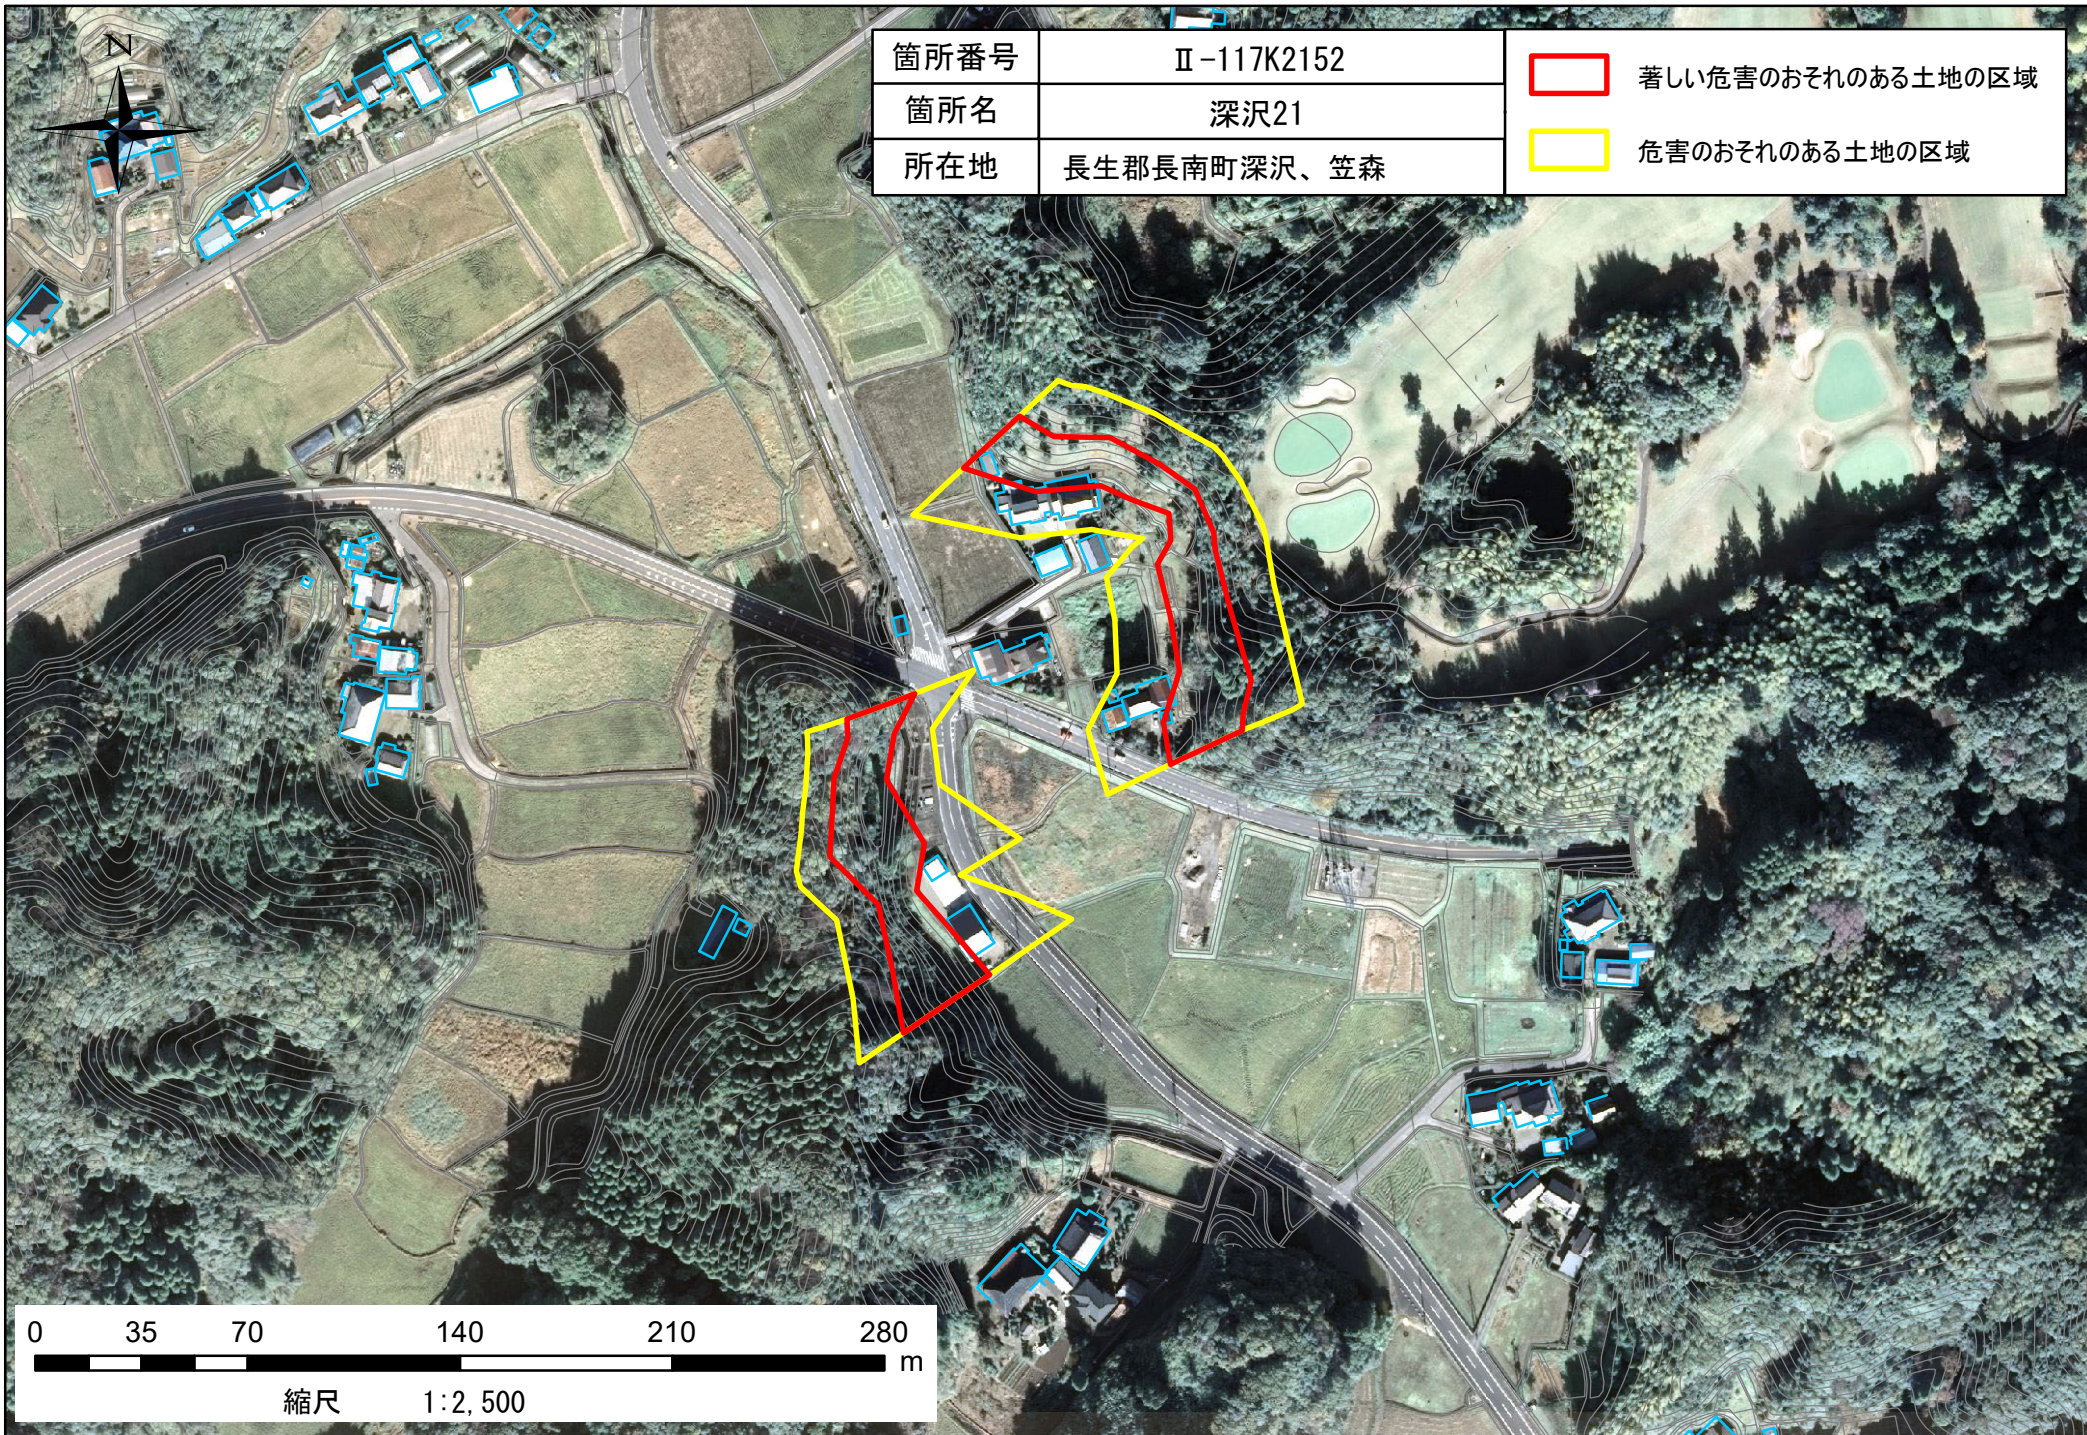

箇所番号	Ⅱ-117K2152	 著しい危害のおそれのある土地の区域	
箇所名	深沢21		 危害のおそれのある土地の区域
所在地	長生郡長南町深沢、笠森		

0 35 70 140 210 280 m

縮尺 1:2,500

箇所番号	Ⅱ-117K2152
箇所名	深沢21
所在地	長生郡長南町深沢、笠森

	著しい危害のおそれのある土地の区域
	危害のおそれのある土地の区域

0 35 70 140 210 280 m  
縮尺 1:2,500