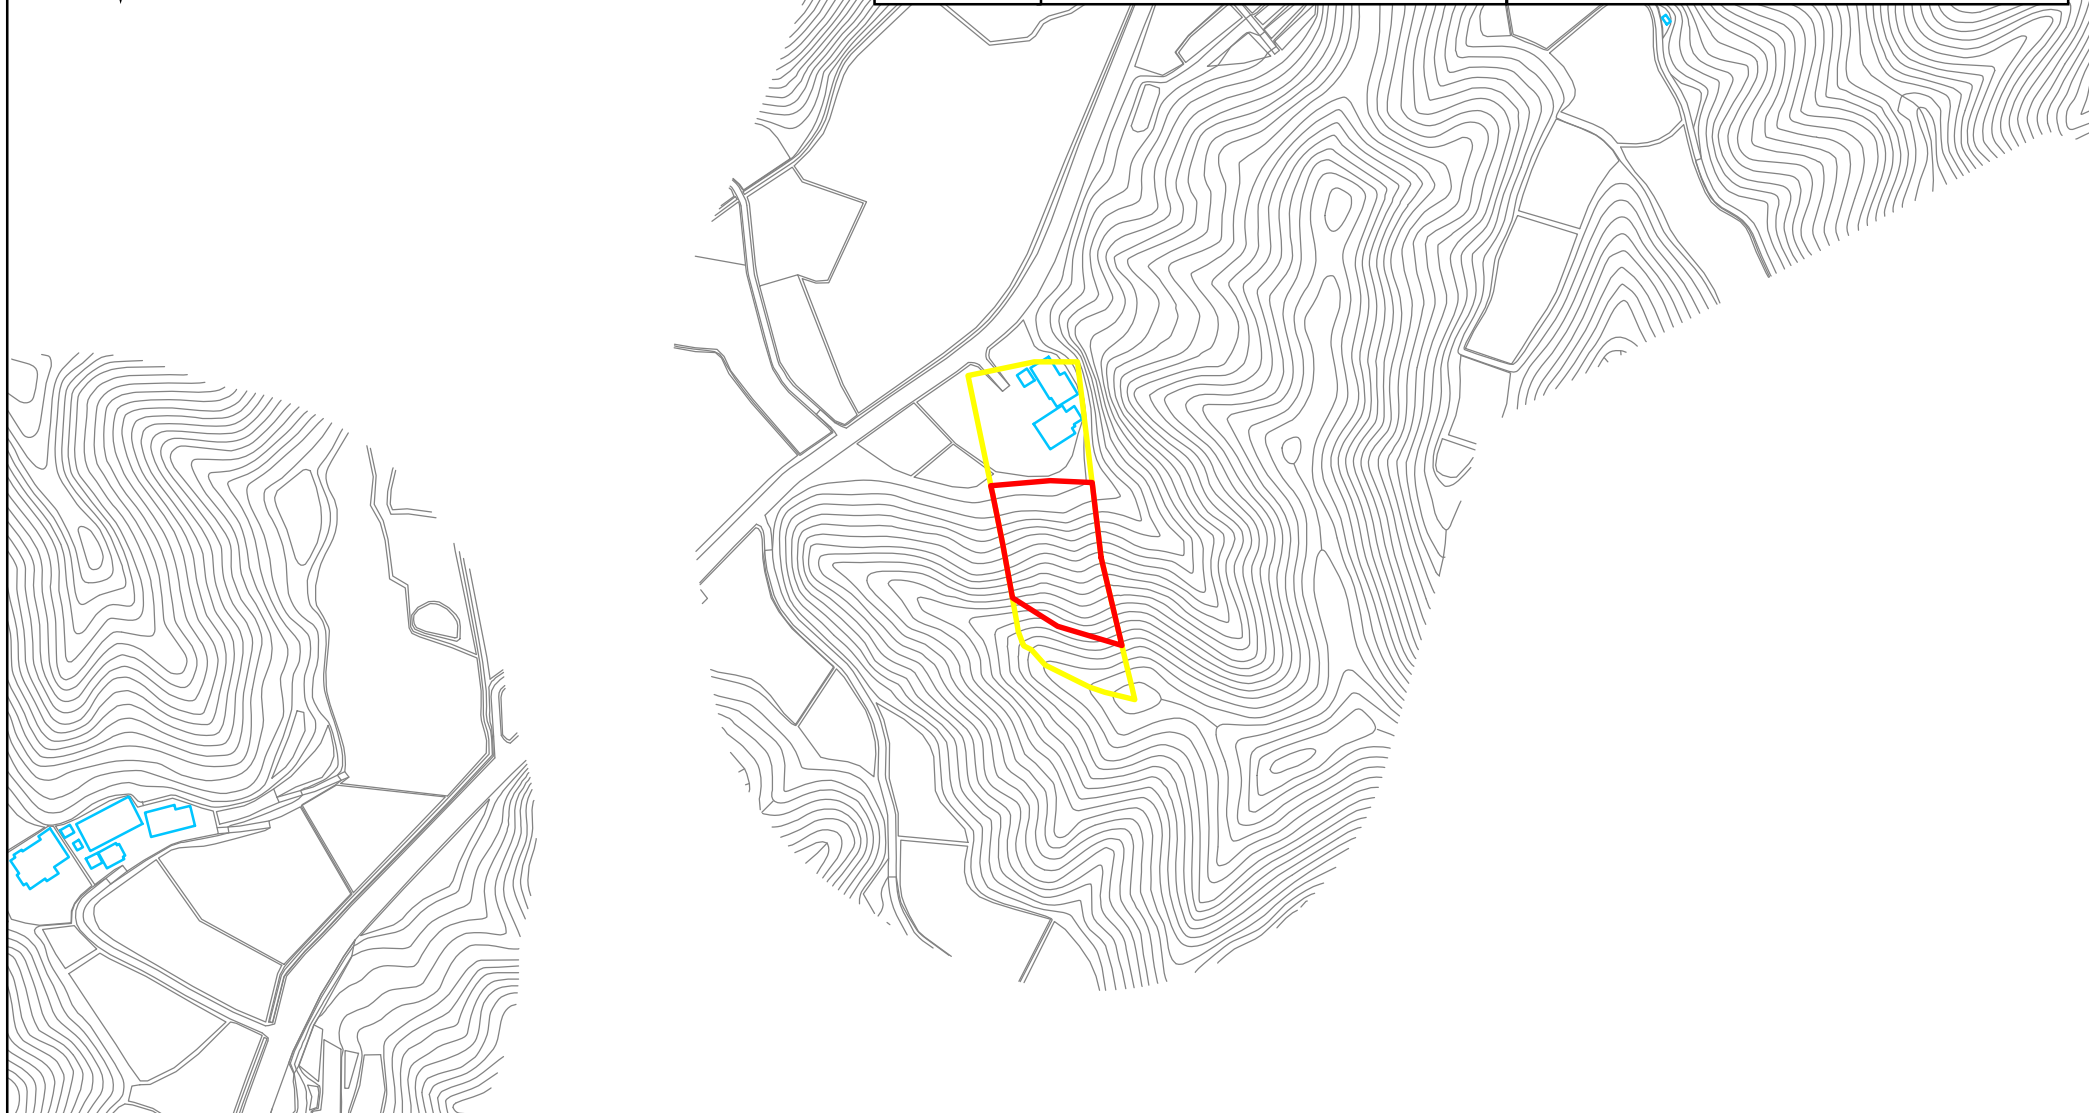

箇所番号	Ⅱ-117K2150	 著しい危害のおそれのある土地の区域
箇所名	深沢20	
所在地	長生郡長南町深沢	 危害のおそれのある土地の区域

縮尺 1:2,500