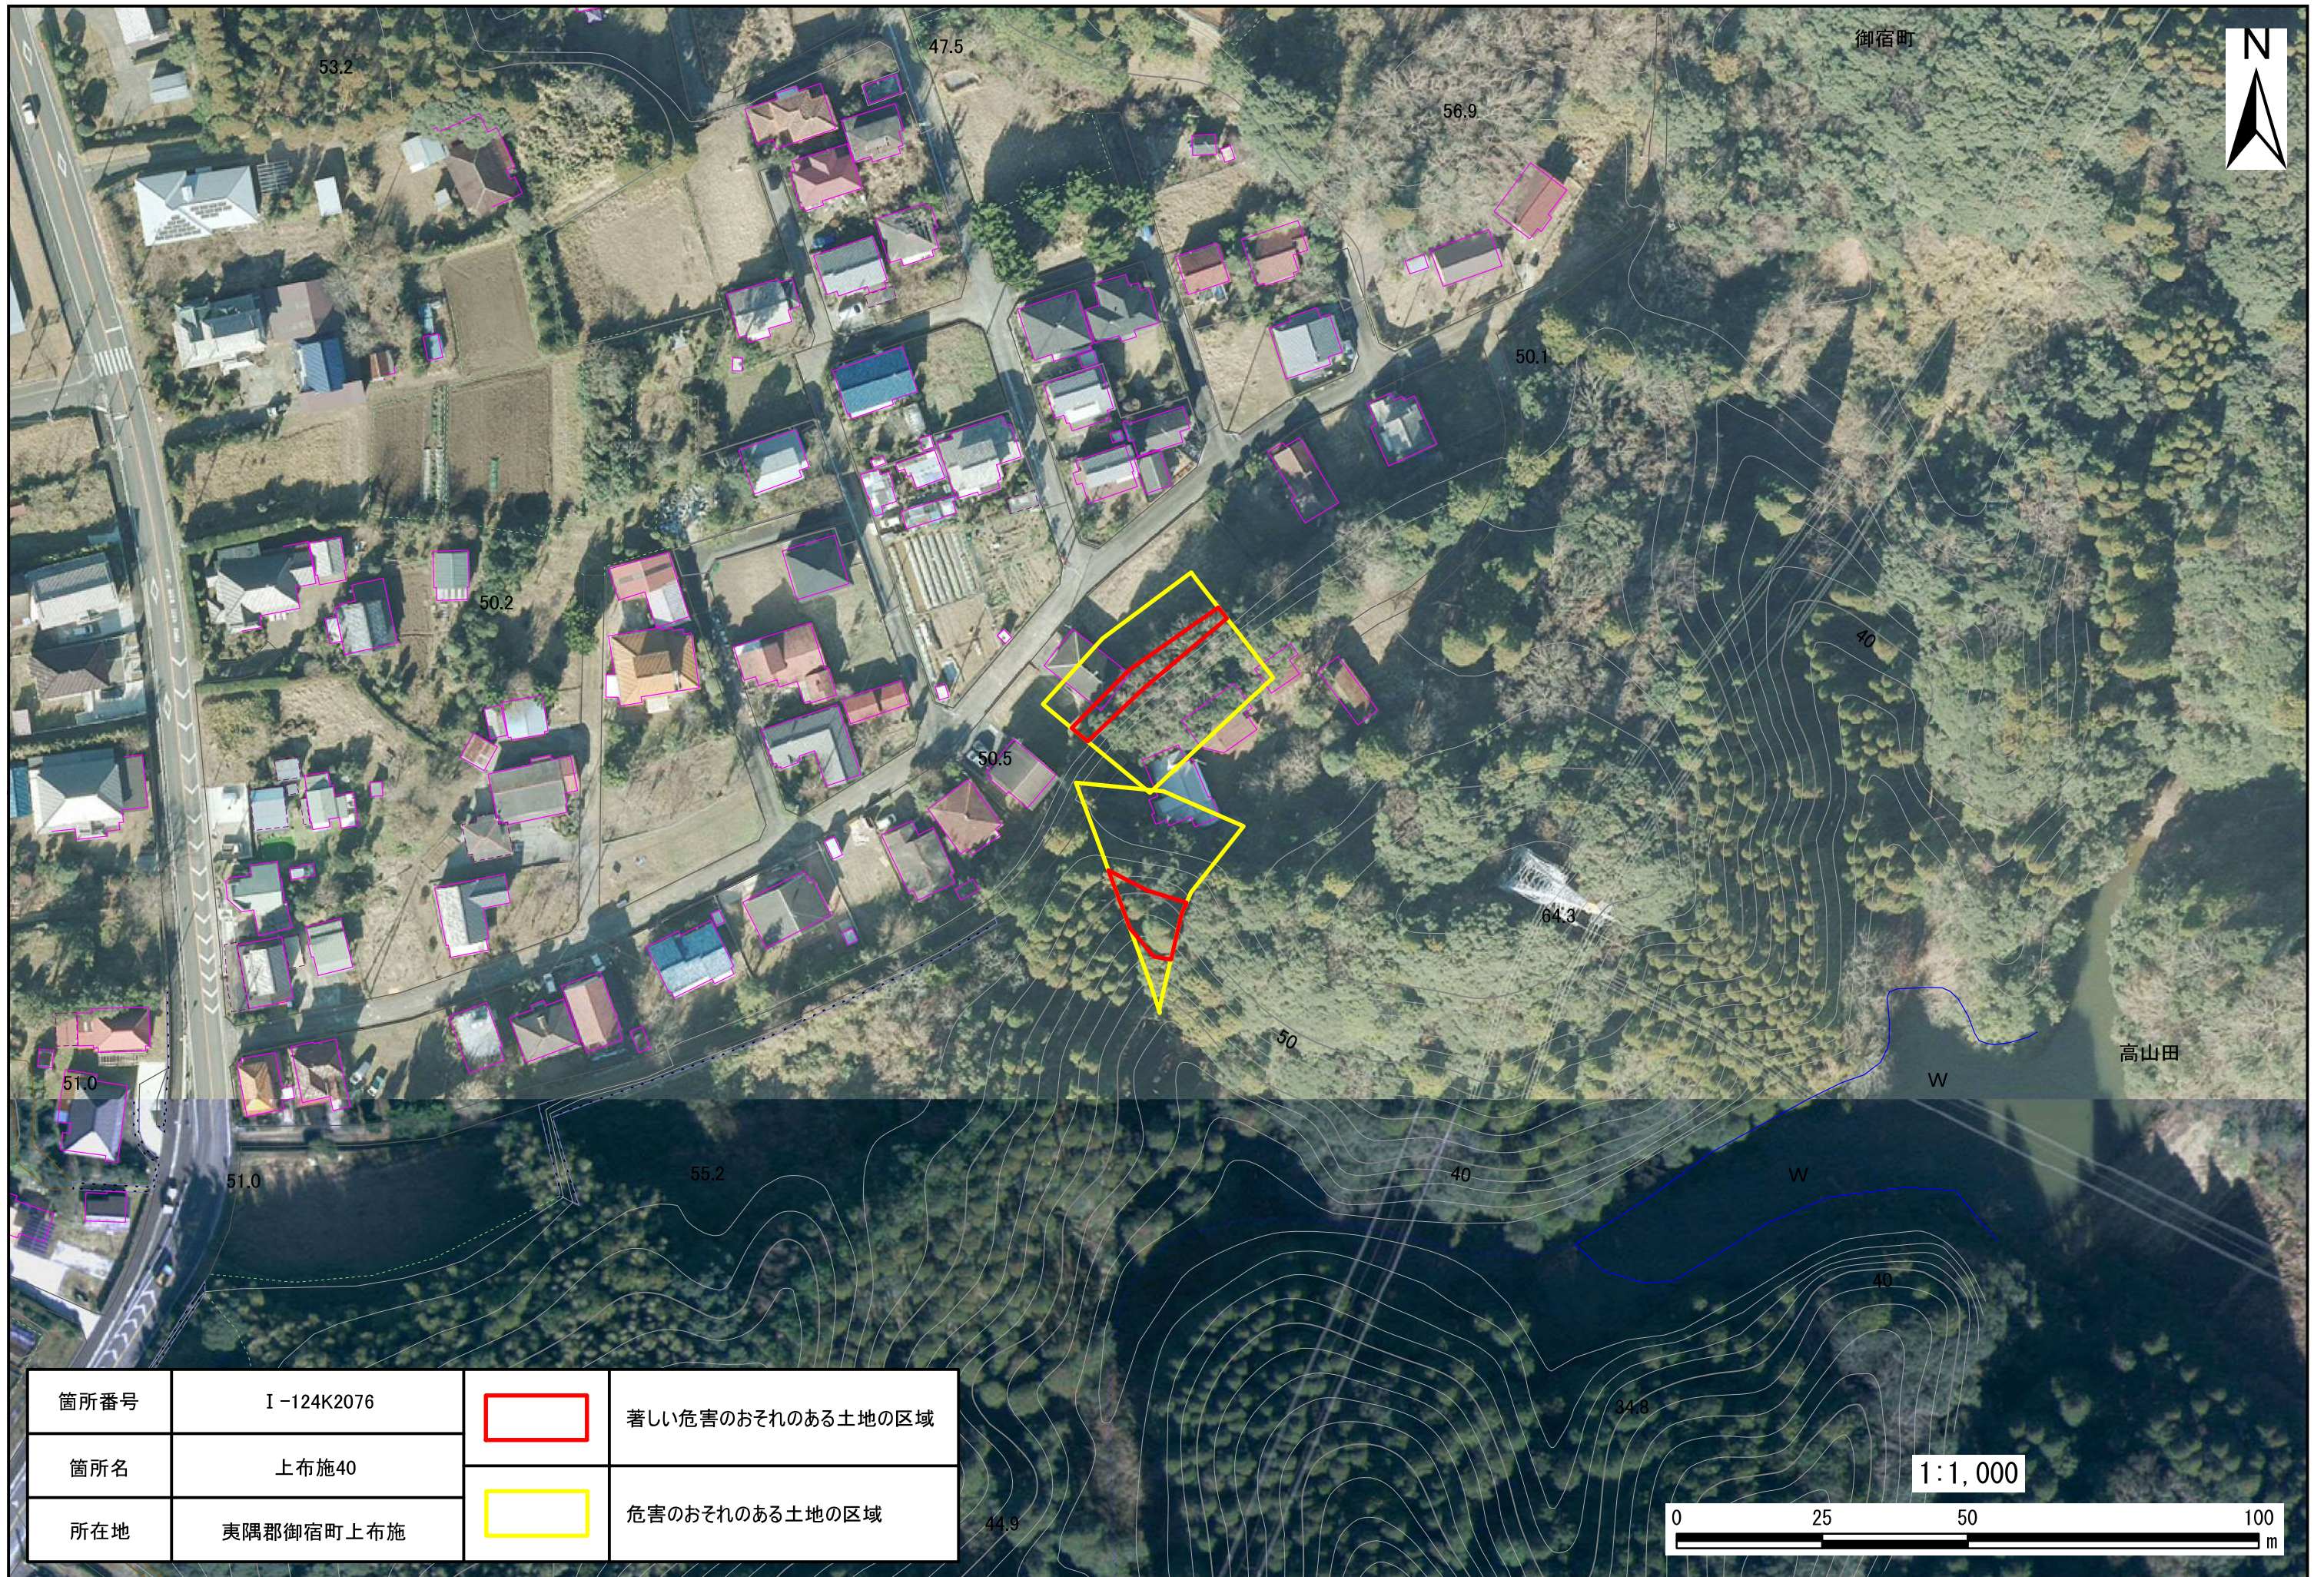

御宿町

高山田

箇所番号	I-124K2076		著しい危害のおそれのある土地の区域
箇所名	上布施40		危害のおそれのある土地の区域
所在地	夷隅郡御宿町上布施		

箇所番号	I-124K2076		著しい危害のおそれのある土地の区域
箇所名	上布施40		危害のおそれのある土地の区域
所在地	夷隅郡御宿町上布施		