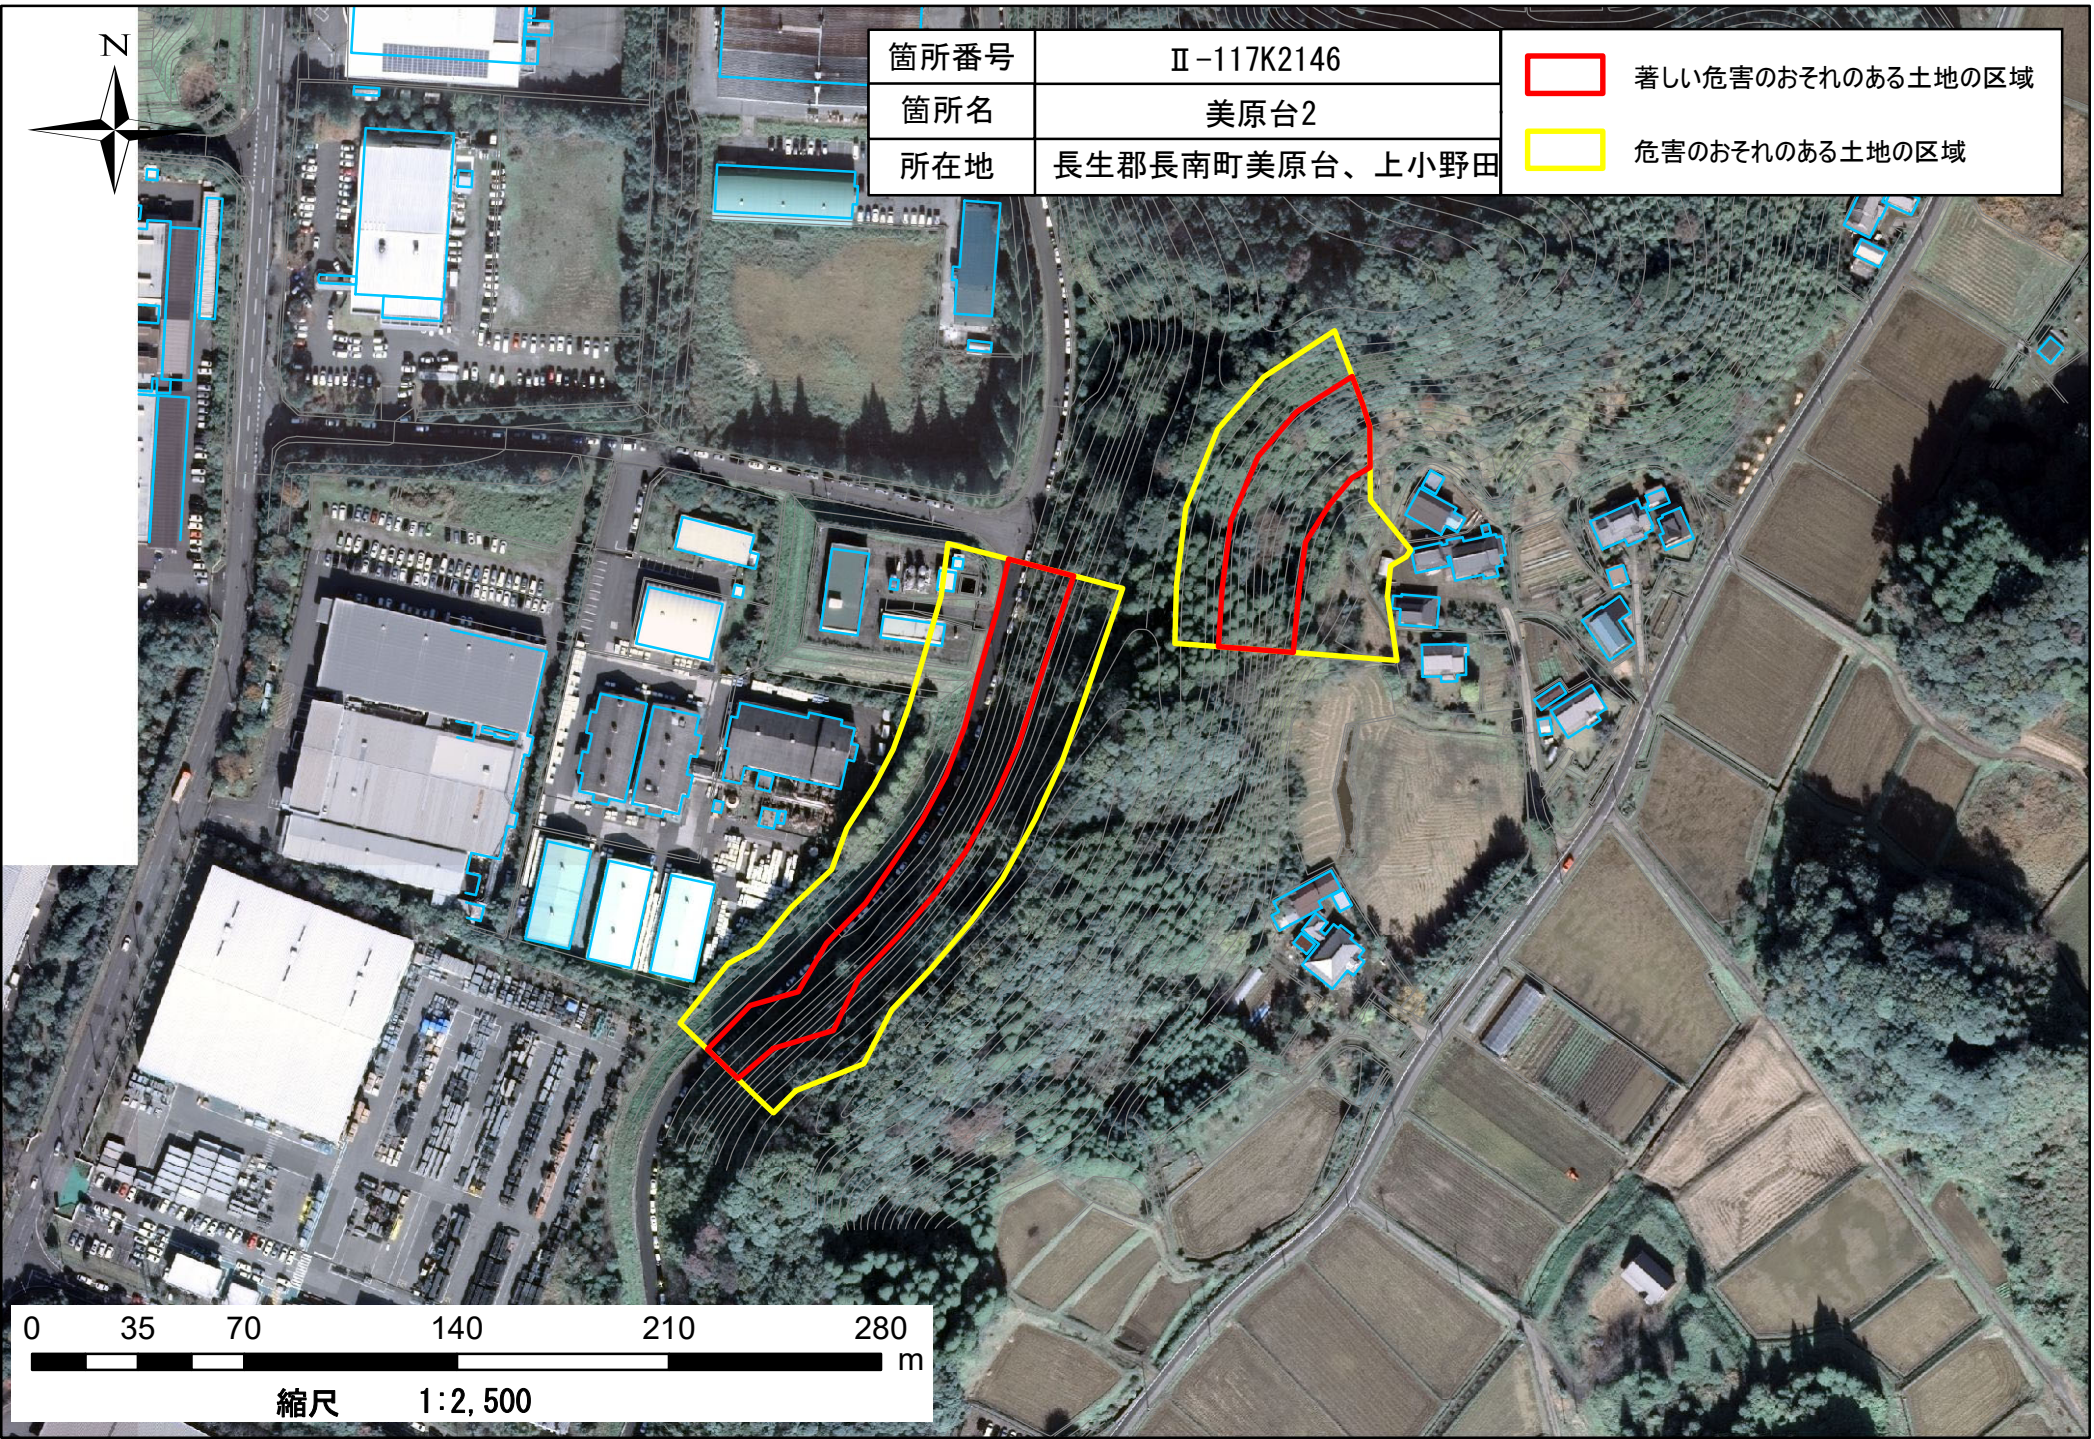

箇所番号	Ⅱ-117K2146
箇所名	美原台2
所在地	長生郡長南町美原台、上小野田

	著しい危害のおそれのある土地の区域
	危害のおそれのある土地の区域

縮尺 1:2,500

箇所番号	Ⅱ-117K2146
箇所名	美原台2
所在地	長生郡長南町美原台、上小野田

	著しい危害のおそれのある土地の区域
	危害のおそれのある土地の区域

0 35 70 140 210 280 m

縮尺 1:2,500

箇所番号	Ⅱ-117K2146	 指定基準を満たさない箇所
箇所名	上小野田	
所在地	長生郡長南町美原台	

縮尺 1:2,500

箇所番号	Ⅱ-117K2146
箇所名	上小野田
所在地	長生郡長南町美原台

 指定基準を満たさない箇所