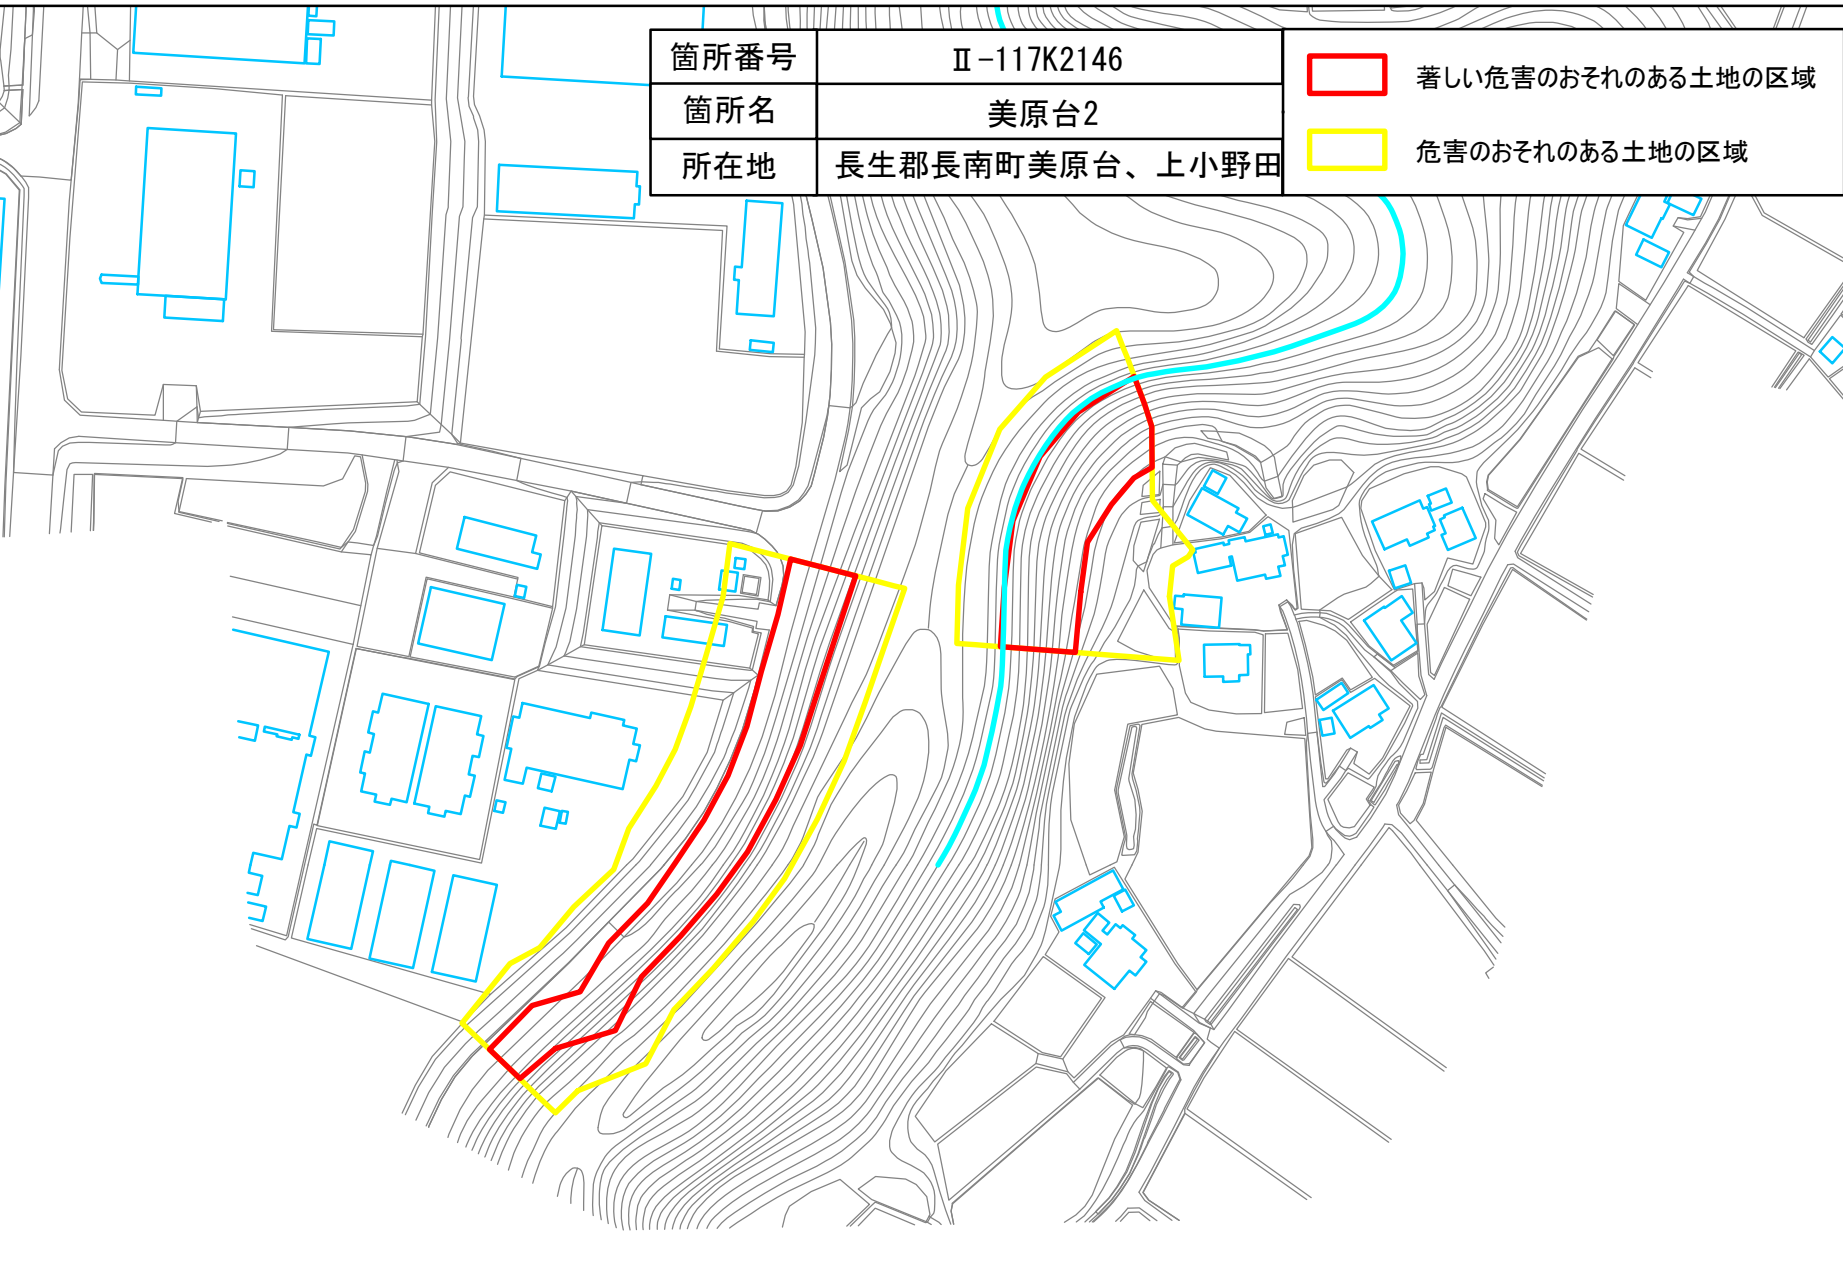

箇所番号	Ⅱ-117K2146
箇所名	美原台2
所在地	長生郡長南町美原台、上小野田

	著しい危害のおそれのある土地の区域
	危害のおそれのある土地の区域

縮尺 1:2,500

箇所番号	Ⅱ-117K2146
箇所名	美原台2
所在地	長生郡長南町美原台、上小野田

	著しい危害のおそれのある土地の区域
	危害のおそれのある土地の区域

0 35 70 140 210 280 m

縮尺 1:2,500

箇所番号	Ⅱ-117K2146	 指定基準を満たさない箇所
箇所名	上小野田	
所在地	長生郡長南町美原台	

縮尺 1:2,500

箇所番号	Ⅱ-117K2146
箇所名	上小野田
所在地	長生郡長南町美原台

 指定基準を満たさない箇所