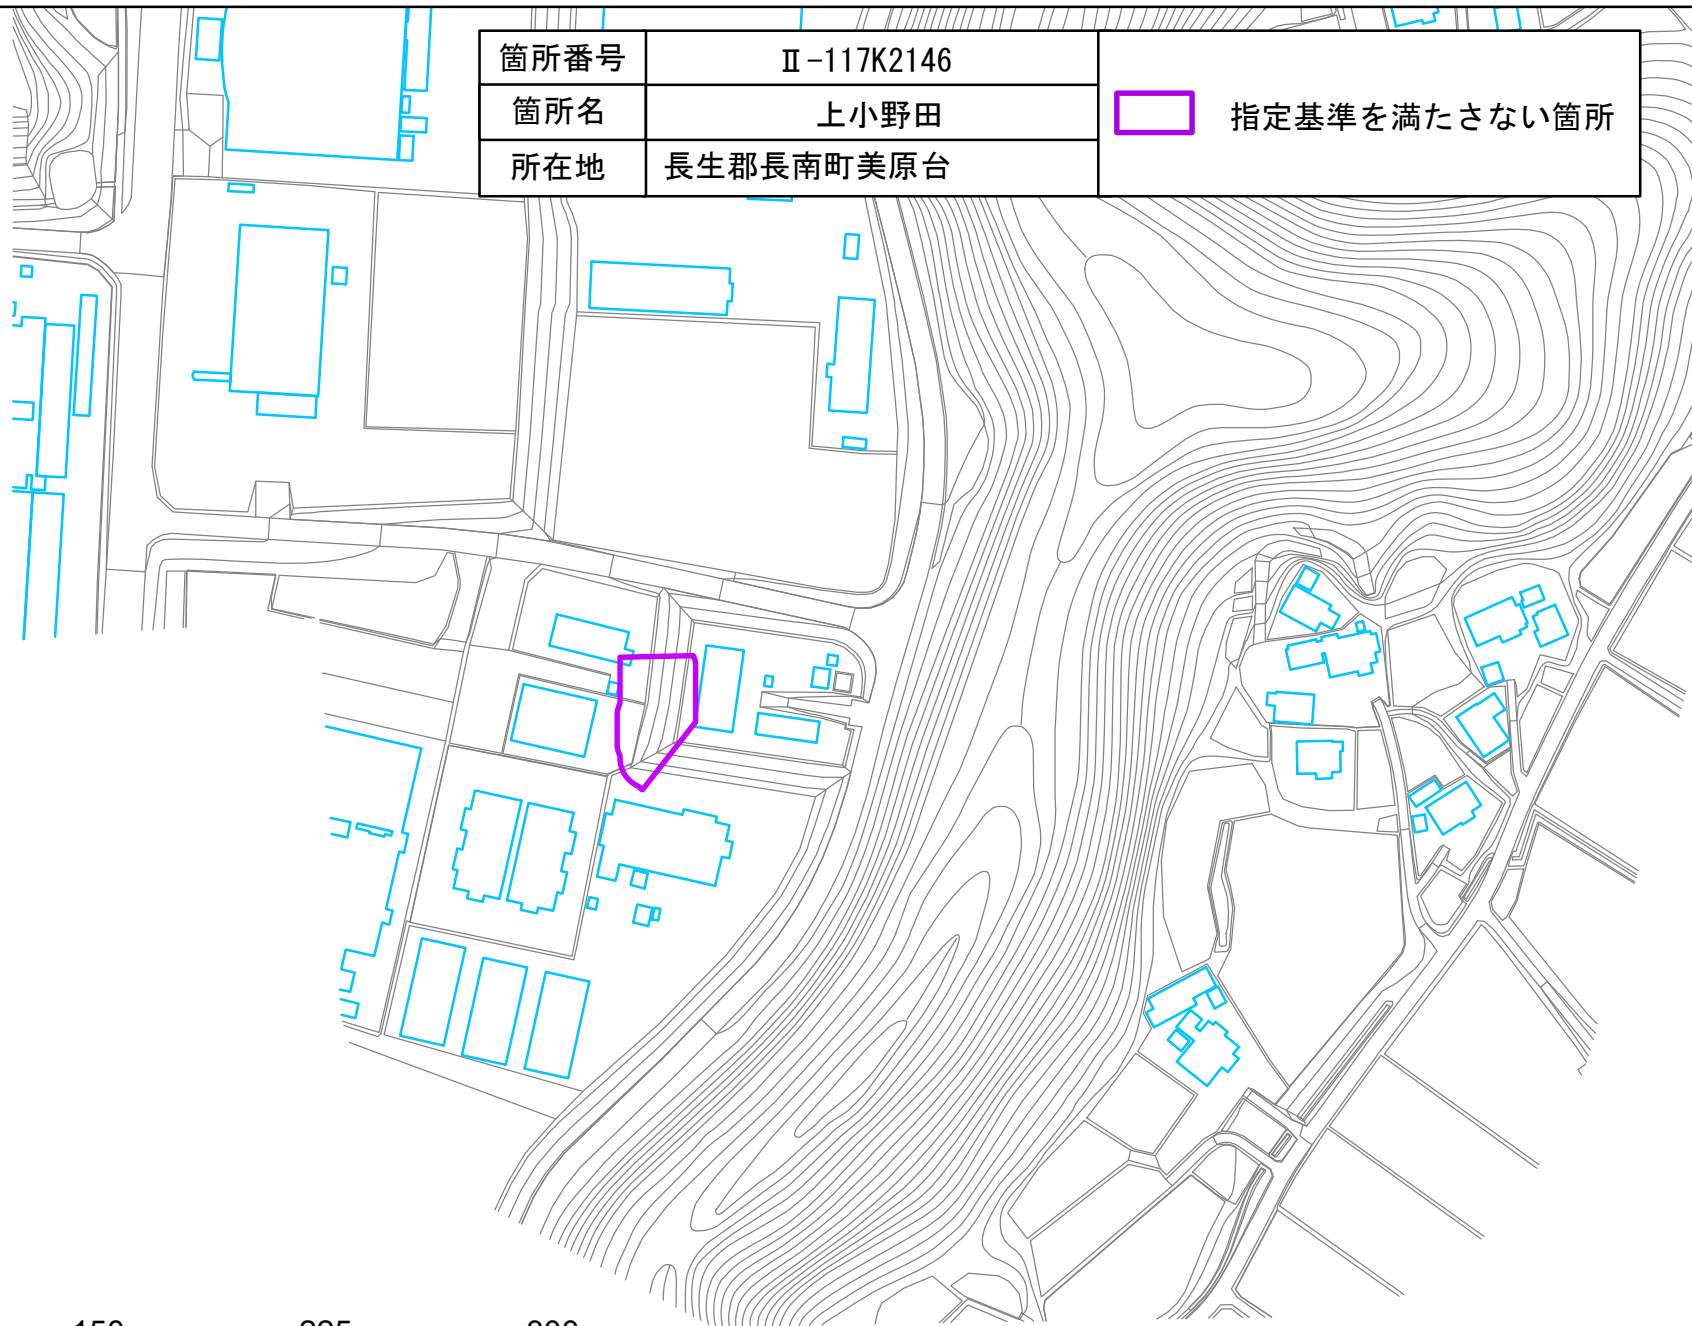

箇所番号	Ⅱ-117K2146
箇所名	美原台2
所在地	長生郡長南町美原台、上小野田

	著しい危害のおそれのある土地の区域
	危害のおそれのある土地の区域

縮尺 1:2,500

箇所番号	Ⅱ-117K2146
箇所名	美原台2
所在地	長生郡長南町美原台、上小野田

	著しい危害のおそれのある土地の区域
	危害のおそれのある土地の区域

0 35 70 140 210 280 m

縮尺 1:2,500

箇所番号	Ⅱ-117K2146	 指定基準を満たさない箇所
箇所名	上小野田	
所在地	長生郡長南町美原台	

縮尺 1:2,500

箇所番号	Ⅱ-117K2146
箇所名	上小野田
所在地	長生郡長南町美原台

 指定基準を満たさない箇所