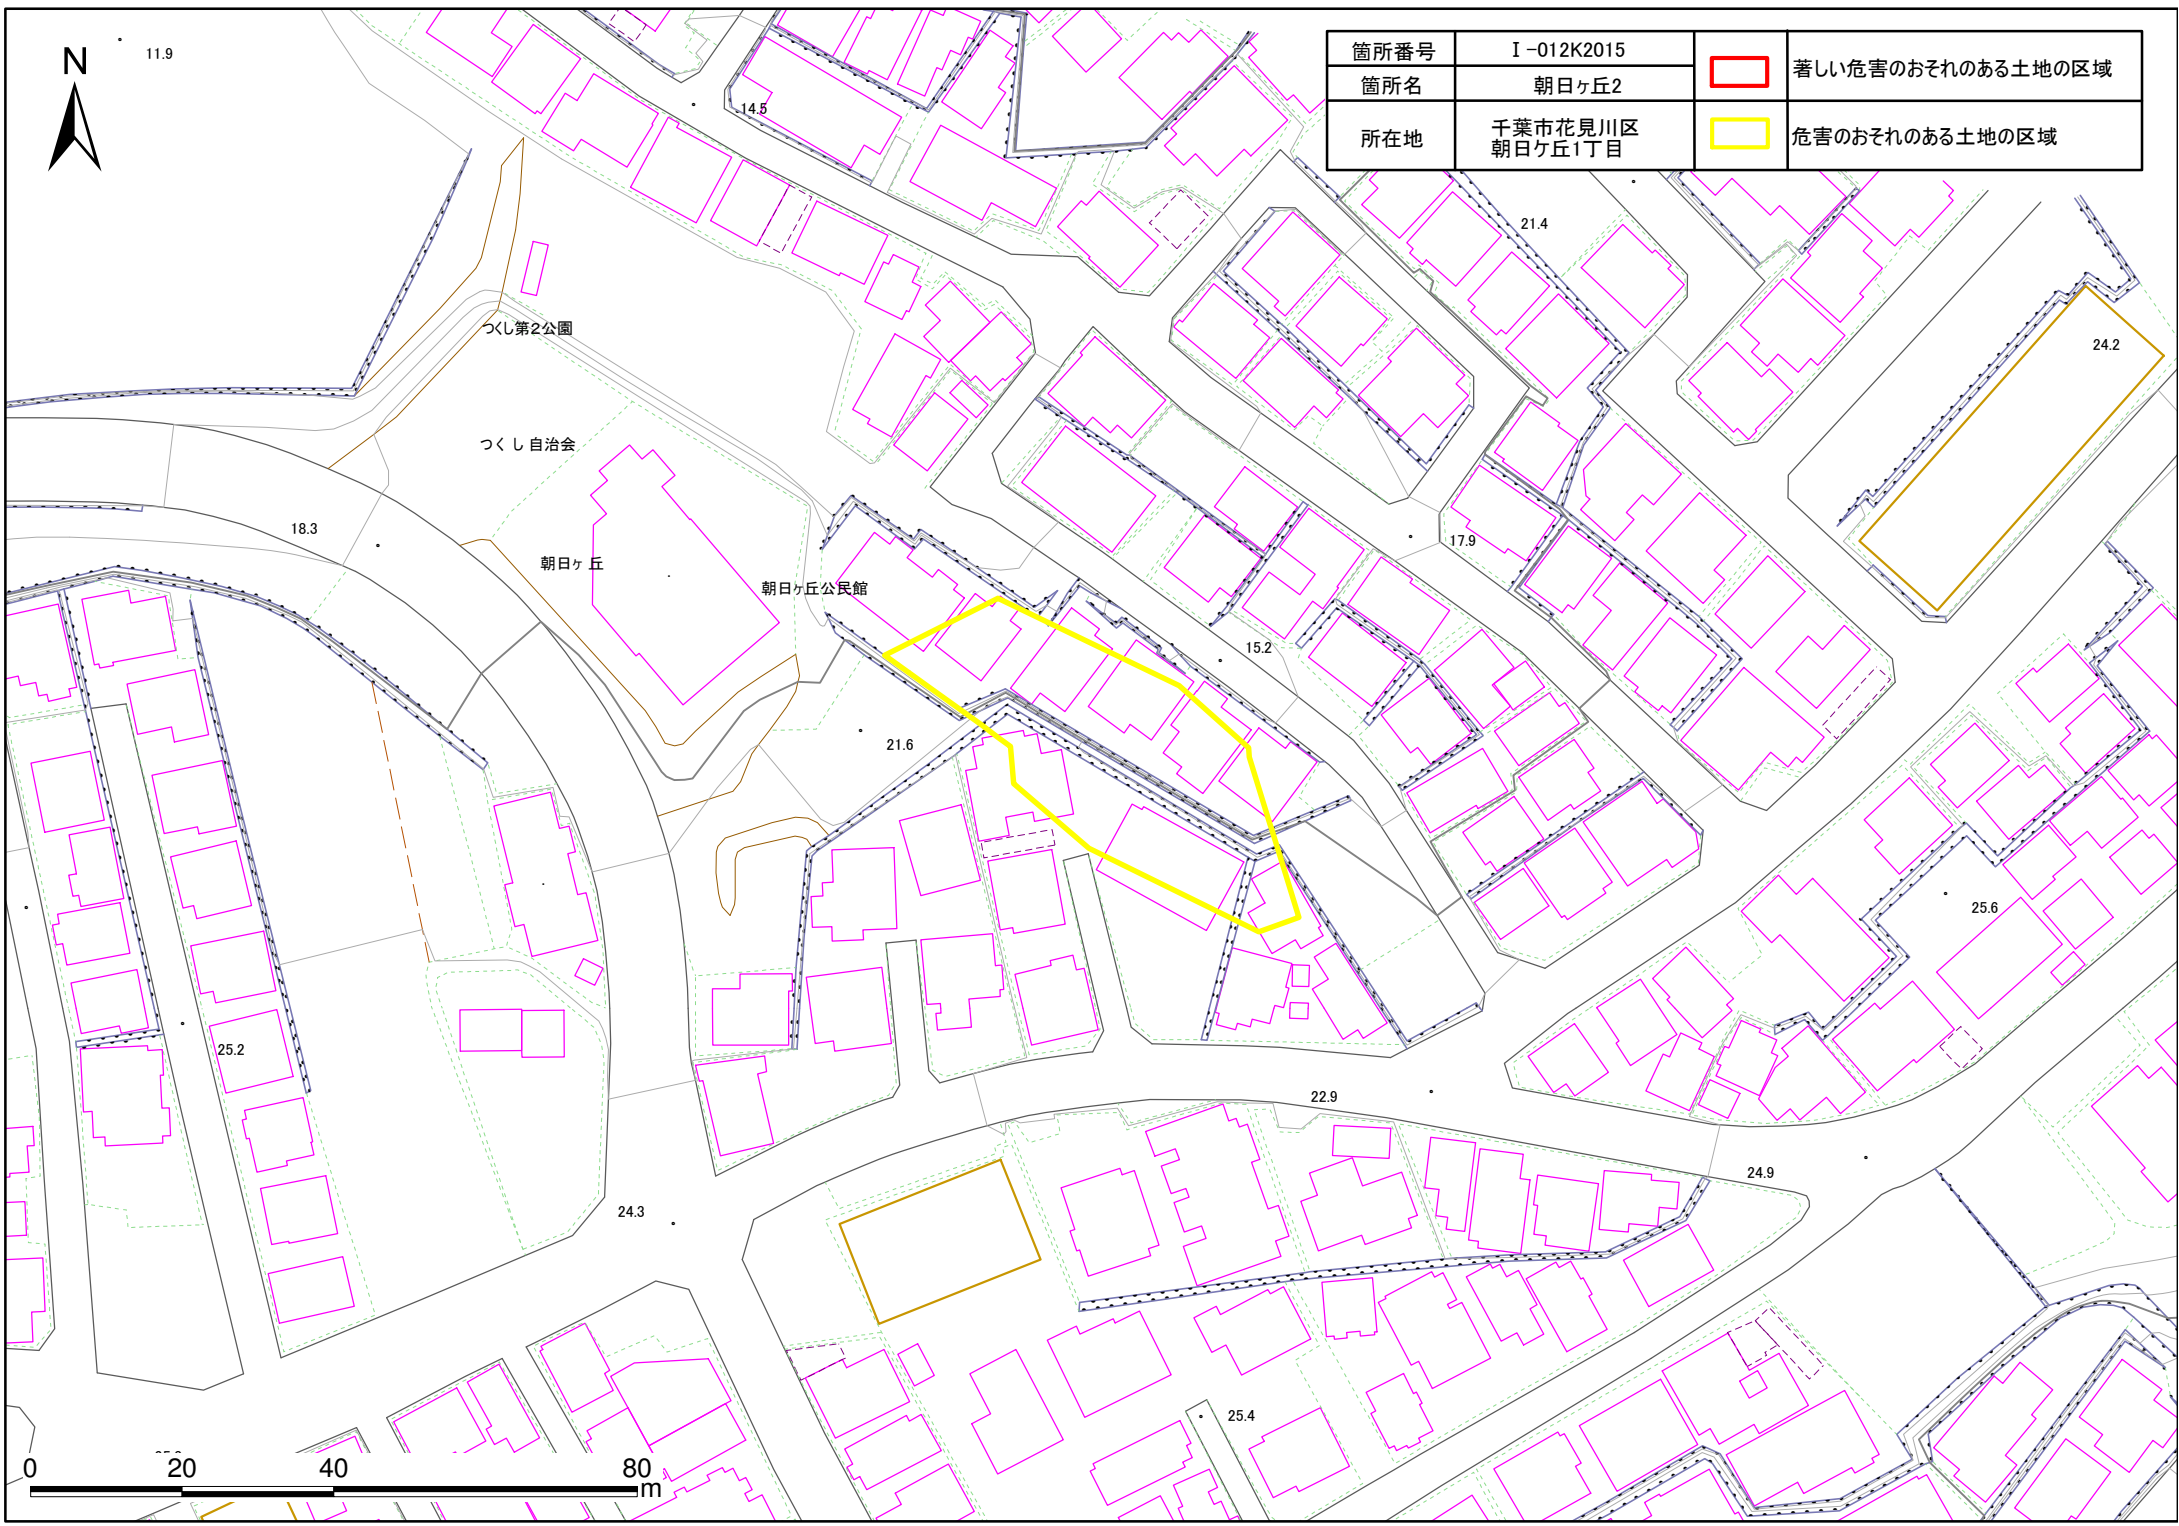

11.9

箇所番号	I-012K2015		著しい危害のおそれのある土地の区域
箇所名	朝日ヶ丘2		
所在地	千葉県花見川区 朝日ヶ丘1丁目		危害のおそれのある土地の区域

# 土砂災害警戒区域・特別警戒区域図(急傾斜地の崩壊) 朝日ヶ丘2