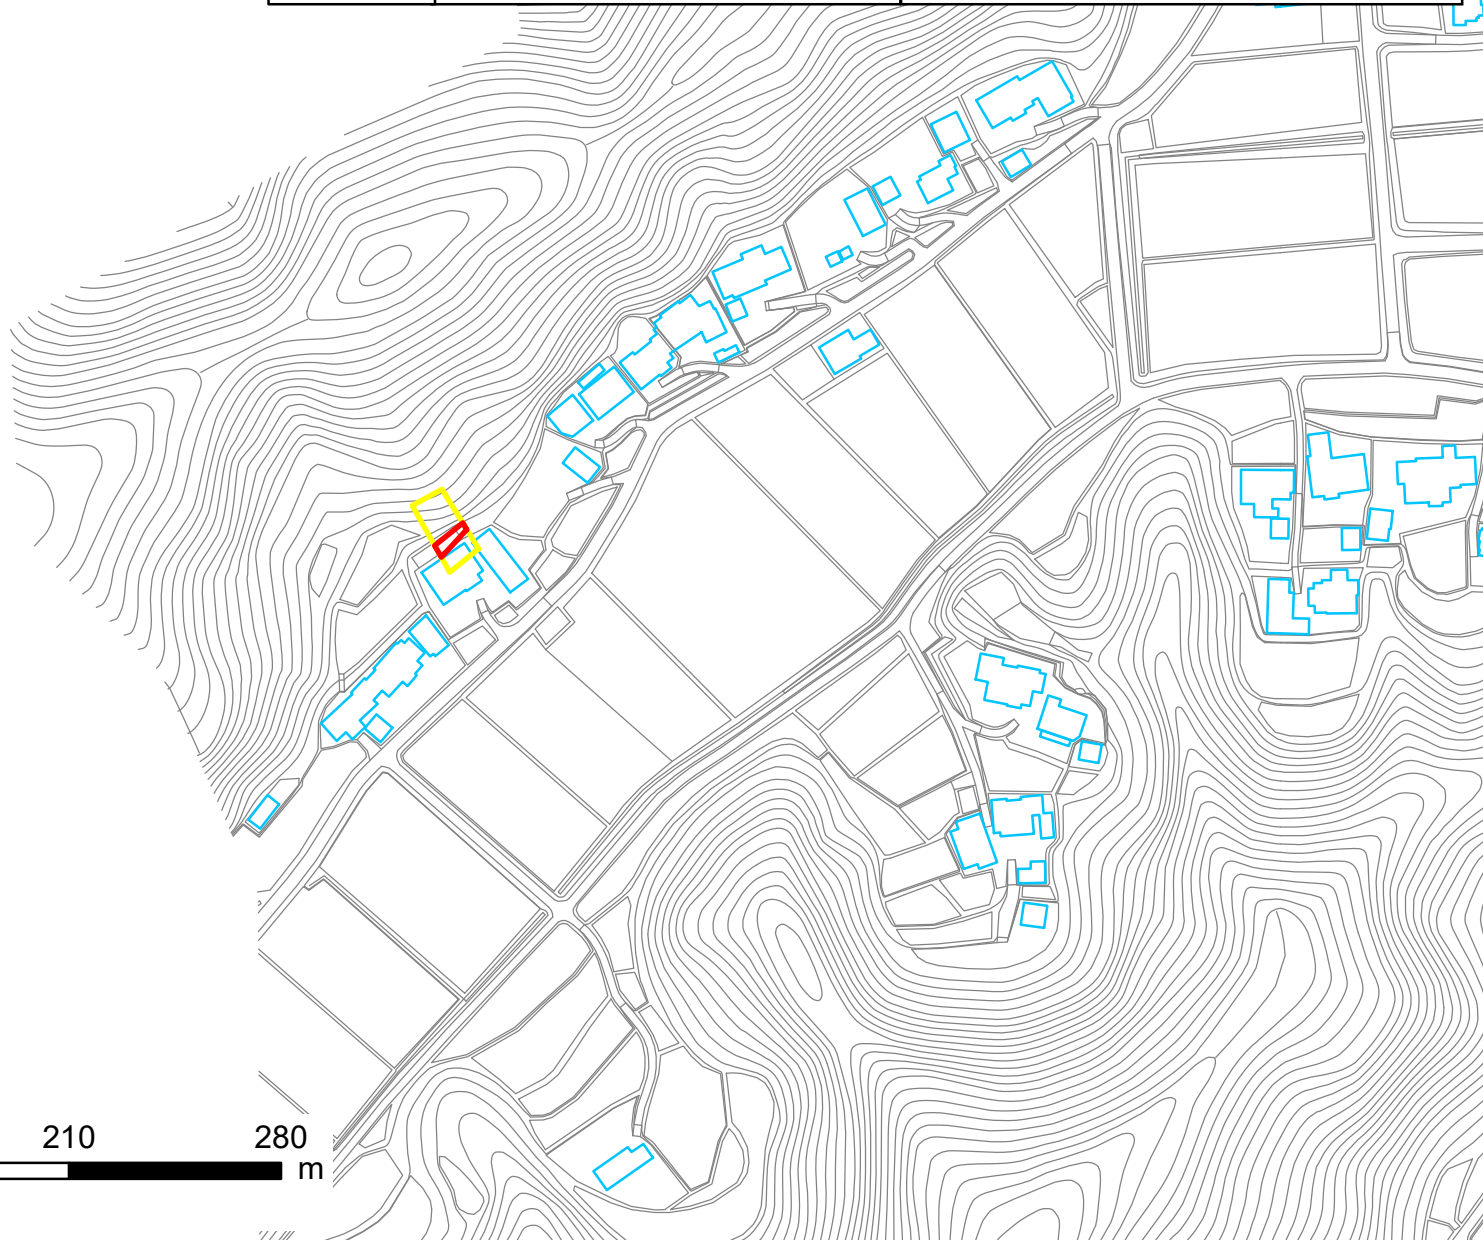

箇所番号	Ⅱ-117K2114	 著しい危害のおそれのある土地の区域  危害のおそれのある土地の区域
箇所名	芝原25	
所在地	長生郡長南町芝原	

縮尺 1:2,500

箇所番号

Ⅱ-117K2114

箇所名

芝原25

所在地

長生郡長南町芝原

著しい危害のおそれのある土地の区域

危害のおそれのある土地の区域