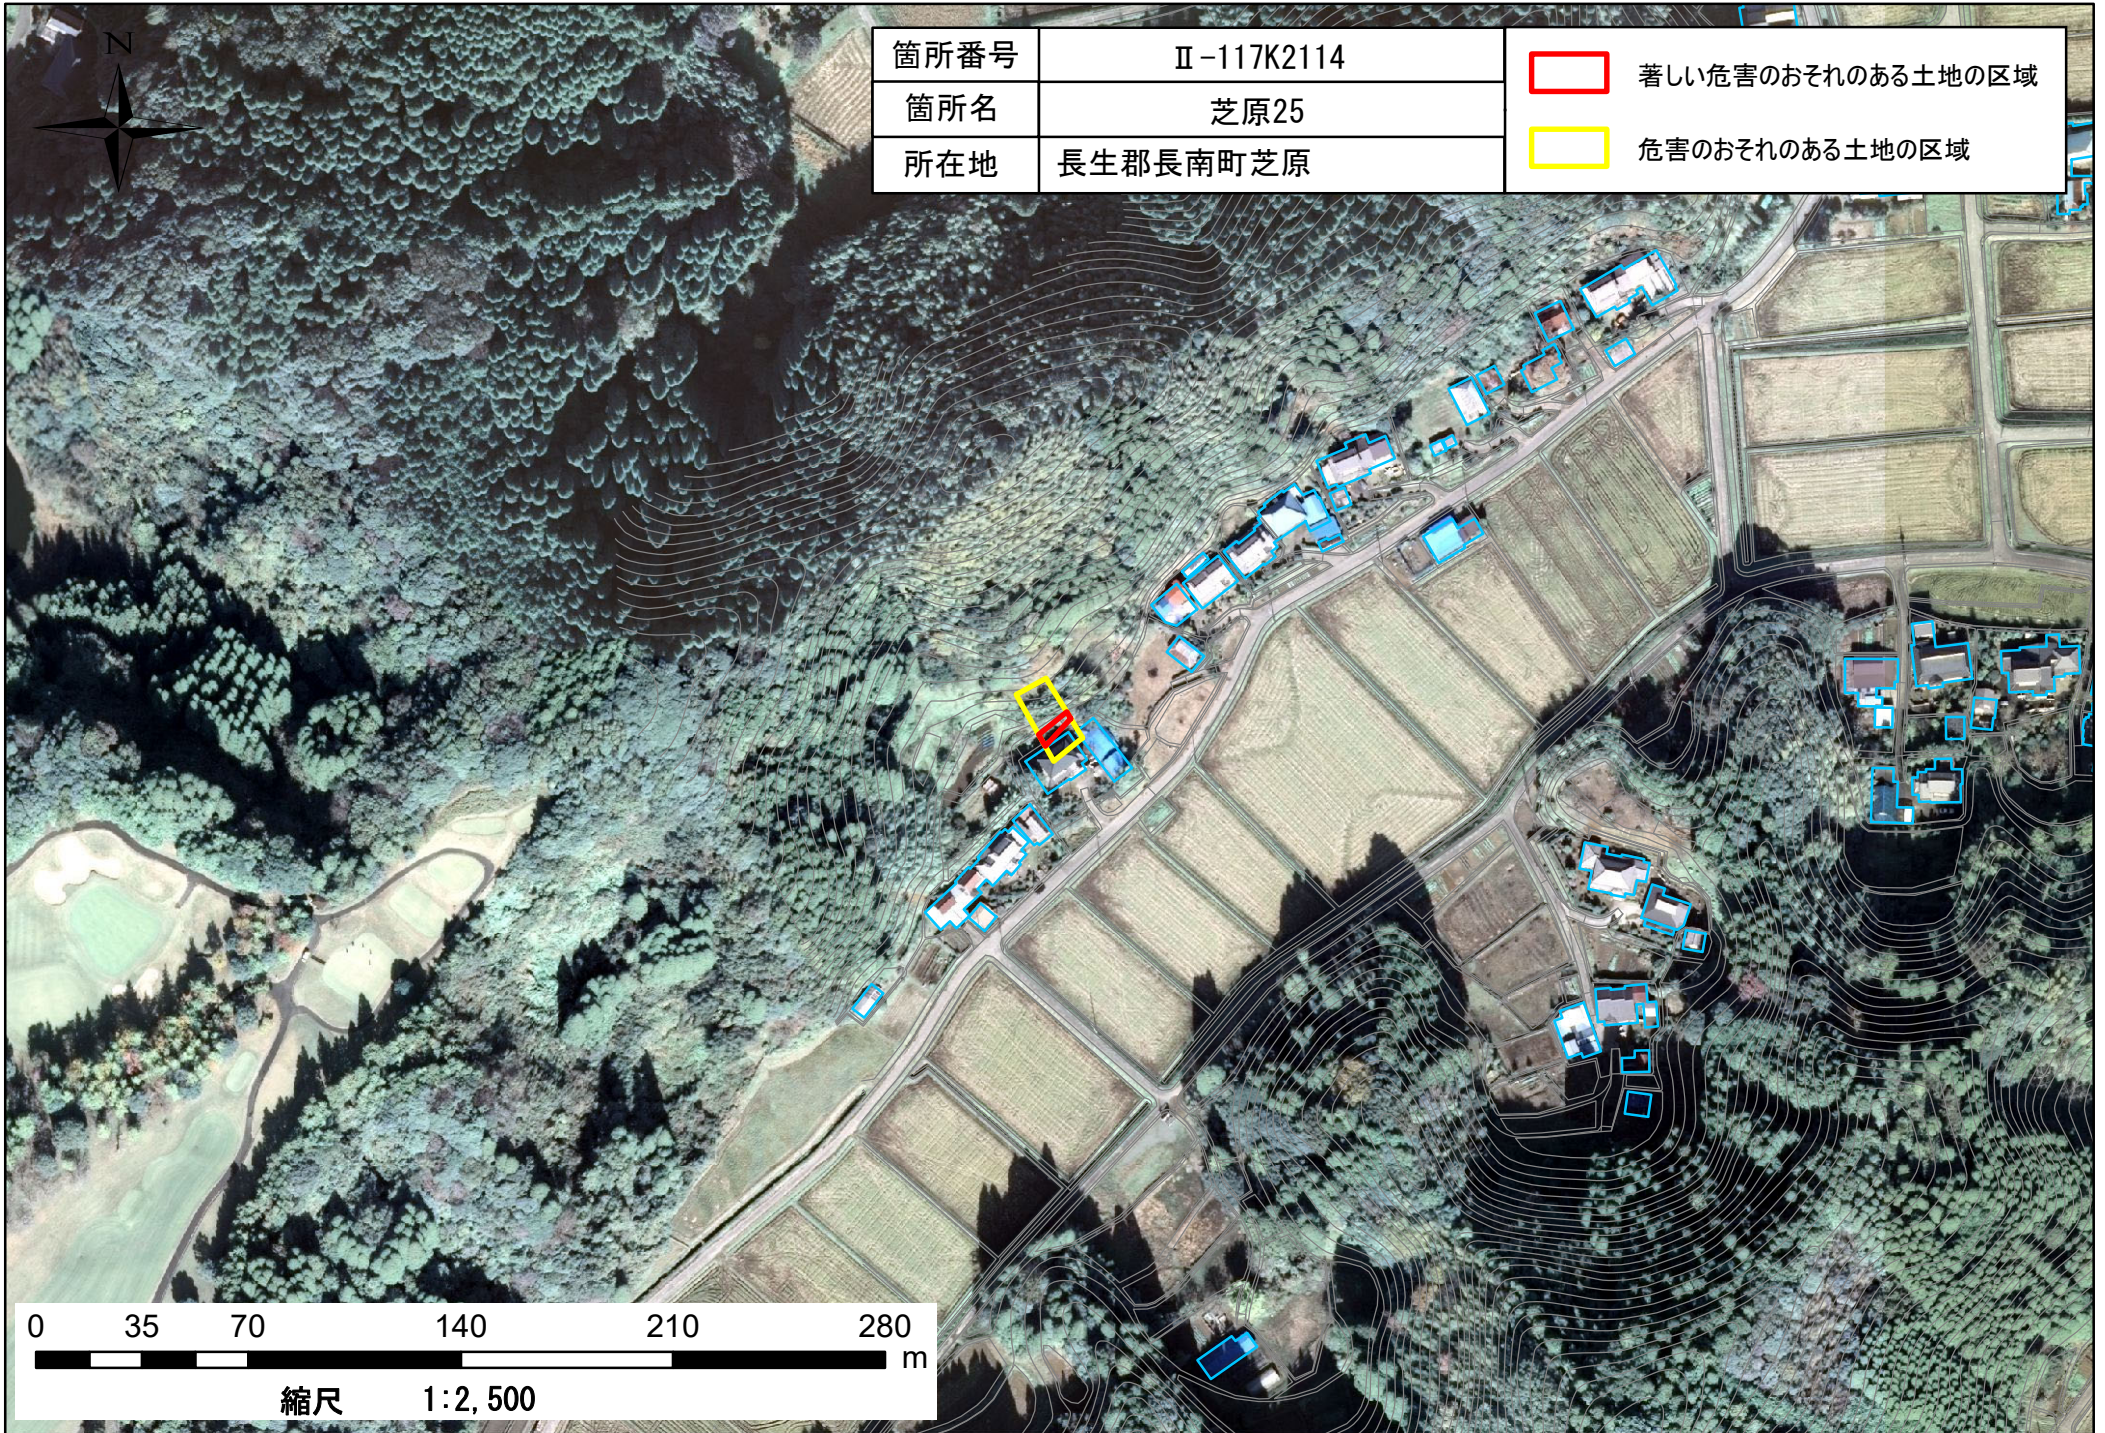

箇所番号	Ⅱ-117K2114	 著しい危害のおそれのある土地の区域  危害のおそれのある土地の区域
箇所名	芝原25	
所在地	長生郡長南町芝原	

縮尺 1:2,500

箇所番号

Ⅱ-117K2114

箇所名

芝原25

所在地

長生郡長南町芝原

著しい危害のおそれのある土地の区域

危害のおそれのある土地の区域