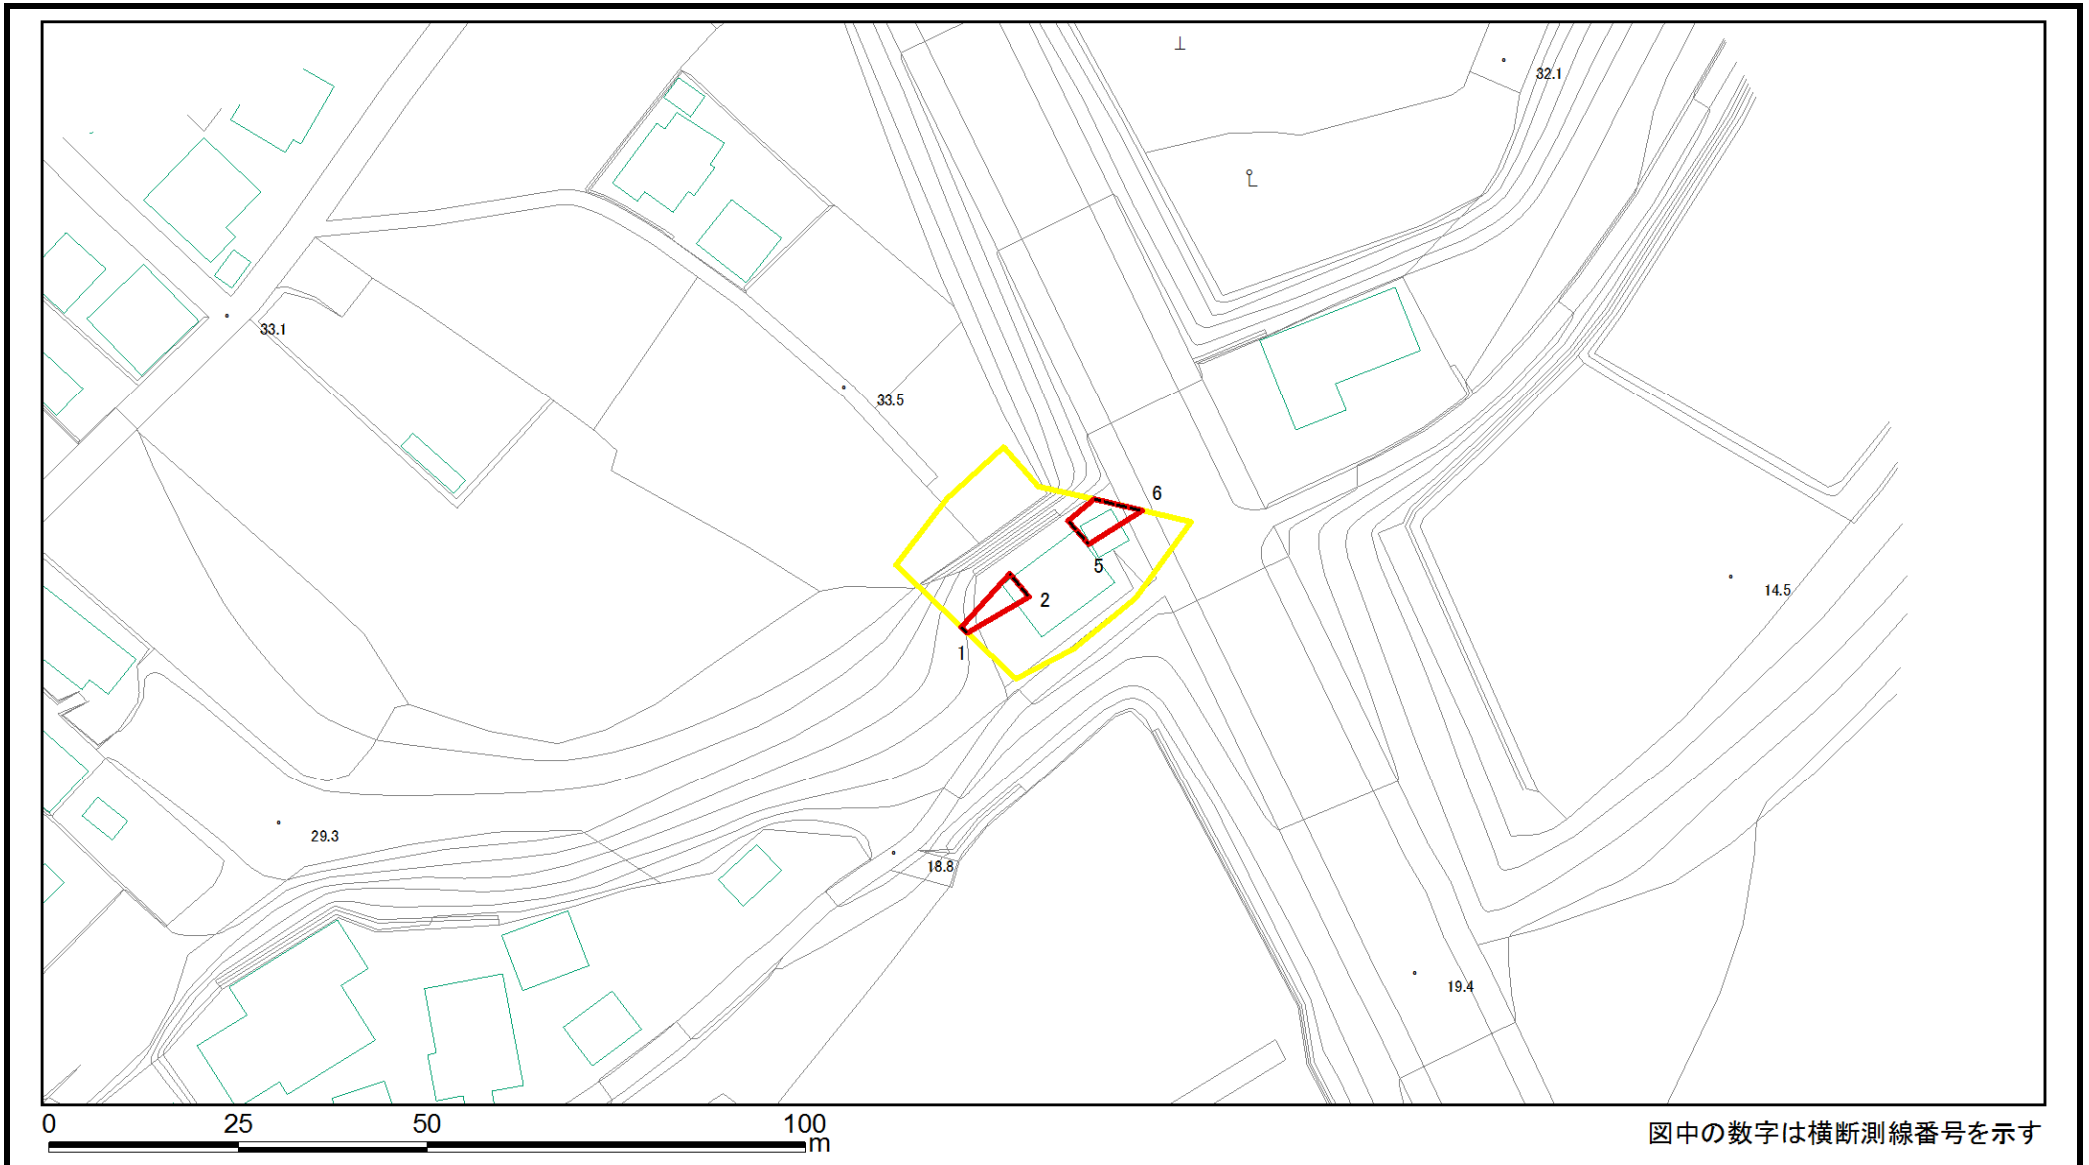

土砂災害警戒区域等の指定の告示に係る図書(様式1)

様式1(急) 土砂災害警戒区域・土砂災害特別警戒区域 位置図	自然現象の種類	急傾斜地の崩壊
	箇所番号	II-0052
	箇所名	小倉町3
	所在地	千葉市若葉区小倉町

この地図は、国土地理院長の承認を得て、同院発行の電子地形図25000及び電子地形図20万を複製したものである。(承認番号 平28情複、第1139号)

土砂災害警戒区域等の指定の告示に係る図書(様式2)

図中の数字は横断測線番号を示す

様式2(急) 土砂災害警戒区域・土砂災害特別警戒区域 区域図	土砂災害防止法施行令第二条の基準に該当する区域		N 縮尺 1:2,500	自然現象の種類	急傾斜地の崩壊	箇所番号	II-0052
	土砂災害防止法施行令第三条の基準に該当する区域			告示番号	千葉県告示第97号 千葉県告示第98号	箇所名	小倉町3
	土砂等の(移動)高さが1m以下の場合、土砂等の移動による力が100kN/m ² を超える区域		告示年月日	令和2年3月3日	所在地	千葉県若葉区小倉町	
	土砂等の堆積の高さが3mを超える区域						
	それ以外の区域						

土砂災害警戒区域等の指定の告示に係る図書(様式2)参考図

様式2(急) 土砂災害警戒区域・土砂災害特別警戒区域 区域図(参考図)	土砂災害防止法施行令第二条の基準に該当する区域		N 縮尺 1:1,000	自然現象の種類	急傾斜地の崩壊	箇所番号	II-0052
	土砂災害防止法施行令第三条の基準に該当する区域			告示番号	千葉県告示第97号 千葉県告示第98号	箇所名	小倉町3
	土砂等の(移動)高さが1m以下の場合、 土砂等の移動による力が100kN/m ² を超える区域		告示年月日	令和2年3月3日	所在地	千葉市若葉区小倉町	
	土砂等の堆積の高さが3mを超える区域						
	それ以外の区域						

土砂災害警戒区域等の指定の告示に係る図書(様式2-1)

様式2-1(急) 土砂災害特別警戒区域の区域区分図 (急傾斜地の崩壊に伴う土石などの移動により建築物の地上部に作用すると想定される力)	土砂災害防止法施行令第二条の基準に該当する区域			N 縮尺 1:1,000	自然現象の種類	急傾斜地の崩壊	箇所番号	II-0052
	土砂災害防止法施行令第三条の基準に該当する区域	土石等の(移動)高さが1m以下の場合、土石等の移動による力が100kN/m ² を超える区域			告示番号	千葉県告示第97号 千葉県告示第98号	箇所名	小倉町3
		それ以外の区域			告示年月日	令和2年3月3日	所在地	千葉市若葉区小倉町