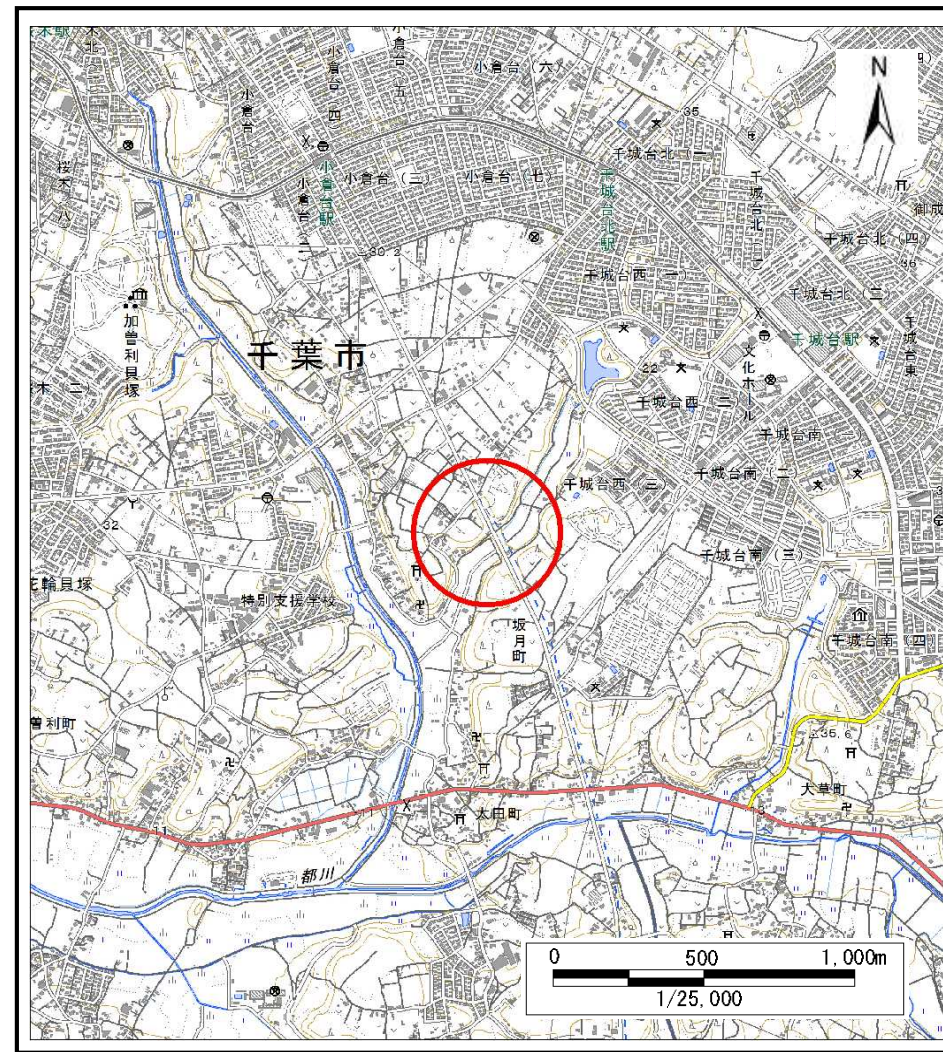

土砂災害警戒区域等の指定の告示に係る図書(様式1)

様式1(急) 土砂災害警戒区域・土砂災害特別警戒区域 位置図	自然現象の種類	急傾斜地の崩壊
	箇所番号	II-0052
	箇所名	小倉町3
	所在地	千葉市若葉区小倉町

この地図は、国土地理院長の承認を得て、同院発行の電子地形図25000及び電子地形図20万を複製したものである。(承認番号 平28情複、第1139号)

土砂災害警戒区域等の指定の告示に係る図書(様式2)

図中の数字は横断測線番号を示す

様式2(急) 土砂災害警戒区域・土砂災害特別警戒区域 区域図	土砂災害防止法施行令第二条の基準に該当する区域		N 縮尺 1:2,500	自然現象の種類	急傾斜地の崩壊	箇所番号	II-0052
	土砂災害防止法施行令第三条の基準に該当する区域			告示番号	千葉県告示第97号 千葉県告示第98号	箇所名	小倉町3
	土砂等の(移動)高さが1m以下の場合、土砂等の移動による力が100kN/m ² を超える区域		告示年月日	令和2年3月3日	所在地	千葉県若葉区小倉町	
	土砂等の堆積の高さが3mを超える区域						
	それ以外の区域						

土砂災害警戒区域等の指定の告示に係る図書(様式2)参考図

様式2(急) 土砂災害警戒区域・土砂災害特別警戒区域 区域図(参考図)	土砂災害防止法施行令第二条の基準に該当する区域		N 縮尺 1:1,000	自然現象の種類	急傾斜地の崩壊	箇所番号	II-0052
	土砂災害防止法施行令第三条の基準に該当する区域			告示番号	千葉県告示第97号 千葉県告示第98号	箇所名	小倉町3
	土砂等の(移動)高さが1m以下の場合、 土砂等の移動による力が100kN/m ² を超える区域		告示年月日	令和2年3月3日	所在地	千葉市若葉区小倉町	
	土砂等の堆積の高さが3mを超える区域						
	それ以外の区域						

土砂災害警戒区域等の指定の告示に係る図書(様式2-1)

様式2-1(急) 土砂災害特別警戒区域の区域区分図 (急傾斜地の崩壊に伴う土石などの移動により建築物の地上部に作用すると想定される力)	土砂災害防止法施行令第二条の基準に該当する区域			N 縮尺 1:1,000	自然現象の種類	急傾斜地の崩壊	箇所番号	II-0052
	土砂災害防止法施行令第三条の基準に該当する区域	土石等の(移動)高さが1m以下の場合、土石等の移動による力が100kN/m ² を超える区域			告示番号	千葉県告示第97号 千葉県告示第98号	箇所名	小倉町3
		それ以外の区域			告示年月日	令和2年3月3日	所在地	千葉市若葉区小倉町