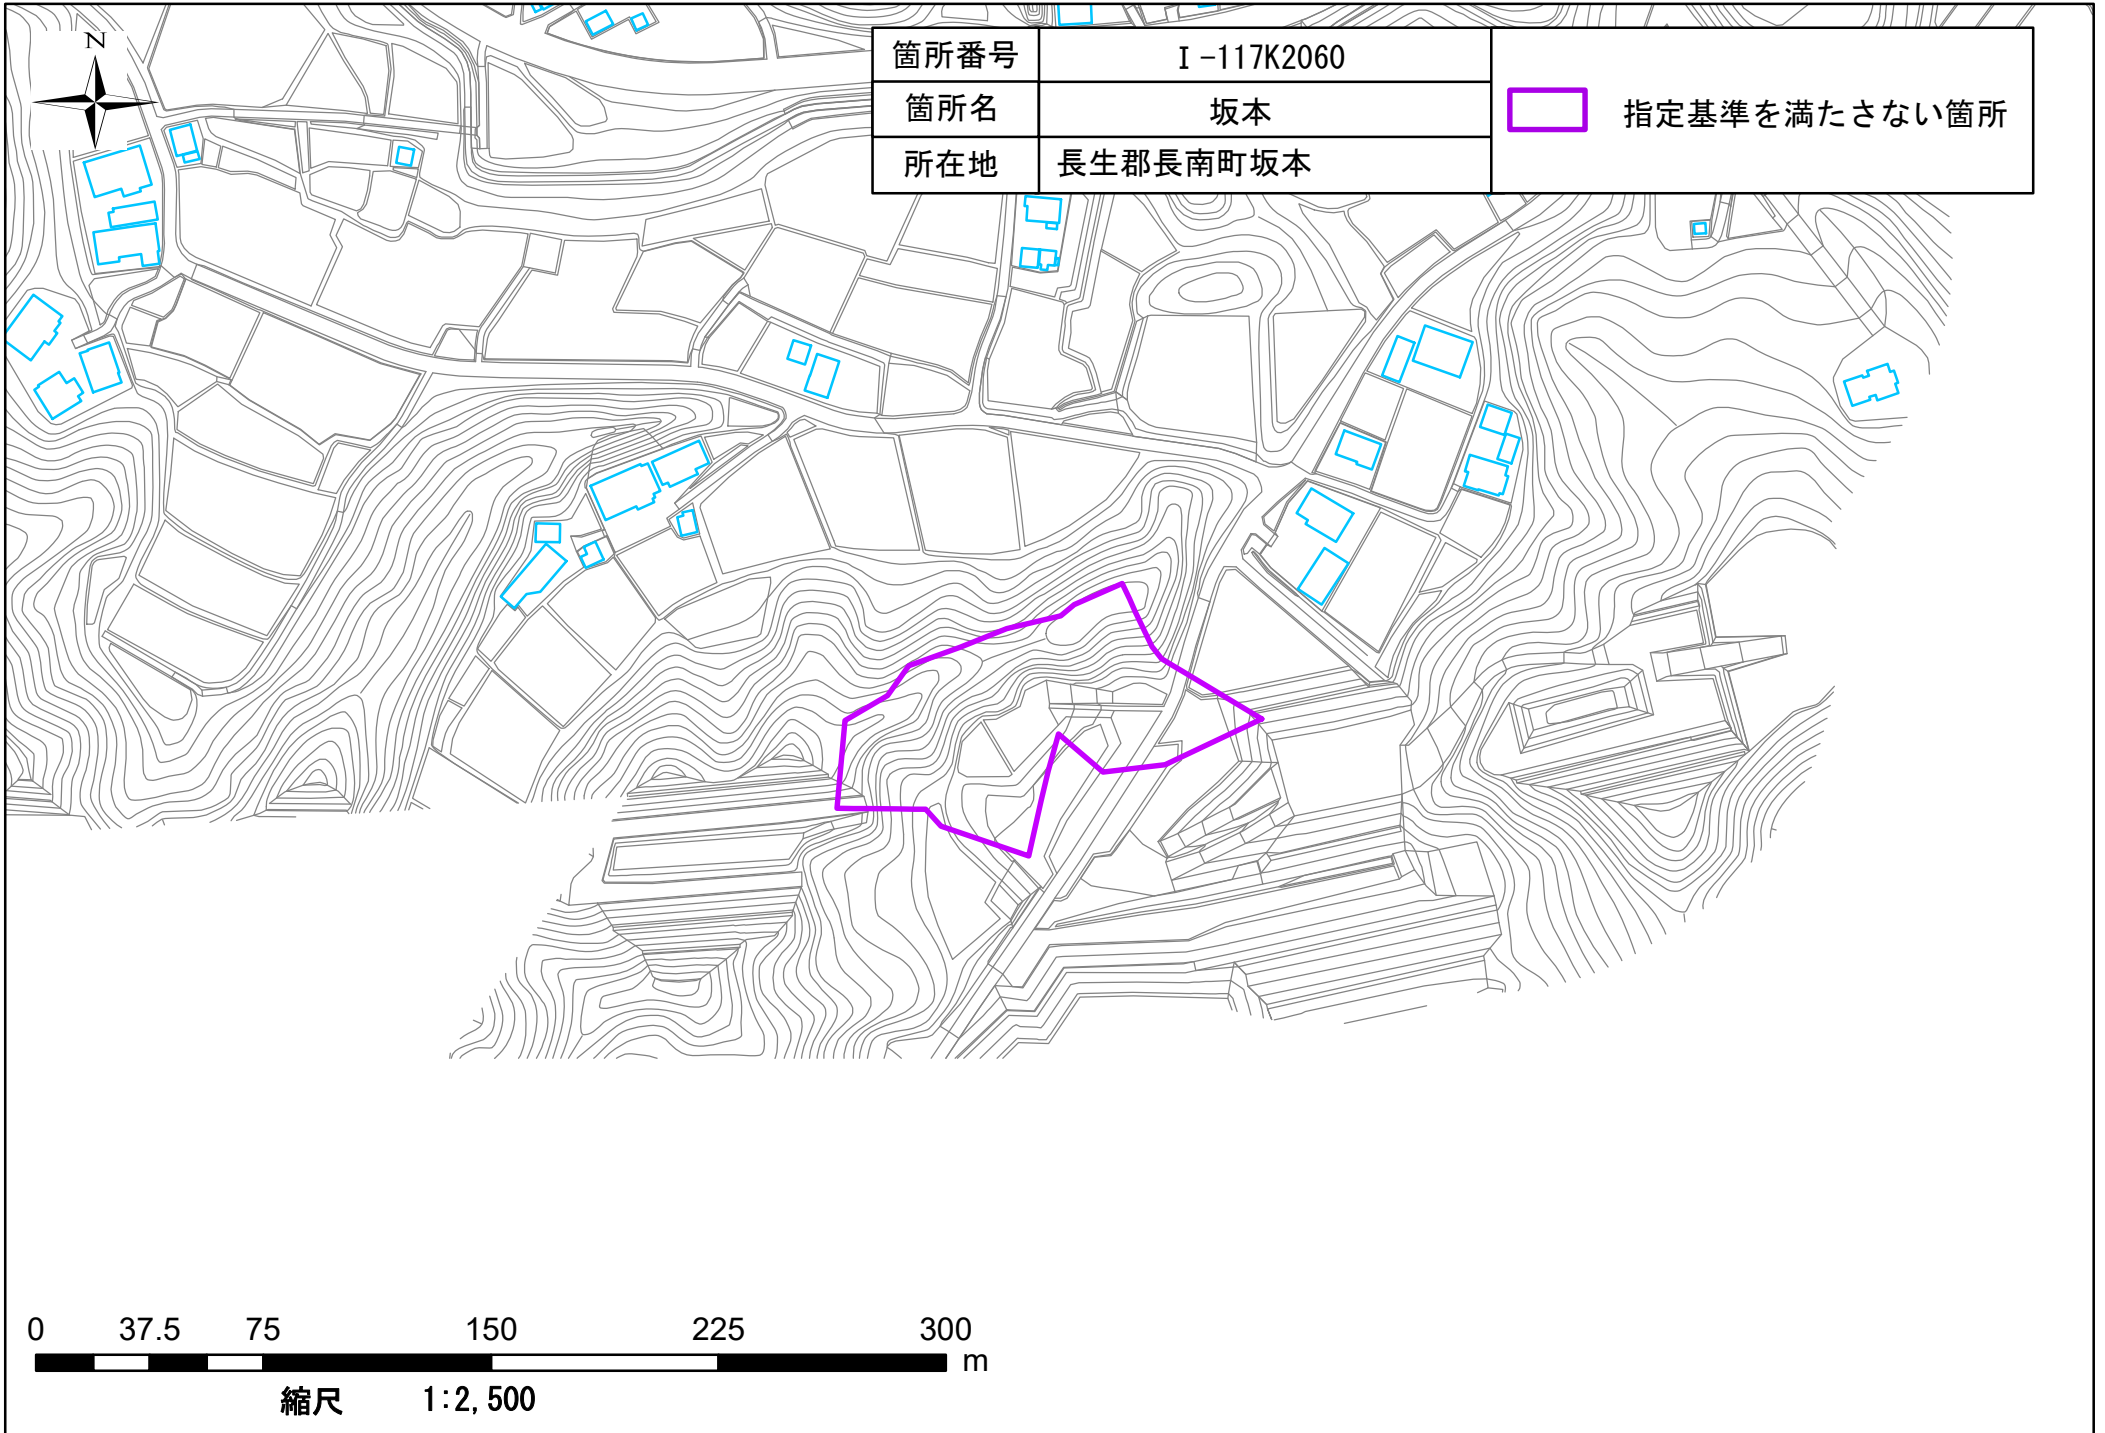

箇所番号	I-117K2060	 著しい危害のおそれのある土地の区域  危害のおそれのある土地の区域
箇所名	坂本74	
所在地	長生郡長南町坂本	

縮尺 1:3,500

箇所番号	I-117K2060
箇所名	坂本
所在地	長生郡長南町坂本

 指定基準を満たさない箇所