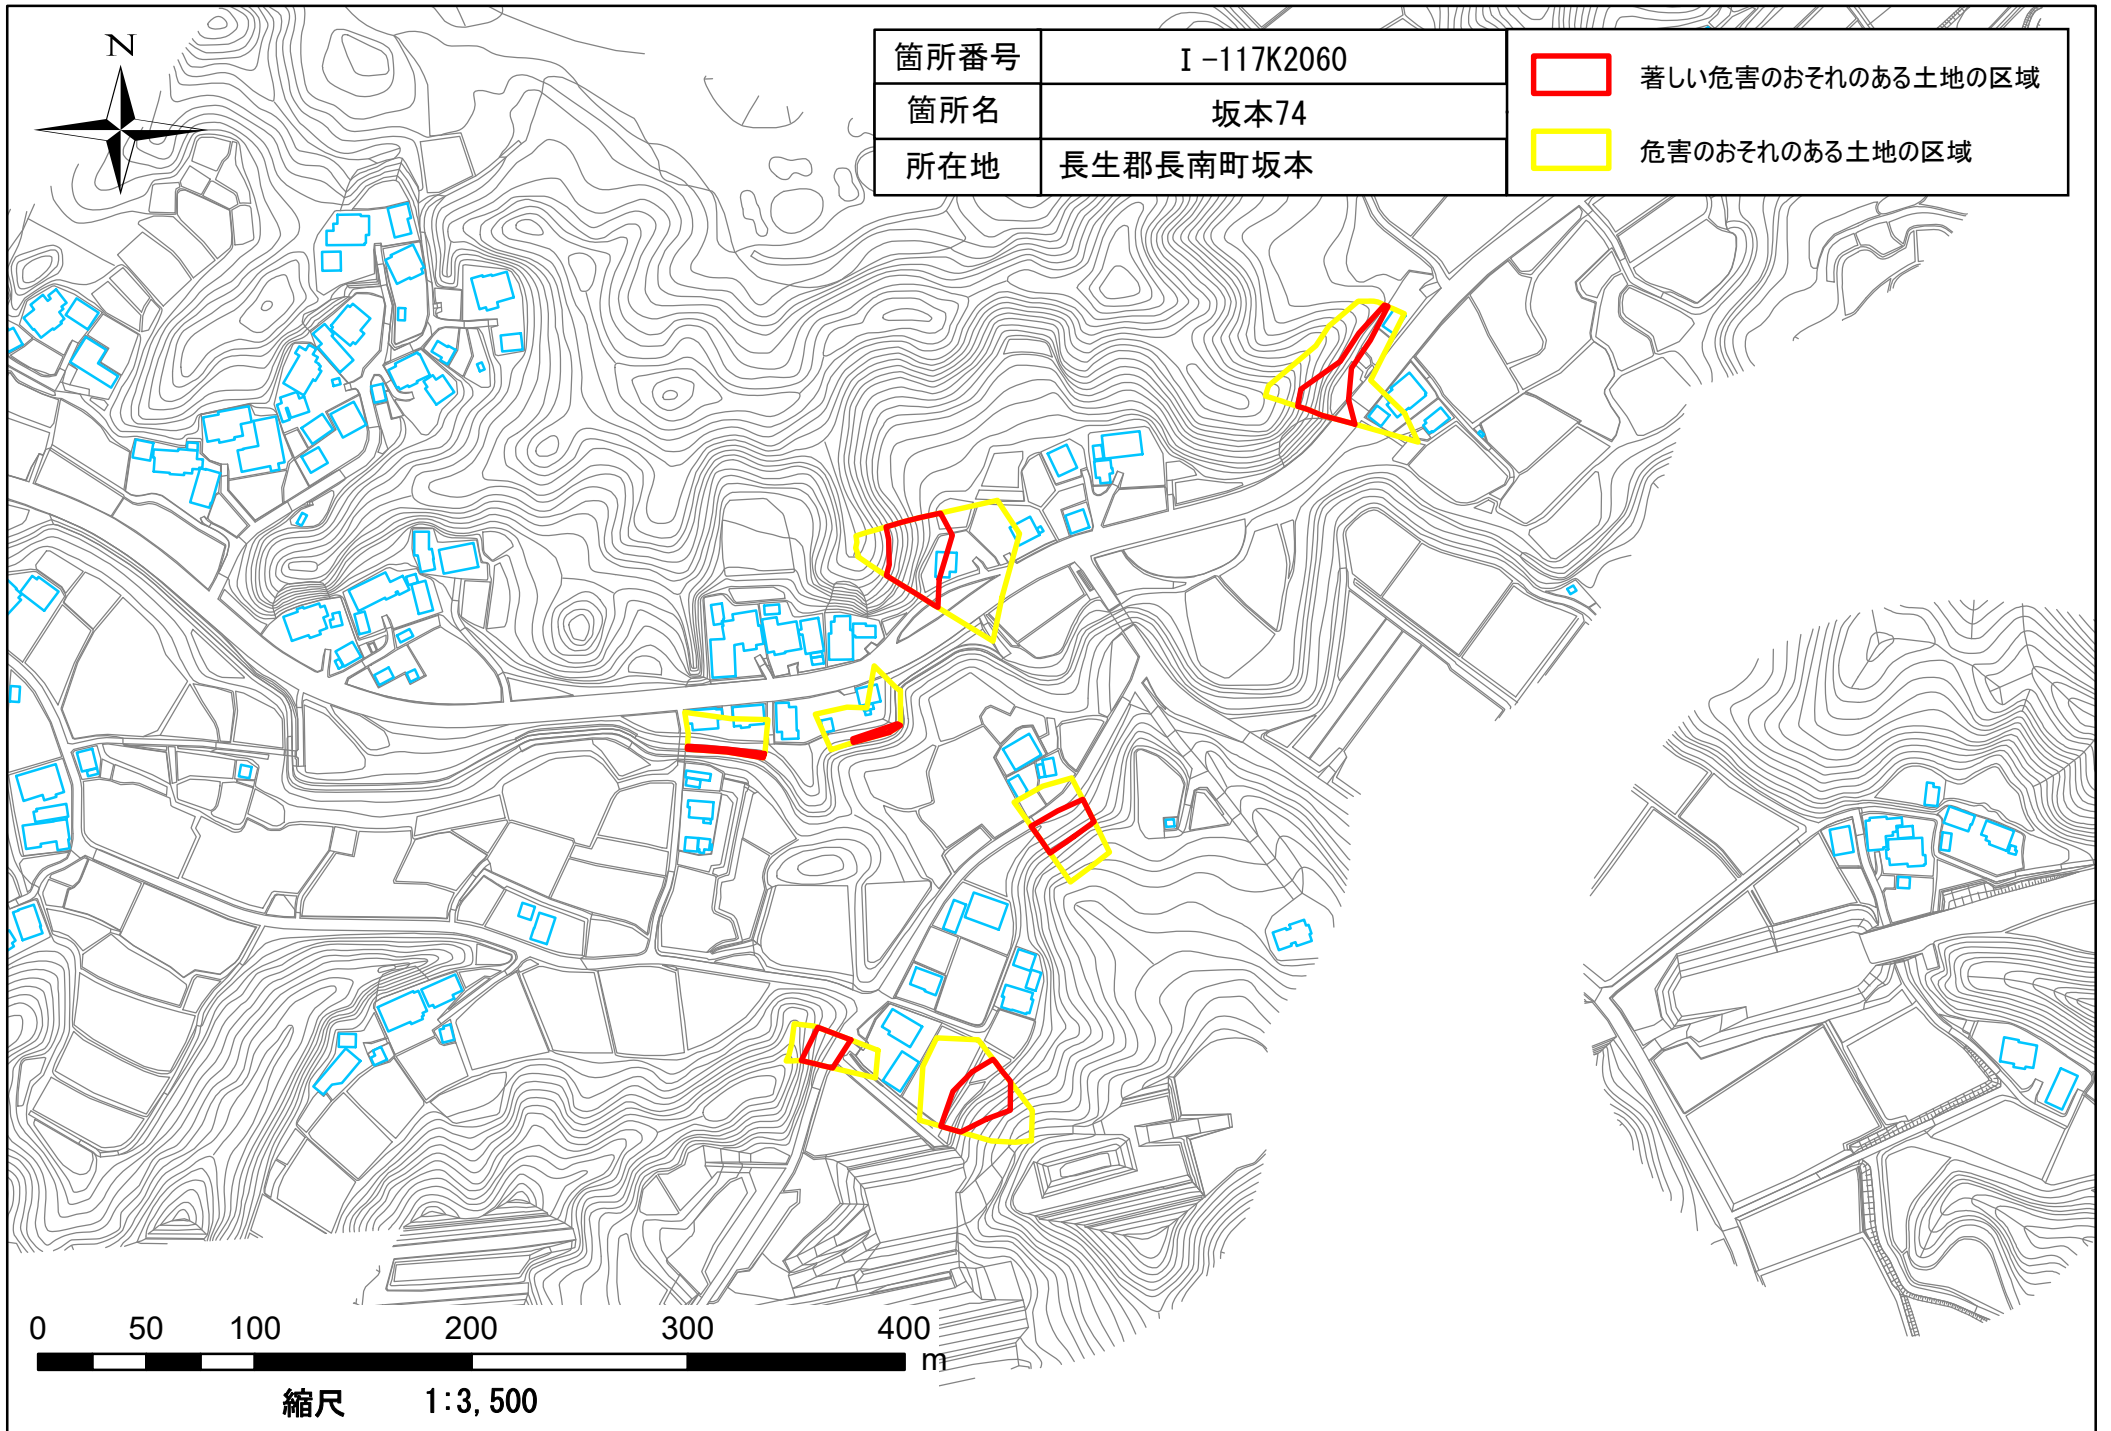

箇所番号	I-117K2060	 著しい危害のおそれのある土地の区域  危害のおそれのある土地の区域
箇所名	坂本74	
所在地	長生郡長南町坂本	

縮尺 1:3,500

箇所番号	I-117K2060
箇所名	坂本
所在地	長生郡長南町坂本

 指定基準を満たさない箇所