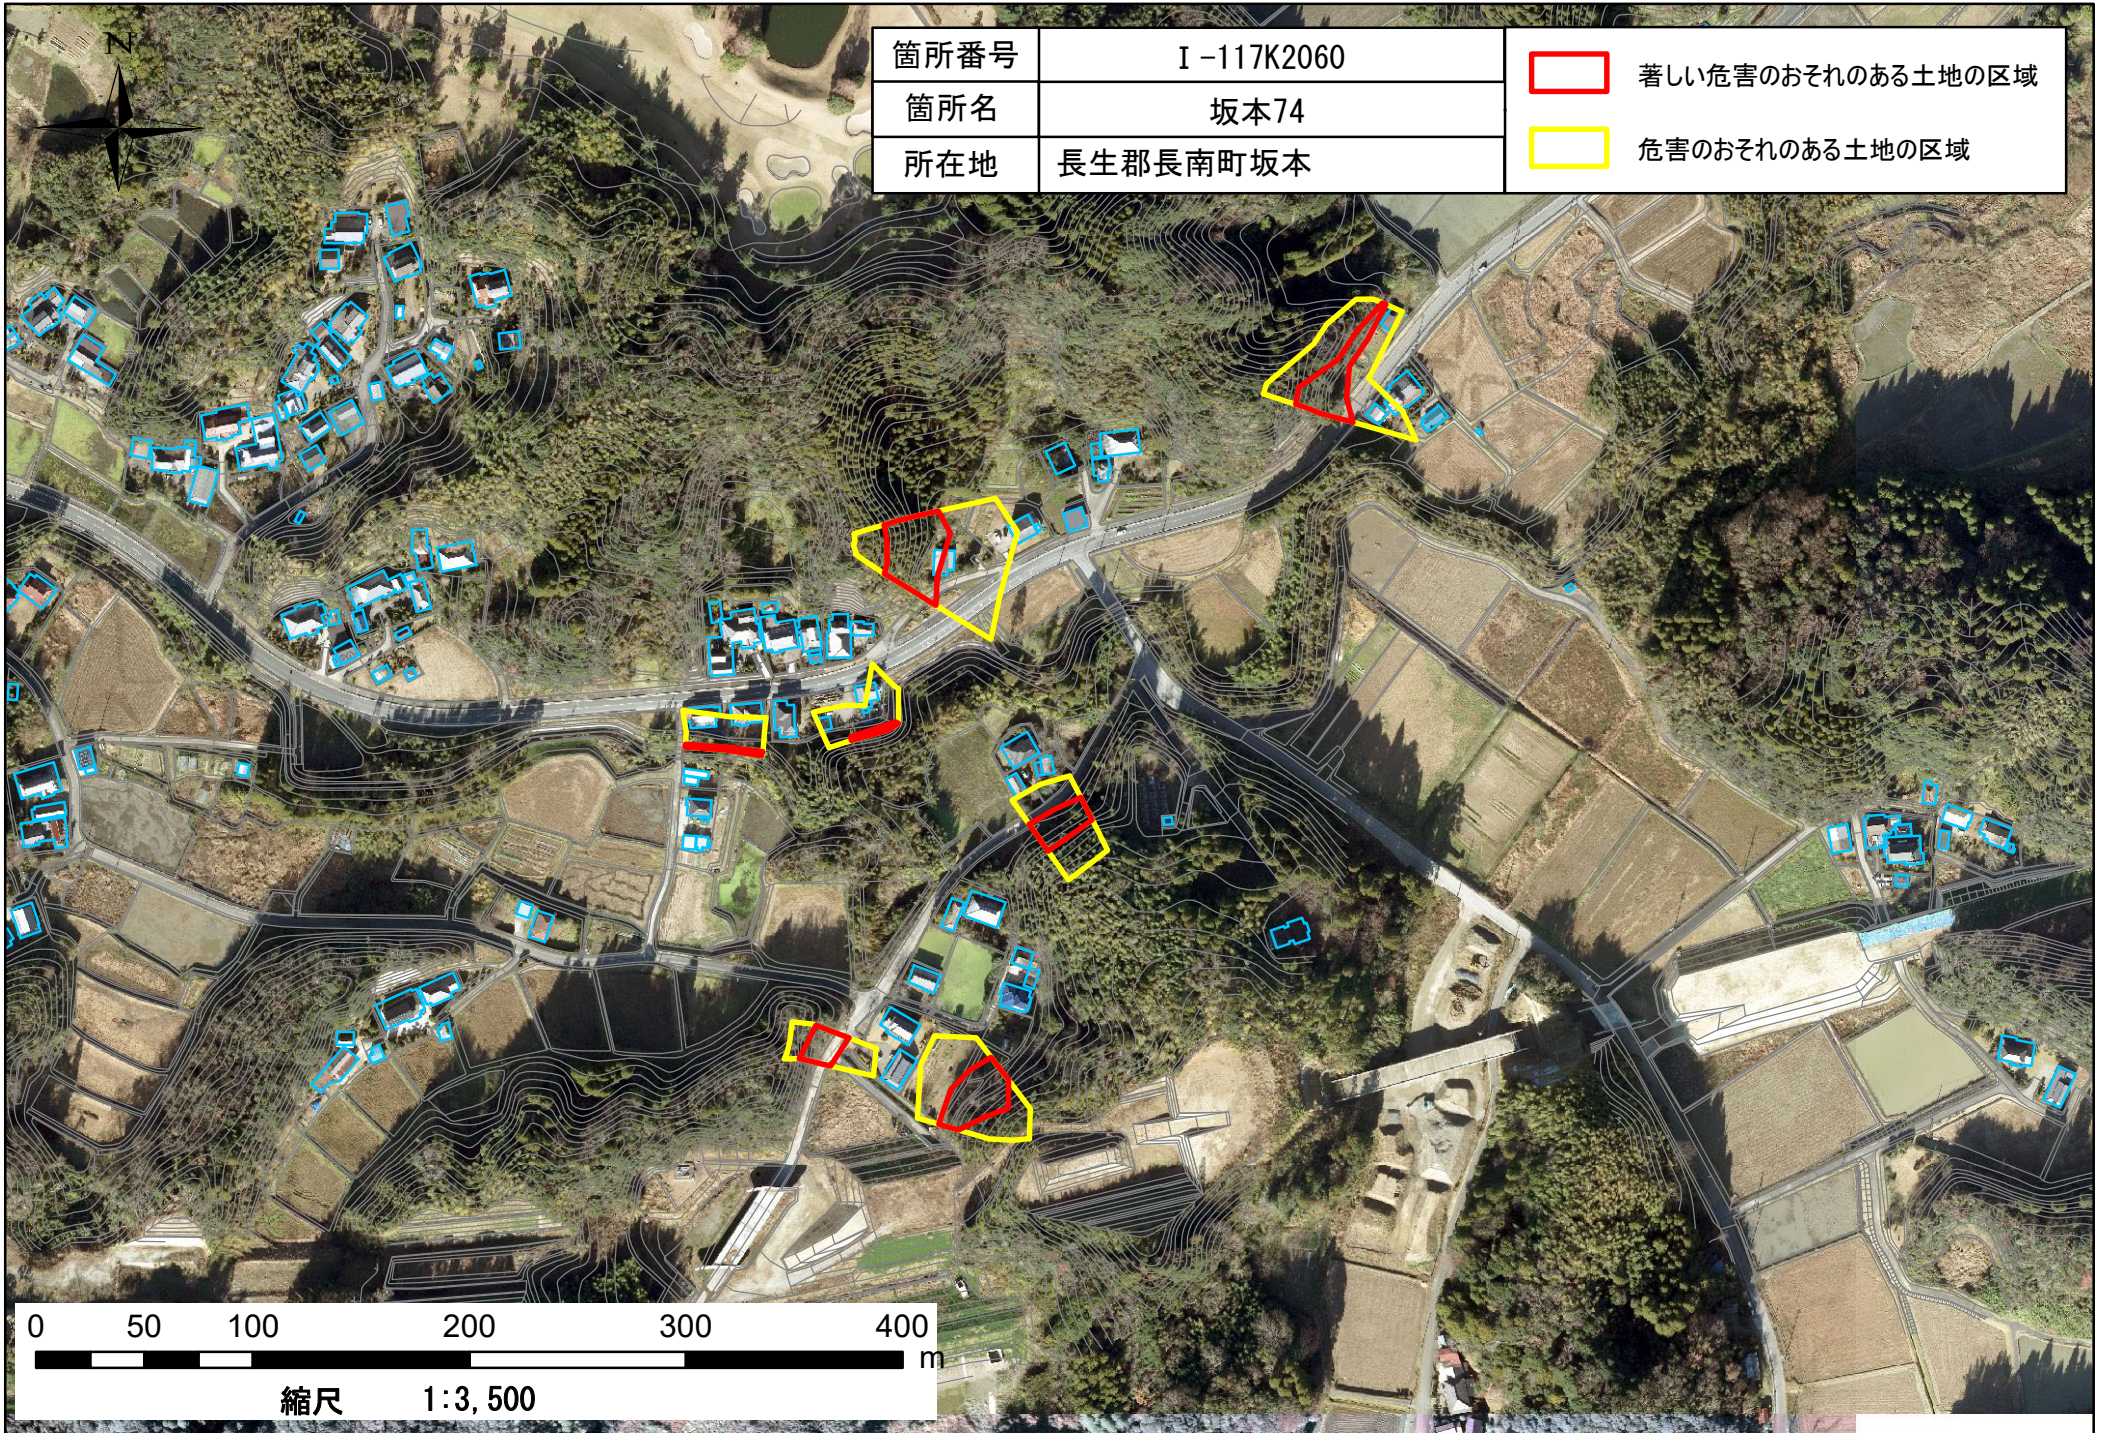

箇所番号	I-117K2060	 著しい危害のおそれのある土地の区域  危害のおそれのある土地の区域
箇所名	坂本74	
所在地	長生郡長南町坂本	

縮尺 1:3,500

箇所番号	I-117K2060
箇所名	坂本
所在地	長生郡長南町坂本

 指定基準を満たさない箇所