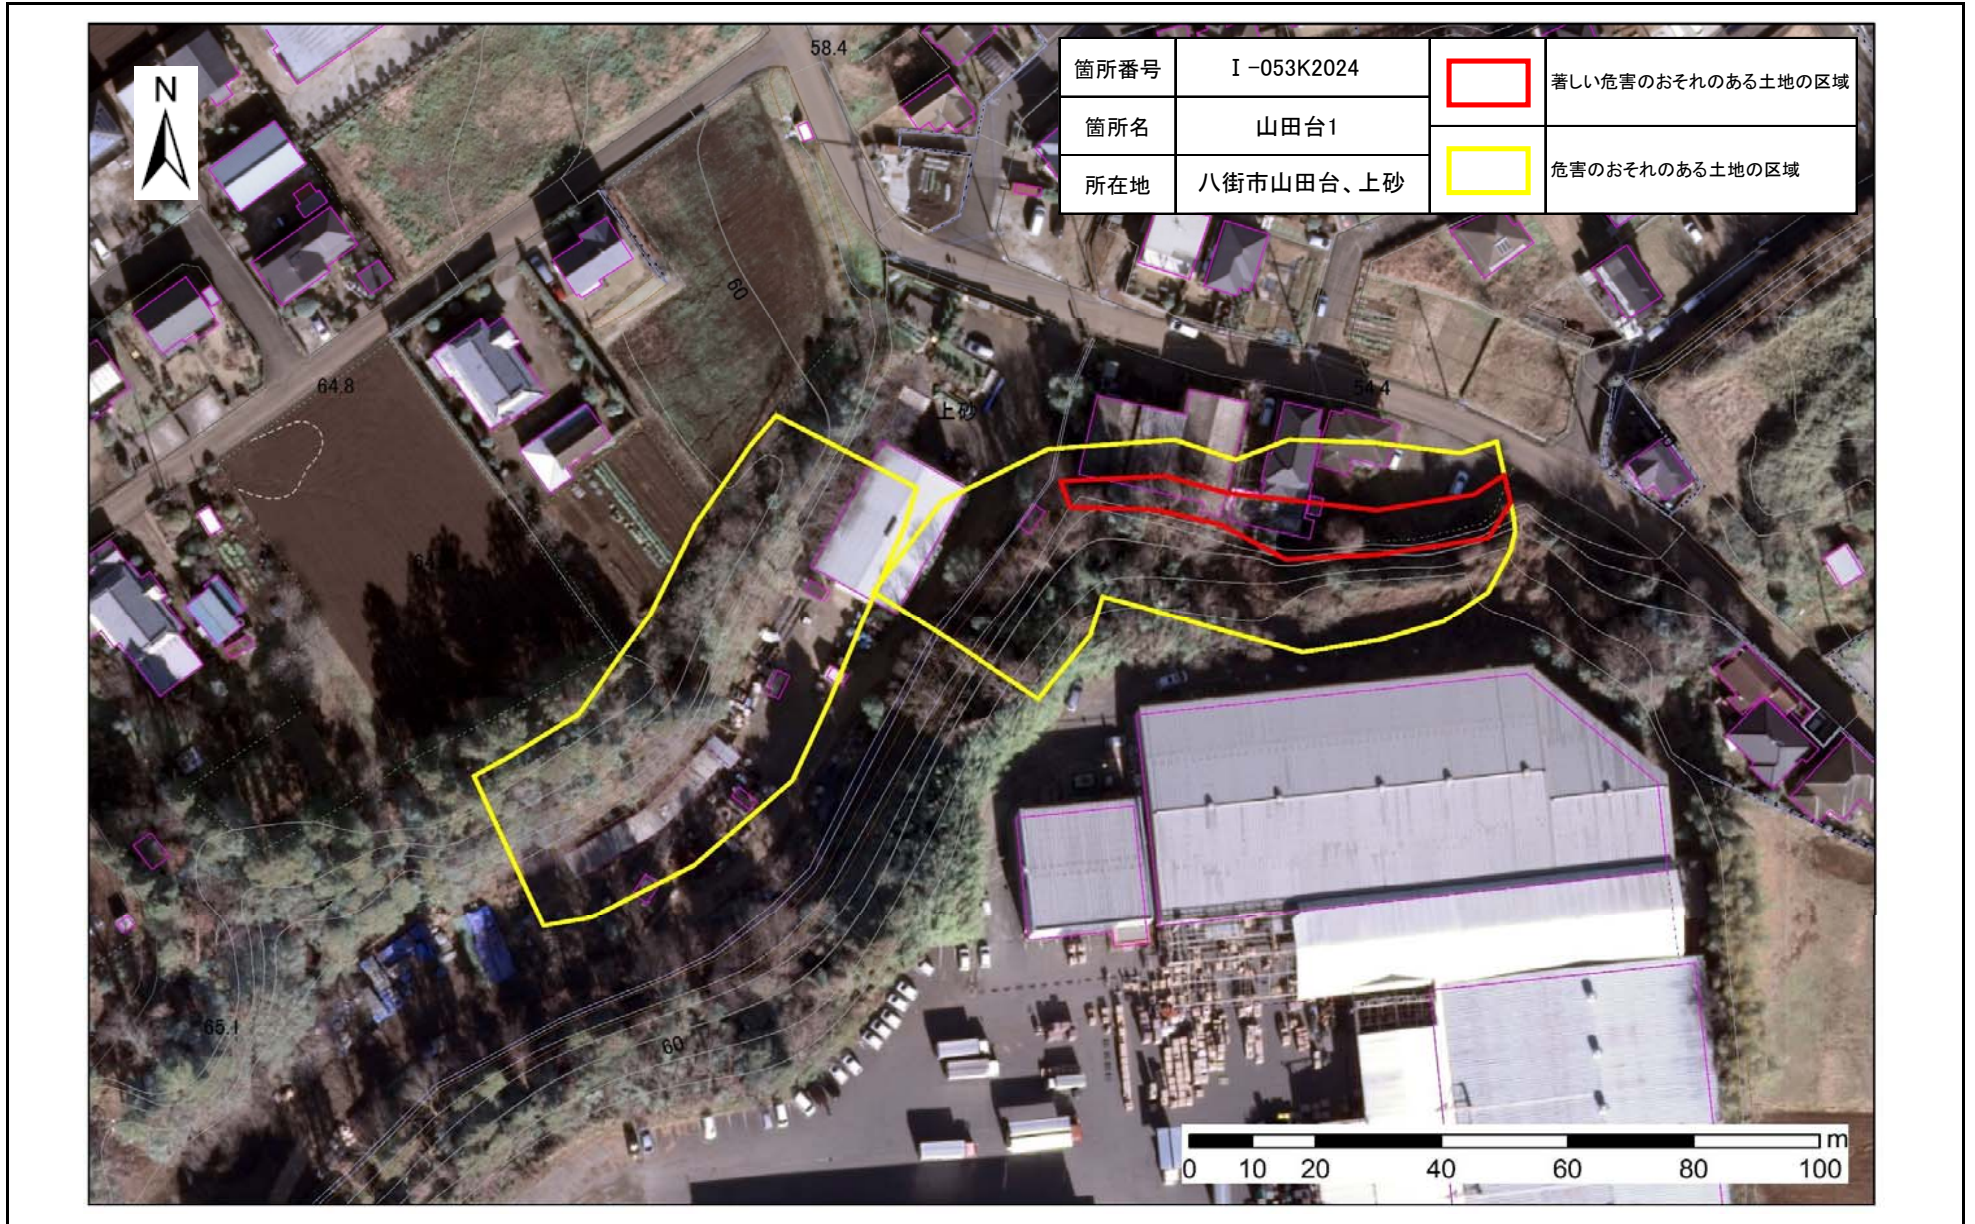

# 土砂災害警戒区域・特別警戒区域図(急傾斜地の崩壊) 山田台、上砂地区

箇所番号	I-053K2024		著しい危害のおそれのある土地の区域
箇所名	山田台1		
所在地	八街市山田台、上砂		