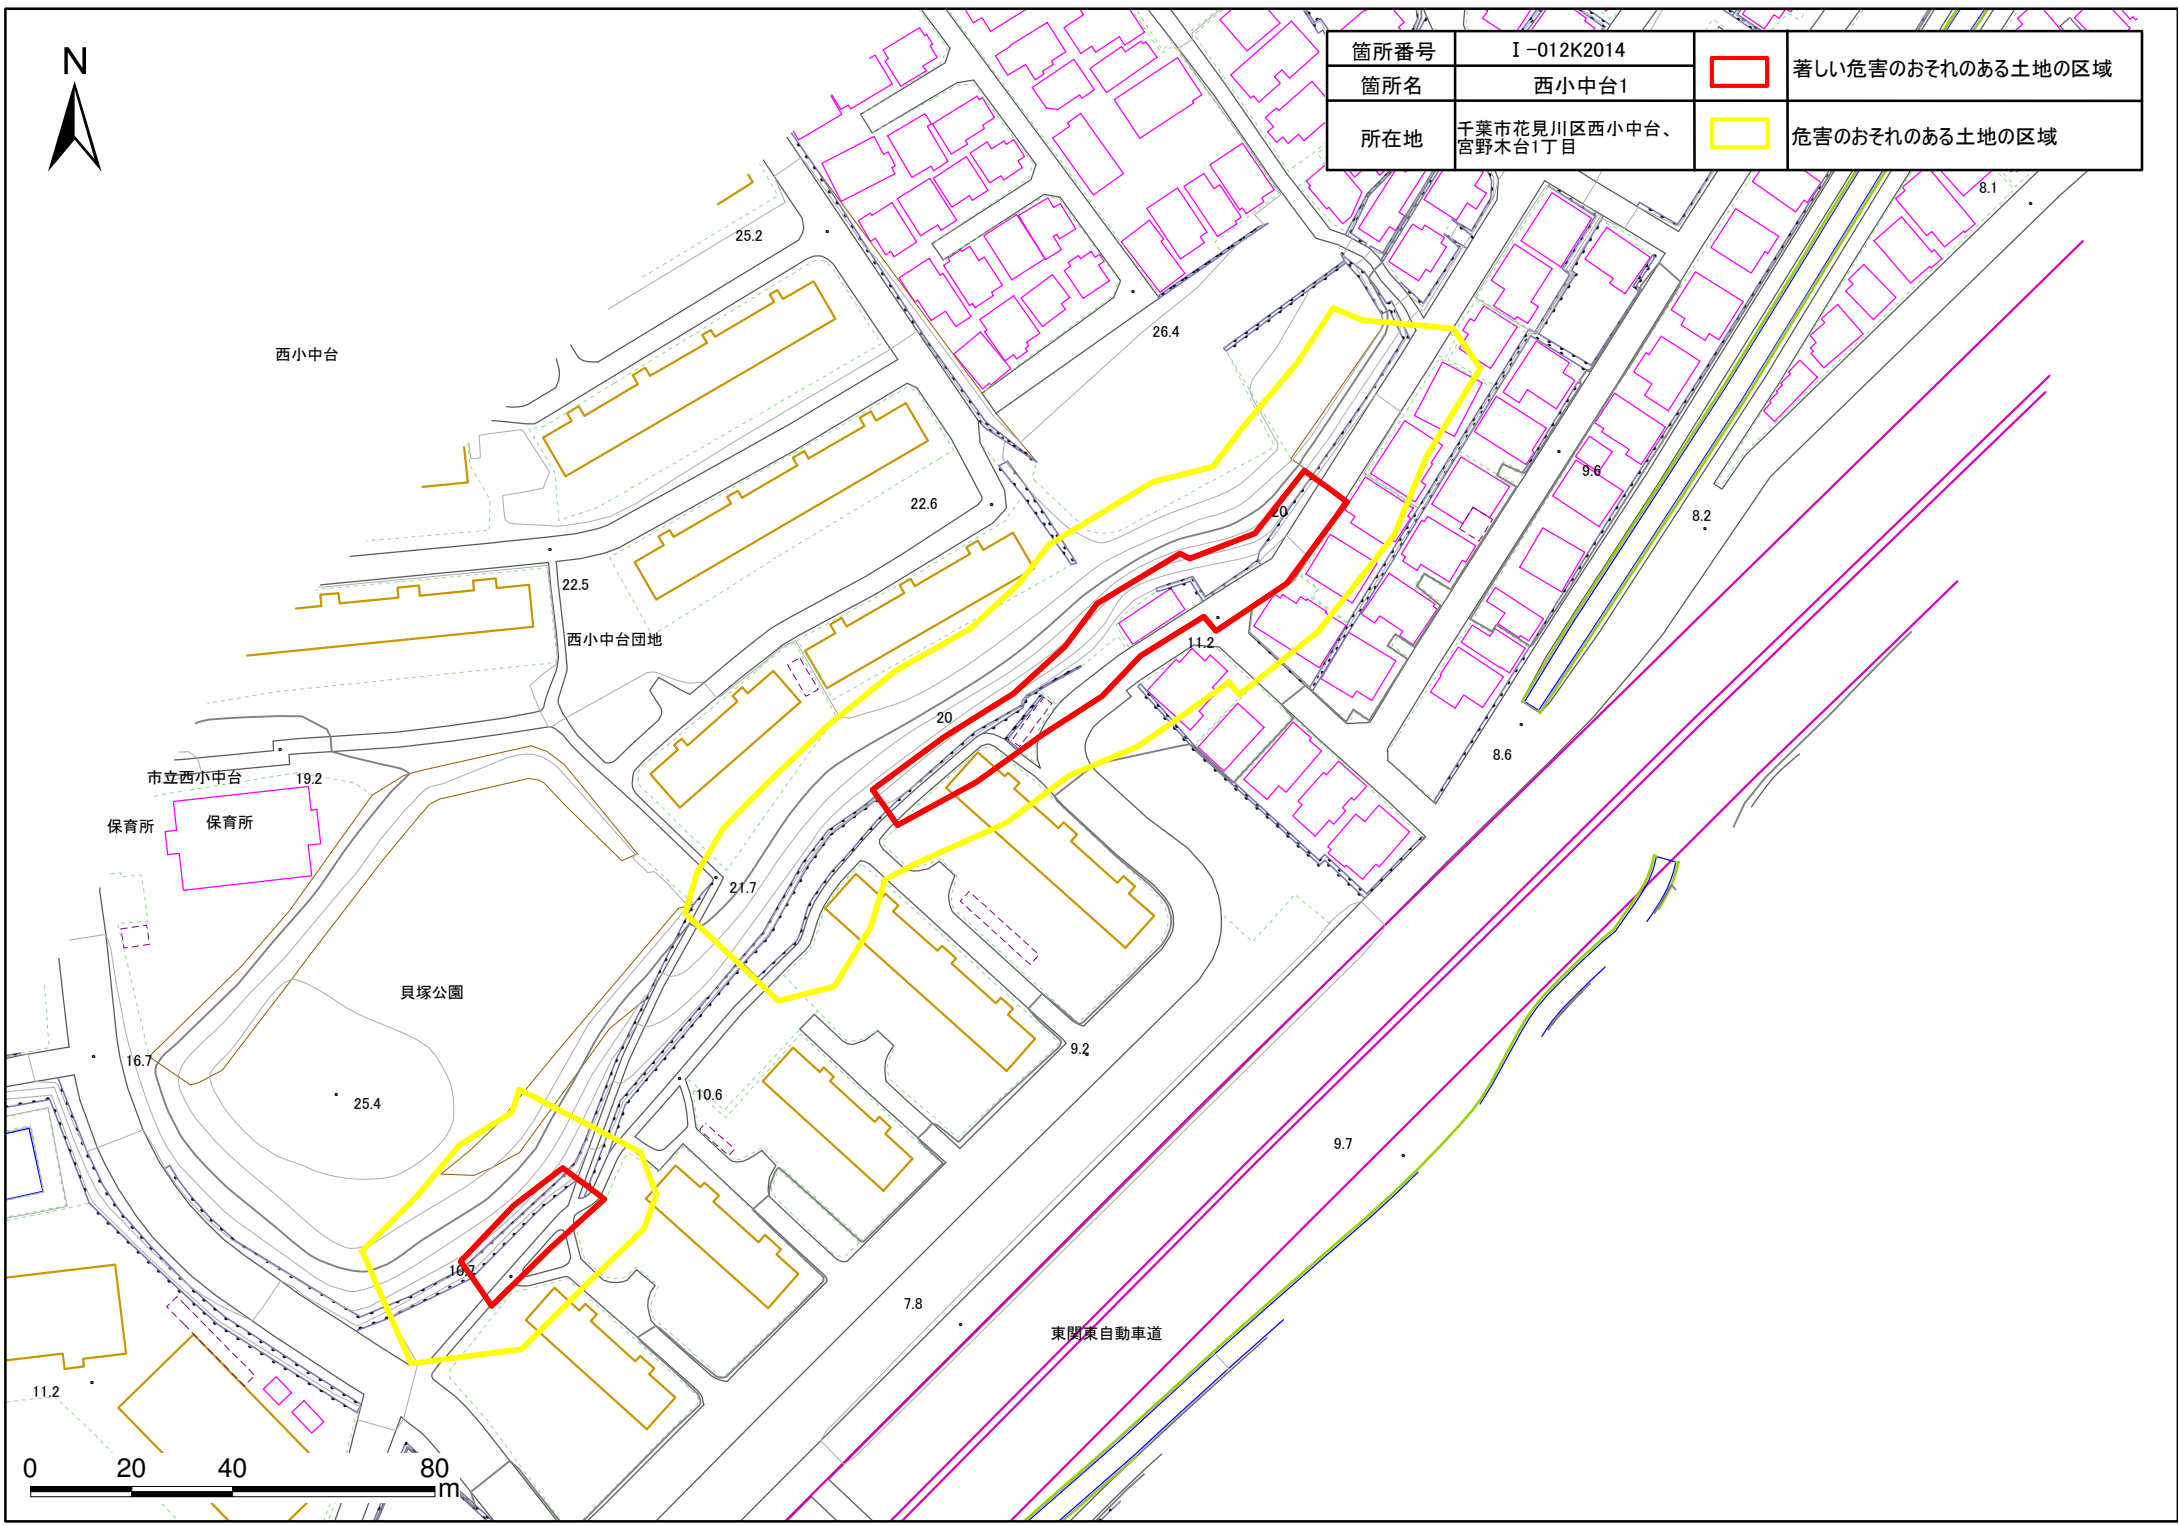

箇所番号	I-012K2014		著しい危害のおそれのある土地の区域
箇所名	西小中台1		
所在地	千葉県花見川区西小中台、宮野木台1丁目		危害のおそれのある土地の区域

土砂災害警戒区域・特別警戒区域図(急傾斜地の崩壊) 西小中台1

箇所番号	I-012K2014		著しい危害のおそれのある土地の区域
箇所名	西小中台1		
所在地	千葉市花見川区西小中台、 宮野木台1丁目		危害のおそれのある土地の区域