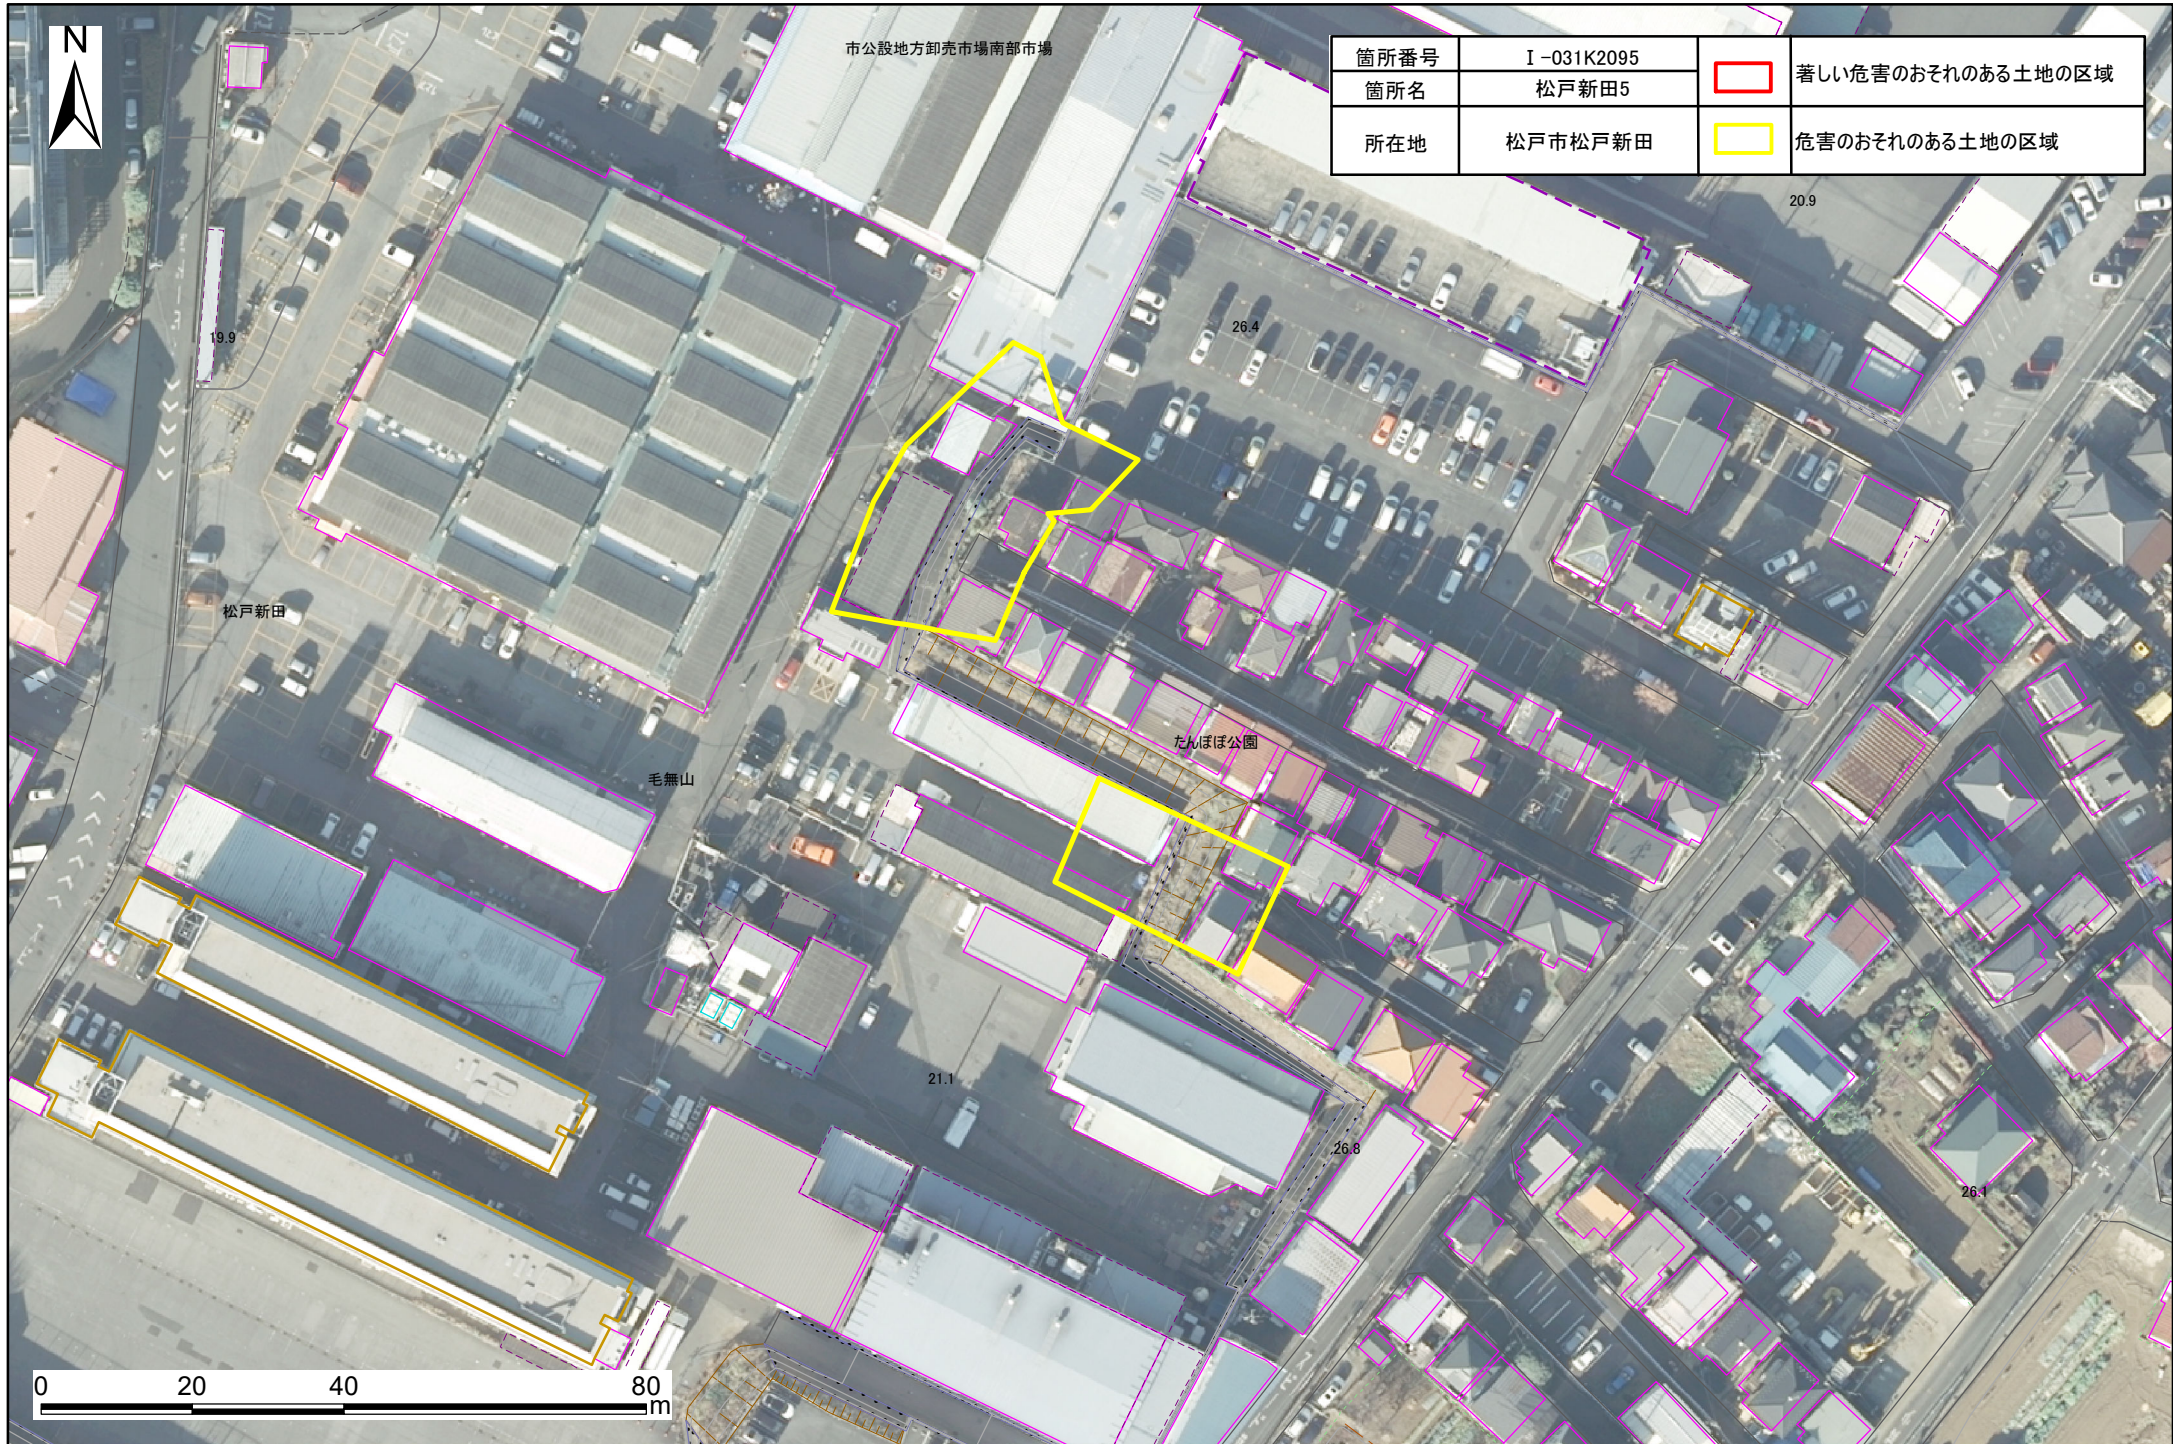

土砂災害警戒区域・特別警戒区域図(急傾斜地の崩壊) 松戸新田地区

市公設地方卸売市場南部市場

箇所番号	I-031K2095		著しい危害のおそれのある土地の区域
箇所名	松戸新田5		
所在地	松戸市松戸新田		危害のおそれのある土地の区域

19.9

松戸新田

毛無山

たんぼぼ公園

21.1

26.4

26.8

20.9

26.4

0 20 40 80 m

箇所番号	I-031K2095		著しい危害のおそれのある土地の区域
箇所名	松戸新田5		
所在地	松戸市松戸新田		危害のおそれのある土地の区域

市公設地方卸売市場南部市場

20.9

26.4

19.9

松戸新田

毛無山

たんぼ公園

21.1

26.8

26.1