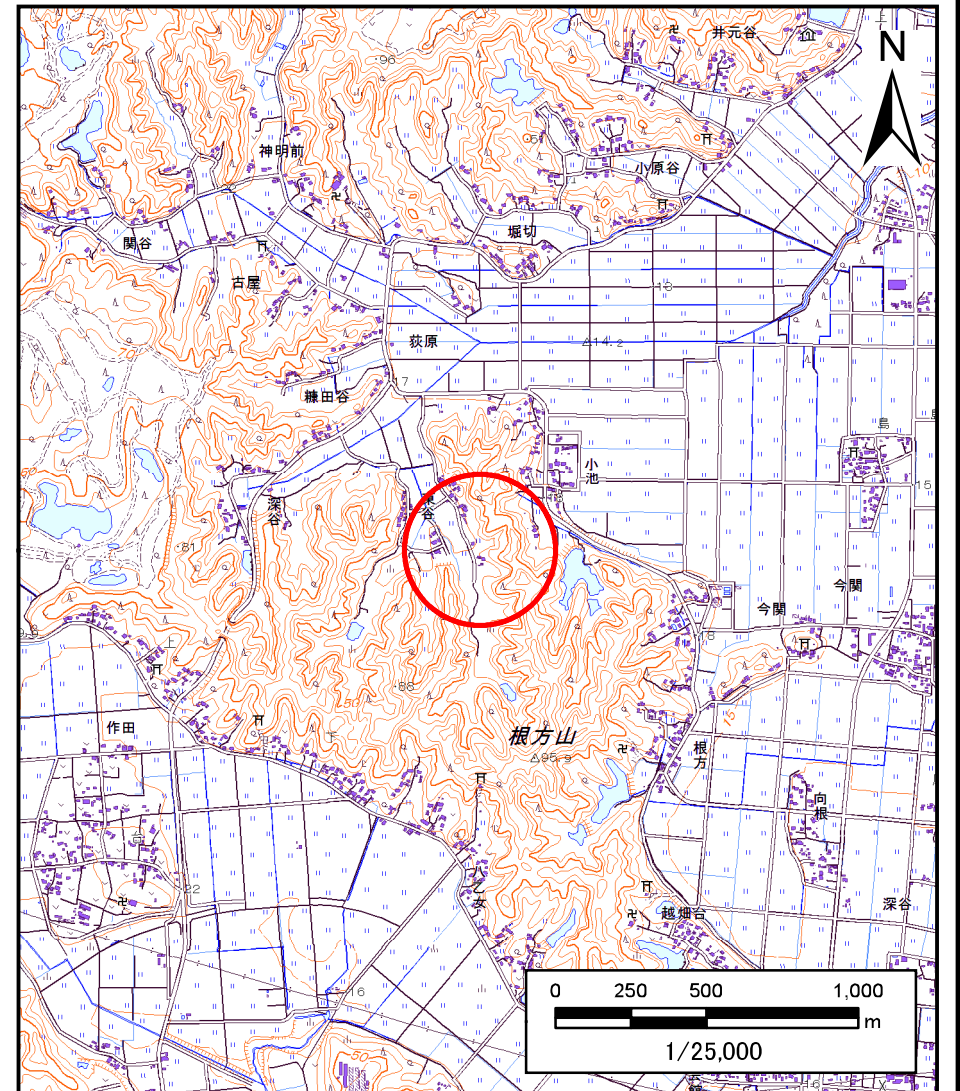

土砂災害警戒区域等の指定の告示に係る図書（様式1）

様式-1(急) 土砂災害警戒区域・土砂災害特別警戒区域 位置図	自然現象の種類	急傾斜地の崩壊
	箇所番号	Ⅱ-131642
	箇所名	荻原78
	所在地	いすみ市荻原

この地図は、国土地理院長の承認を得て、同院発行の電子地形図25000及び電子地形図20万を複製したものである。(承認番号 令元情複、第379号)

土砂災害警戒区域等の指定の告示に係る図書（様式2）

図中の数字は横断測線番号を示す

様式 - 2 (急) 土砂災害警戒区域・土砂災害特別警戒区域 区域図(その1)	土砂災害防止法施行令第二条の基準に該当する区域		N 縮尺 1:2,500	自然現象の種類	急傾斜地の崩壊	箇所番号	II-131642
	土砂災害防止法施行令第三条の基準に該当する区域			告示番号	警戒区域:千葉県告示第187号 特別警戒区域:千葉県告示第189号	箇所名	荻原78
	それ以外の区域			告示年月日	令和3年3月23日	所在地	いすみ市荻原

土砂災害警戒区域等の指定の告示に係る図書（様式2-1）

図中の数字は横断測線番号を示す

様式-2-1(急) 土砂災害特別警戒区域の区域区分図 (急傾斜地の崩壊に伴う土石等の移動により建築物の地上部に作用すると想定される力)	土砂災害防止法施行令第二条の基準に該当する区域		N 縮尺 1:1,000	自然現象の種類	急傾斜地の崩壊	箇所番号	II-131642
	土砂災害防止法施行令第三条の基準に該当する区域			告示番号	警戒区域:千葉県告示第187号 特別警戒区域:千葉県告示第189号	箇所名	荻原78
	それ以外の区域		告示年月日	令和3年3月23日	所在地	いすみ市荻原	

土砂災害警戒区域等の指定の告示に係る図書（様式2-2）

図中の数字は横断測線番号を示す

様式-2-2(急) 土砂災害特別警戒区域の区域区分図 (急傾斜地の崩壊に伴う土石等の堆積により 建築物の地上部に作用すると想定される力)	土砂災害防止法施行令第二条の基準に該当する区域		N 縮尺 1:1,000	自然現象の種類	急傾斜地の崩壊	箇所番号	II-131642
	土砂災害防止法施行令第三条の基準に該当する区域			告示番号	警戒区域:千葉県告示第187号 特別警戒区域:千葉県告示第189号	箇所名	荻原78
	それ以外の区域			告示年月日	令和3年3月23日	所在地	いすみ市荻原