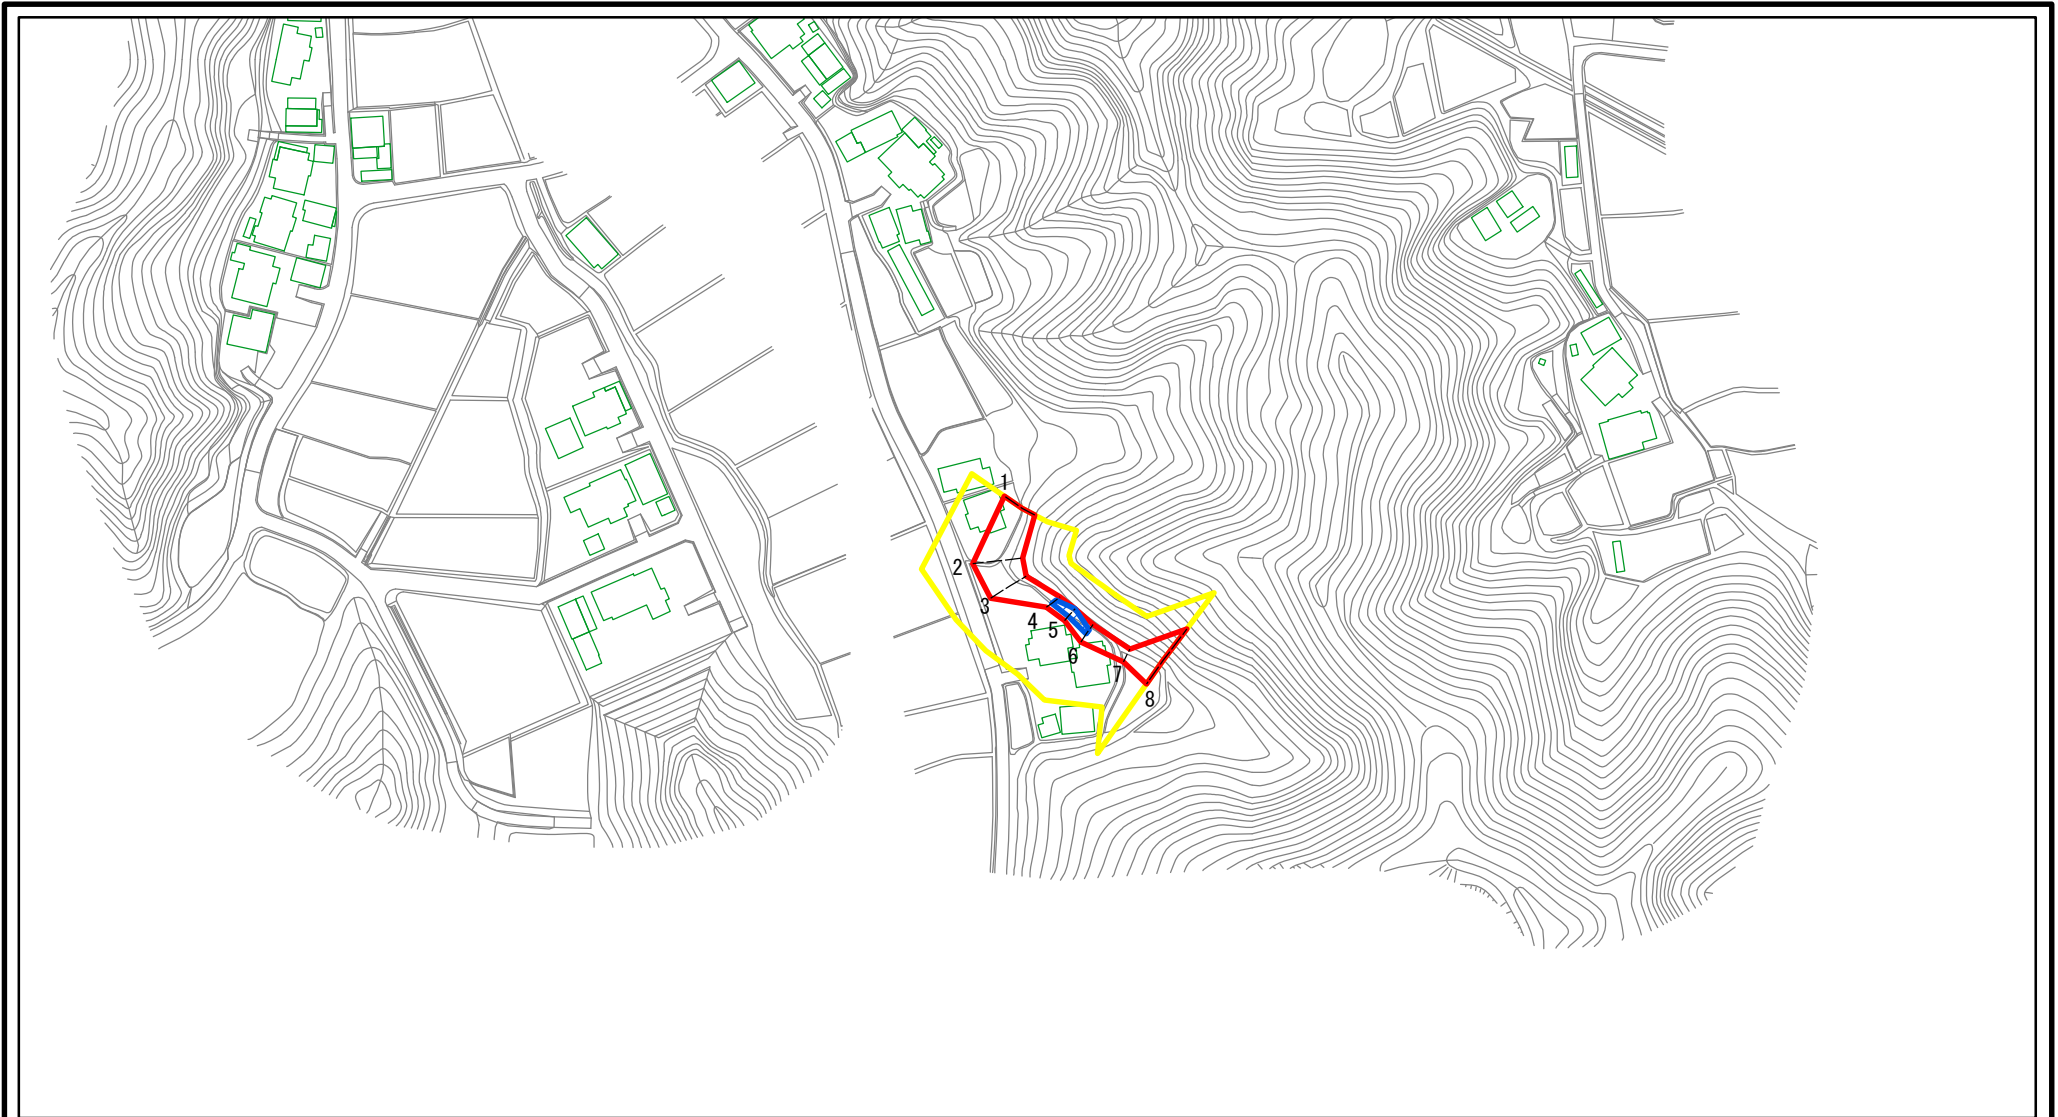

土砂災害警戒区域等の指定の告示に係る図書（様式1）

様式-1(急) 土砂災害警戒区域・土砂災害特別警戒区域 位置図	自然現象の種類	急傾斜地の崩壊
	箇所番号	Ⅱ-131642
	箇所名	荻原78
	所在地	いすみ市荻原

この地図は、国土地理院長の承認を得て、同院発行の電子地形図25000及び電子地形図20万を複製したものである。(承認番号 令元情複、第379号)

土砂災害警戒区域等の指定の告示に係る図書（様式2）

図中の数字は横断測線番号を示す

様式 - 2 (急) 土砂災害警戒区域・土砂災害特別警戒区域 区域図(その1)	土砂災害防止法施行令第二条の基準に該当する区域		N 縮尺 1:2,500	自然現象の種類	急傾斜地の崩壊	箇所番号	II-131642
	土砂災害防止法施行令第三条の基準に該当する区域			告示番号	警戒区域:千葉県告示第187号 特別警戒区域:千葉県告示第189号	箇所名	荻原78
	それ以外の区域			告示年月日	令和3年3月23日	所在地	いすみ市荻原

土砂災害警戒区域等の指定の告示に係る図書（様式2-1）

図中の数字は横断測線番号を示す

様式-2-1(急) 土砂災害特別警戒区域の区域区分図 (急傾斜地の崩壊に伴う土石等の移動により建築物の地上部に作用すると想定される力)	土砂災害防止法施行令第二条の基準に該当する区域		N 縮尺 1:1,000	自然現象の種類	急傾斜地の崩壊	箇所番号	II-131642
	土砂災害防止法施行令第三条の基準に該当する区域			告示番号	警戒区域:千葉県告示第187号 特別警戒区域:千葉県告示第189号	箇所名	荻原78
	それ以外の区域		告示年月日	令和3年3月23日	所在地	いすみ市荻原	

土砂災害警戒区域等の指定の告示に係る図書（様式2-2）

図中の数字は横断測線番号を示す

様式-2-2(急) 土砂災害特別警戒区域の区域区分図 (急傾斜地の崩壊に伴う土石等の堆積により 建築物の地上部に作用すると想定される力)	土砂災害防止法施行令第二条の基準に該当する区域		N 縮尺 1:1,000	自然現象の種類	急傾斜地の崩壊	箇所番号	II-131642
	土砂災害防止法施行令第三条の基準に該当する区域			告示番号	警戒区域:千葉県告示第187号 特別警戒区域:千葉県告示第189号	箇所名	荻原78
	それ以外の区域			告示年月日	令和3年3月23日	所在地	いすみ市荻原