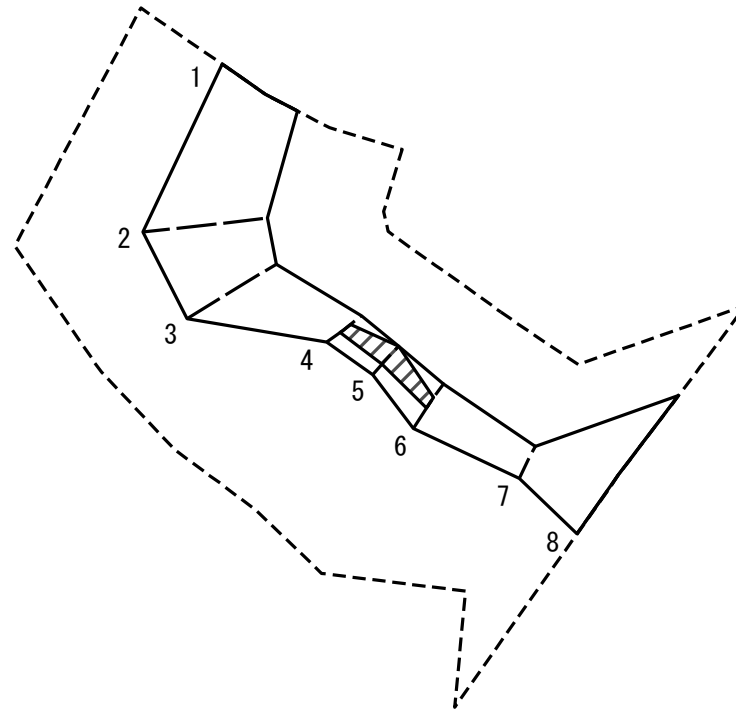

土砂災害警戒区域等の指定の告示に係る図書（様式1）

様式-1(急) 土砂災害警戒区域・土砂災害特別警戒区域 位置図	自然現象の種類	急傾斜地の崩壊
	箇所番号	Ⅱ-131642
	箇所名	荻原78
	所在地	いすみ市荻原

この地図は、国土地理院長の承認を得て、同院発行の電子地形図25000及び電子地形図20万を複製したものである。(承認番号 令元情複、第379号)

土砂災害警戒区域等の指定の告示に係る図書（様式2）

図中の数字は横断測線番号を示す

様式 - 2 (急) 土砂災害警戒区域・土砂災害特別警戒区域 区域図(その1)	土砂災害防止法施行令第二条の基準に該当する区域		N 縮尺 1:2,500	自然現象の種類	急傾斜地の崩壊	箇所番号	II-131642
	土砂災害防止法施行令第三条の基準に該当する区域			告示番号	警戒区域:千葉県告示第187号 特別警戒区域:千葉県告示第189号	箇所名	荻原78
	それ以外の区域			告示年月日	令和3年3月23日	所在地	いすみ市荻原

土砂災害警戒区域等の指定の告示に係る図書（様式2-1）

図中の数字は横断測線番号を示す

様式-2-1(急) 土砂災害特別警戒区域の区域区分図 (急傾斜地の崩壊に伴う土石等の移動により建築物の地上部に作用すると想定される力)	土砂災害防止法施行令第二条の基準に該当する区域		N 縮尺 1:1,000	自然現象の種類	急傾斜地の崩壊	箇所番号	II-131642
	土砂災害防止法施行令第三条の基準に該当する区域			告示番号	警戒区域:千葉県告示第187号 特別警戒区域:千葉県告示第189号	箇所名	荻原78
	それ以外の区域		告示年月日	令和3年3月23日	所在地	いすみ市荻原	

土砂災害警戒区域等の指定の告示に係る図書（様式2-2）

図中の数字は横断測線番号を示す

様式-2-2(急) 土砂災害特別警戒区域の区域区分図 (急傾斜地の崩壊に伴う土石等の堆積により 建築物の地上部に作用すると想定される力)	土砂災害防止法施行令第二条の基準に該当する区域		N 縮尺 1:1,000	自然現象の種類	急傾斜地の崩壊	箇所番号	II-131642
	土砂災害防止法施行令第三条の基準に該当する区域			告示番号	警戒区域:千葉県告示第187号 特別警戒区域:千葉県告示第189号	箇所名	荻原78
	それ以外の区域			告示年月日	令和3年3月23日	所在地	いすみ市荻原