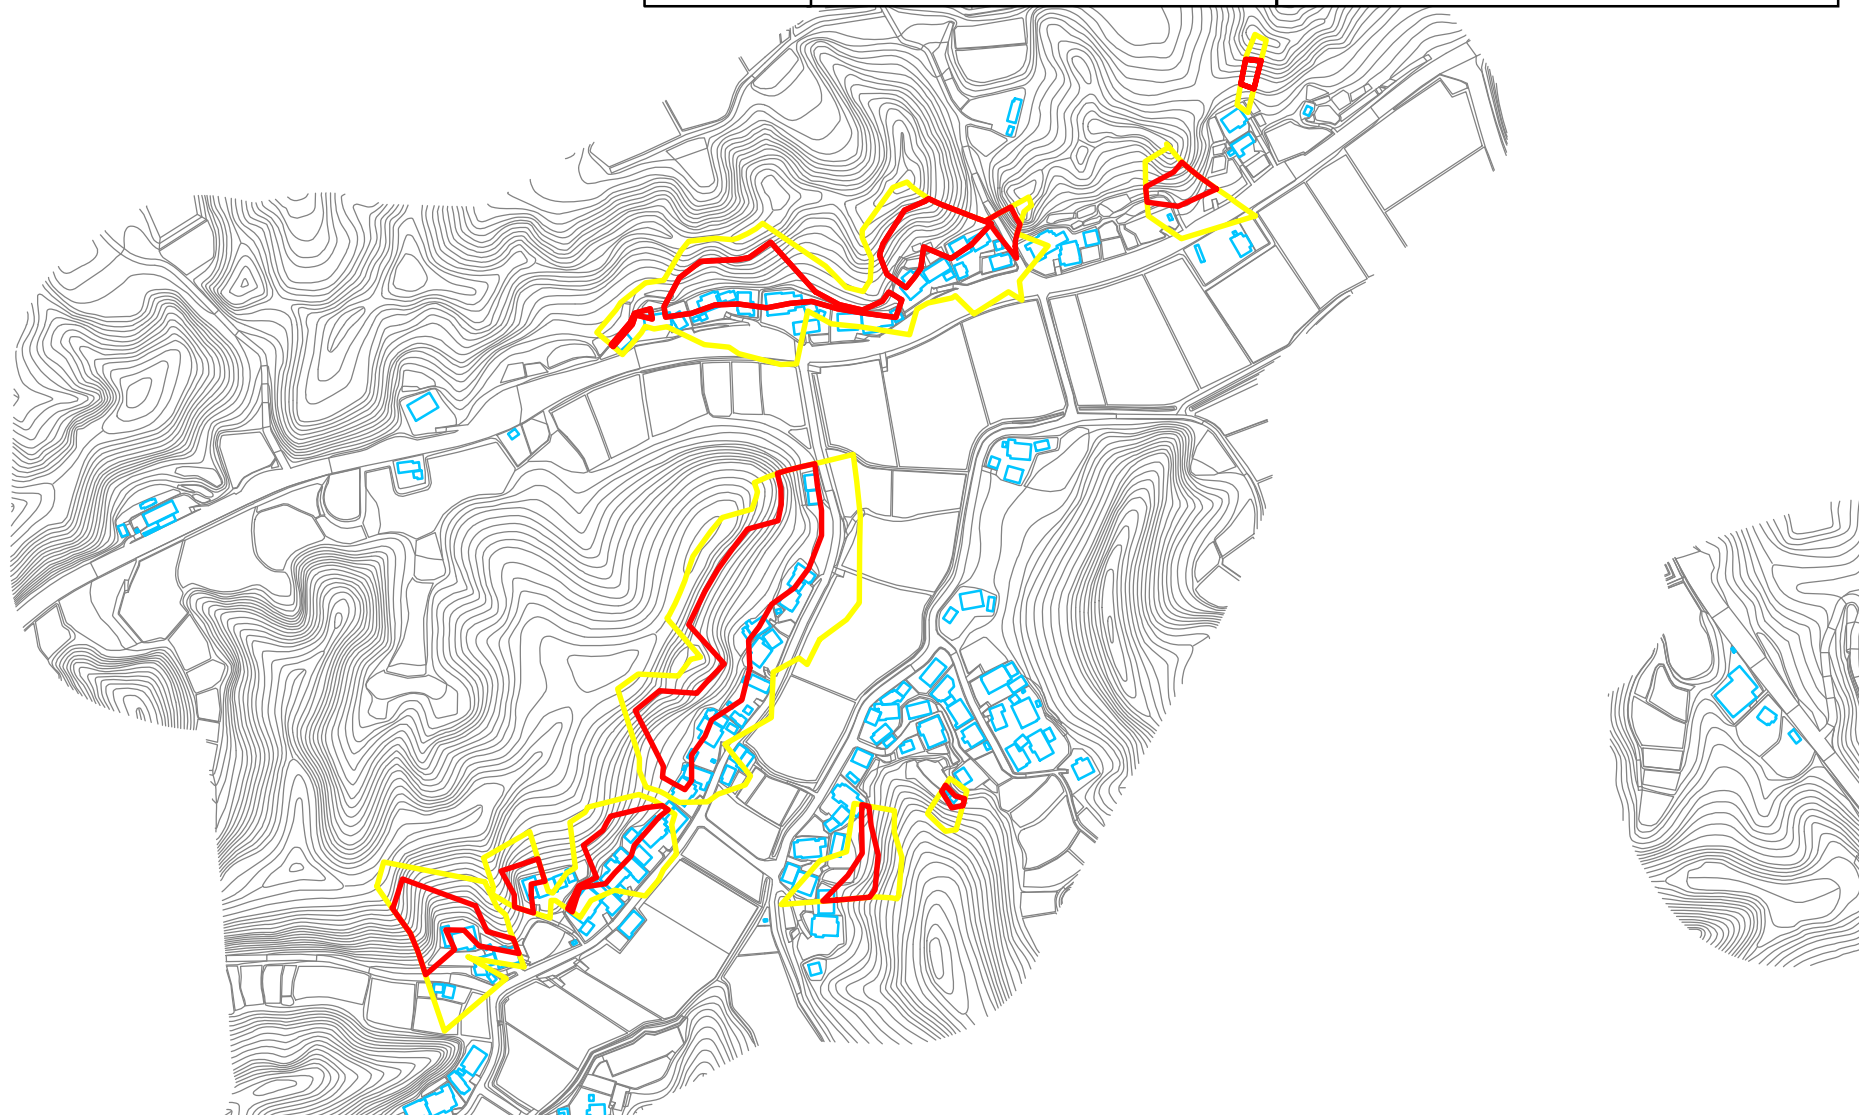

箇所番号	I-117K2053
箇所名	坂本73
所在地	長生郡長南町坂本

	著しい危害のおそれのある土地の区域
	危害のおそれのある土地の区域

縮尺 1:5,000

箇所番号	I-117K2053
箇所名	坂本
所在地	長生郡長南町坂本

 指定基準を満たさない箇所

0 37.5 75 150 225 300 m

縮尺 1:2,500

箇所番号	I-117K2053	 指定基準を満たさない箇所
箇所名	坂本	
所在地	長生郡長南町坂本	

0 37.5 75 150 225 300 m

縮尺 1:2,500