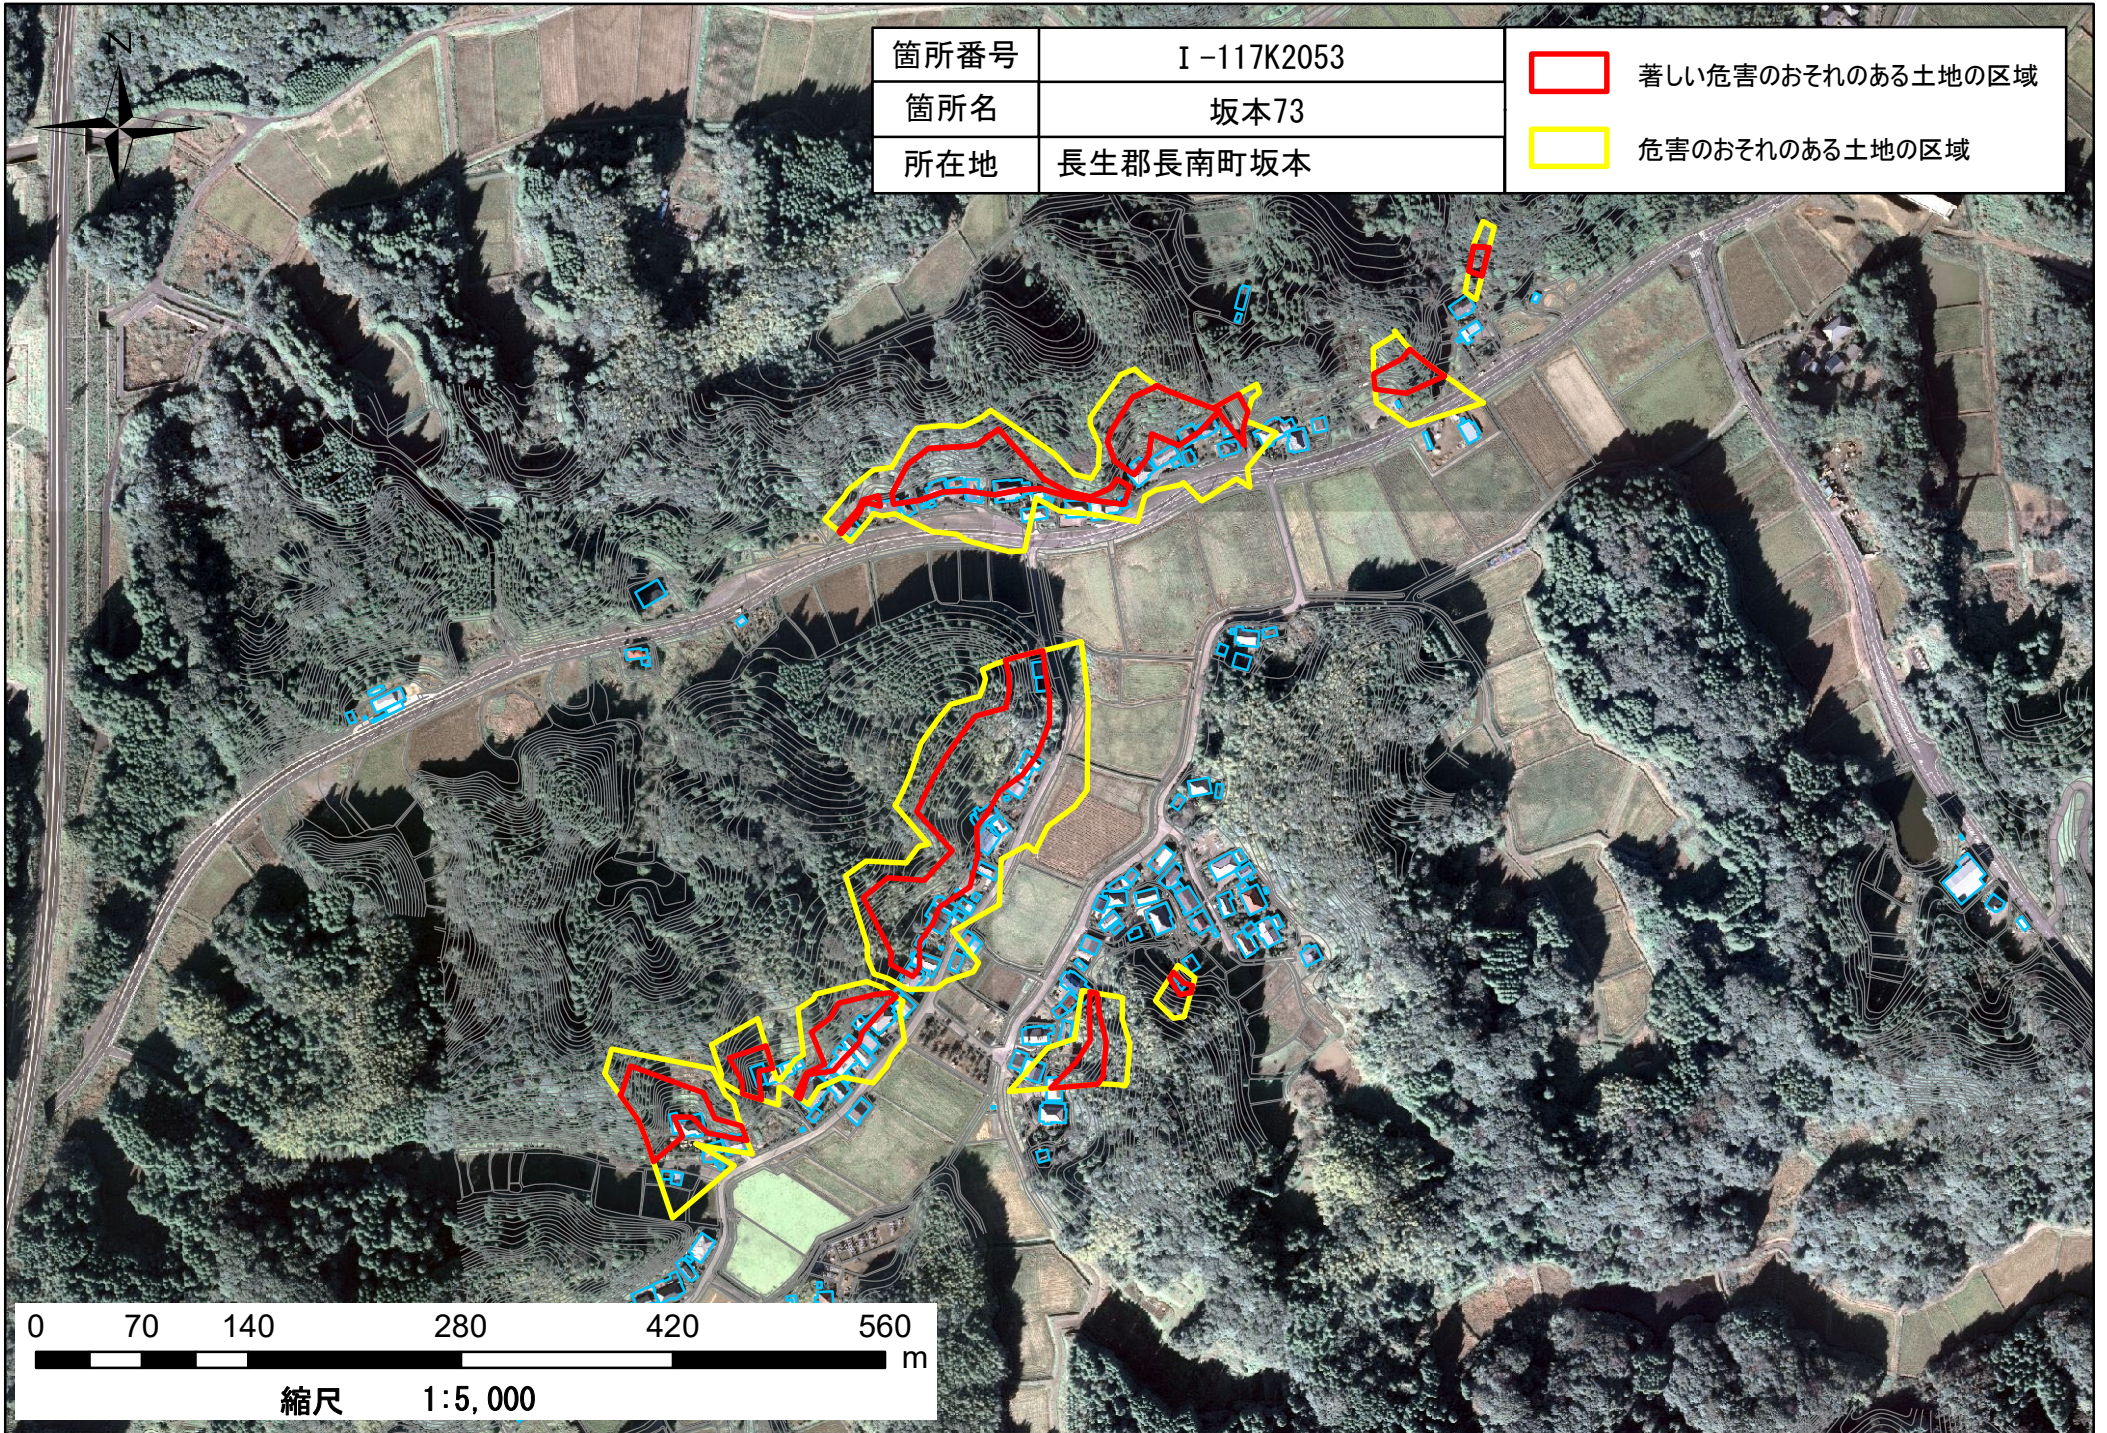

箇所番号	I-117K2053
箇所名	坂本73
所在地	長生郡長南町坂本

	著しい危害のおそれのある土地の区域
	危害のおそれのある土地の区域

縮尺 1:5,000

箇所番号	I-117K2053
箇所名	坂本
所在地	長生郡長南町坂本

 指定基準を満たさない箇所

0 37.5 75 150 225 300 m

縮尺 1:2,500

箇所番号	I-117K2053	 指定基準を満たさない箇所
箇所名	坂本	
所在地	長生郡長南町坂本	

0 37.5 75 150 225 300 m

縮尺 1:2,500