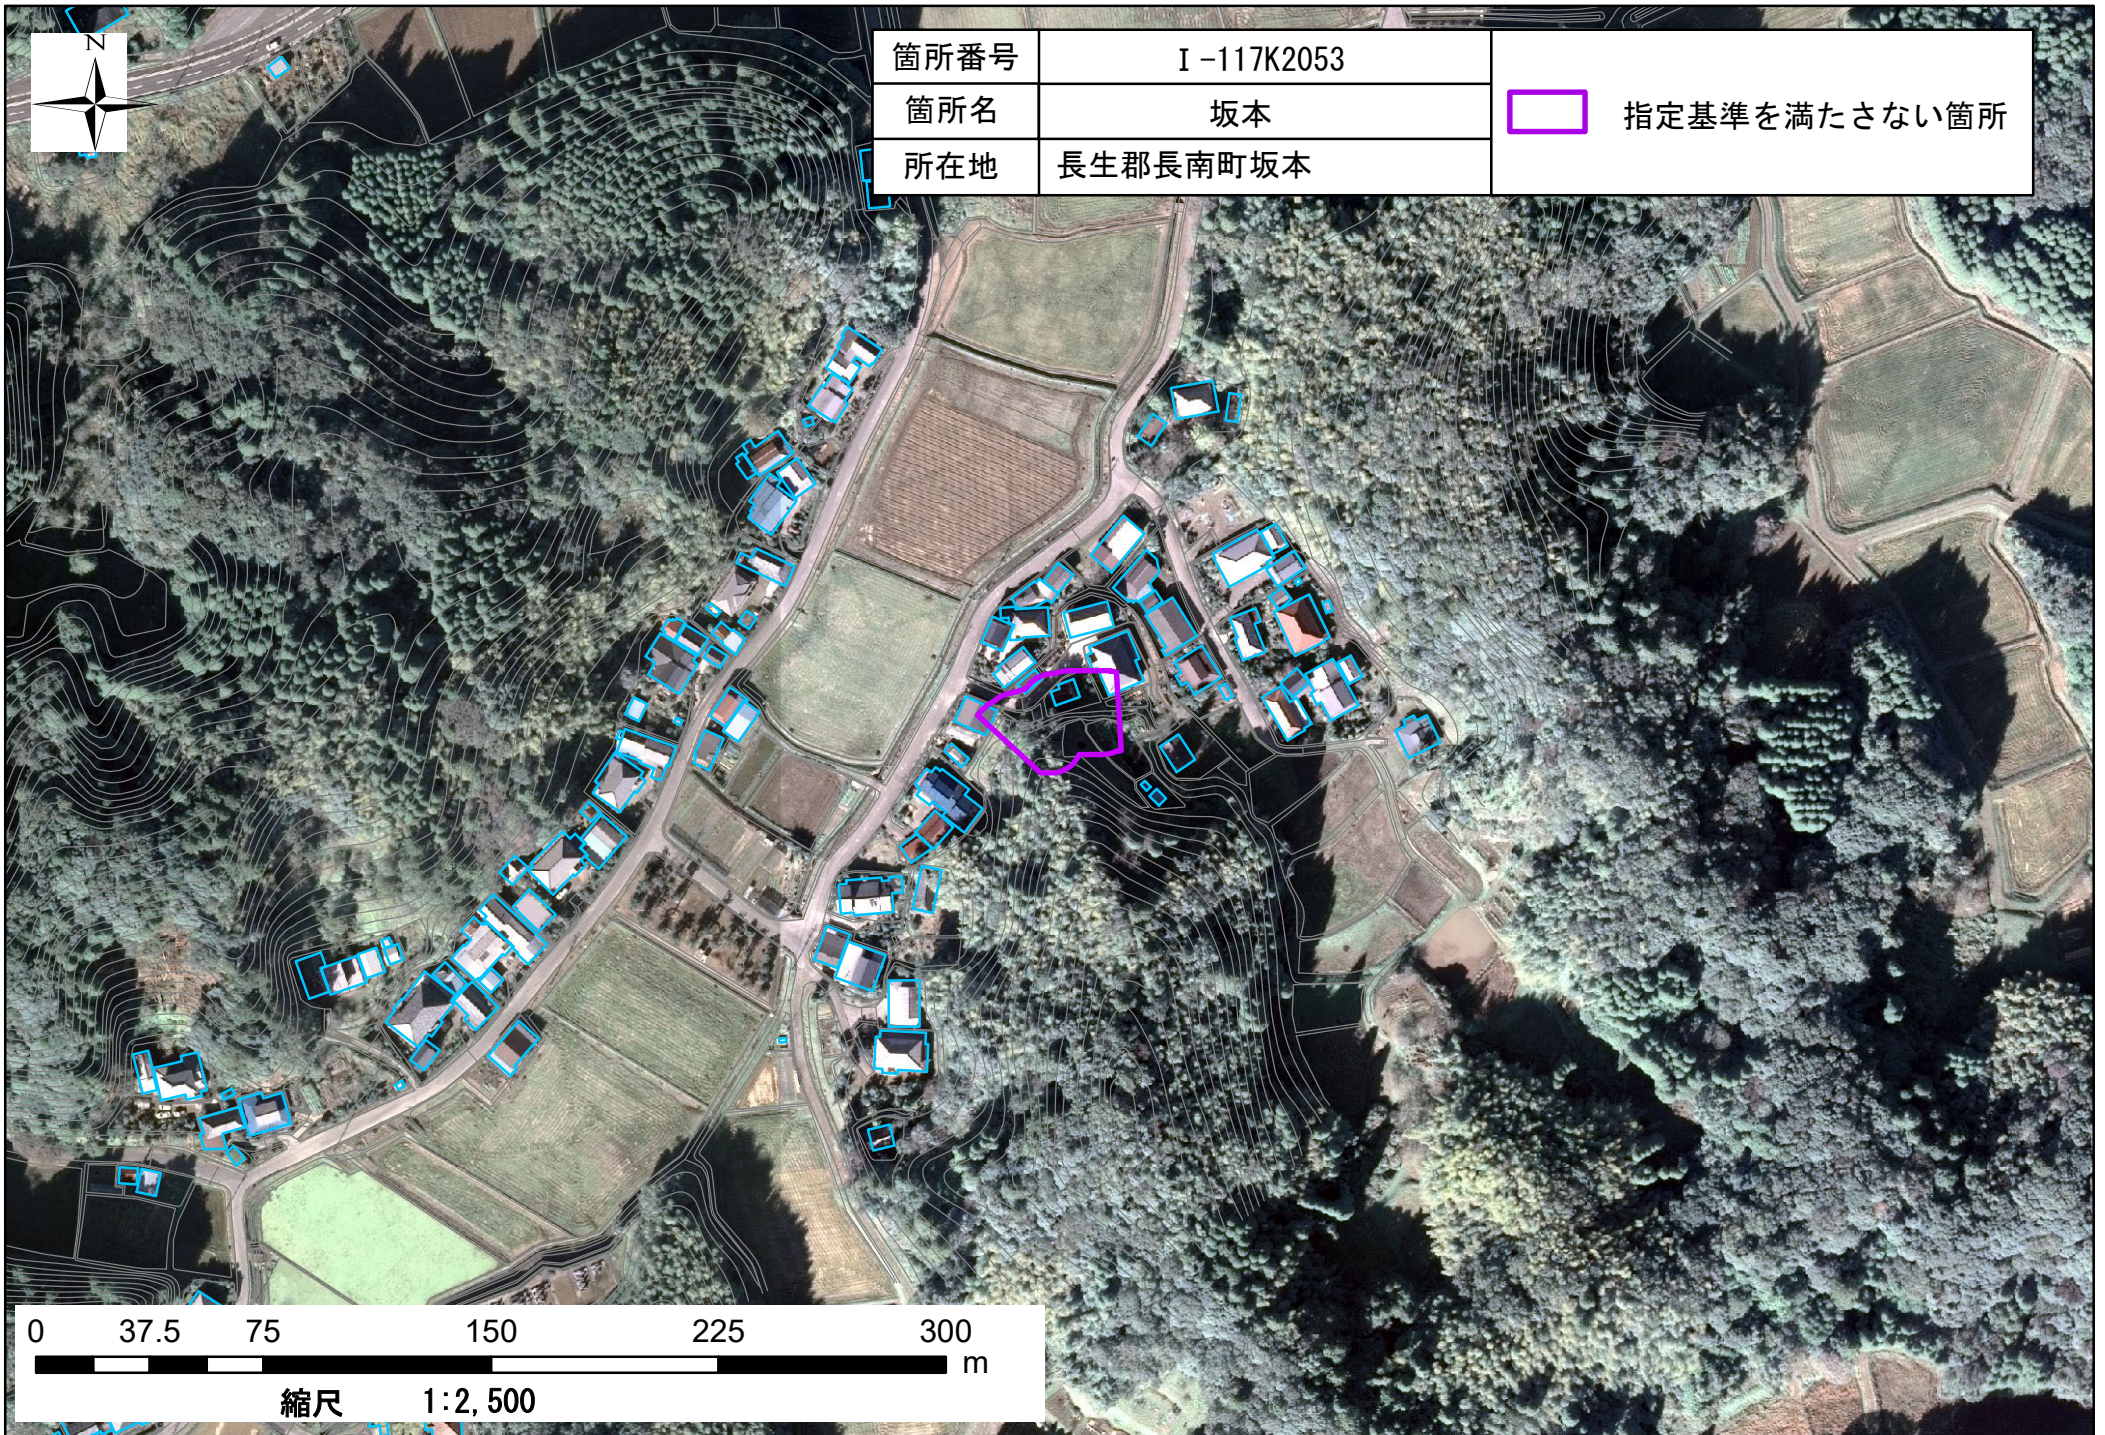

箇所番号	I-117K2053
箇所名	坂本73
所在地	長生郡長南町坂本

	著しい危害のおそれのある土地の区域
	危害のおそれのある土地の区域

縮尺 1:5,000

箇所番号	I-117K2053
箇所名	坂本
所在地	長生郡長南町坂本

 指定基準を満たさない箇所

0 37.5 75 150 225 300 m

縮尺 1:2,500

箇所番号	I-117K2053	 指定基準を満たさない箇所
箇所名	坂本	
所在地	長生郡長南町坂本	

0 37.5 75 150 225 300 m

縮尺 1:2,500