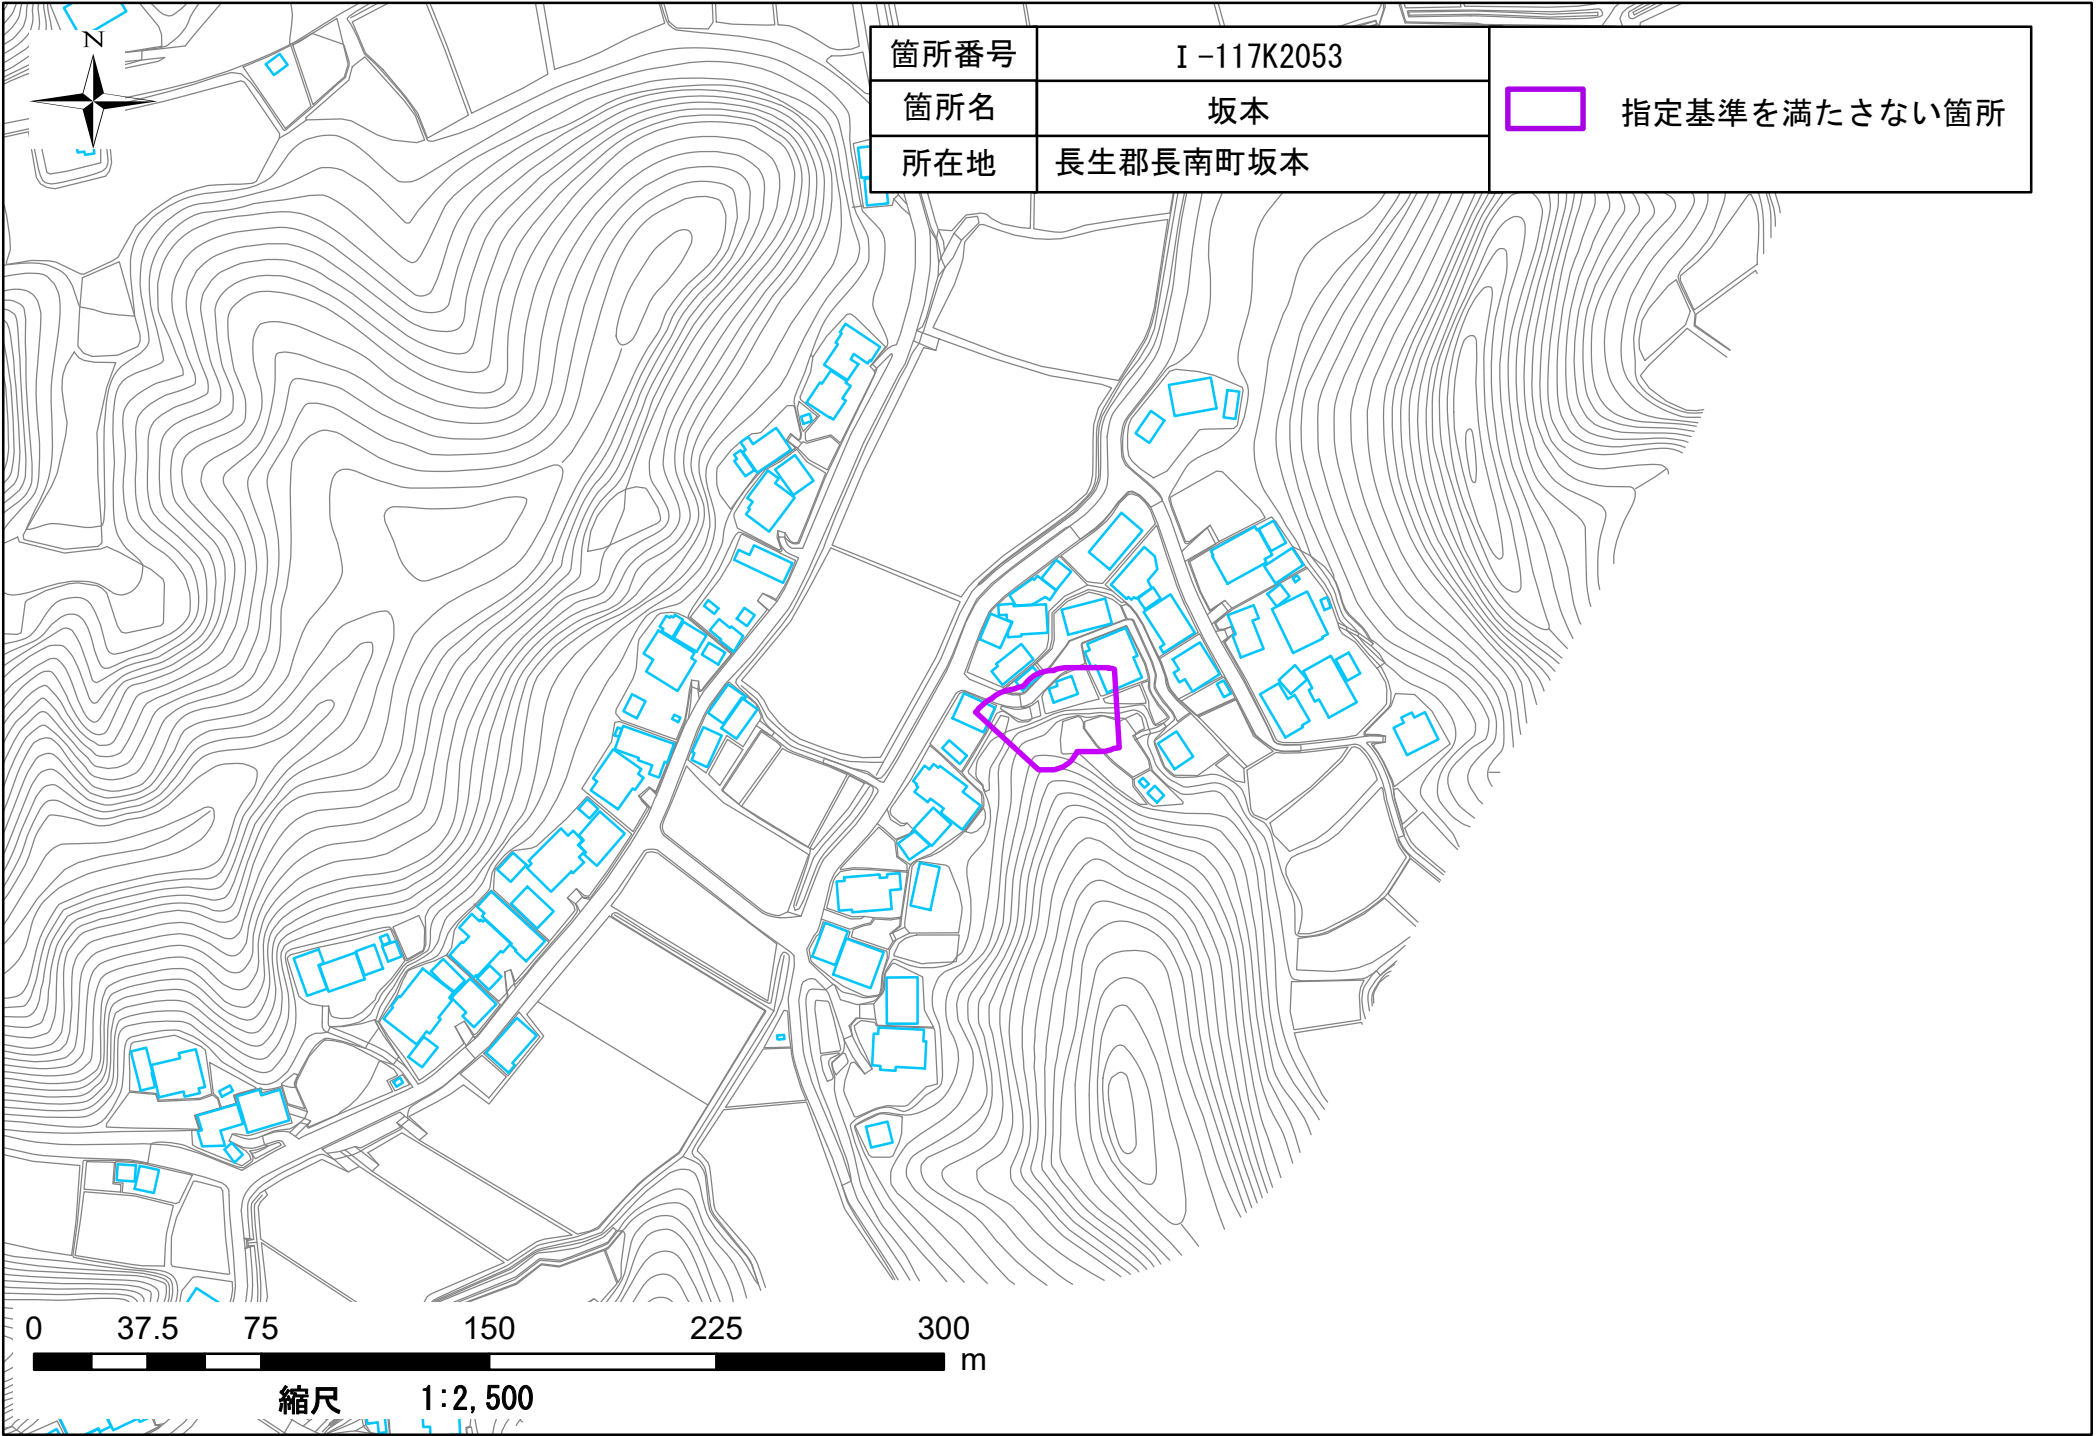

箇所番号	I-117K2053
箇所名	坂本73
所在地	長生郡長南町坂本

	著しい危害のおそれのある土地の区域
	危害のおそれのある土地の区域

縮尺 1:5,000

箇所番号	I-117K2053
箇所名	坂本
所在地	長生郡長南町坂本

 指定基準を満たさない箇所

0 37.5 75 150 225 300 m

縮尺 1:2,500

箇所番号	I-117K2053	 指定基準を満たさない箇所
箇所名	坂本	
所在地	長生郡長南町坂本	

0 37.5 75 150 225 300 m

縮尺 1:2,500