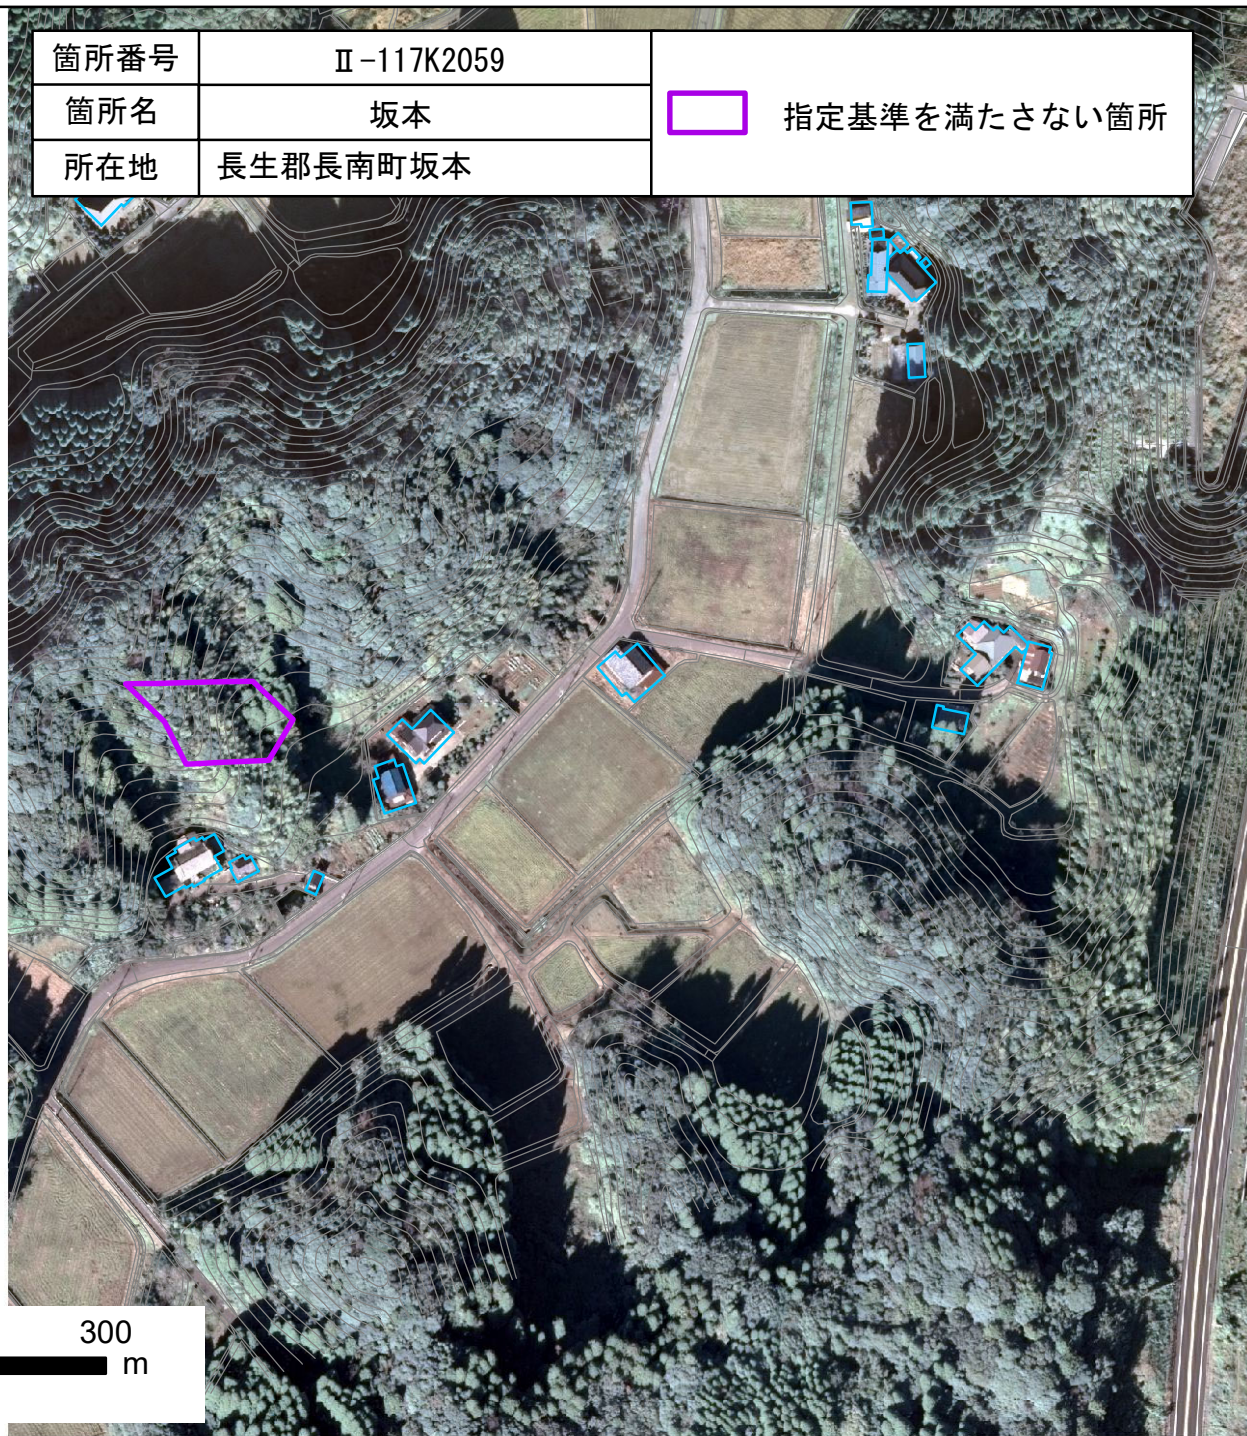

箇所番号	Ⅱ-117K2059	 著しい危害のおそれのある土地の区域  危害のおそれのある土地の区域
箇所名	坂本85	
所在地	長生郡長南町坂本	

縮尺 1:2,500

箇所番号	Ⅱ-117K2059
箇所名	坂本85
所在地	長生郡長南町坂本

著しい危害のおそれのある土地の区域

危害のおそれのある土地の区域

縮尺 1:2,500

箇所番号	Ⅱ-117K2059	 指定基準を満たさない箇所
箇所名	坂本	
所在地	長生郡長南町坂本	

縮尺 1:2,500

箇所番号	Ⅱ-117K2059	 指定基準を満たさない箇所
箇所名	坂本	
所在地	長生郡長南町坂本	

縮尺 1:2,500