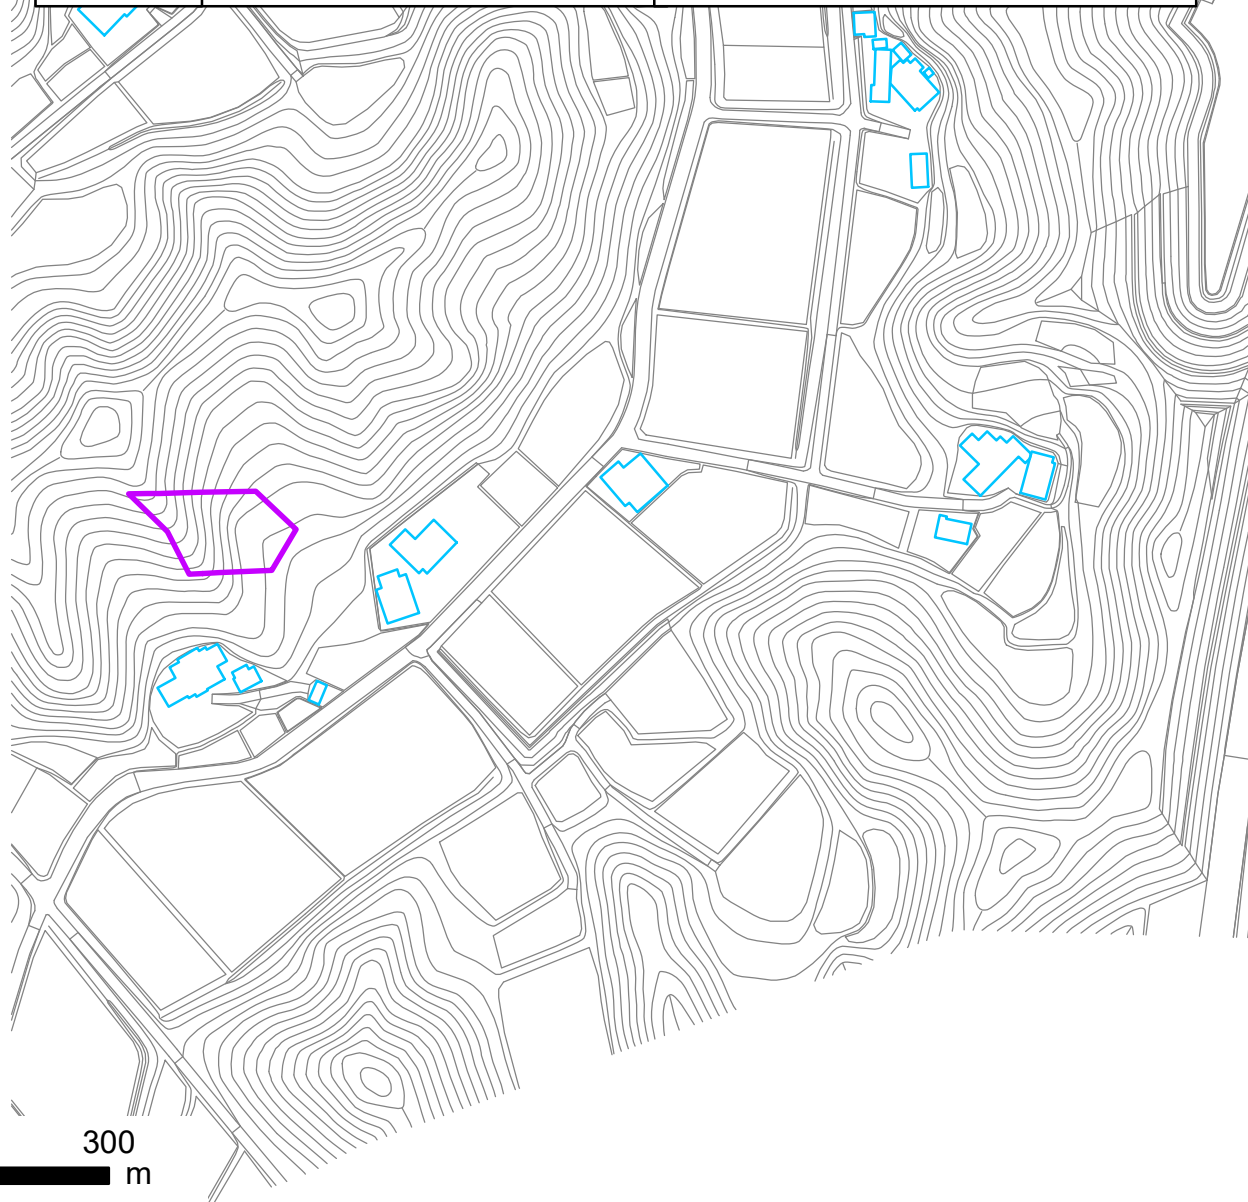

箇所番号	Ⅱ-117K2059	 著しい危害のおそれのある土地の区域  危害のおそれのある土地の区域
箇所名	坂本85	
所在地	長生郡長南町坂本	

縮尺 1:2,500

箇所番号	Ⅱ-117K2059
箇所名	坂本85
所在地	長生郡長南町坂本

著しい危害のおそれのある土地の区域

危害のおそれのある土地の区域

縮尺 1:2,500

箇所番号	Ⅱ-117K2059	 指定基準を満たさない箇所
箇所名	坂本	
所在地	長生郡長南町坂本	

縮尺 1:2,500

箇所番号	Ⅱ-117K2059	 指定基準を満たさない箇所
箇所名	坂本	
所在地	長生郡長南町坂本	

縮尺 1:2,500