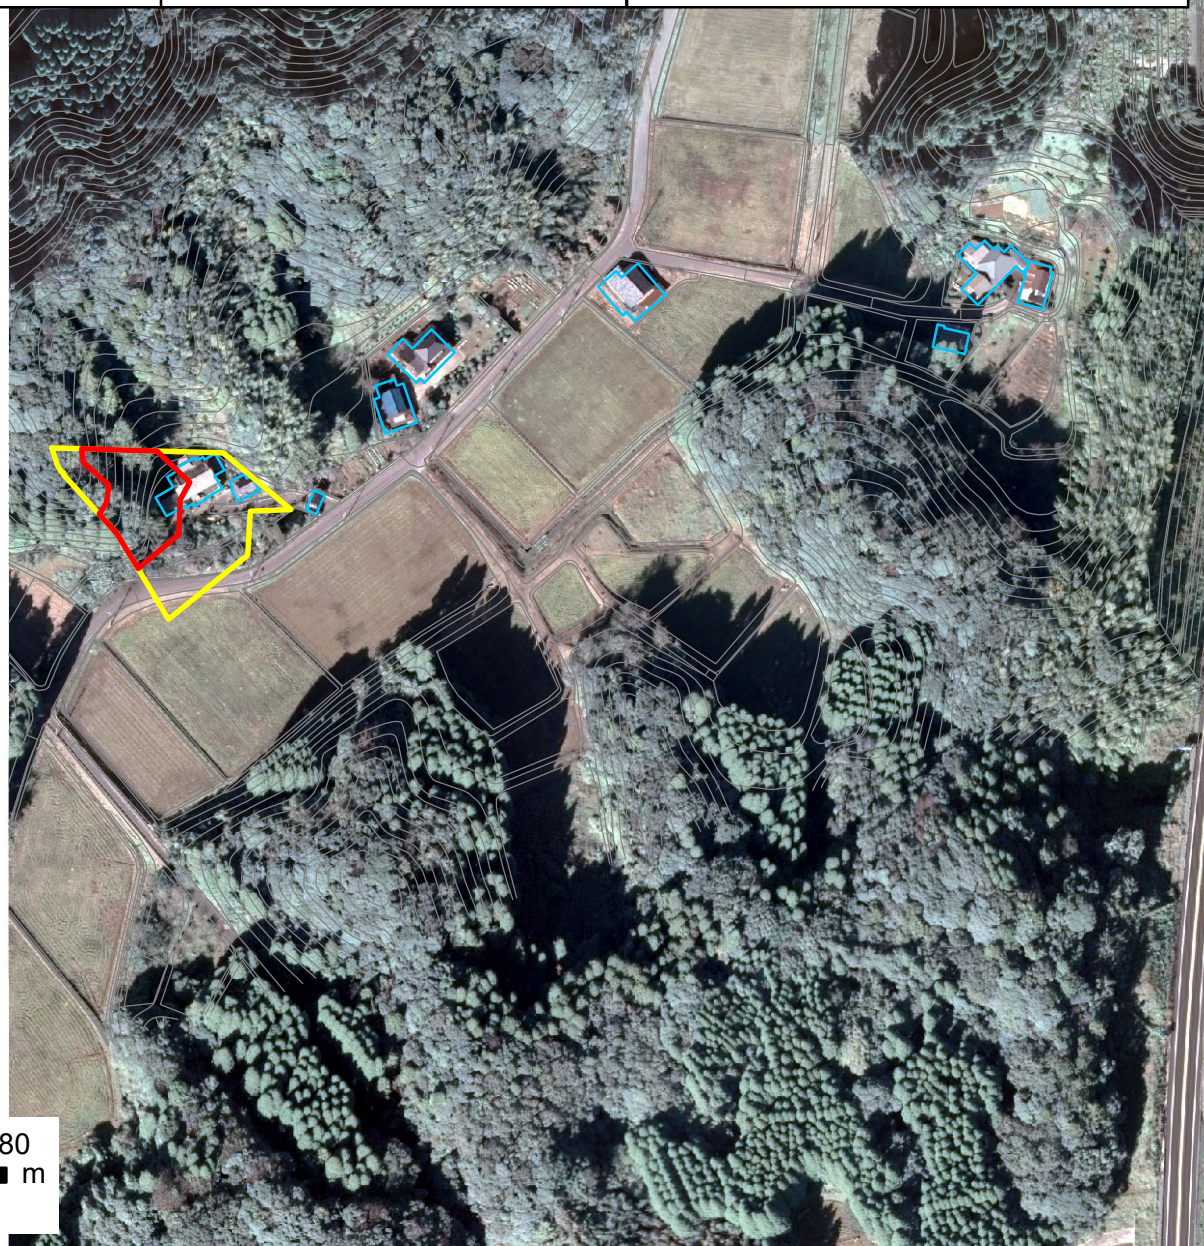

箇所番号	Ⅱ-117K2059	 著しい危害のおそれのある土地の区域  危害のおそれのある土地の区域
箇所名	坂本85	
所在地	長生郡長南町坂本	

縮尺 1:2,500

箇所番号	Ⅱ-117K2059
箇所名	坂本85
所在地	長生郡長南町坂本

著しい危害のおそれのある土地の区域

危害のおそれのある土地の区域

縮尺 1:2,500

箇所番号	Ⅱ-117K2059	 指定基準を満たさない箇所
箇所名	坂本	
所在地	長生郡長南町坂本	

縮尺 1:2,500

箇所番号	Ⅱ-117K2059	 指定基準を満たさない箇所
箇所名	坂本	
所在地	長生郡長南町坂本	

縮尺 1:2,500