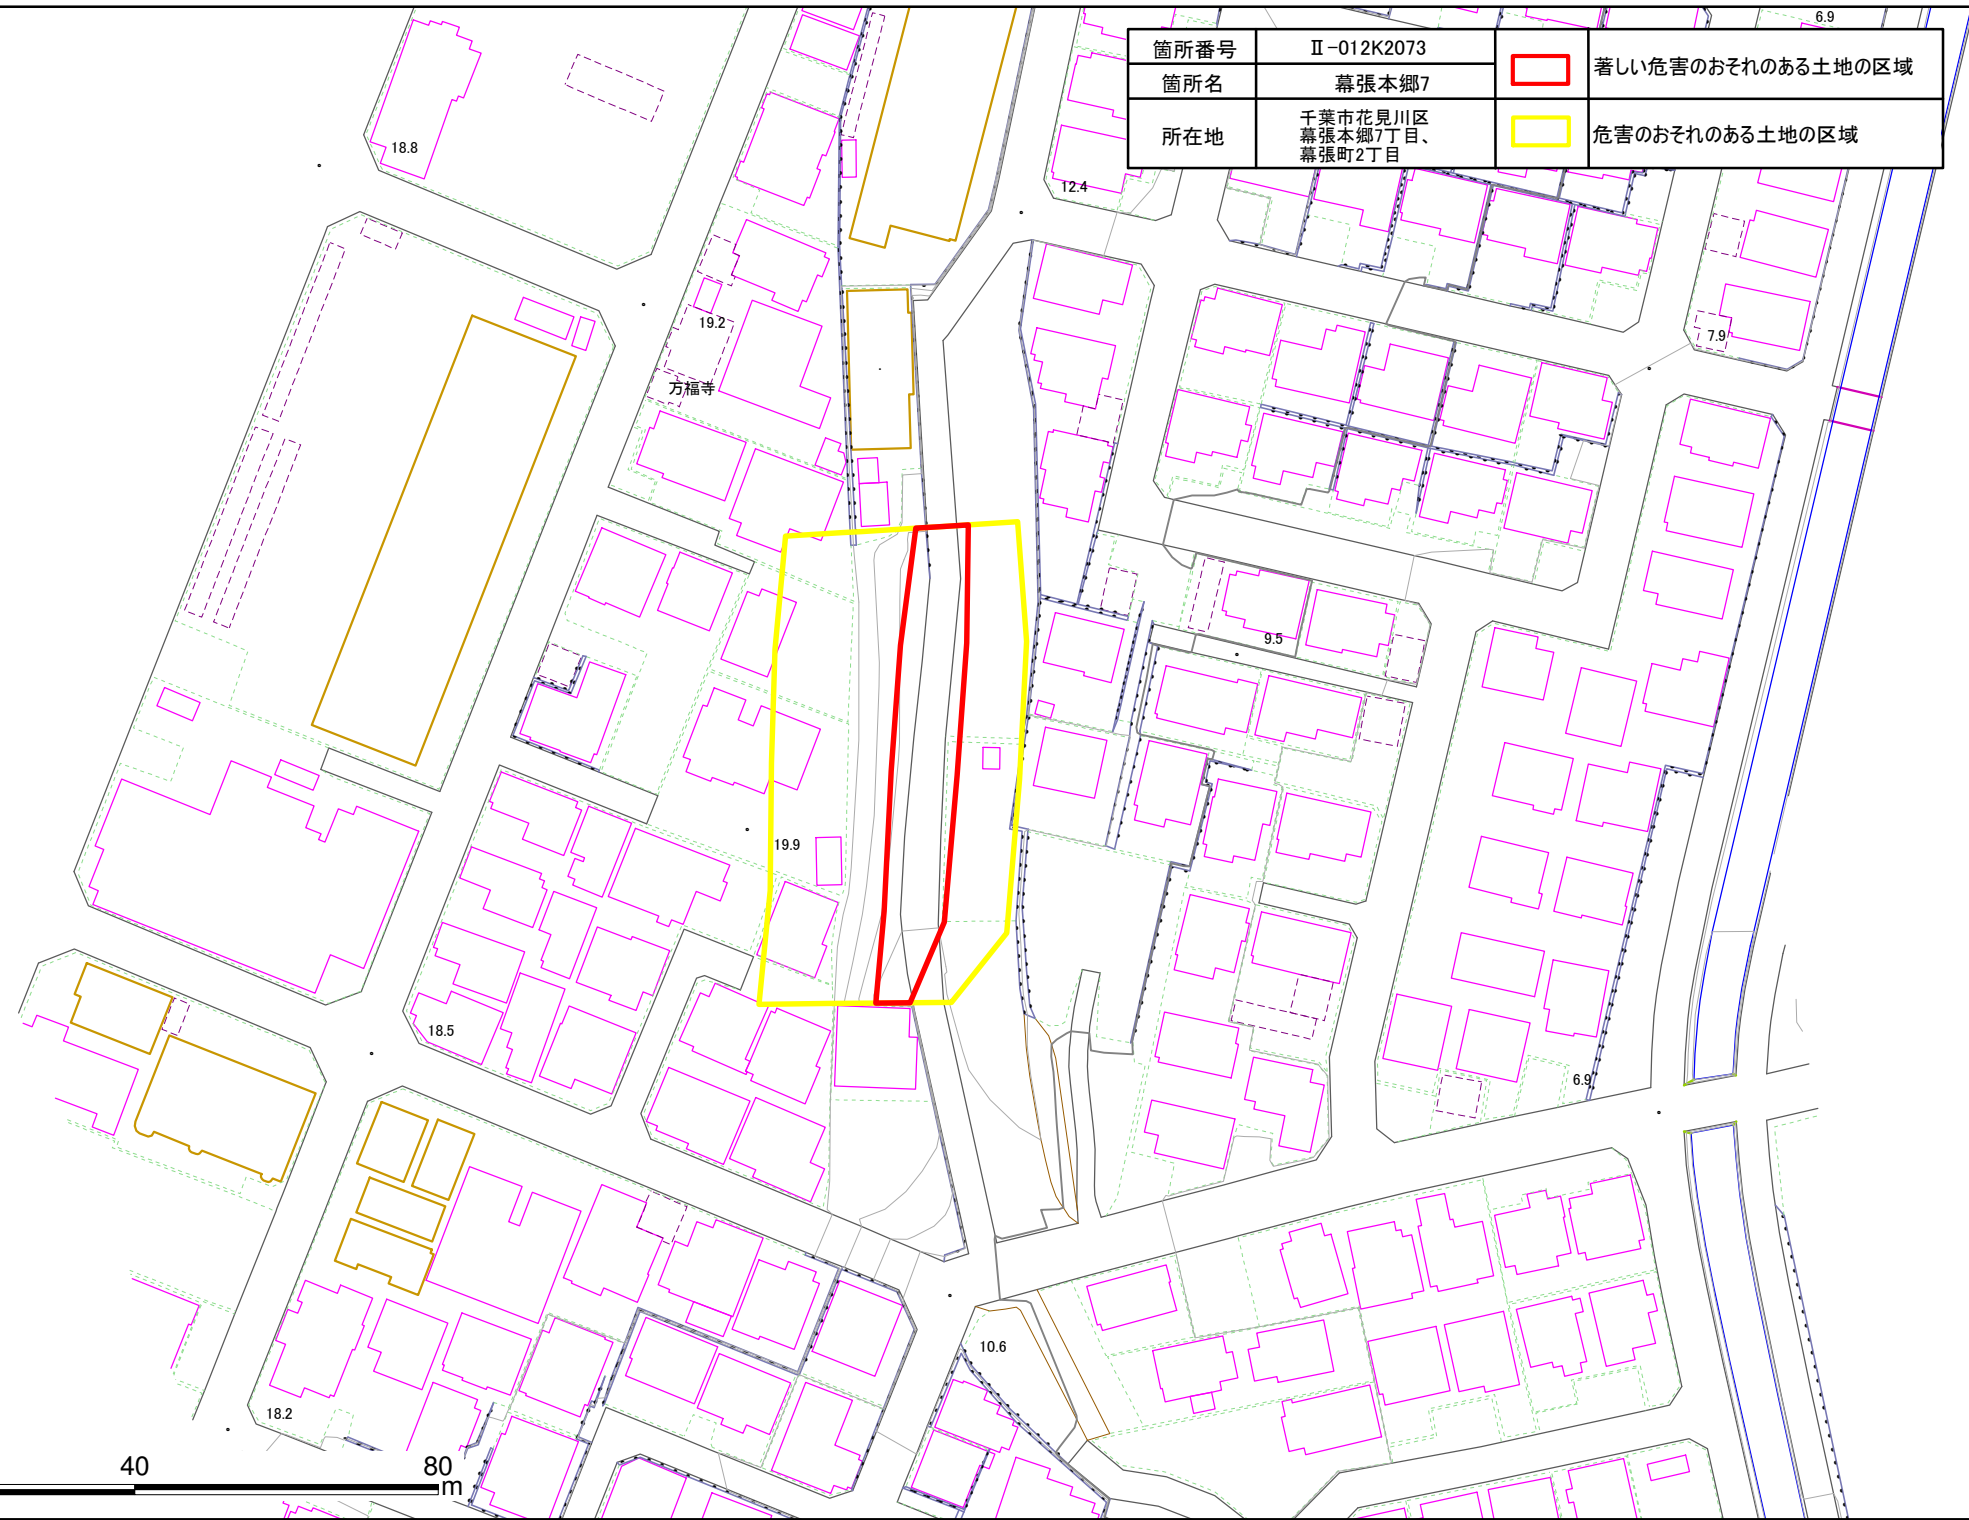

箇所番号	Ⅱ-012K2073		著しい危害のおそれのある土地の区域
箇所名	幕張本郷7		
所在地	千葉県花見川区 幕張本郷7丁目、 幕張町2丁目		危害のおそれのある土地の区域

土砂災害警戒区域・特別警戒区域図(急傾斜地の崩壊) 幕張本郷7

箇所番号	II-012K2073		著しい危害のおそれのある土地の区域
箇所名	幕張本郷7		
所在地	千葉県花見川区 幕張本郷7丁目、 幕張町2丁目		危害のおそれのある土地の区域