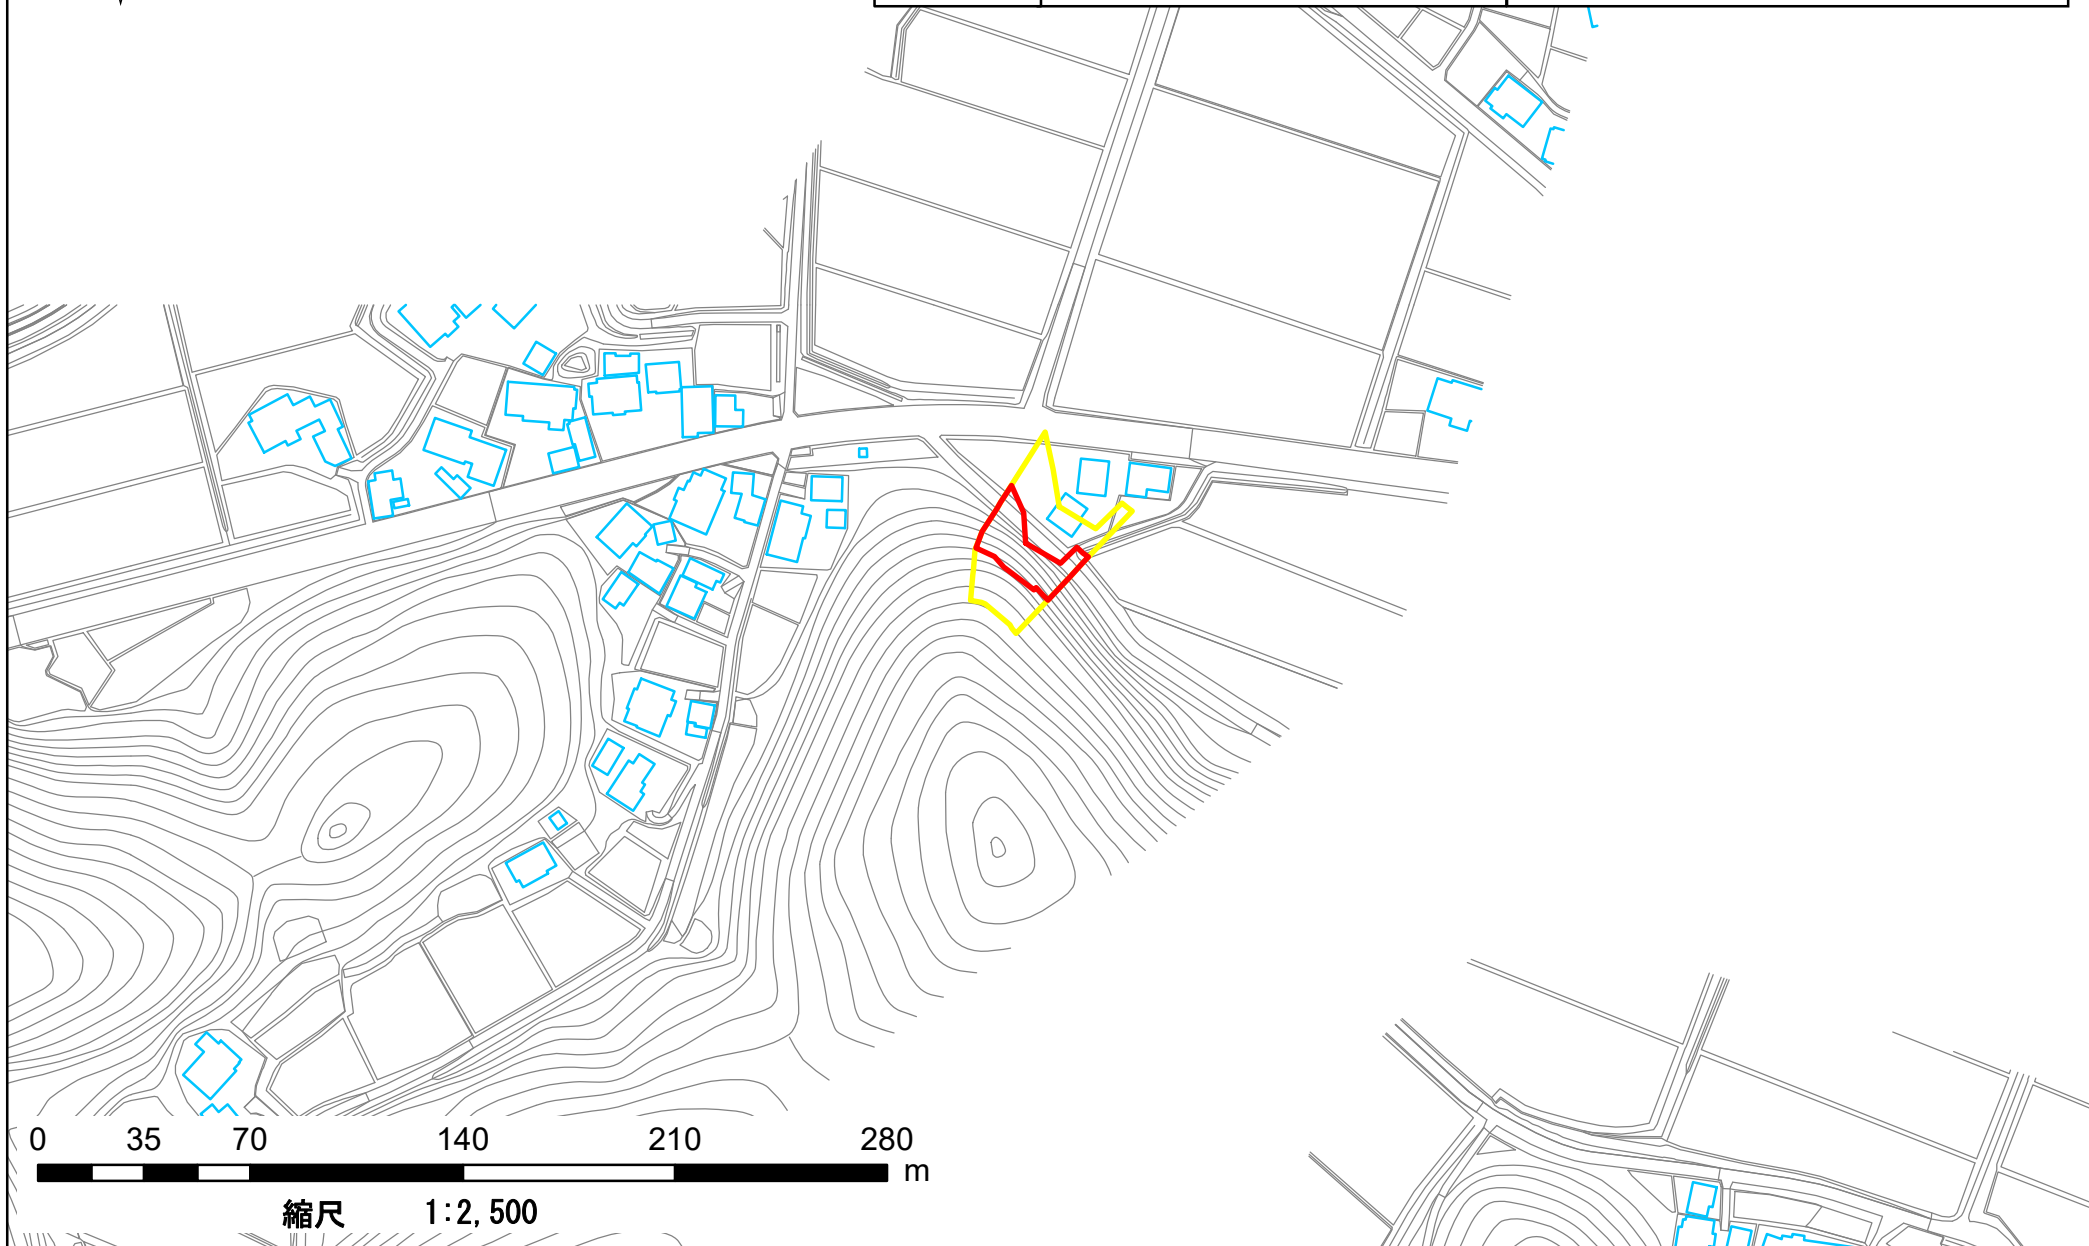

箇所番号	Ⅱ-117K2023
箇所名	給田8
所在地	長生郡長南町給田

著しい危害のおそれのある土地の区域

危害のおそれのある土地の区域

箇所番号	Ⅱ-117K2023
箇所名	給田8
所在地	長生郡長南町給田

	著しい危害のおそれのある土地の区域
	危害のおそれのある土地の区域

0 35 70 140 210 280 m
縮尺 1:2,500