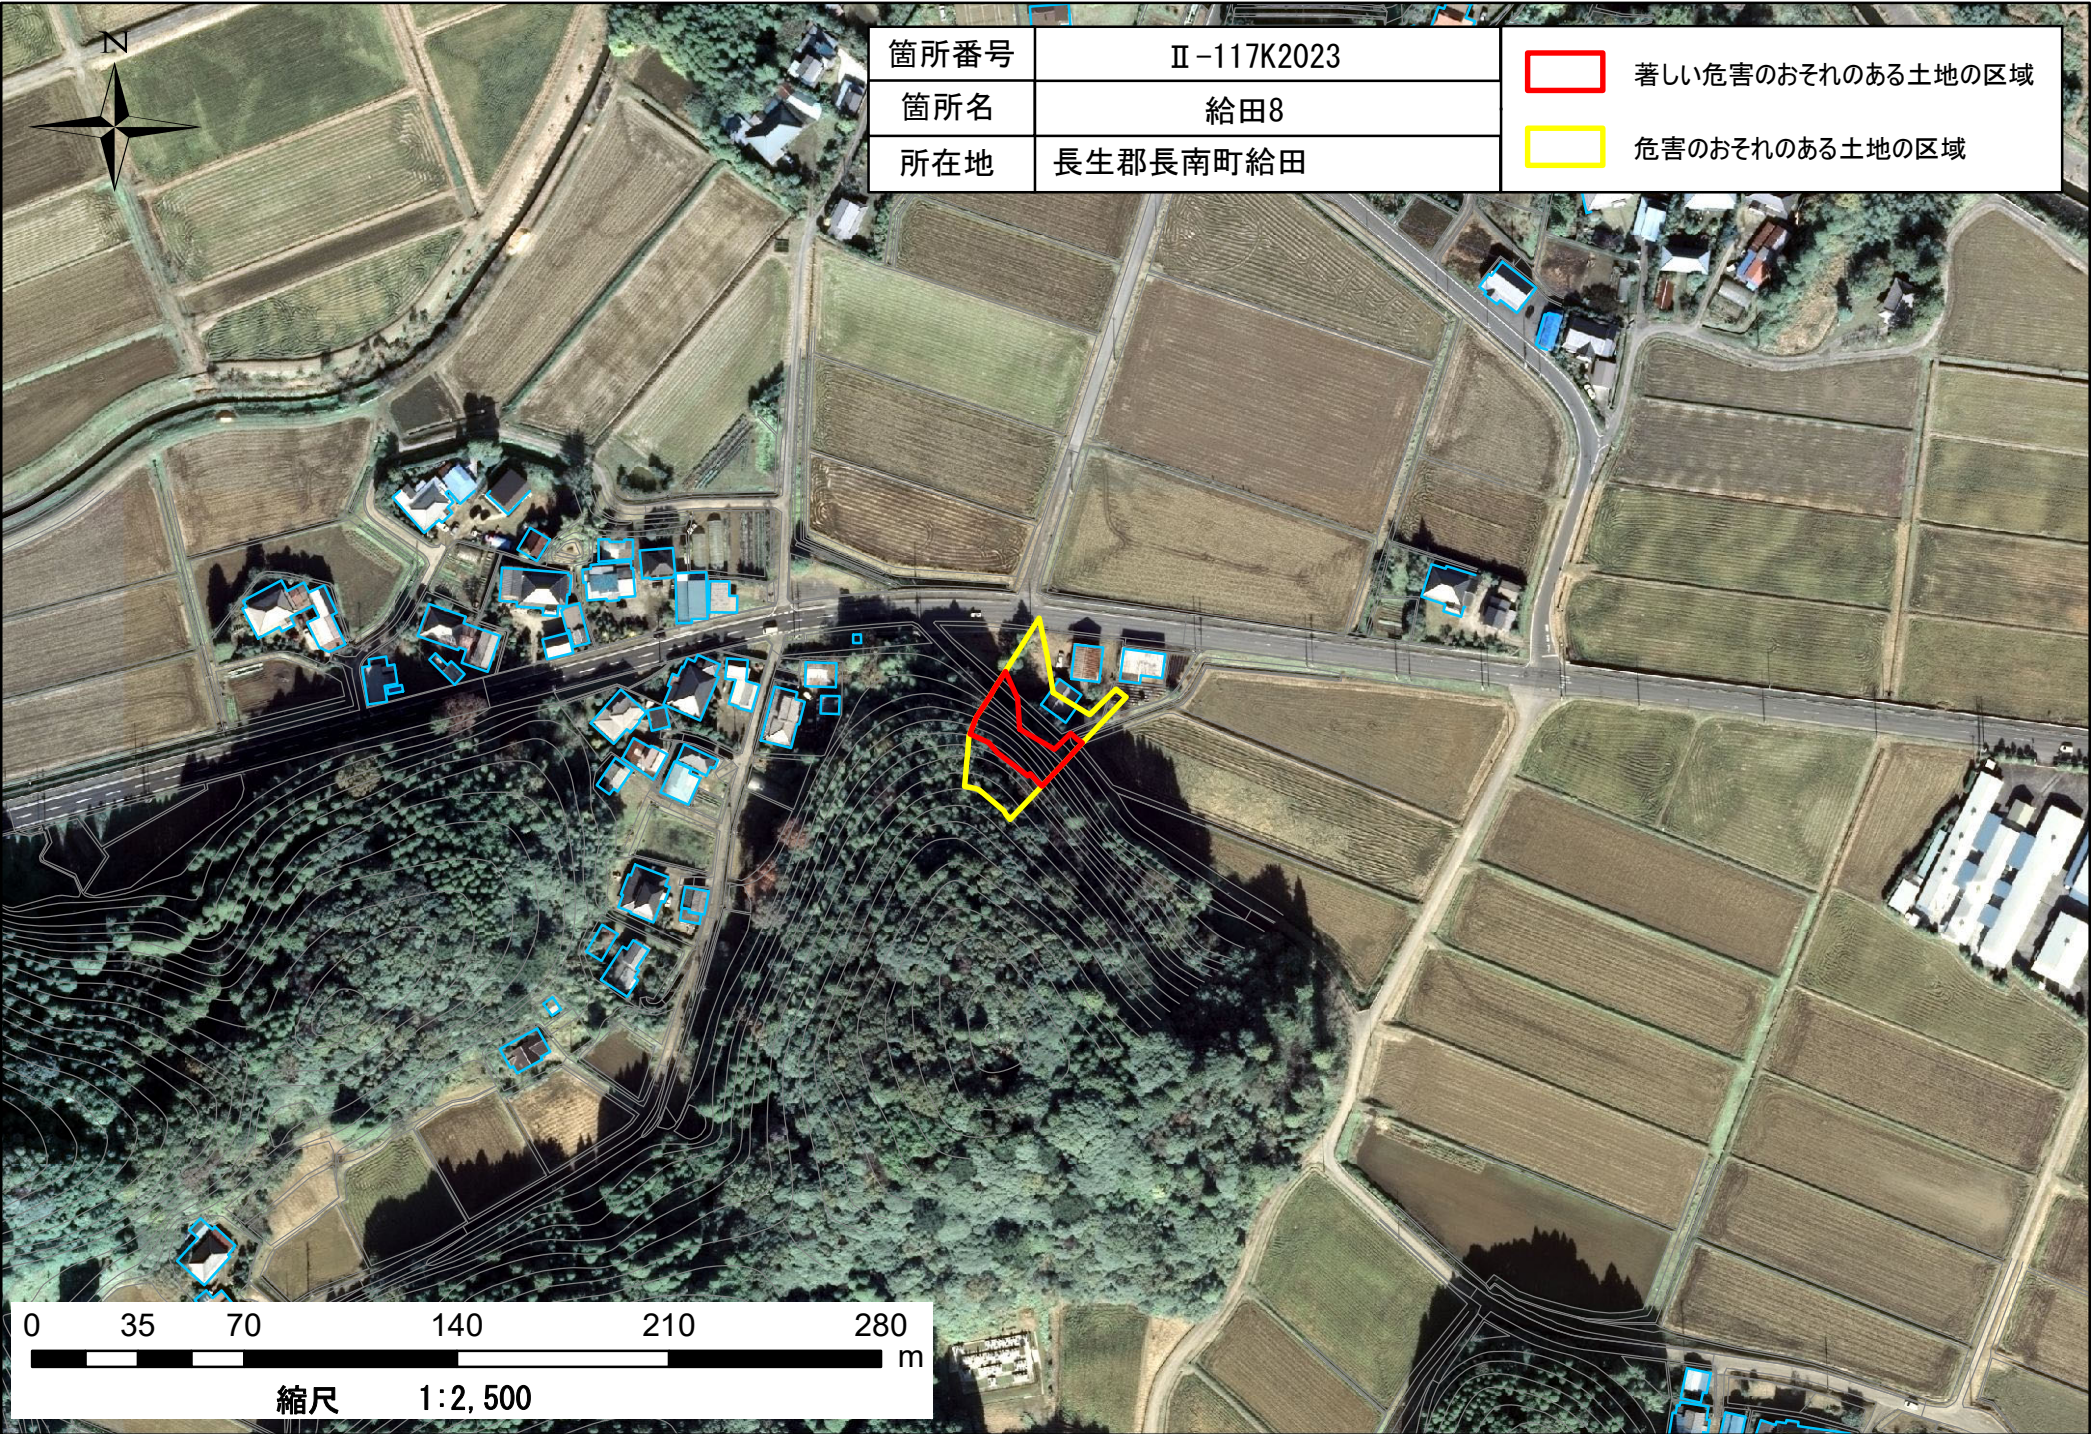

箇所番号	Ⅱ-117K2023
箇所名	給田8
所在地	長生郡長南町給田

著しい危害のおそれのある土地の区域

危害のおそれのある土地の区域

箇所番号	Ⅱ-117K2023
箇所名	給田8
所在地	長生郡長南町給田

	著しい危害のおそれのある土地の区域
	危害のおそれのある土地の区域

0 35 70 140 210 280 m
縮尺 1:2,500