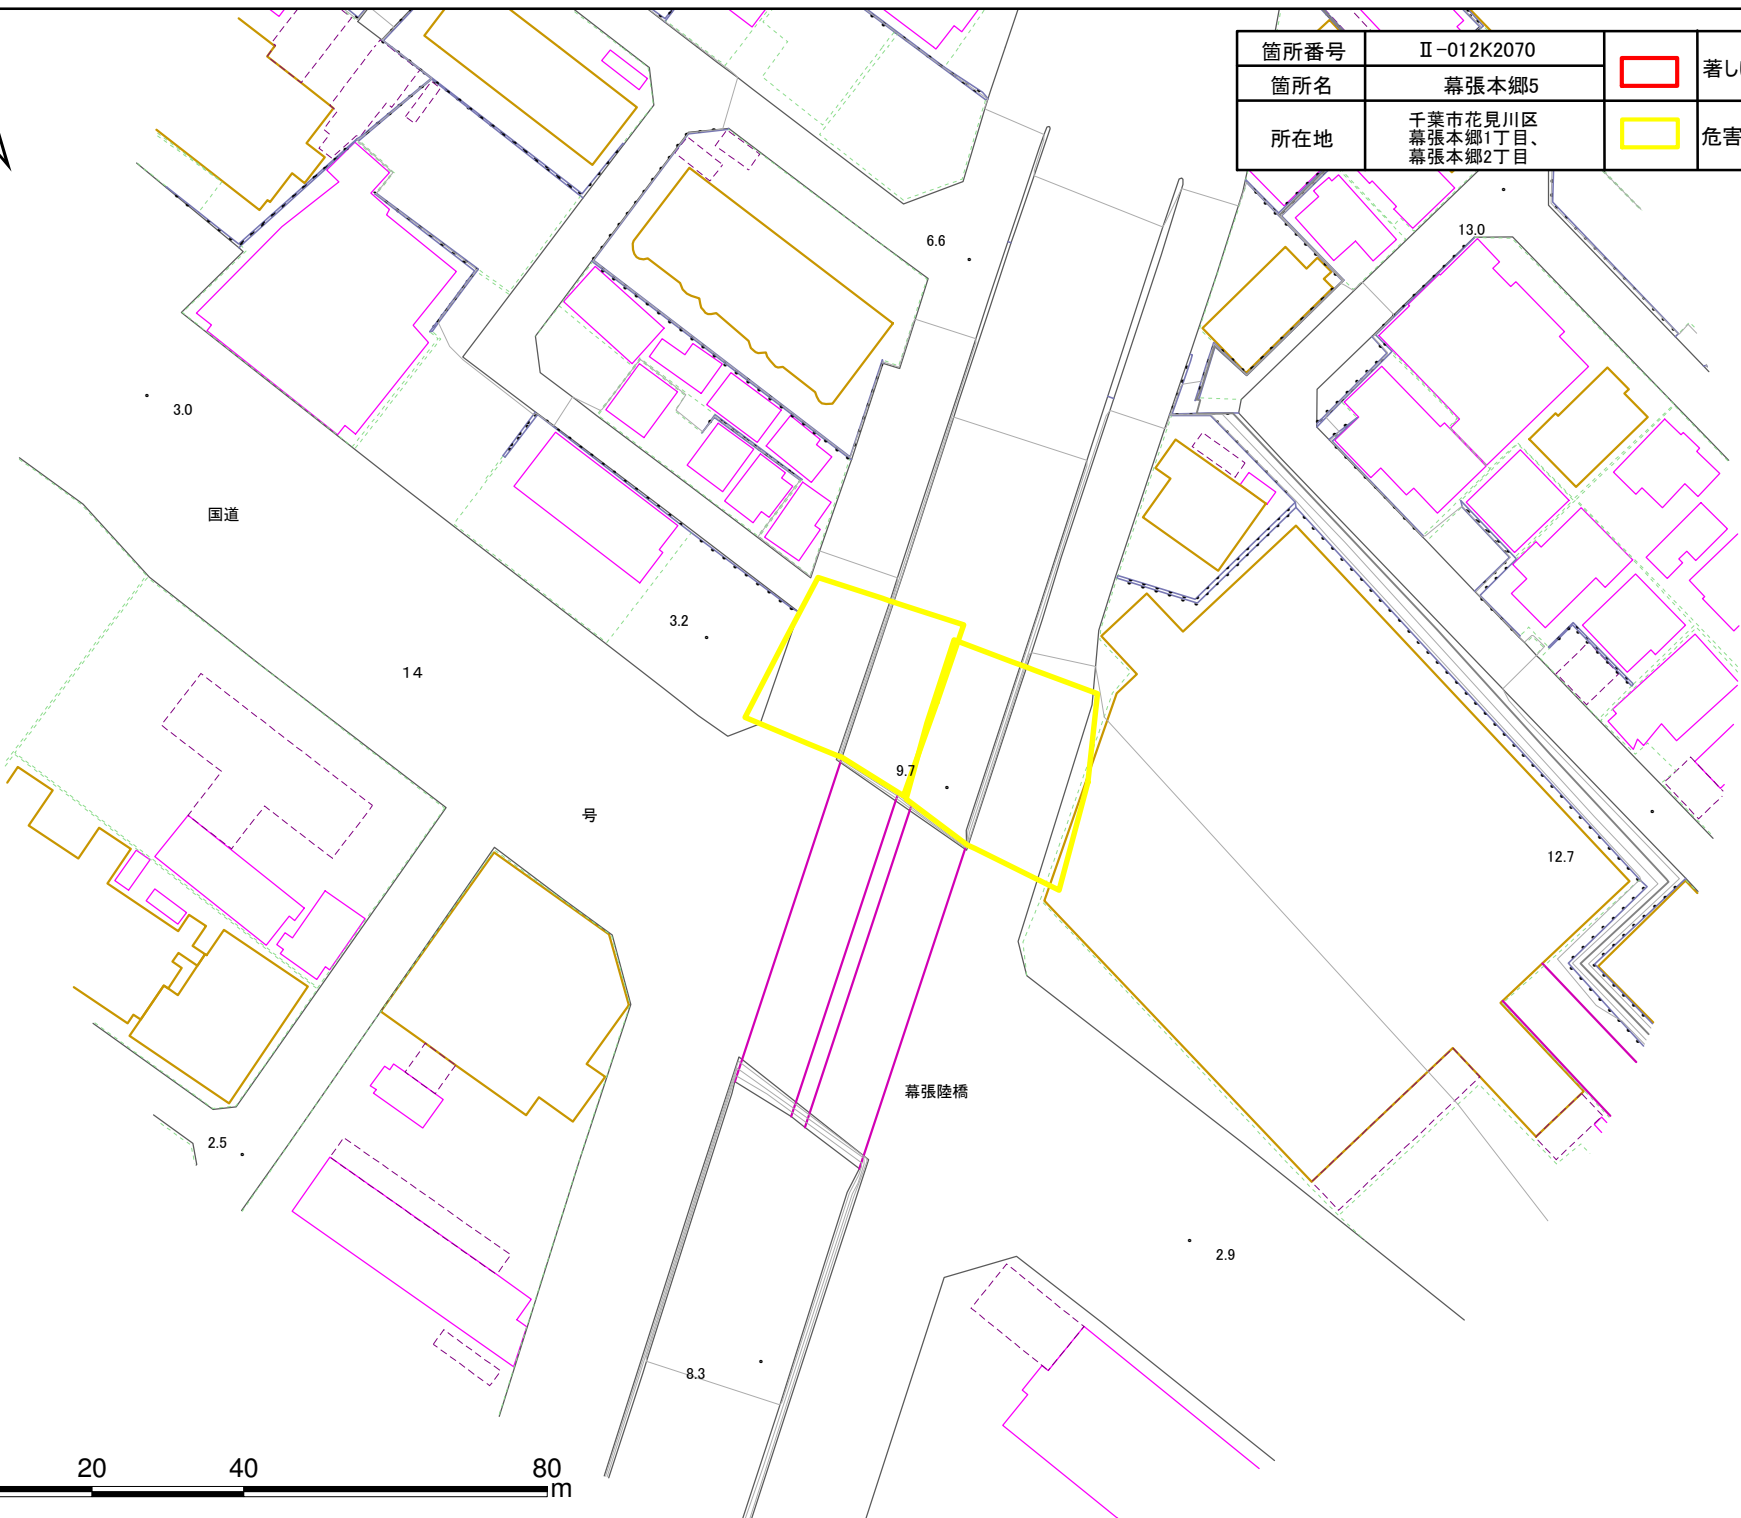

箇所番号	II-012K2070		著しい危害のおそれのある土地の区域
箇所名	幕張本郷5		
所在地	千葉県花見川区 幕張本郷1丁目、 幕張本郷2丁目		危害のおそれのある土地の区域

土砂災害警戒区域・特別警戒区域図(急傾斜地の崩壊) 幕張本郷5

箇所番号	II-012K2070		著しい危害のおそれのある土地の区域
箇所名	幕張本郷5		
所在地	千葉市花見川区 幕張本郷1丁目、 幕張本郷2丁目		危害のおそれのある土地の区域