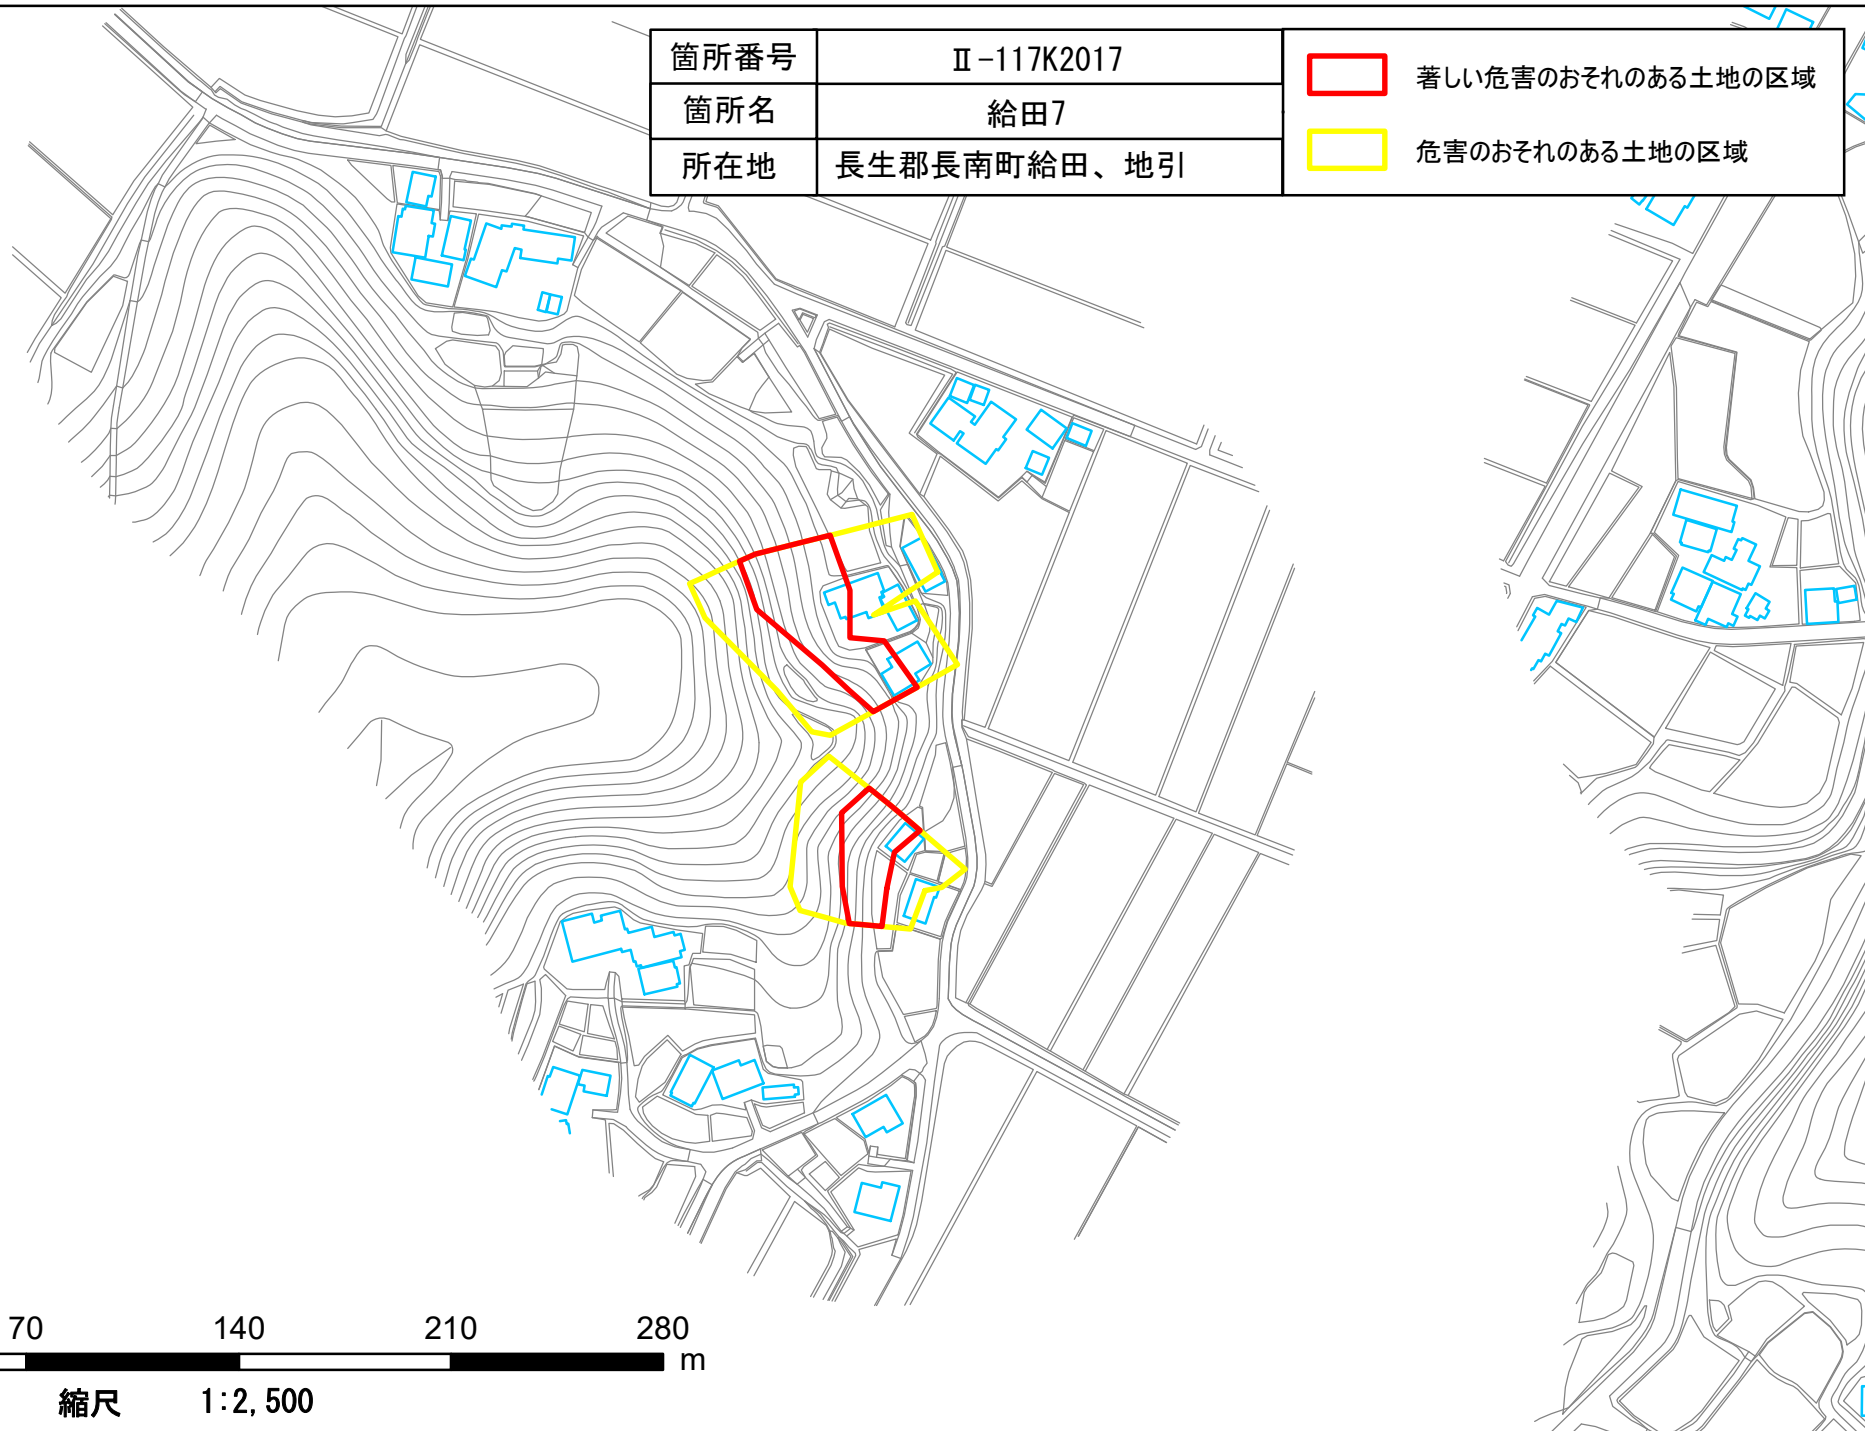

箇所番号	Ⅱ-117K2017	 著しい危害のおそれのある土地の区域  危害のおそれのある土地の区域
箇所名	給田7	
所在地	長生郡長南町給田、地引	

縮尺 1:2,500