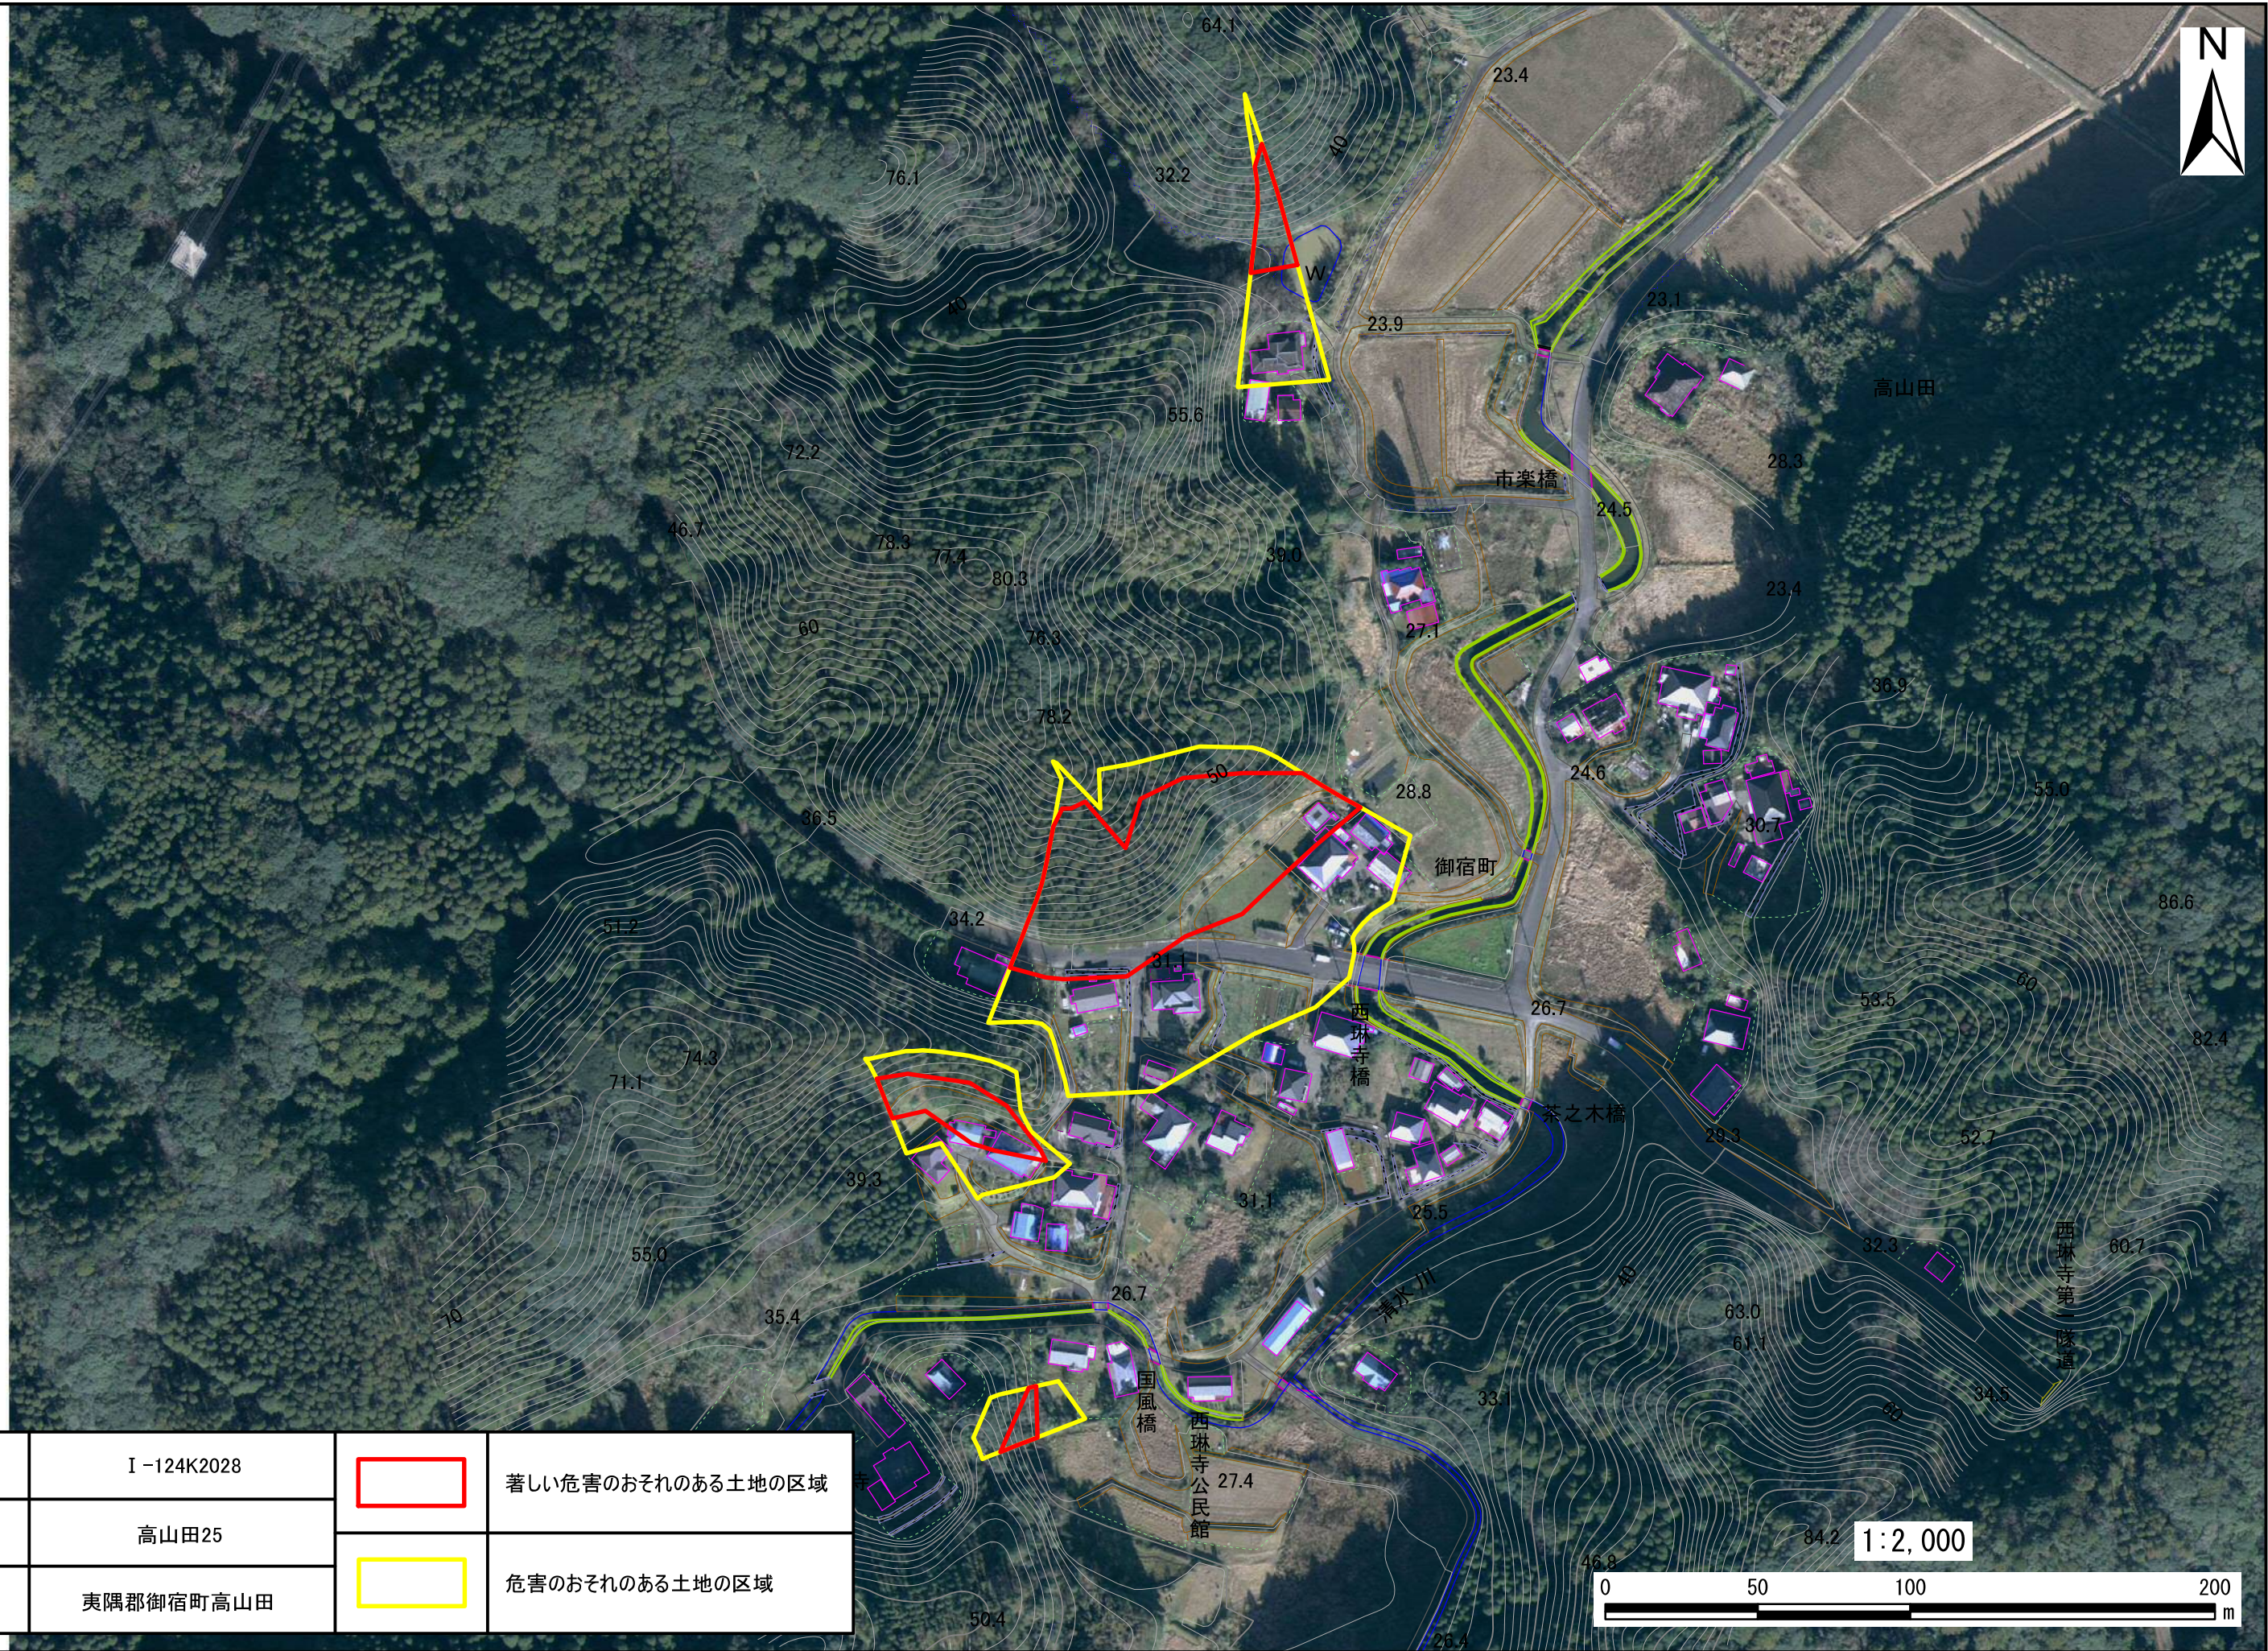

箇所番号	I-124K2028		著しい危害のおそれのある土地の区域
箇所名	高山田25		危害のおそれのある土地の区域
所在地	夷隅郡御宿町高山田		

箇所番号	I-124K2028		著しい危害のおそれのある土地の区域
箇所名	高山田25		危害のおそれのある土地の区域
所在地	夷隅郡御宿町高山田		