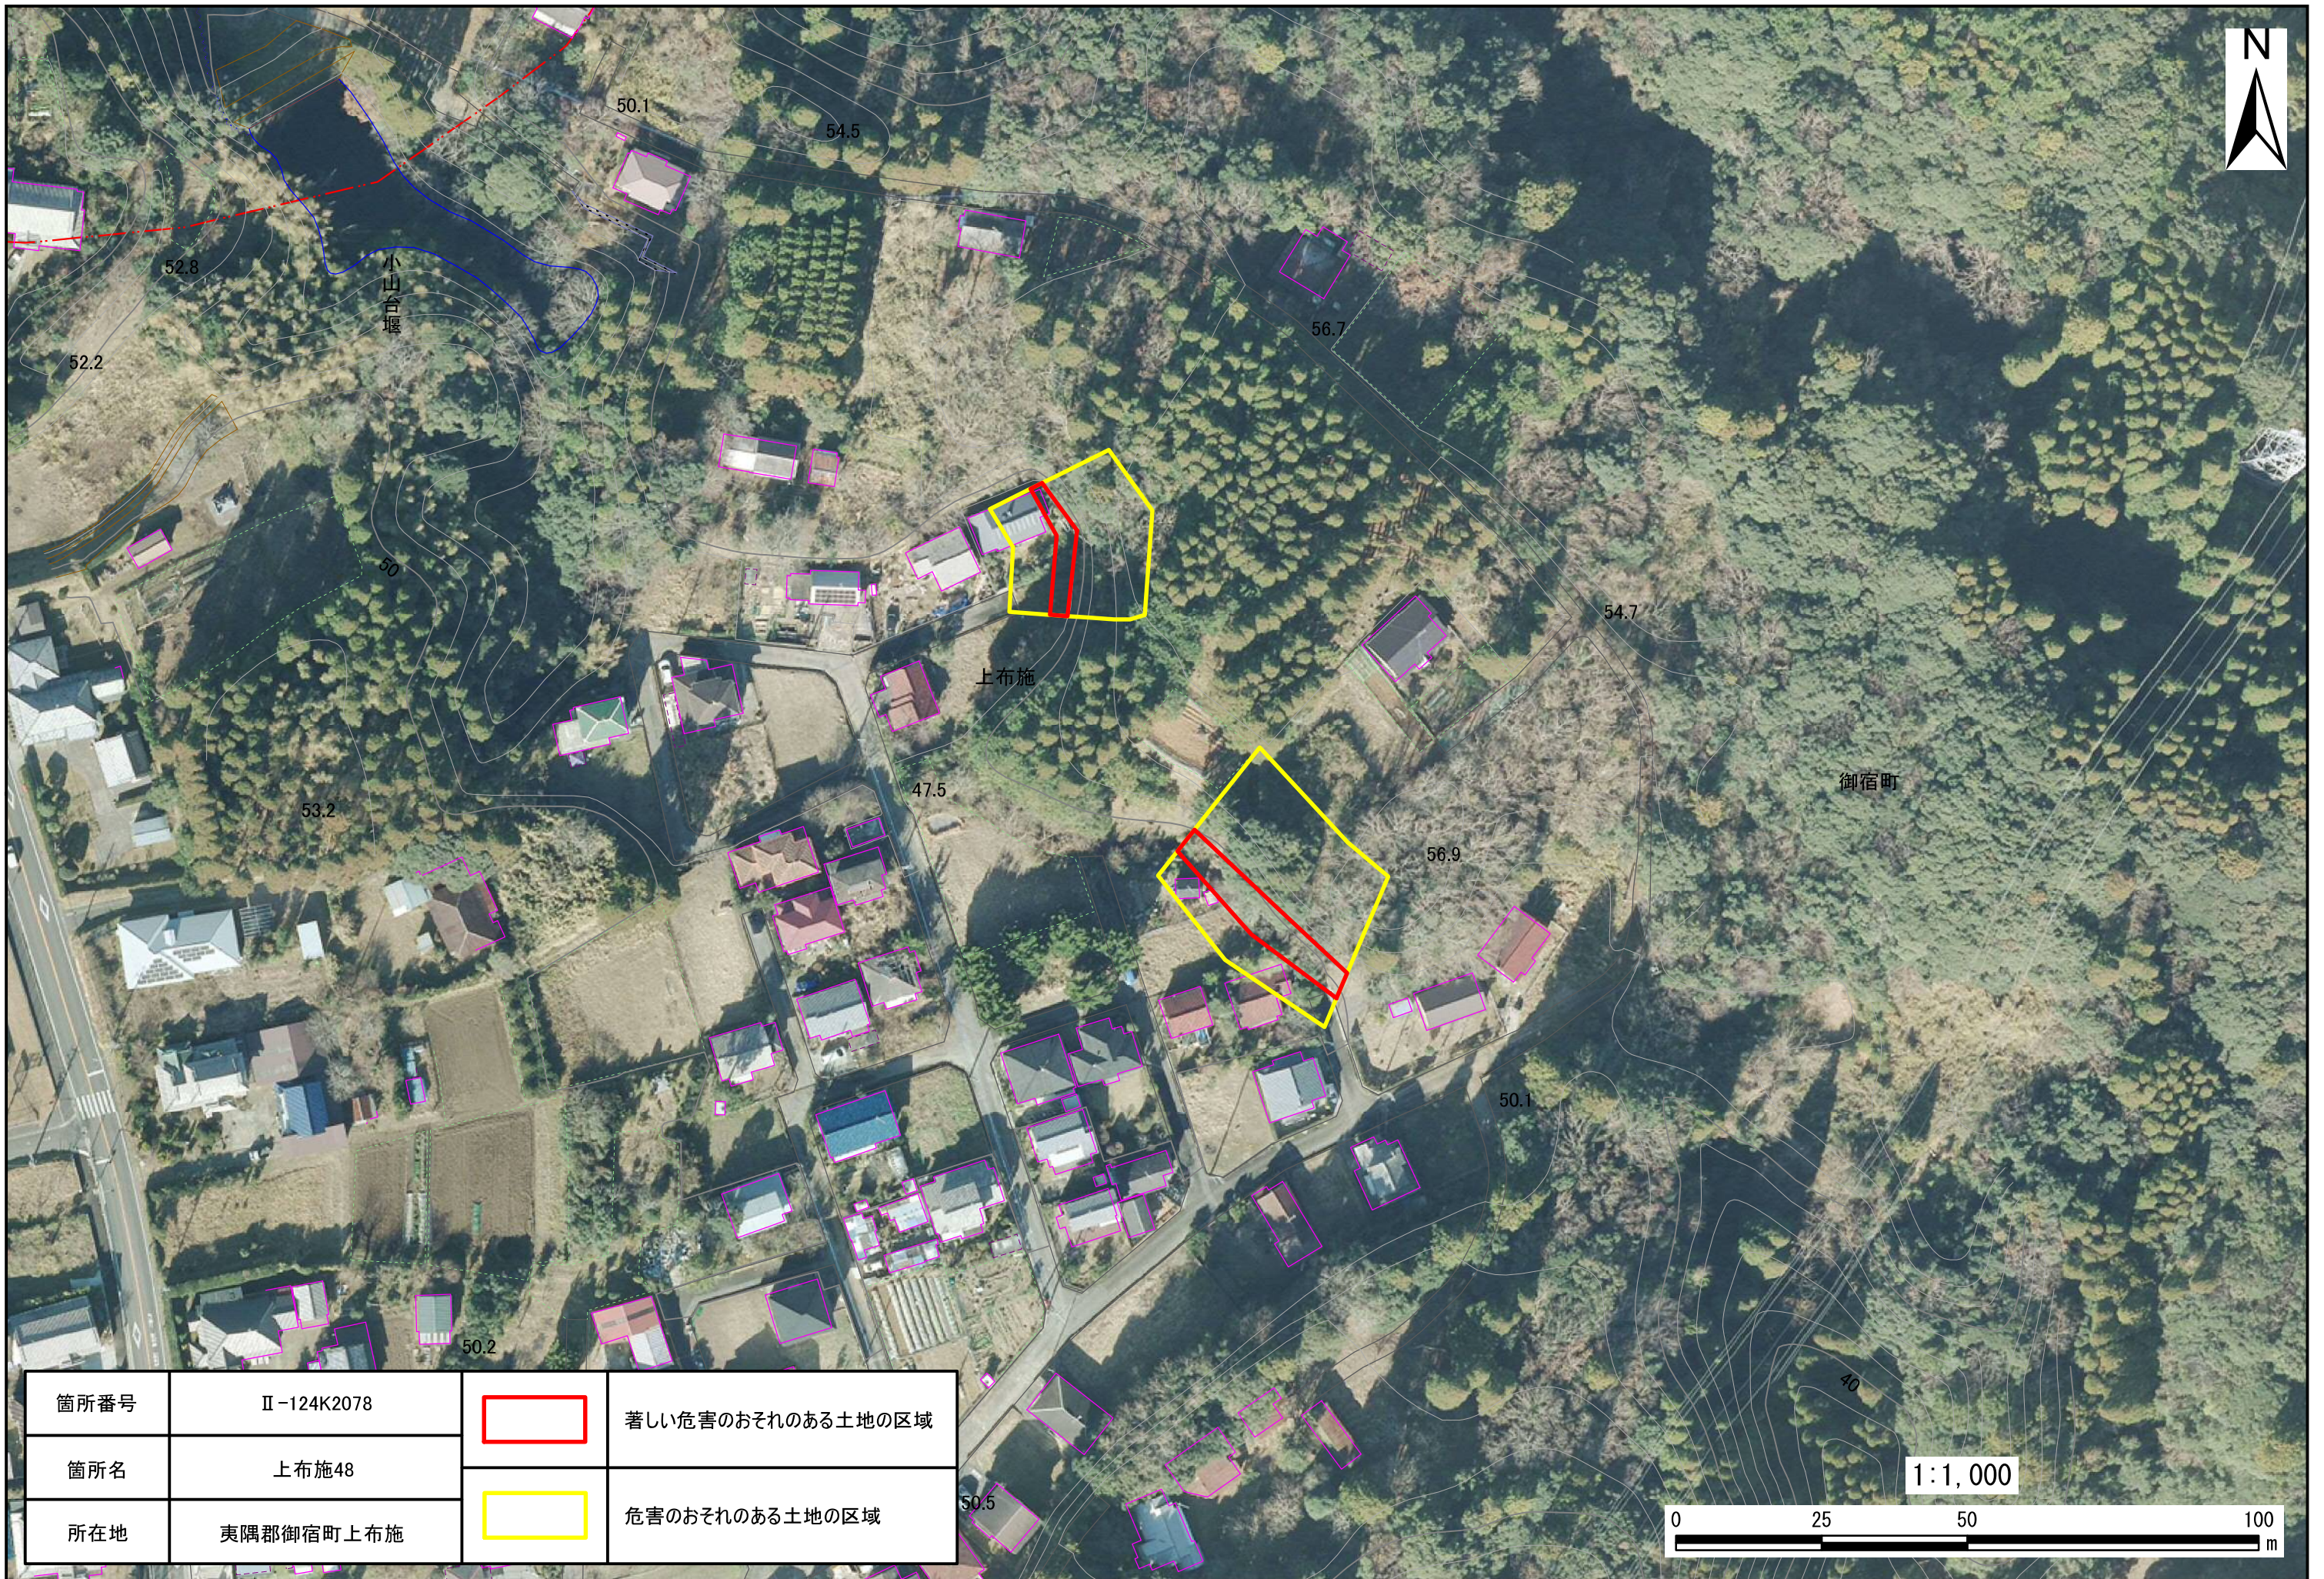

箇所番号	II-124K2078		著しい危害のおそれのある土地の区域
箇所名	上布施48		危害のおそれのある土地の区域
所在地	夷隅郡御宿町上布施		

箇所番号	II-124K2078		著しい危害のおそれのある土地の区域
箇所名	上布施48		危害のおそれのある土地の区域
所在地	夷隅郡御宿町上布施		