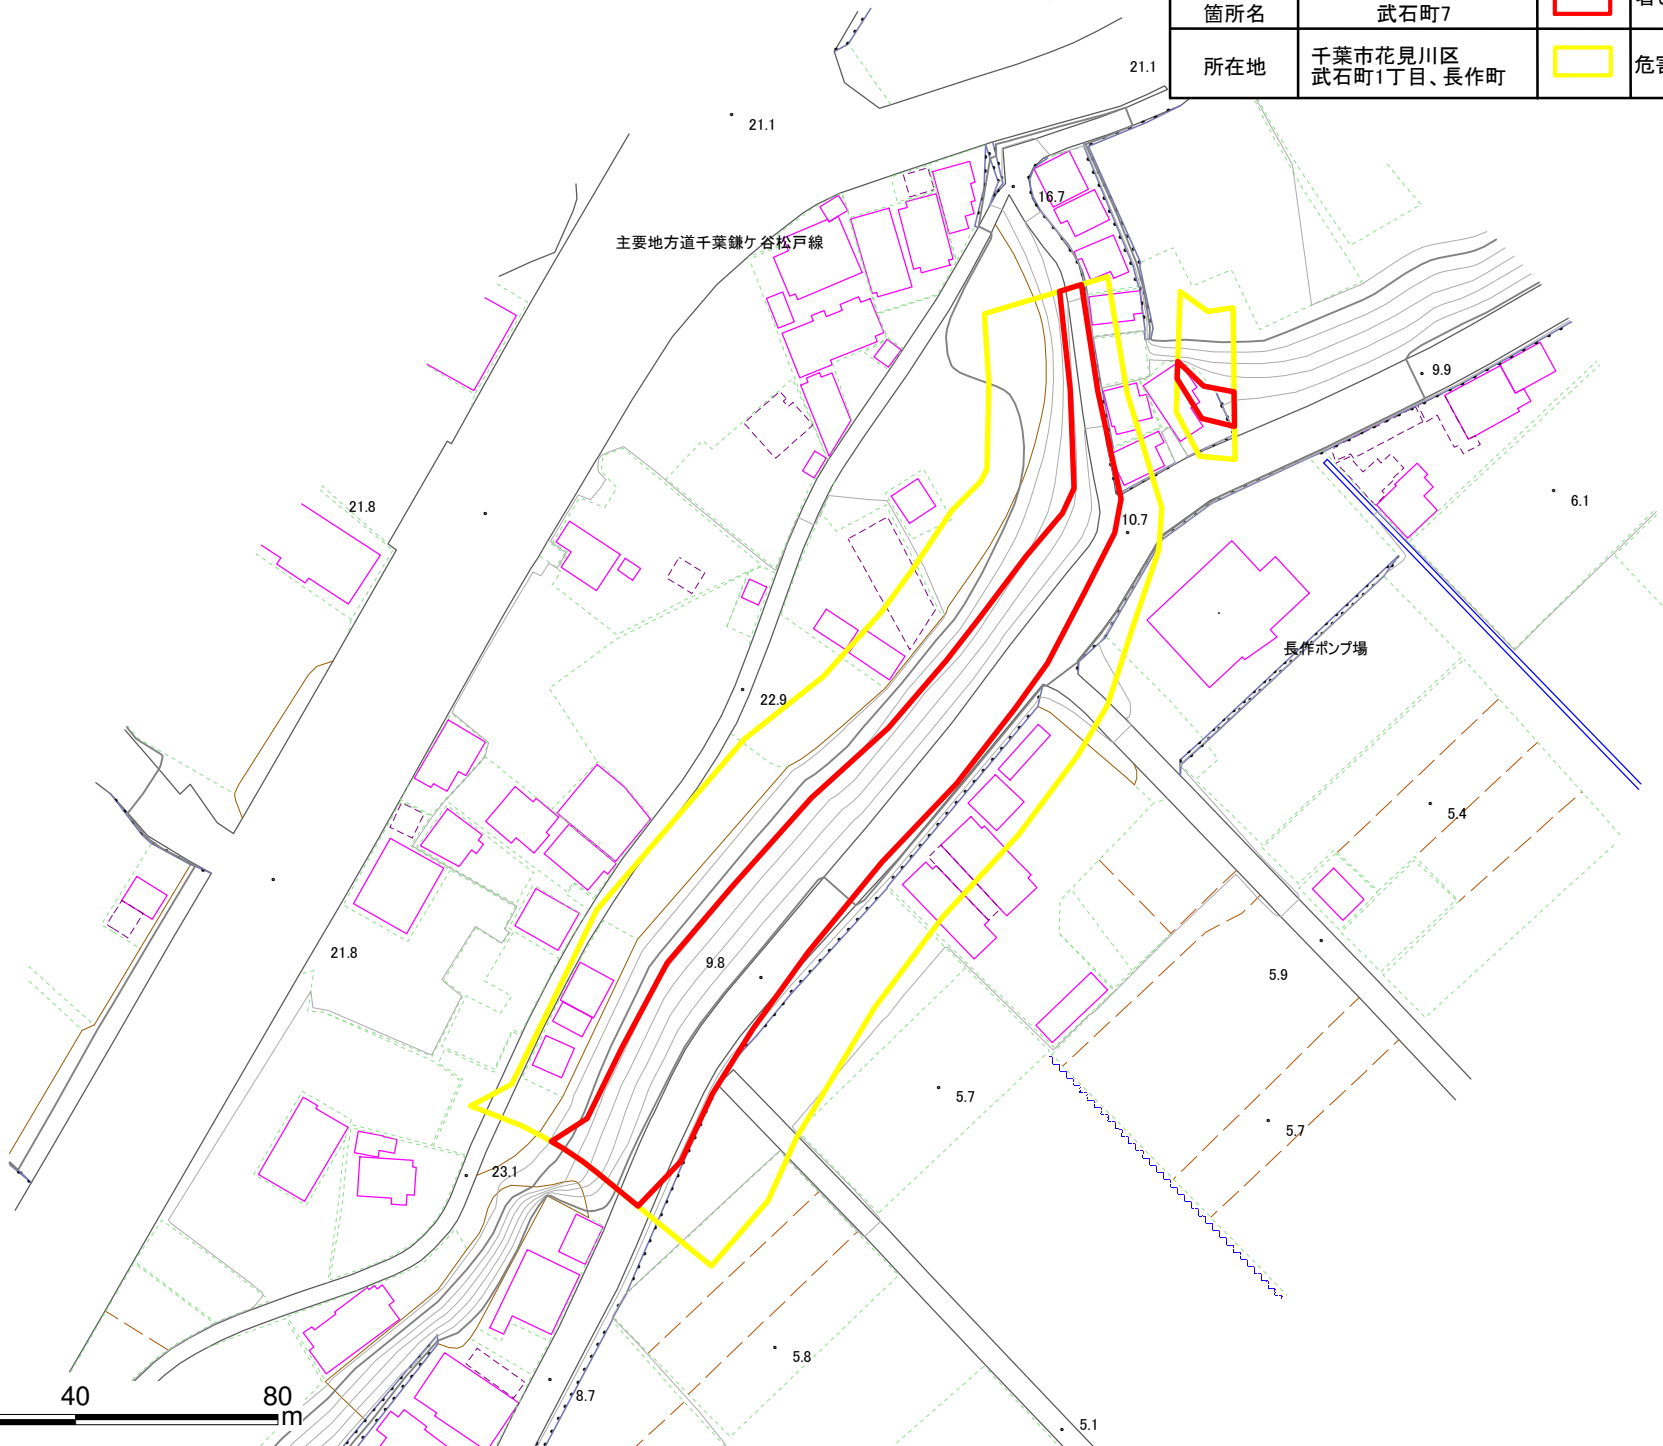

箇所番号	II-012K2058		著しい危害のおそれのある土地の区域
箇所名	武石町7		
所在地	千葉県花見川区 武石町1丁目、長作町		危害のおそれのある土地の区域

土砂災害警戒区域・特別警戒区域図(急傾斜地の崩壊) 武石町7

箇所番号	II-012K2058		著しい危害のおそれのある土地の区域
箇所名	武石町7		
所在地	千葉県花見川区 武石町1丁目、長作町		危害のおそれのある土地の区域