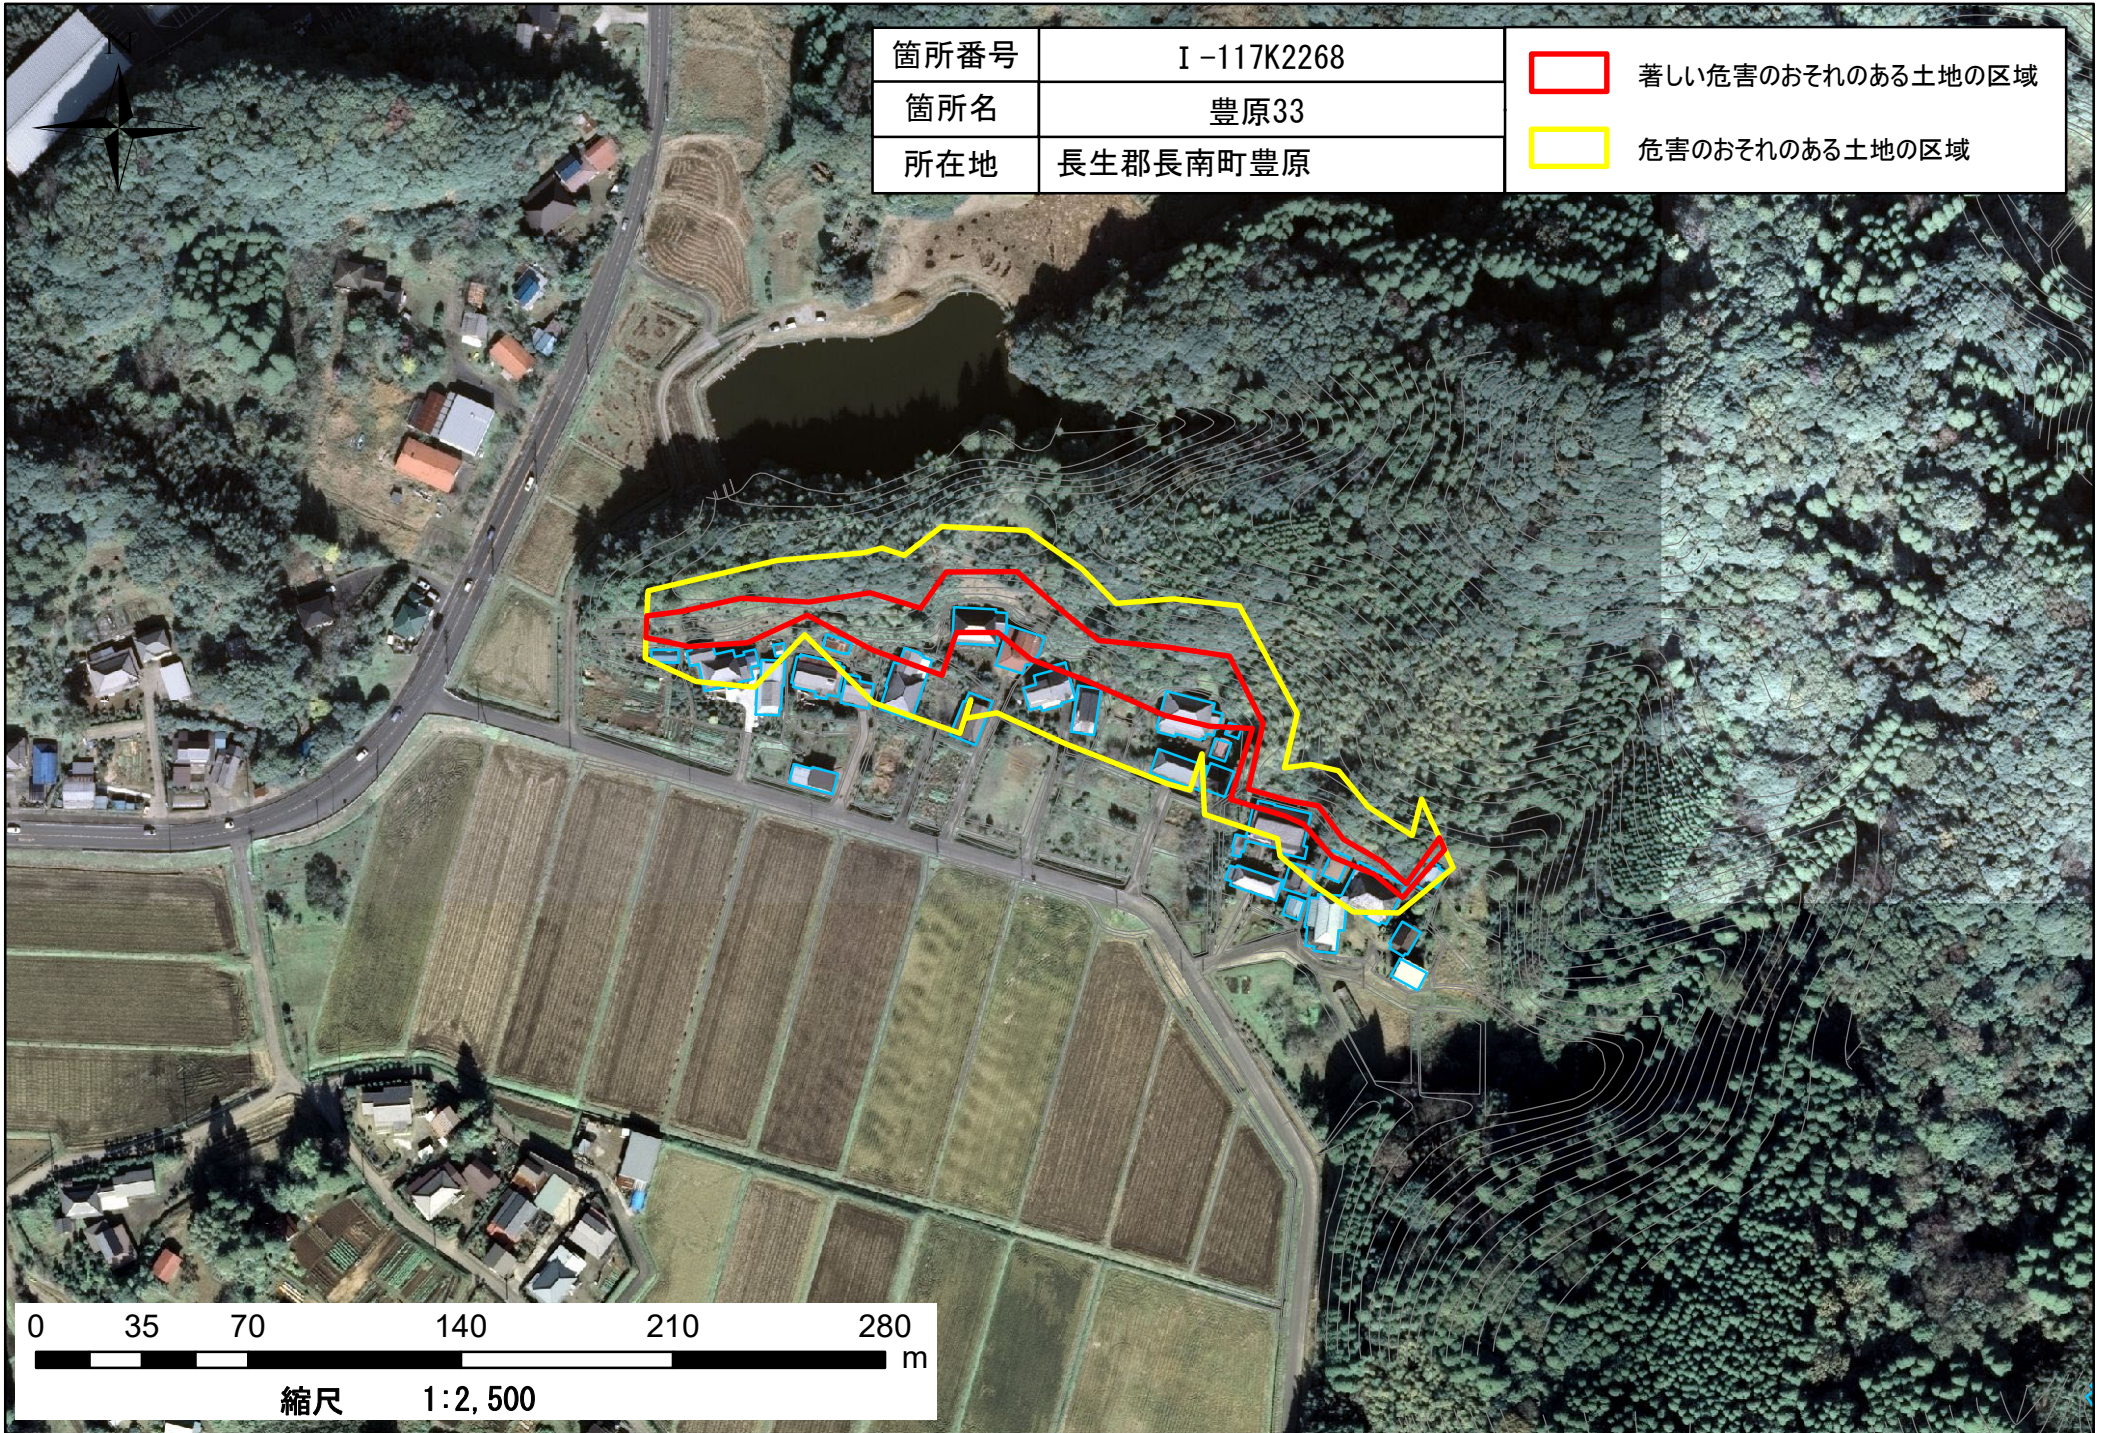

箇所番号	I-117K2268	 著しい危害のおそれのある土地の区域
箇所名	豊原33	
所在地	長生郡長南町豊原	 危害のおそれのある土地の区域

縮尺 1:2,500

箇所番号	I-117K2268	 指定基準を満たさない箇所
箇所名	豊原	
所在地	長生郡長南町豊原	

0 37.5 75 150 225 300 m

縮尺 1:2,500

箇所番号	I-117K2268
箇所名	豊原
所在地	長生郡長南町豊原

 指定基準を満たさない箇所