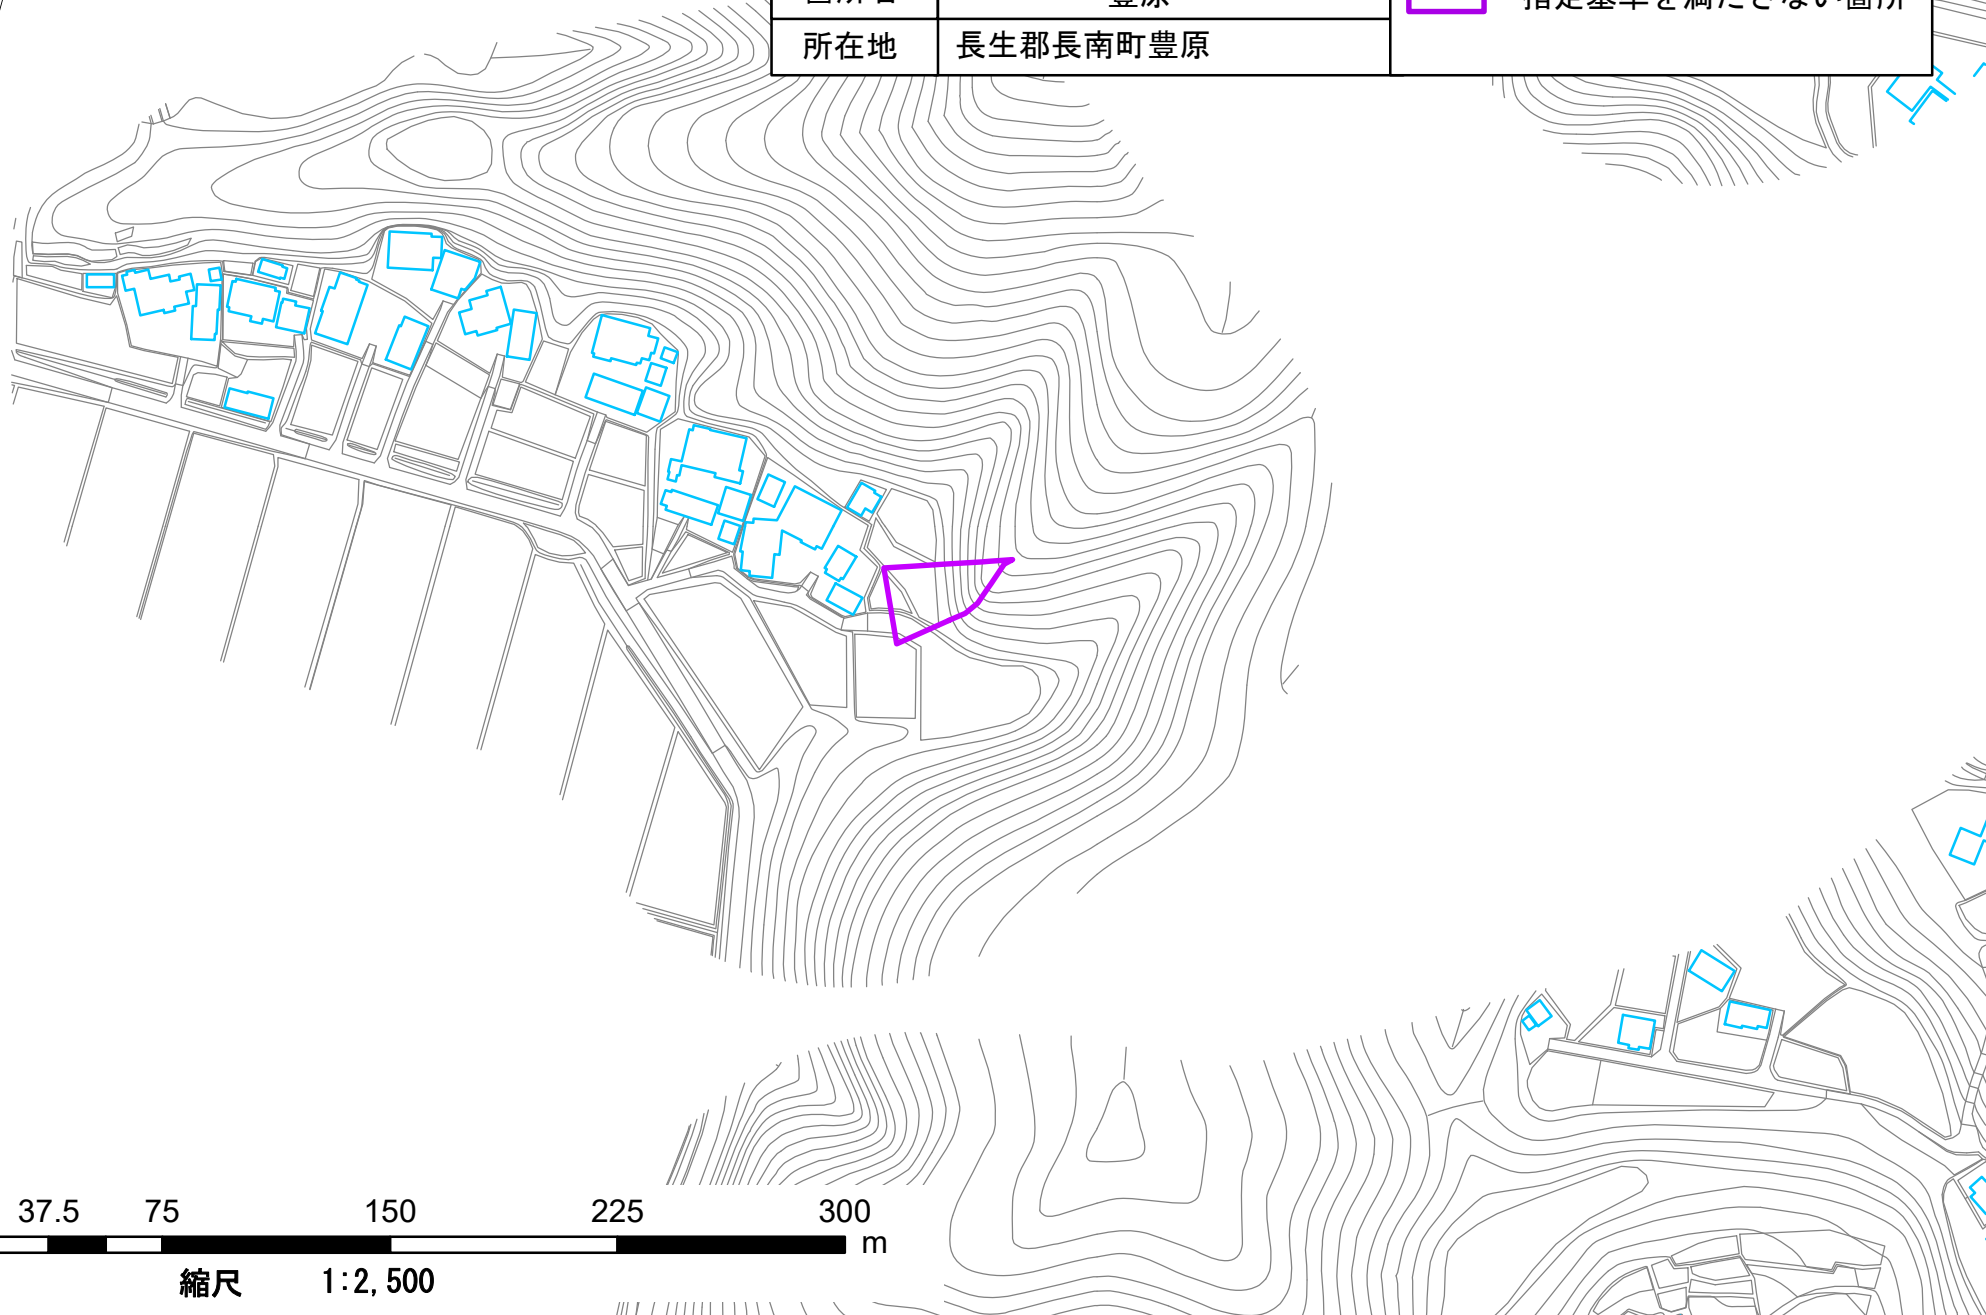

箇所番号	I-117K2268	 著しい危害のおそれのある土地の区域
箇所名	豊原33	
所在地	長生郡長南町豊原	 危害のおそれのある土地の区域

縮尺 1:2,500

箇所番号	I-117K2268	 指定基準を満たさない箇所
箇所名	豊原	
所在地	長生郡長南町豊原	

0 37.5 75 150 225 300 m

縮尺 1:2,500

箇所番号	I-117K2268
箇所名	豊原
所在地	長生郡長南町豊原

 指定基準を満たさない箇所