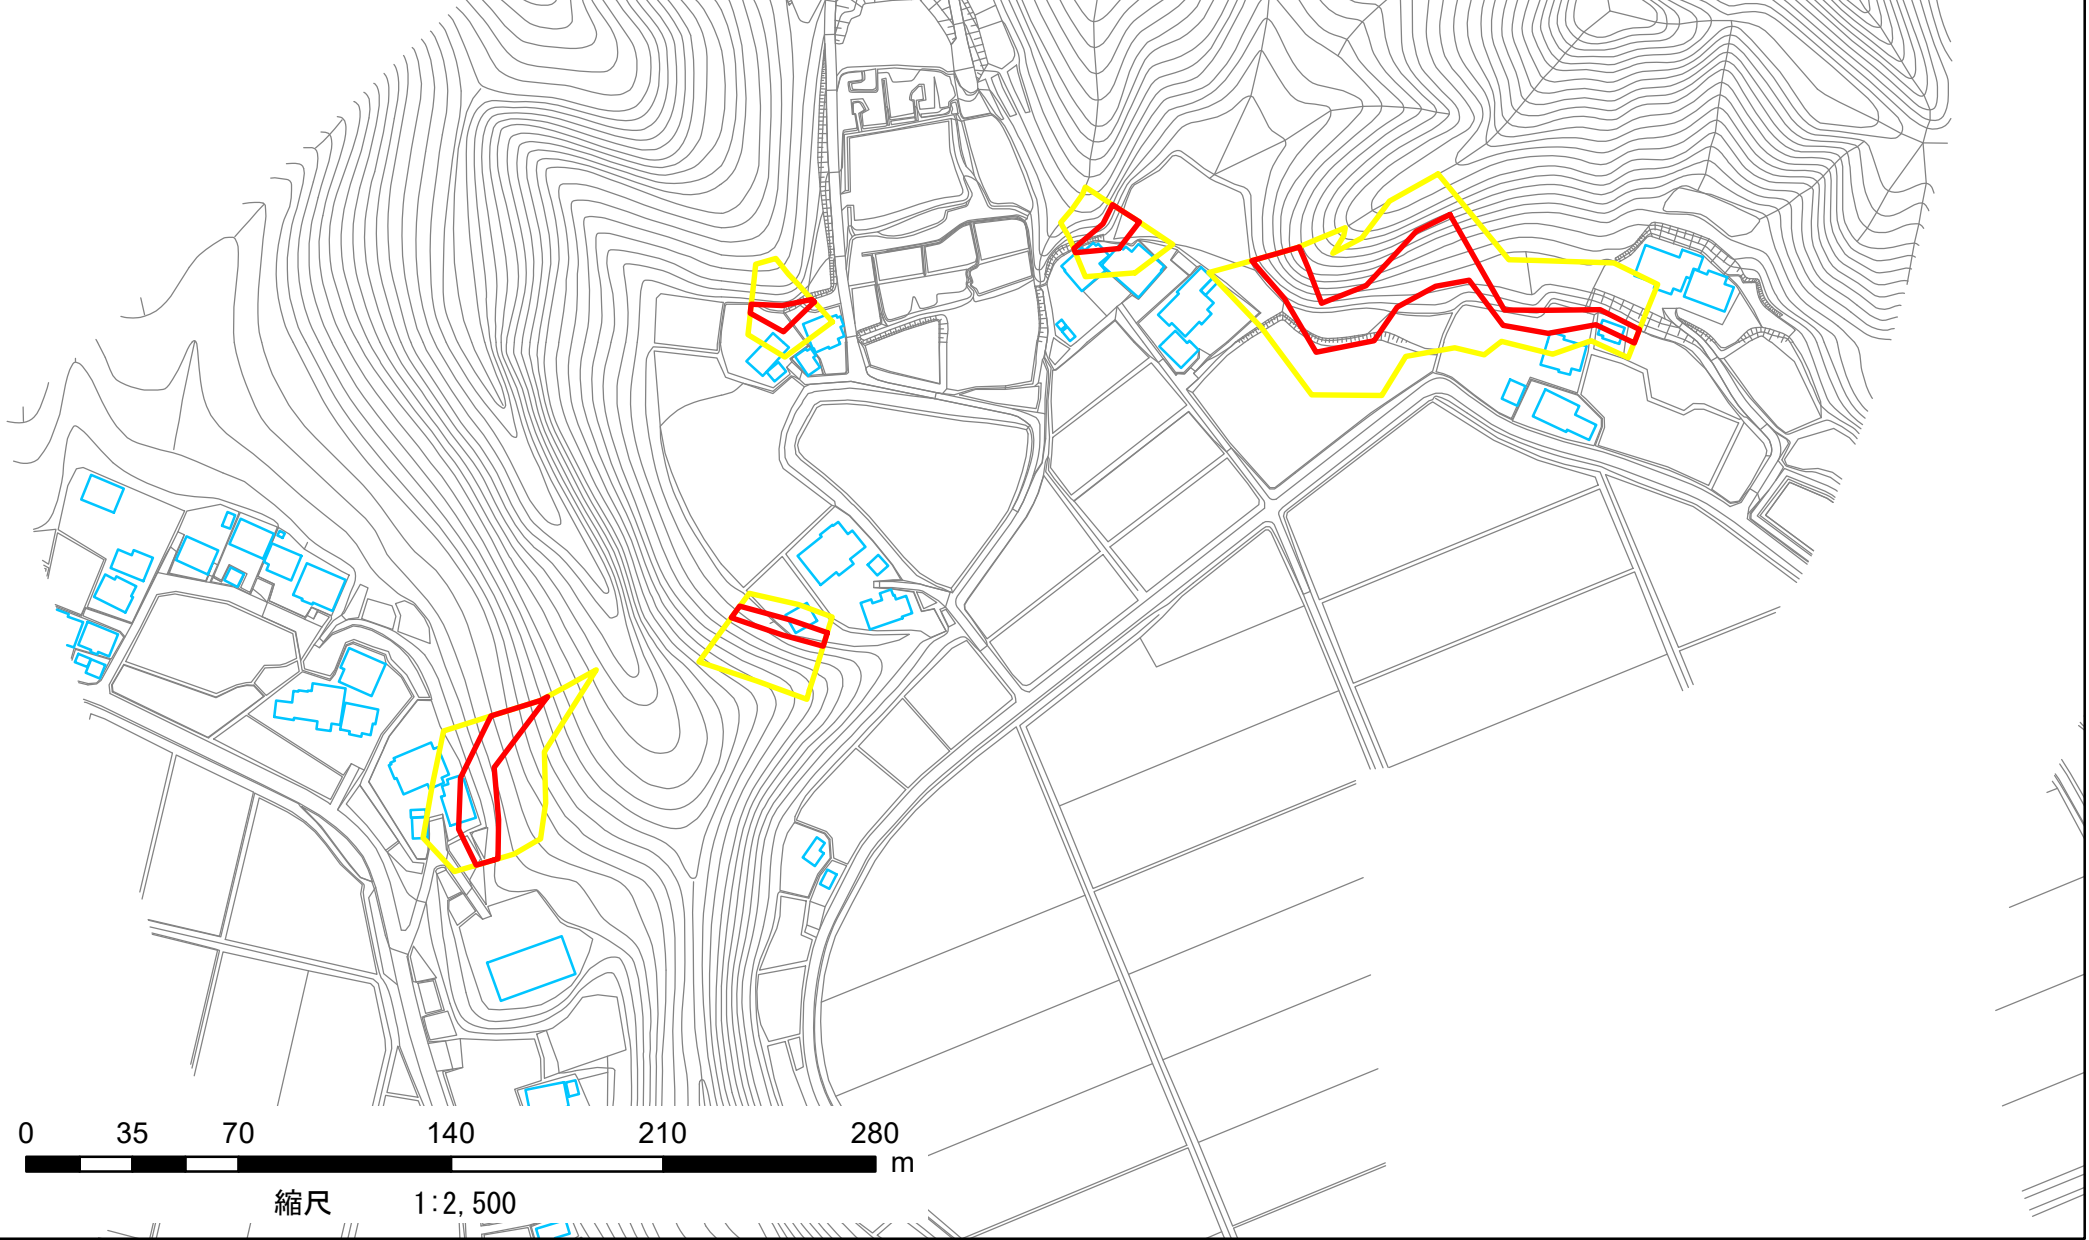

箇所番号	I-117K2267	 著しい危害のおそれのある土地の区域  危害のおそれのある土地の区域
箇所名	豊原32	
所在地	長生郡長南町豊原	

縮尺 1:2,500