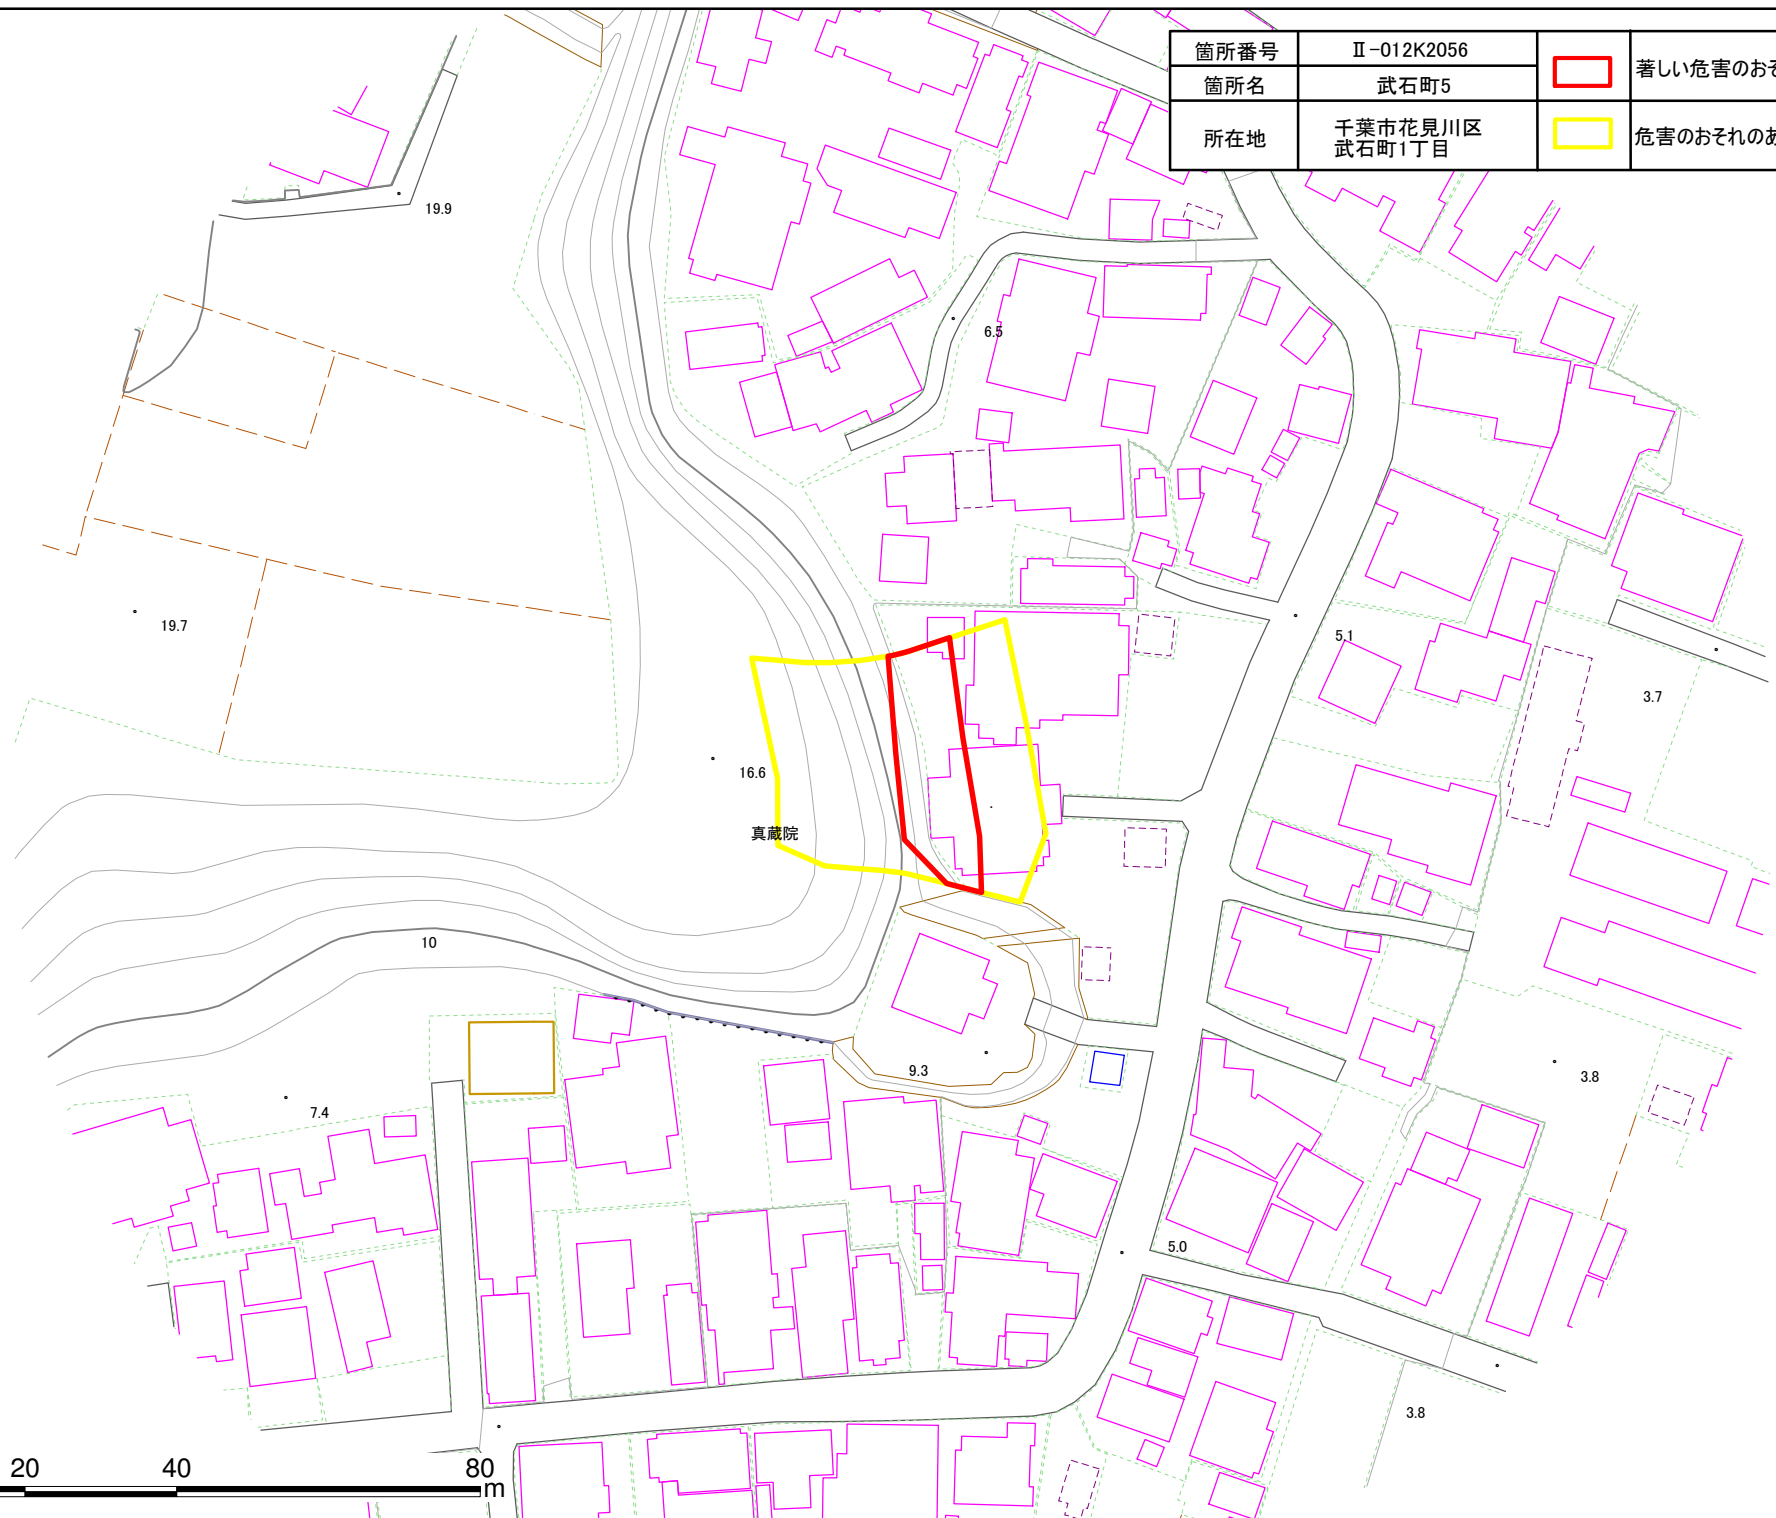

箇所番号	II-012K2056		著しい危害のおそれのある土地の区域
箇所名	武石町5		
所在地	千葉県花見川区 武石町1丁目		危害のおそれのある土地の区域

# 土砂災害警戒区域・特別警戒区域図(急傾斜地の崩壊) 武石町5

箇所番号	II-012K2056		著しい危害のおそれのある土地の区域
箇所名	武石町5		
所在地	千葉県花見川区 武石町1丁目		危害のおそれのある土地の区域