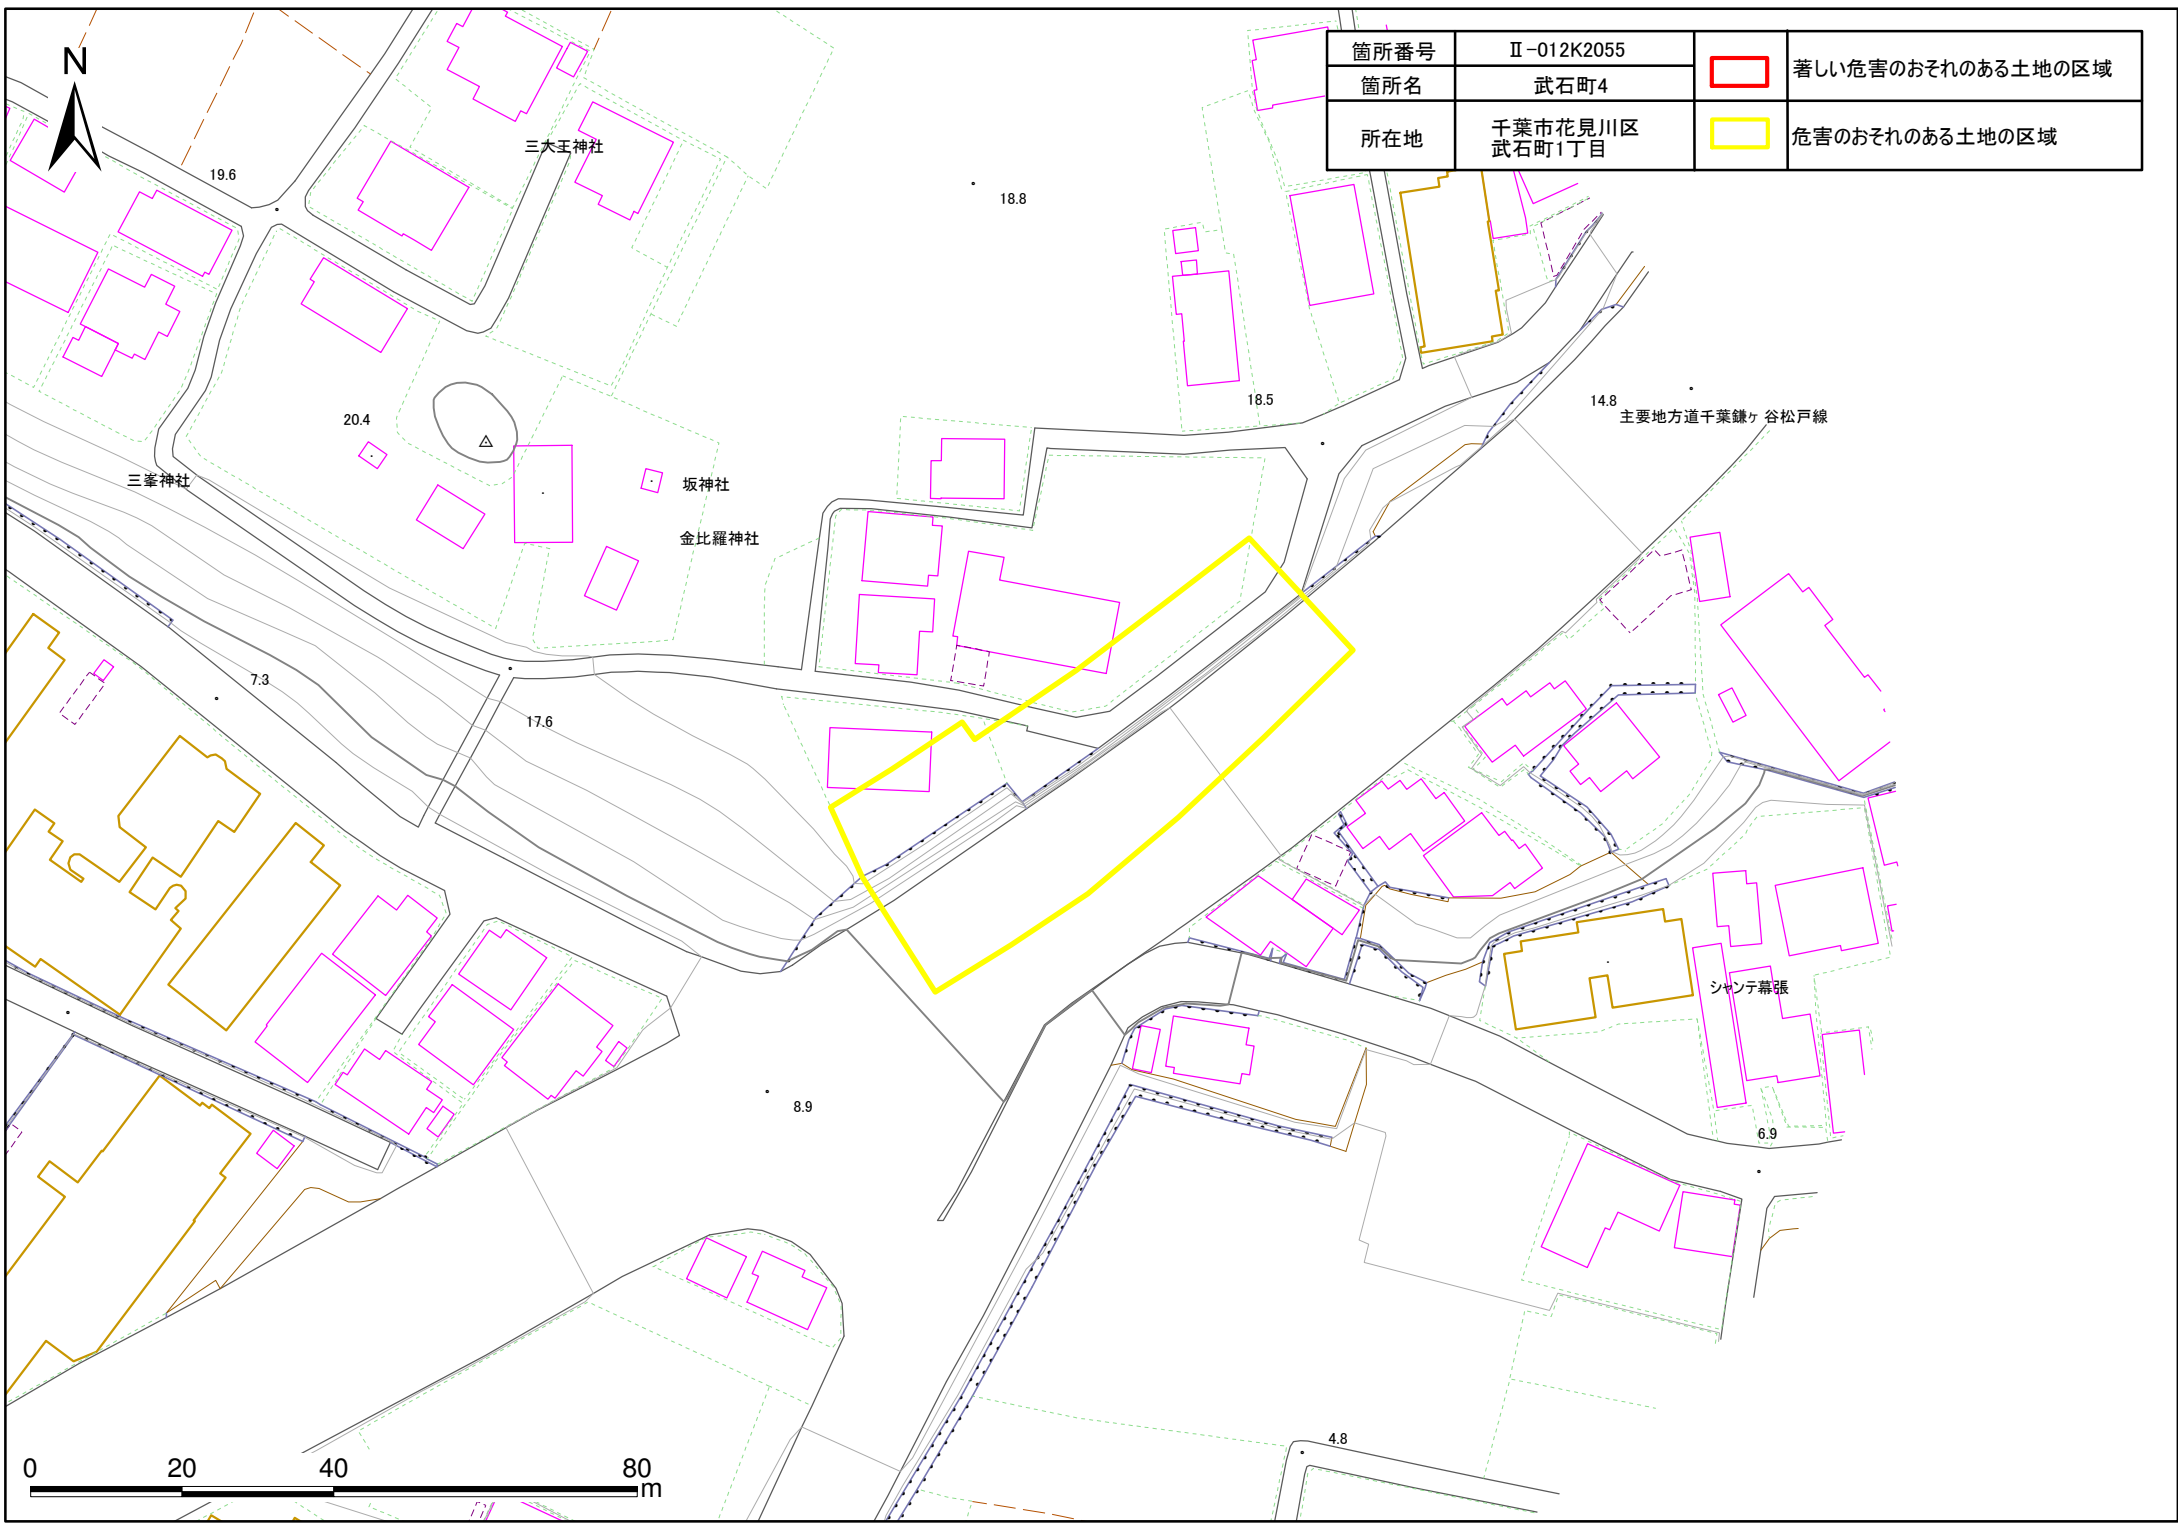

箇所番号	II-012K2055		著しい危害のおそれのある土地の区域
箇所名	武石町4		
所在地	千葉県花見川区 武石町1丁目		危害のおそれのある土地の区域

土砂災害警戒区域・特別警戒区域図(急傾斜地の崩壊) 武石町4

箇所番号	II-012K2055	[Red Outline]	著しい危害のおそれのある土地の区域
箇所名	武石町4		
所在地	千葉市花見川区 武石町1丁目	[Yellow Outline]	危害のおそれのある土地の区域

0 20 40 80 m