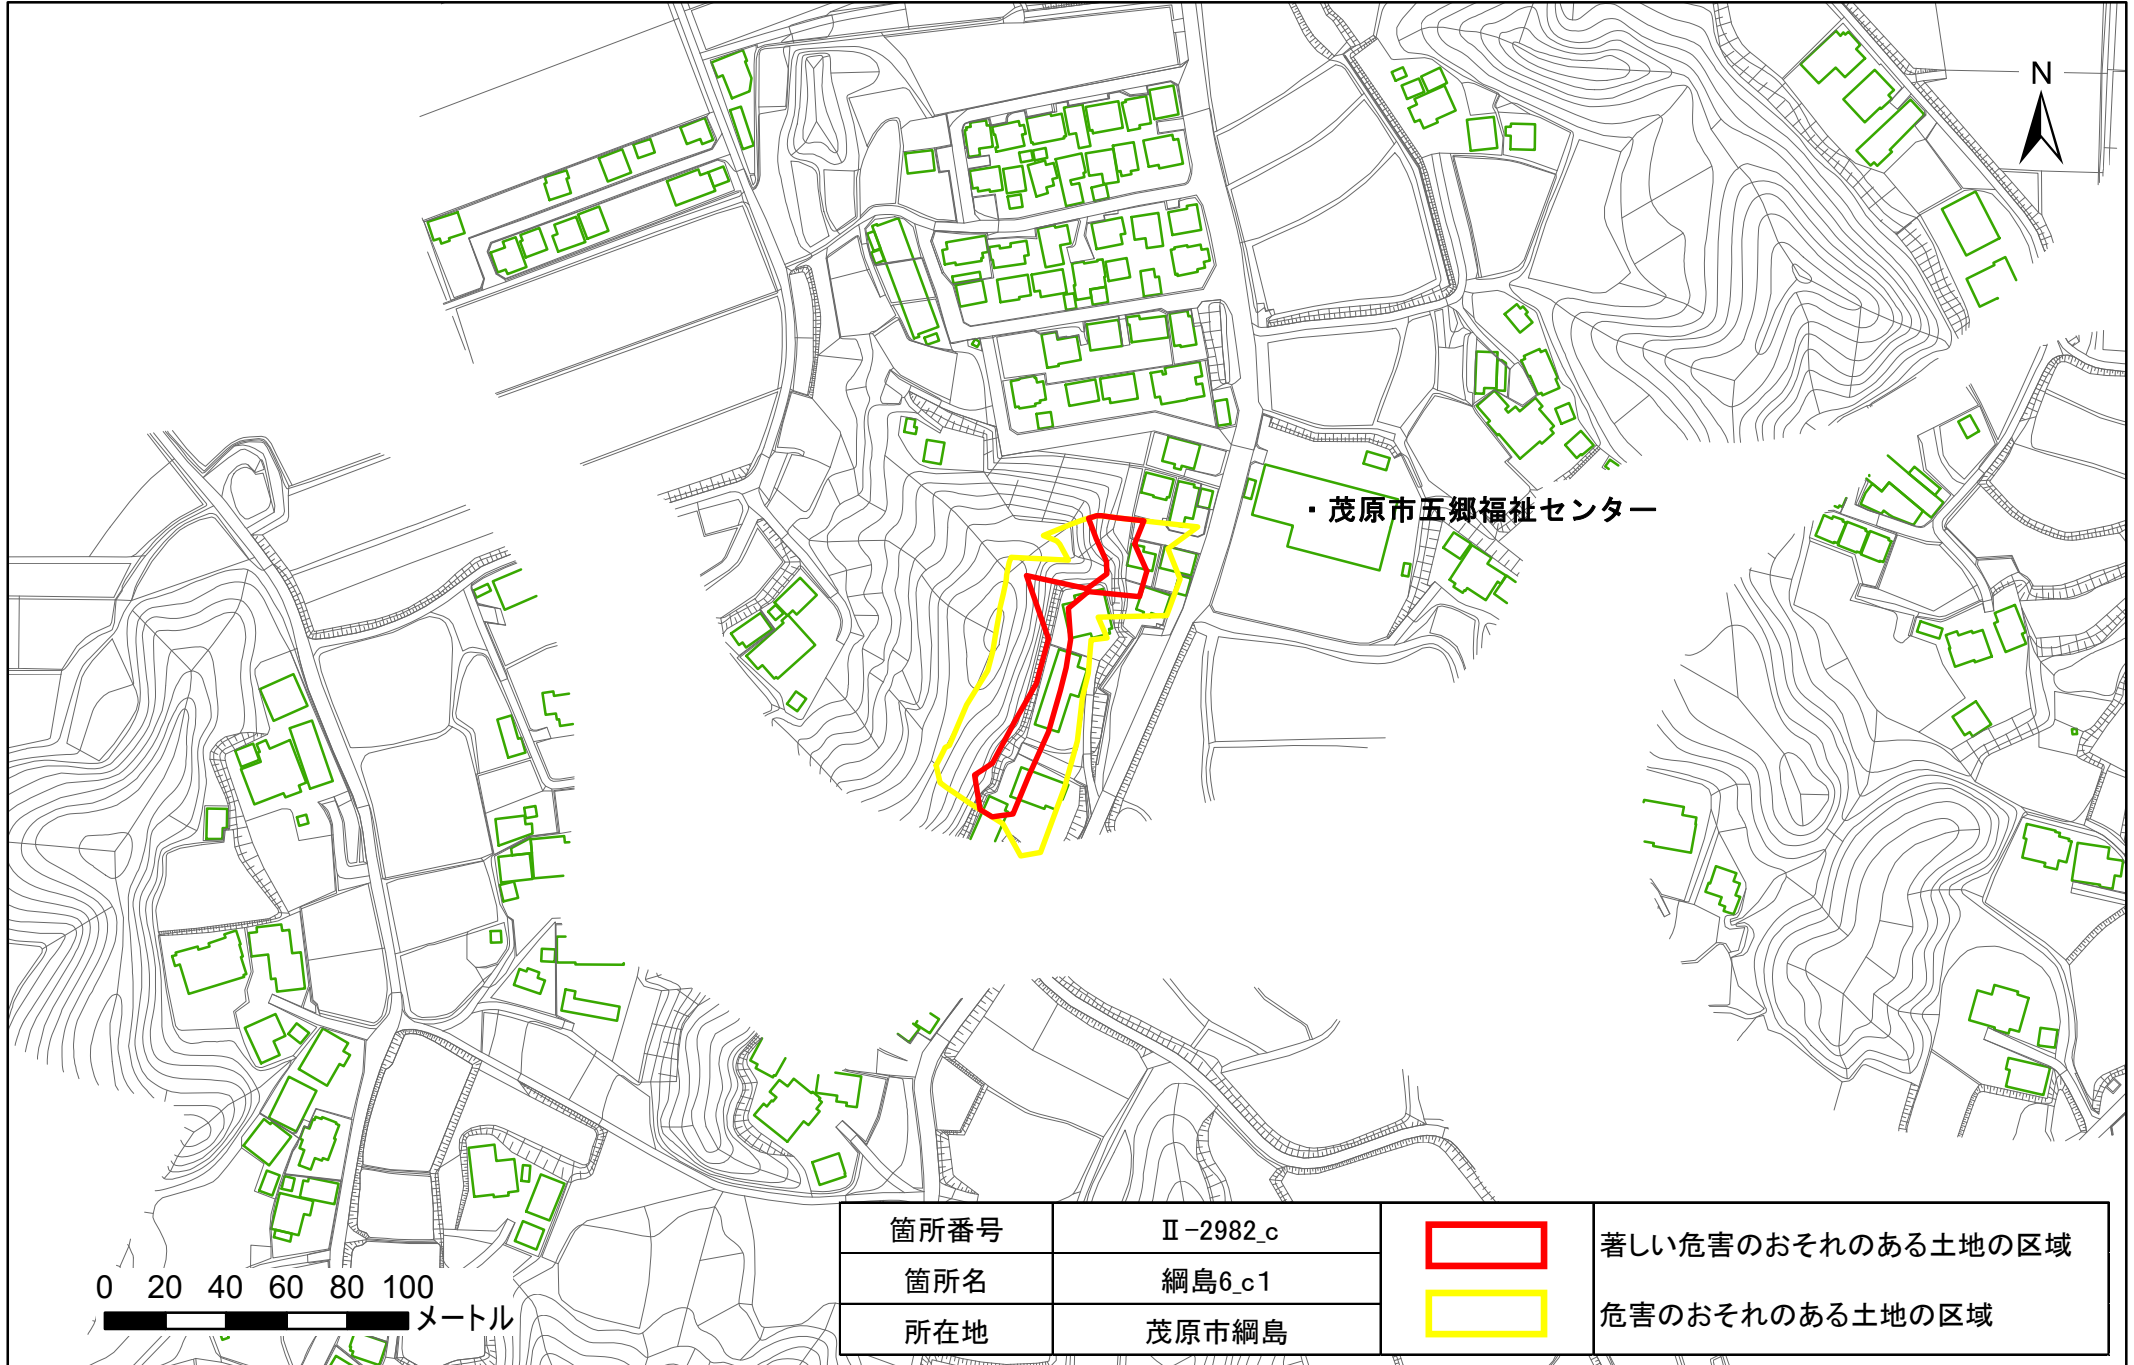

土砂災害警戒区域・特別警戒区域図(急傾斜地の崩壊) 網島地区

土砂災害警戒区域・特別警戒区域図(急傾斜地の崩壊)網島地区