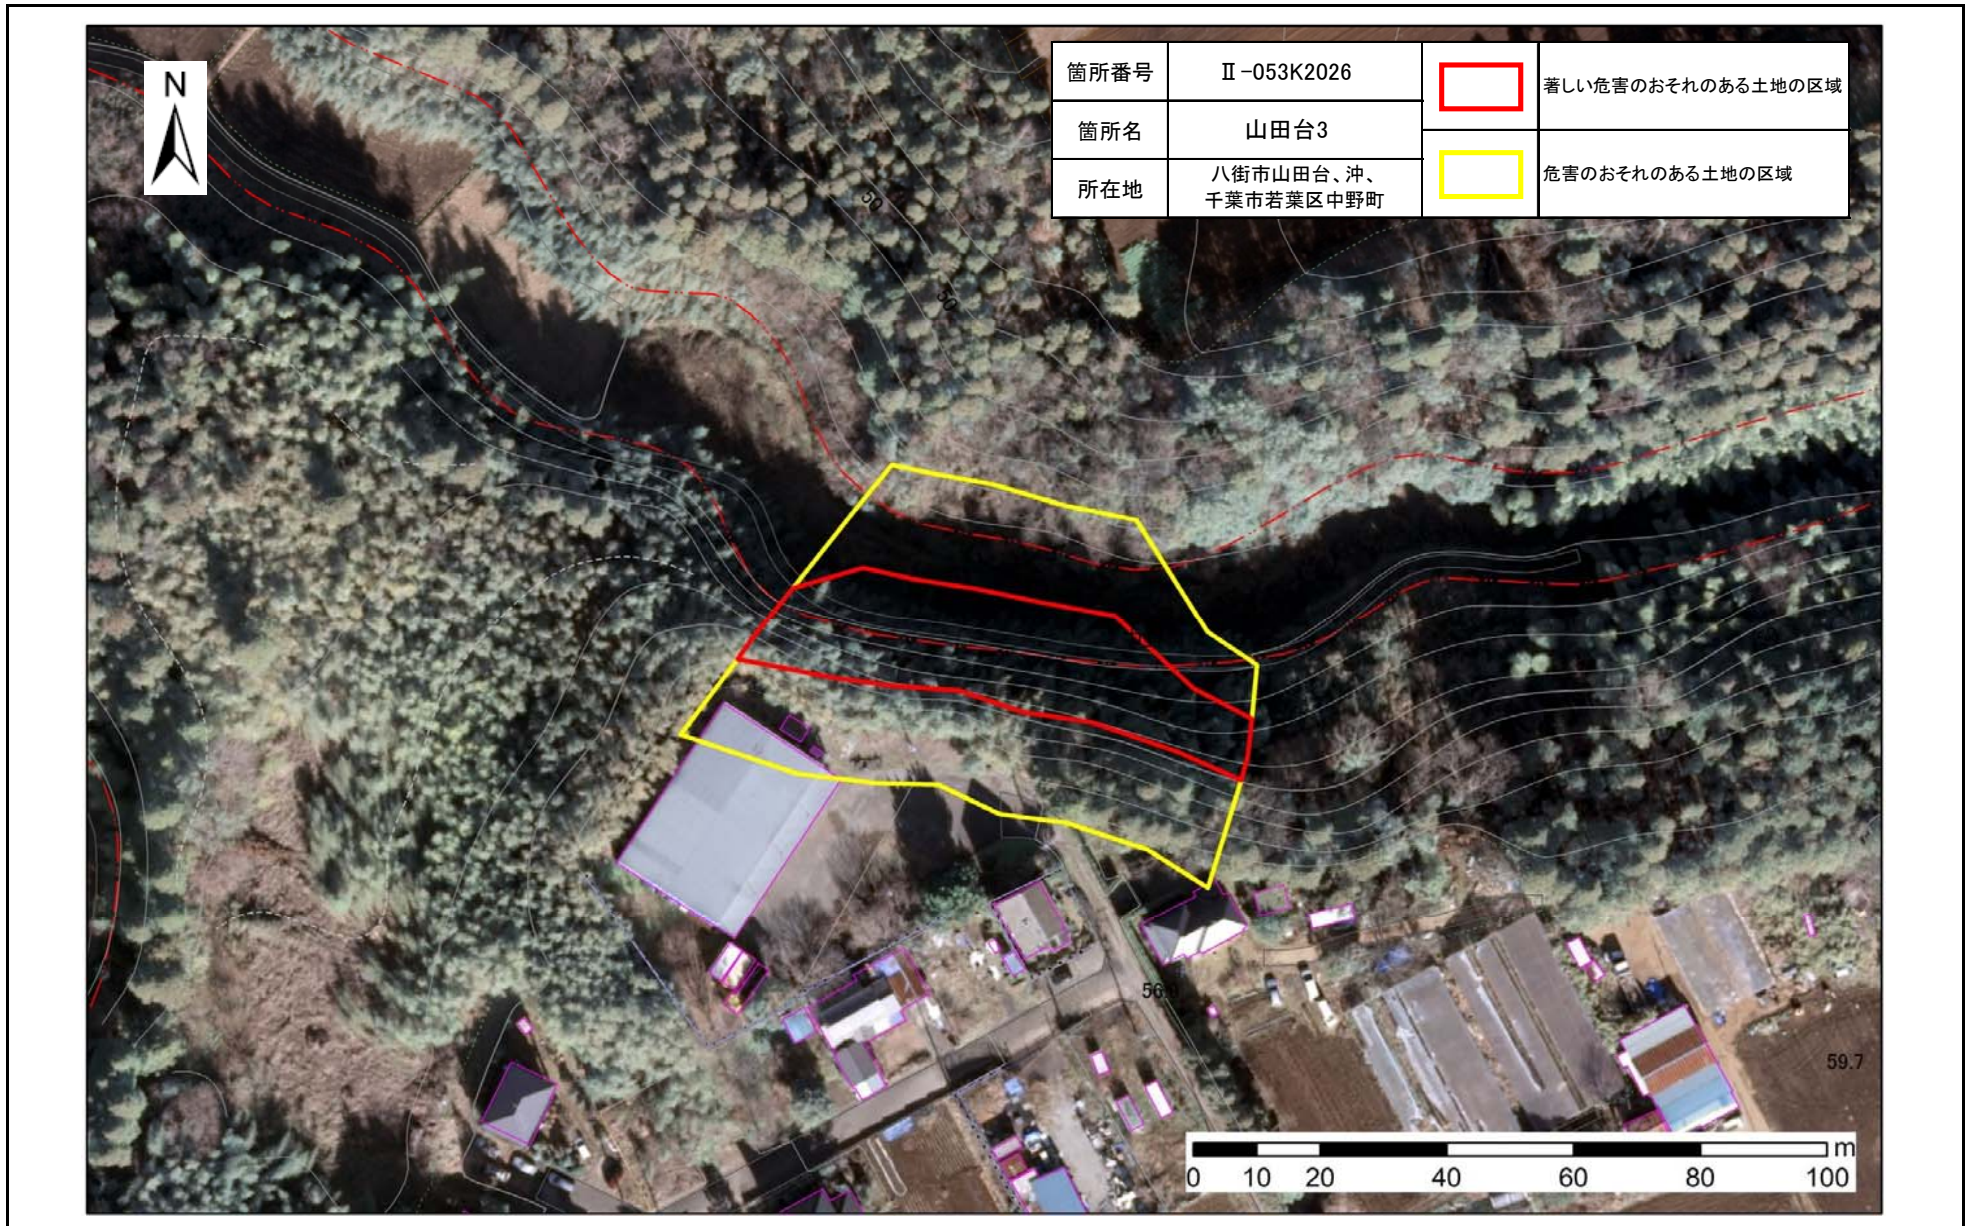

土砂災害警戒区域・特別警戒区域図(急傾斜地の崩壊)山田台、沖、千葉市若葉区中野町地区

箇所番号	II-053K2026	 著しい危害のおそれのある土地の区域
箇所名	山田台3	
所在地	八街市山田台、沖、 千葉県若葉区中野町	 危害のおそれのある土地の区域