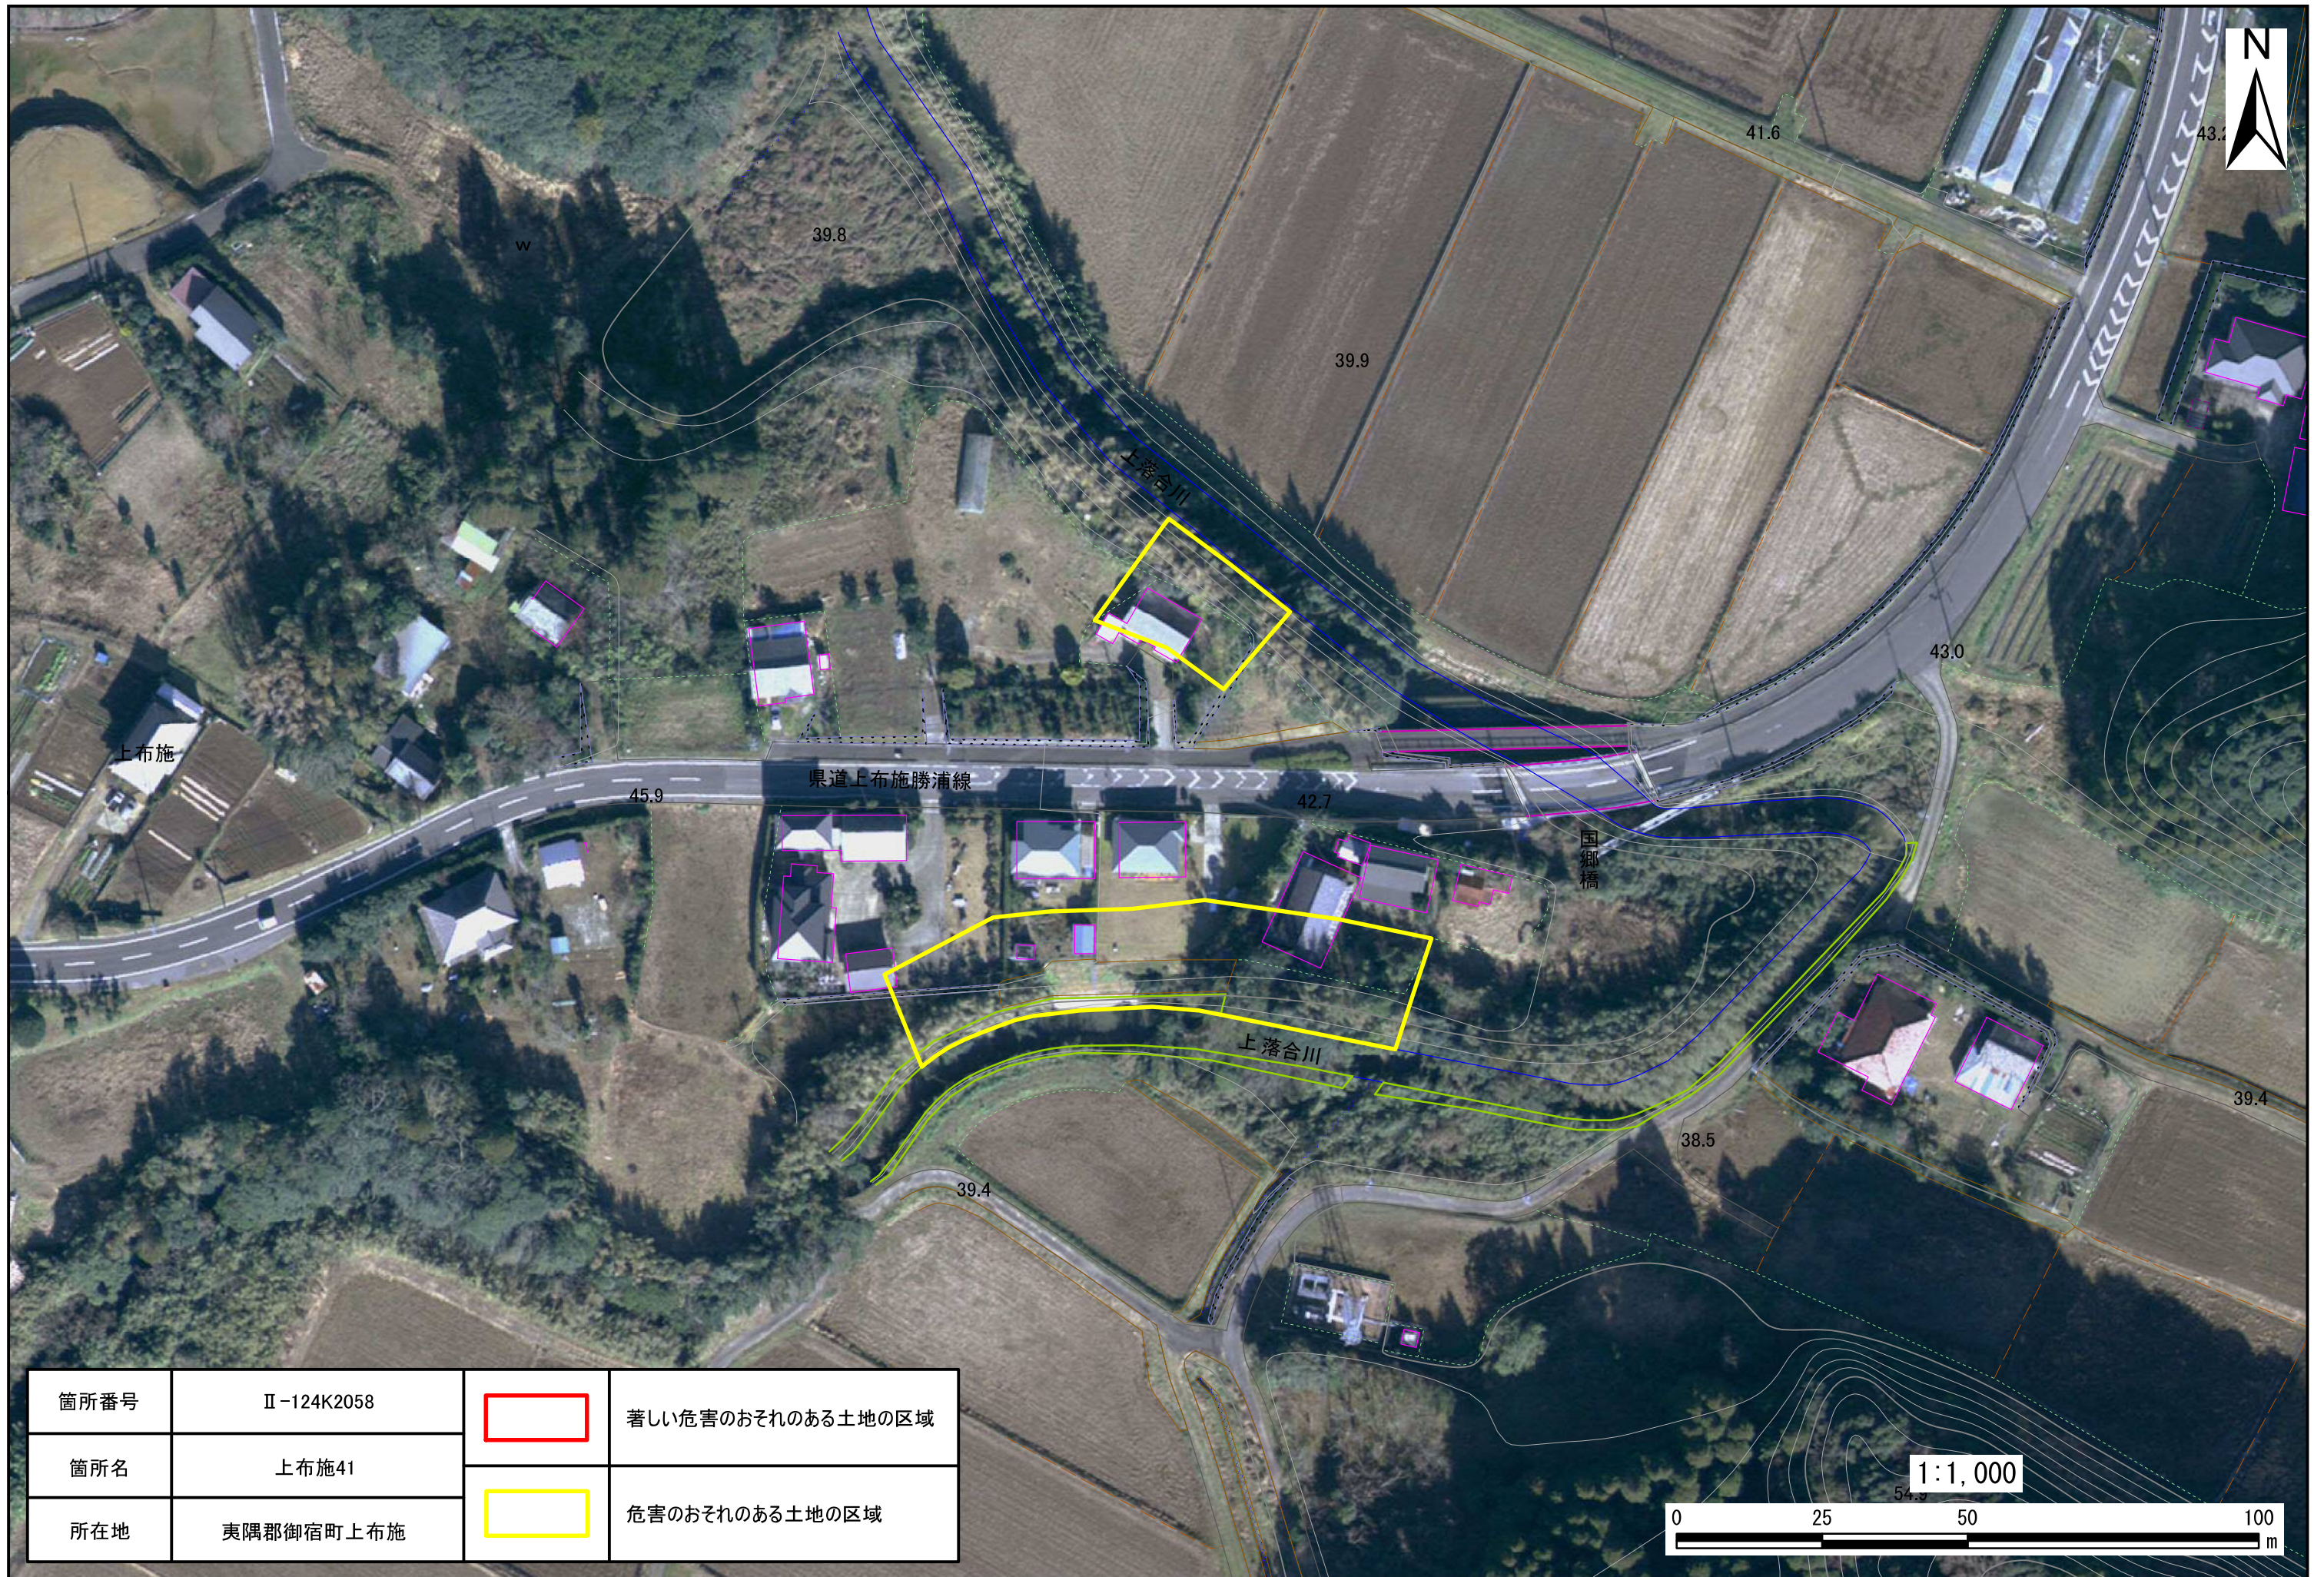

箇所番号	II-124K2058		著しい危害のおそれのある土地の区域
箇所名	上布施41		危害のおそれのある土地の区域
所在地	夷隅郡御宿町上布施		

箇所番号	II-124K2058		著しい危害のおそれのある土地の区域
箇所名	上布施41		危害のおそれのある土地の区域
所在地	夷隅郡御宿町上布施		