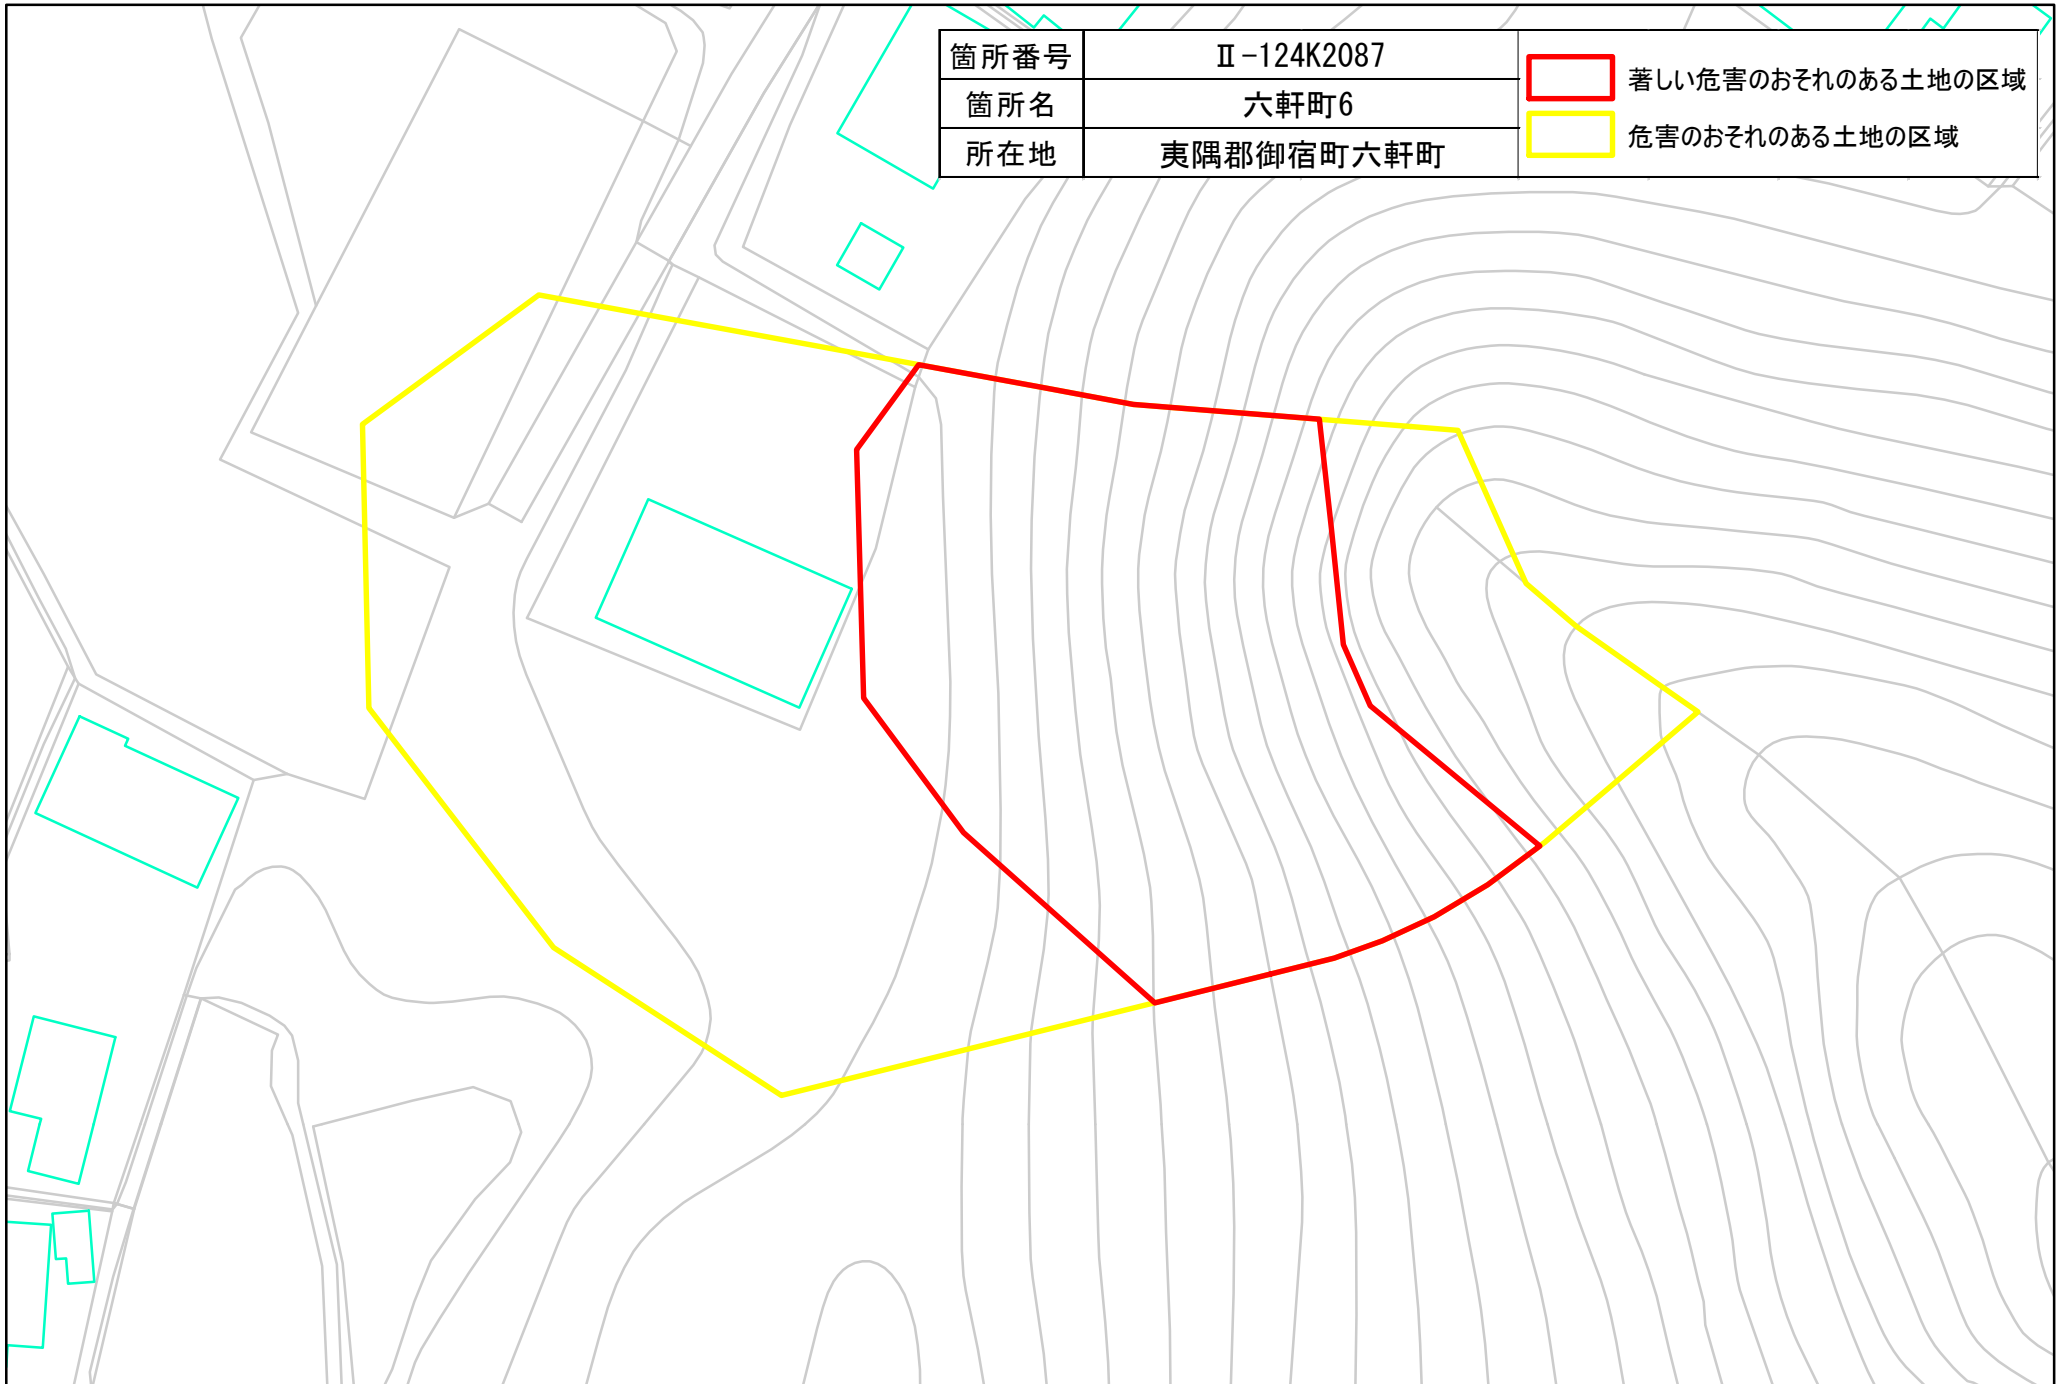

箇所番号	Ⅱ-124K2087	 著しい危害のおそれのある土地の区域
箇所名	六軒町6	 危害のおそれのある土地の区域
所在地	夷隅郡御宿町六軒町	

土砂災害警戒区域・特別警戒区域図（急傾斜地の崩壊）六軒町地区