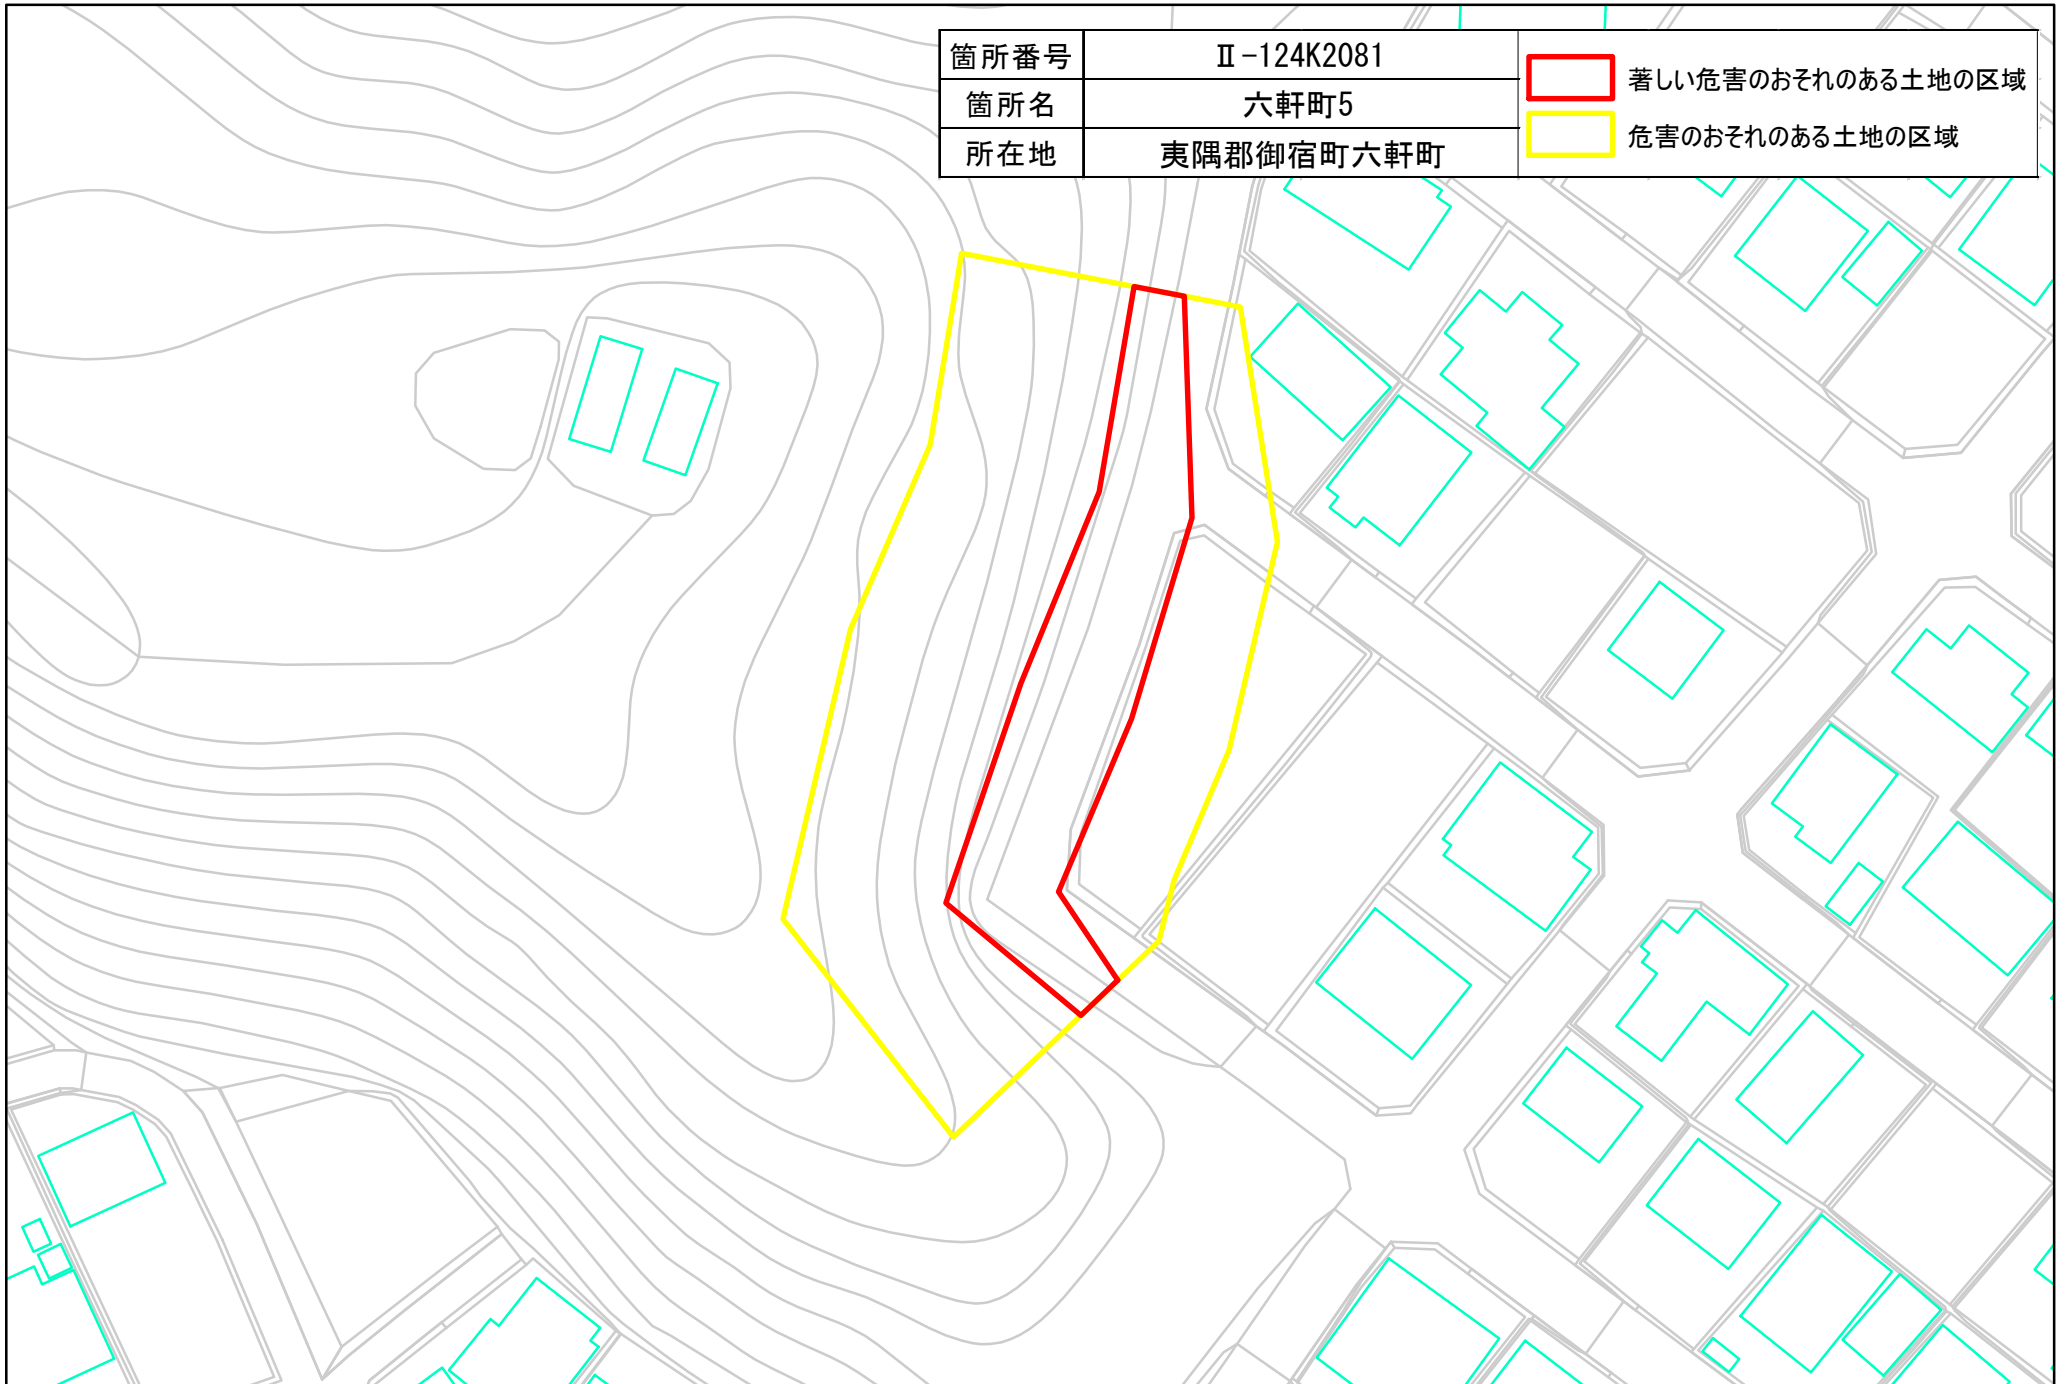

箇所番号	Ⅱ-124K2081	 著しい危害のおそれのある土地の区域
箇所名	六軒町5	 危害のおそれのある土地の区域
所在地	夷隅郡御宿町六軒町	

土砂災害警戒区域・特別警戒区域図（急傾斜地の崩壊）六軒町地区