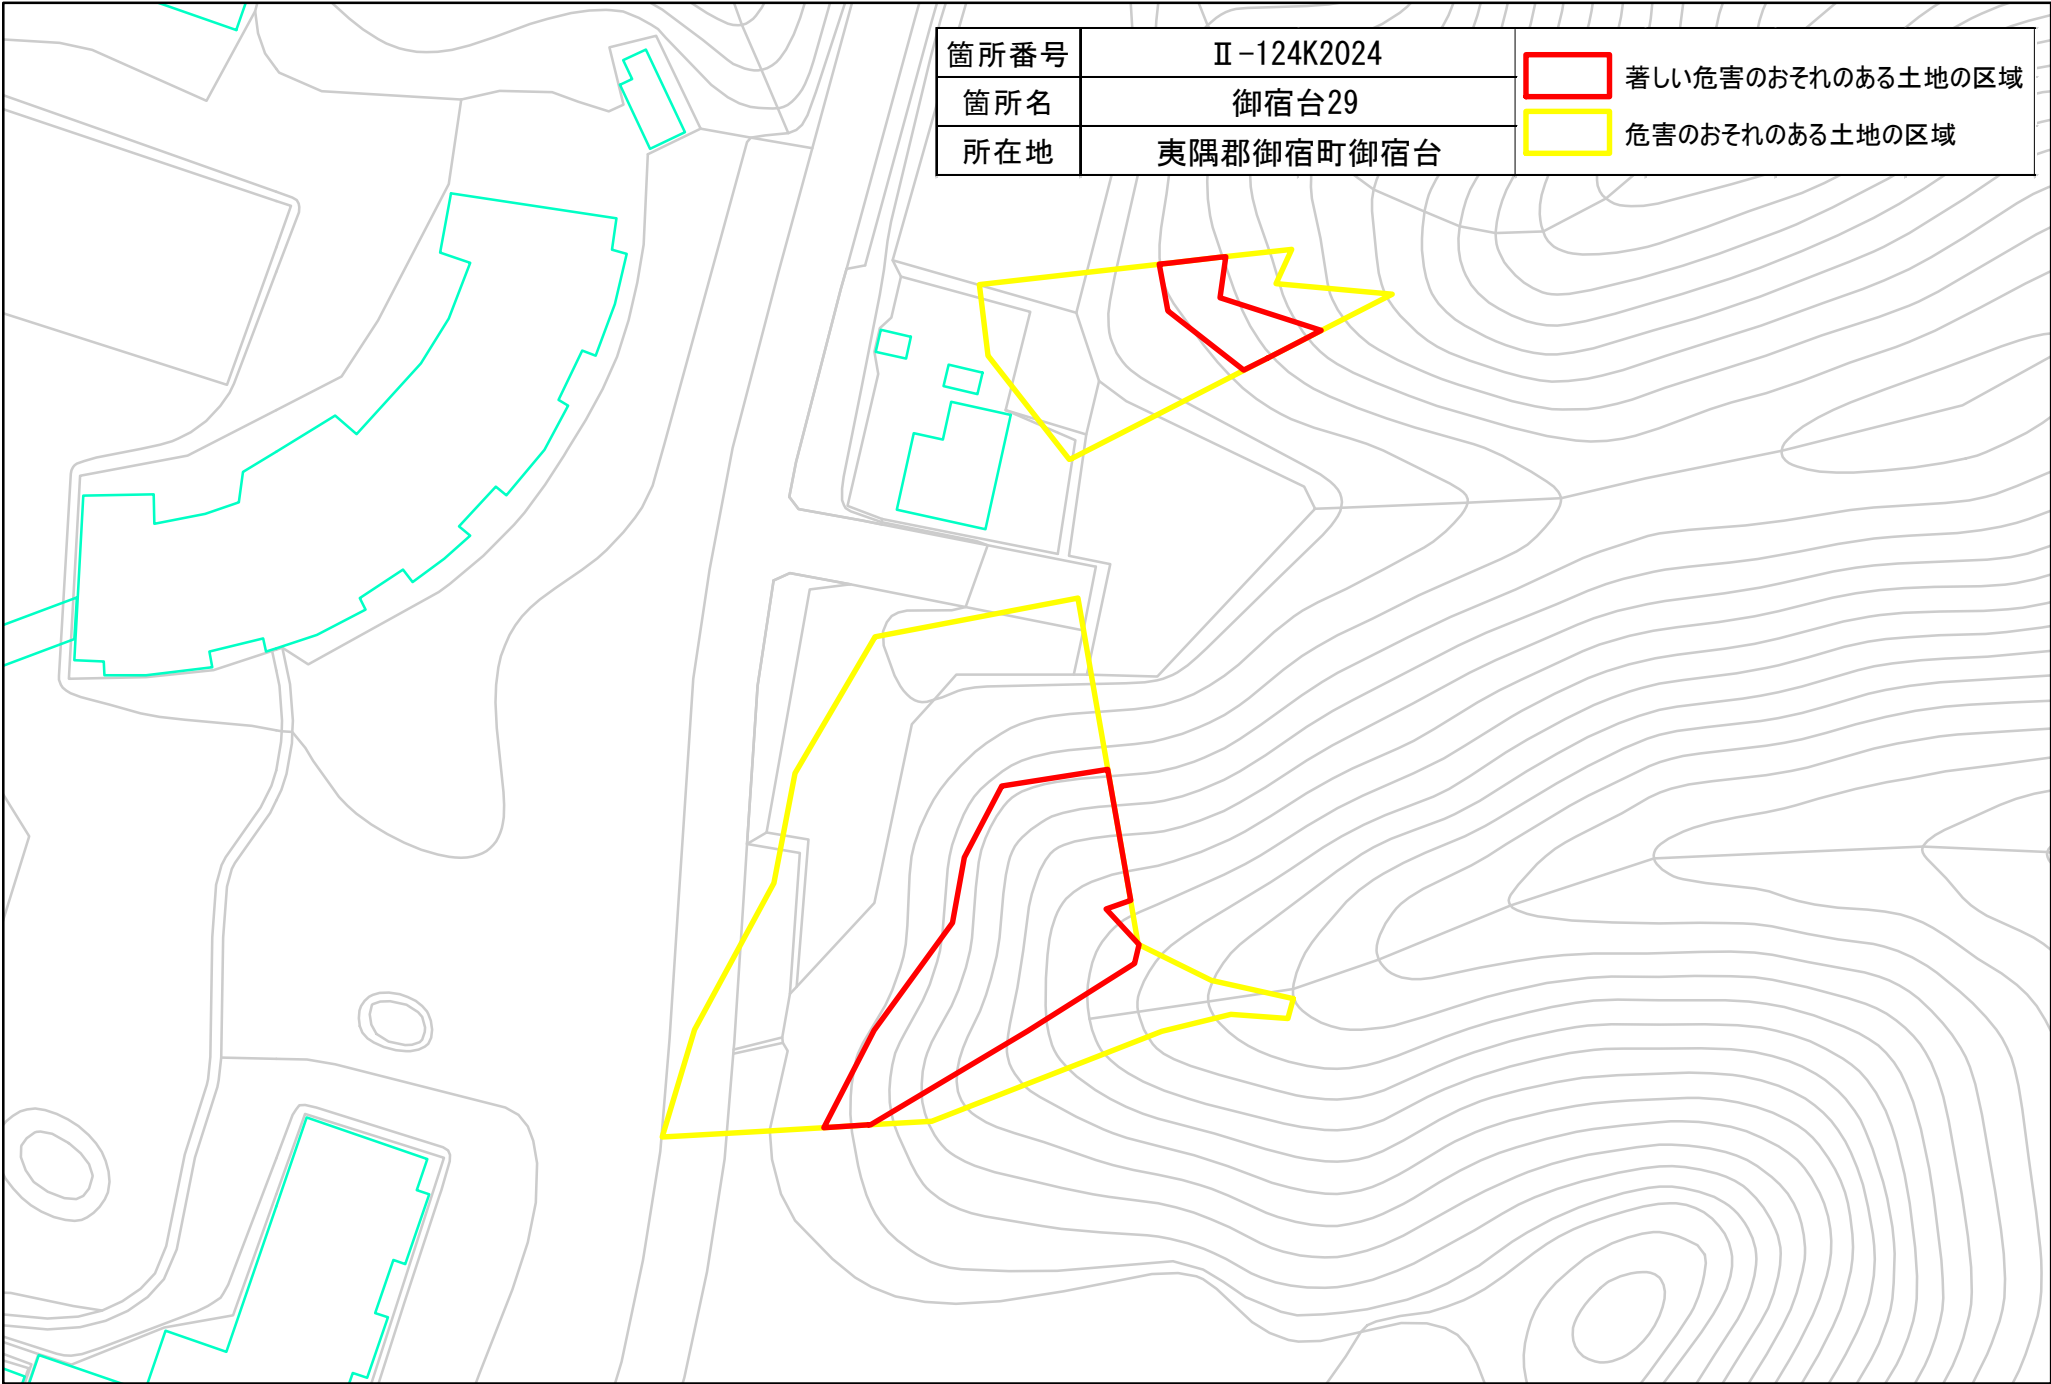

箇所番号	Ⅱ-124K2024	 著しい危害のおそれのある土地の区域
箇所名	御宿台29	 危害のおそれのある土地の区域
所在地	夷隅郡御宿町御宿台	

土砂災害警戒区域・特別警戒区域図（急傾斜地の崩壊） 御宿台地区