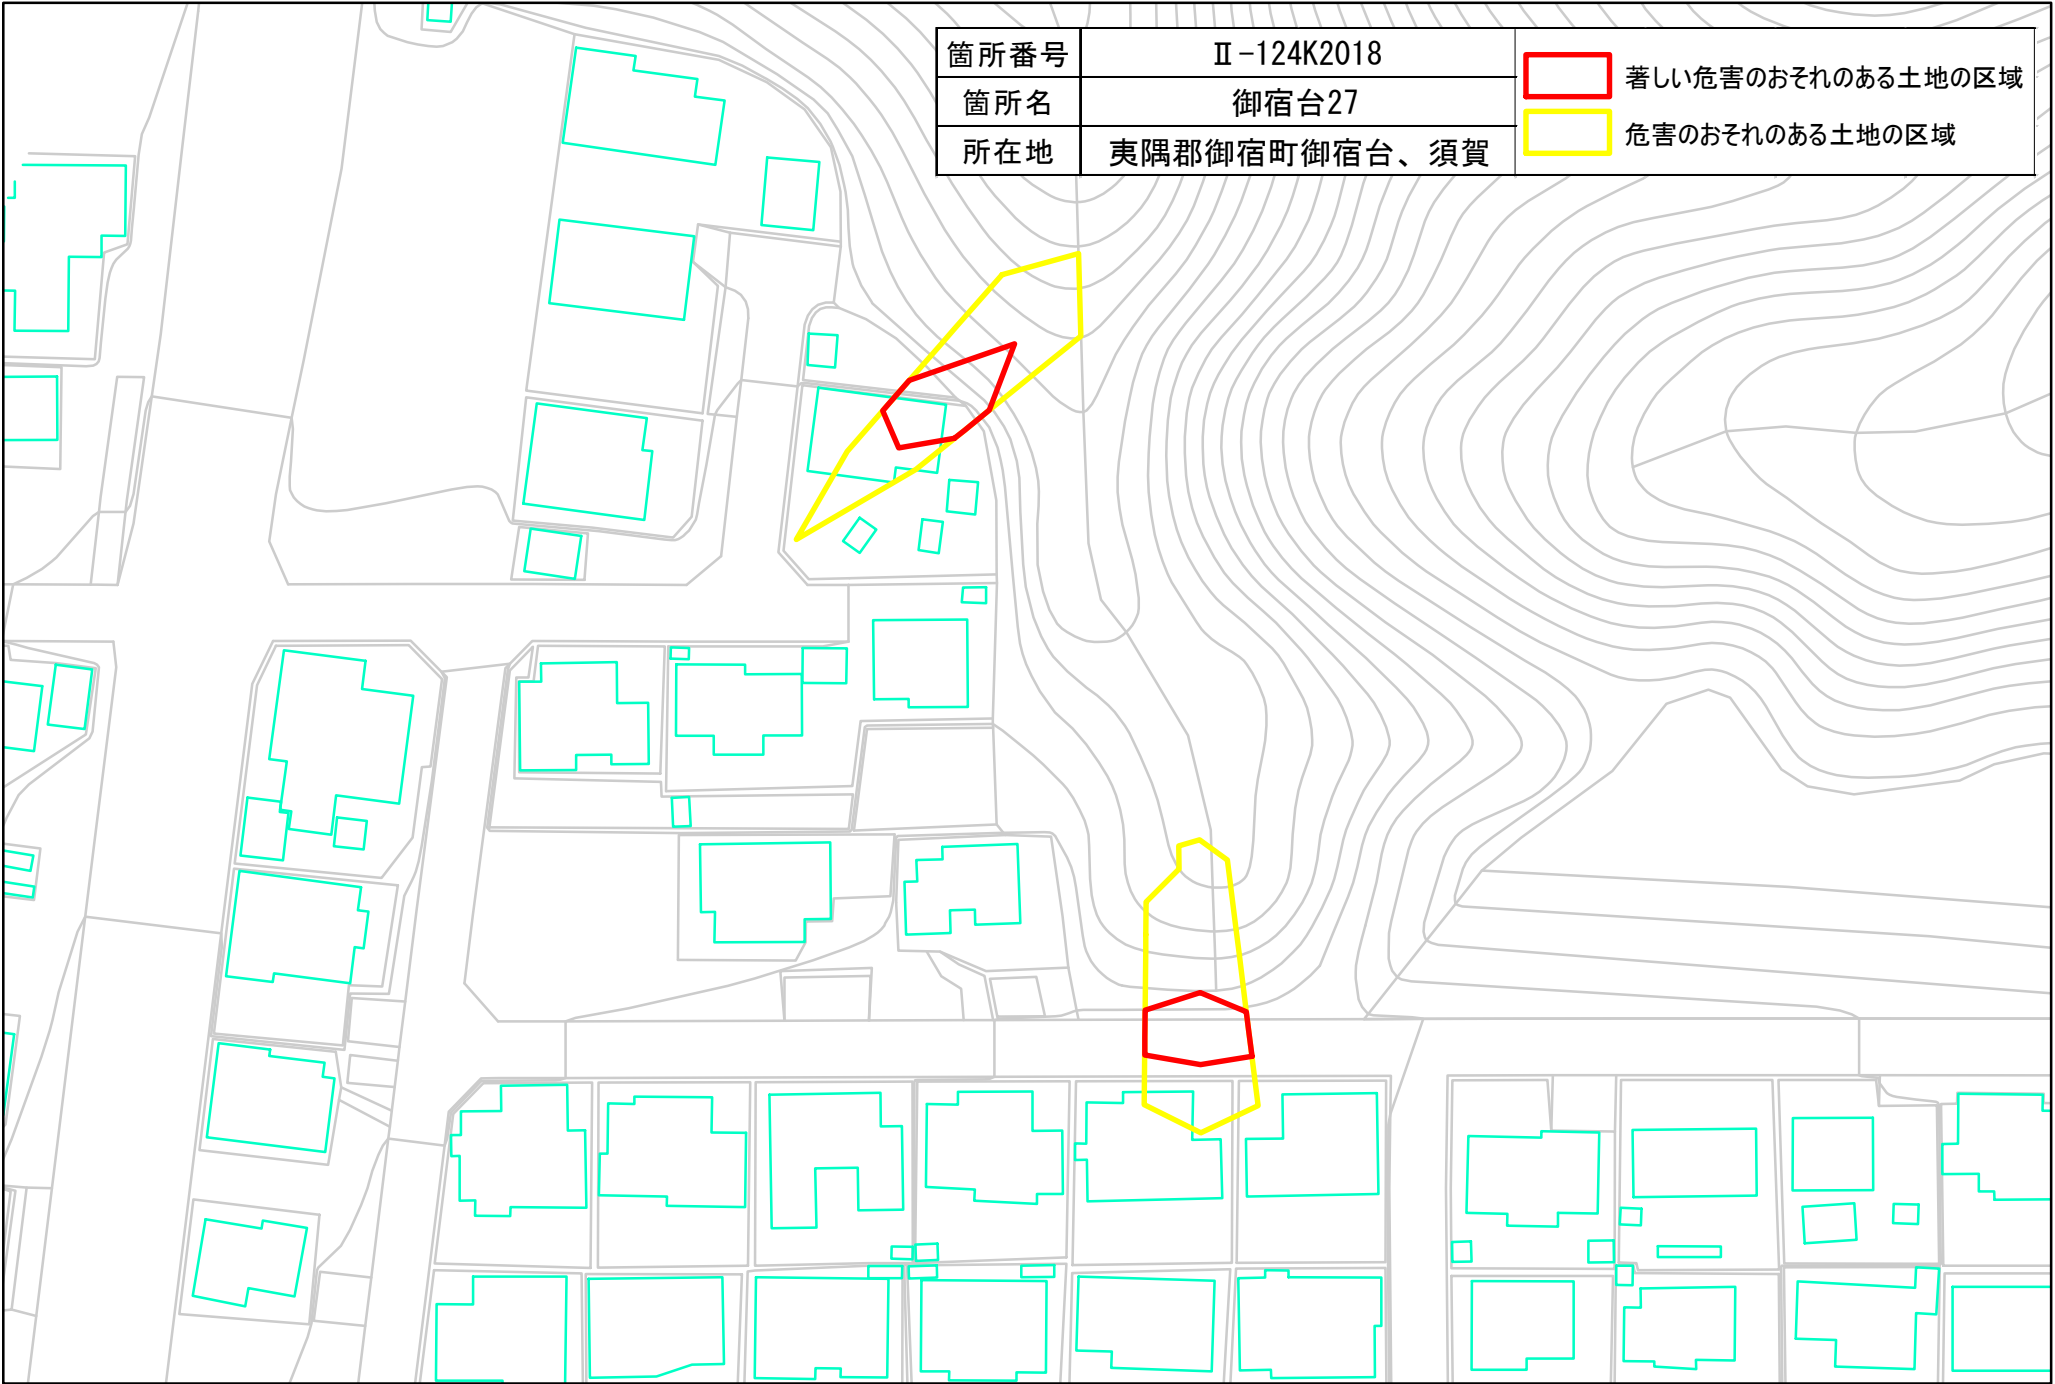

箇所番号	Ⅱ-124K2018	 著しい危害のおそれのある土地の区域
箇所名	御宿台27	 危害のおそれのある土地の区域
所在地	夷隅郡御宿町御宿台、須賀	

土砂災害警戒区域・特別警戒区域図（急傾斜地の崩壊） 御宿台、須賀地区