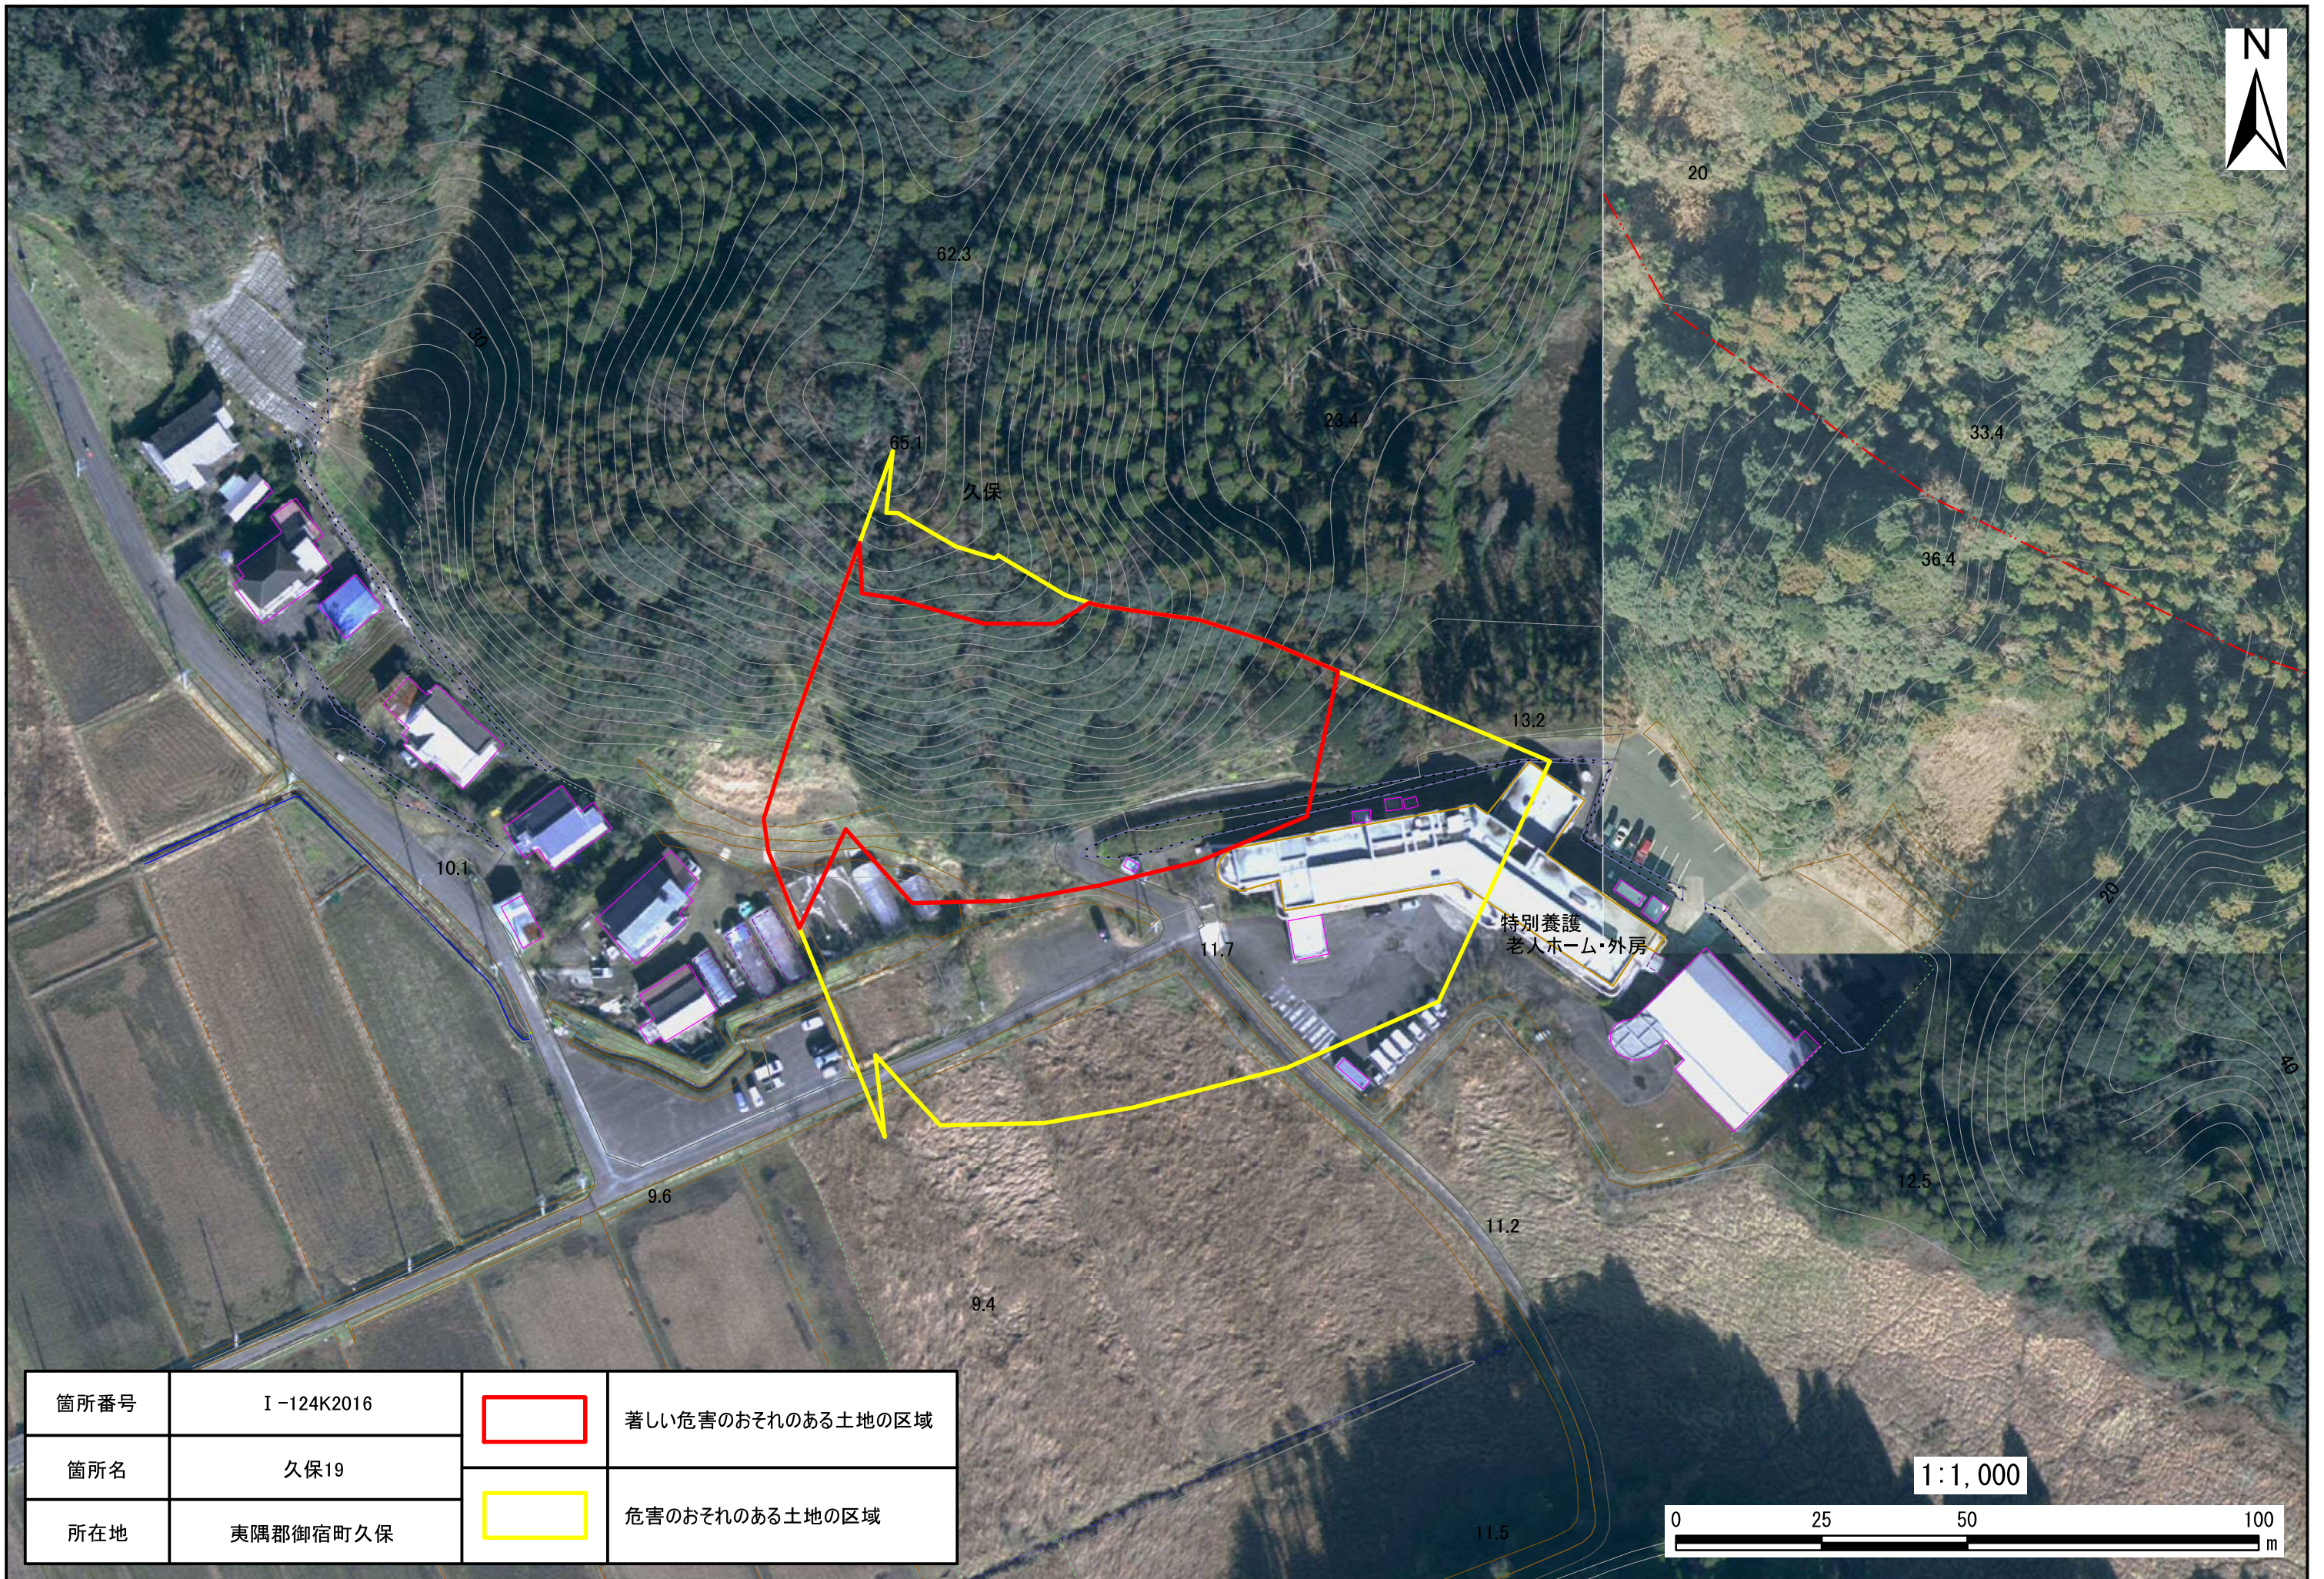

箇所番号	I-124K2016		著しい危害のおそれのある土地の区域
箇所名	久保19		危害のおそれのある土地の区域
所在地	夷隅郡御宿町久保		

箇所番号	I-124K2016		著しい危害のおそれのある土地の区域
箇所名	久保19		危害のおそれのある土地の区域
所在地	夷隅郡御宿町久保		

1:1,000