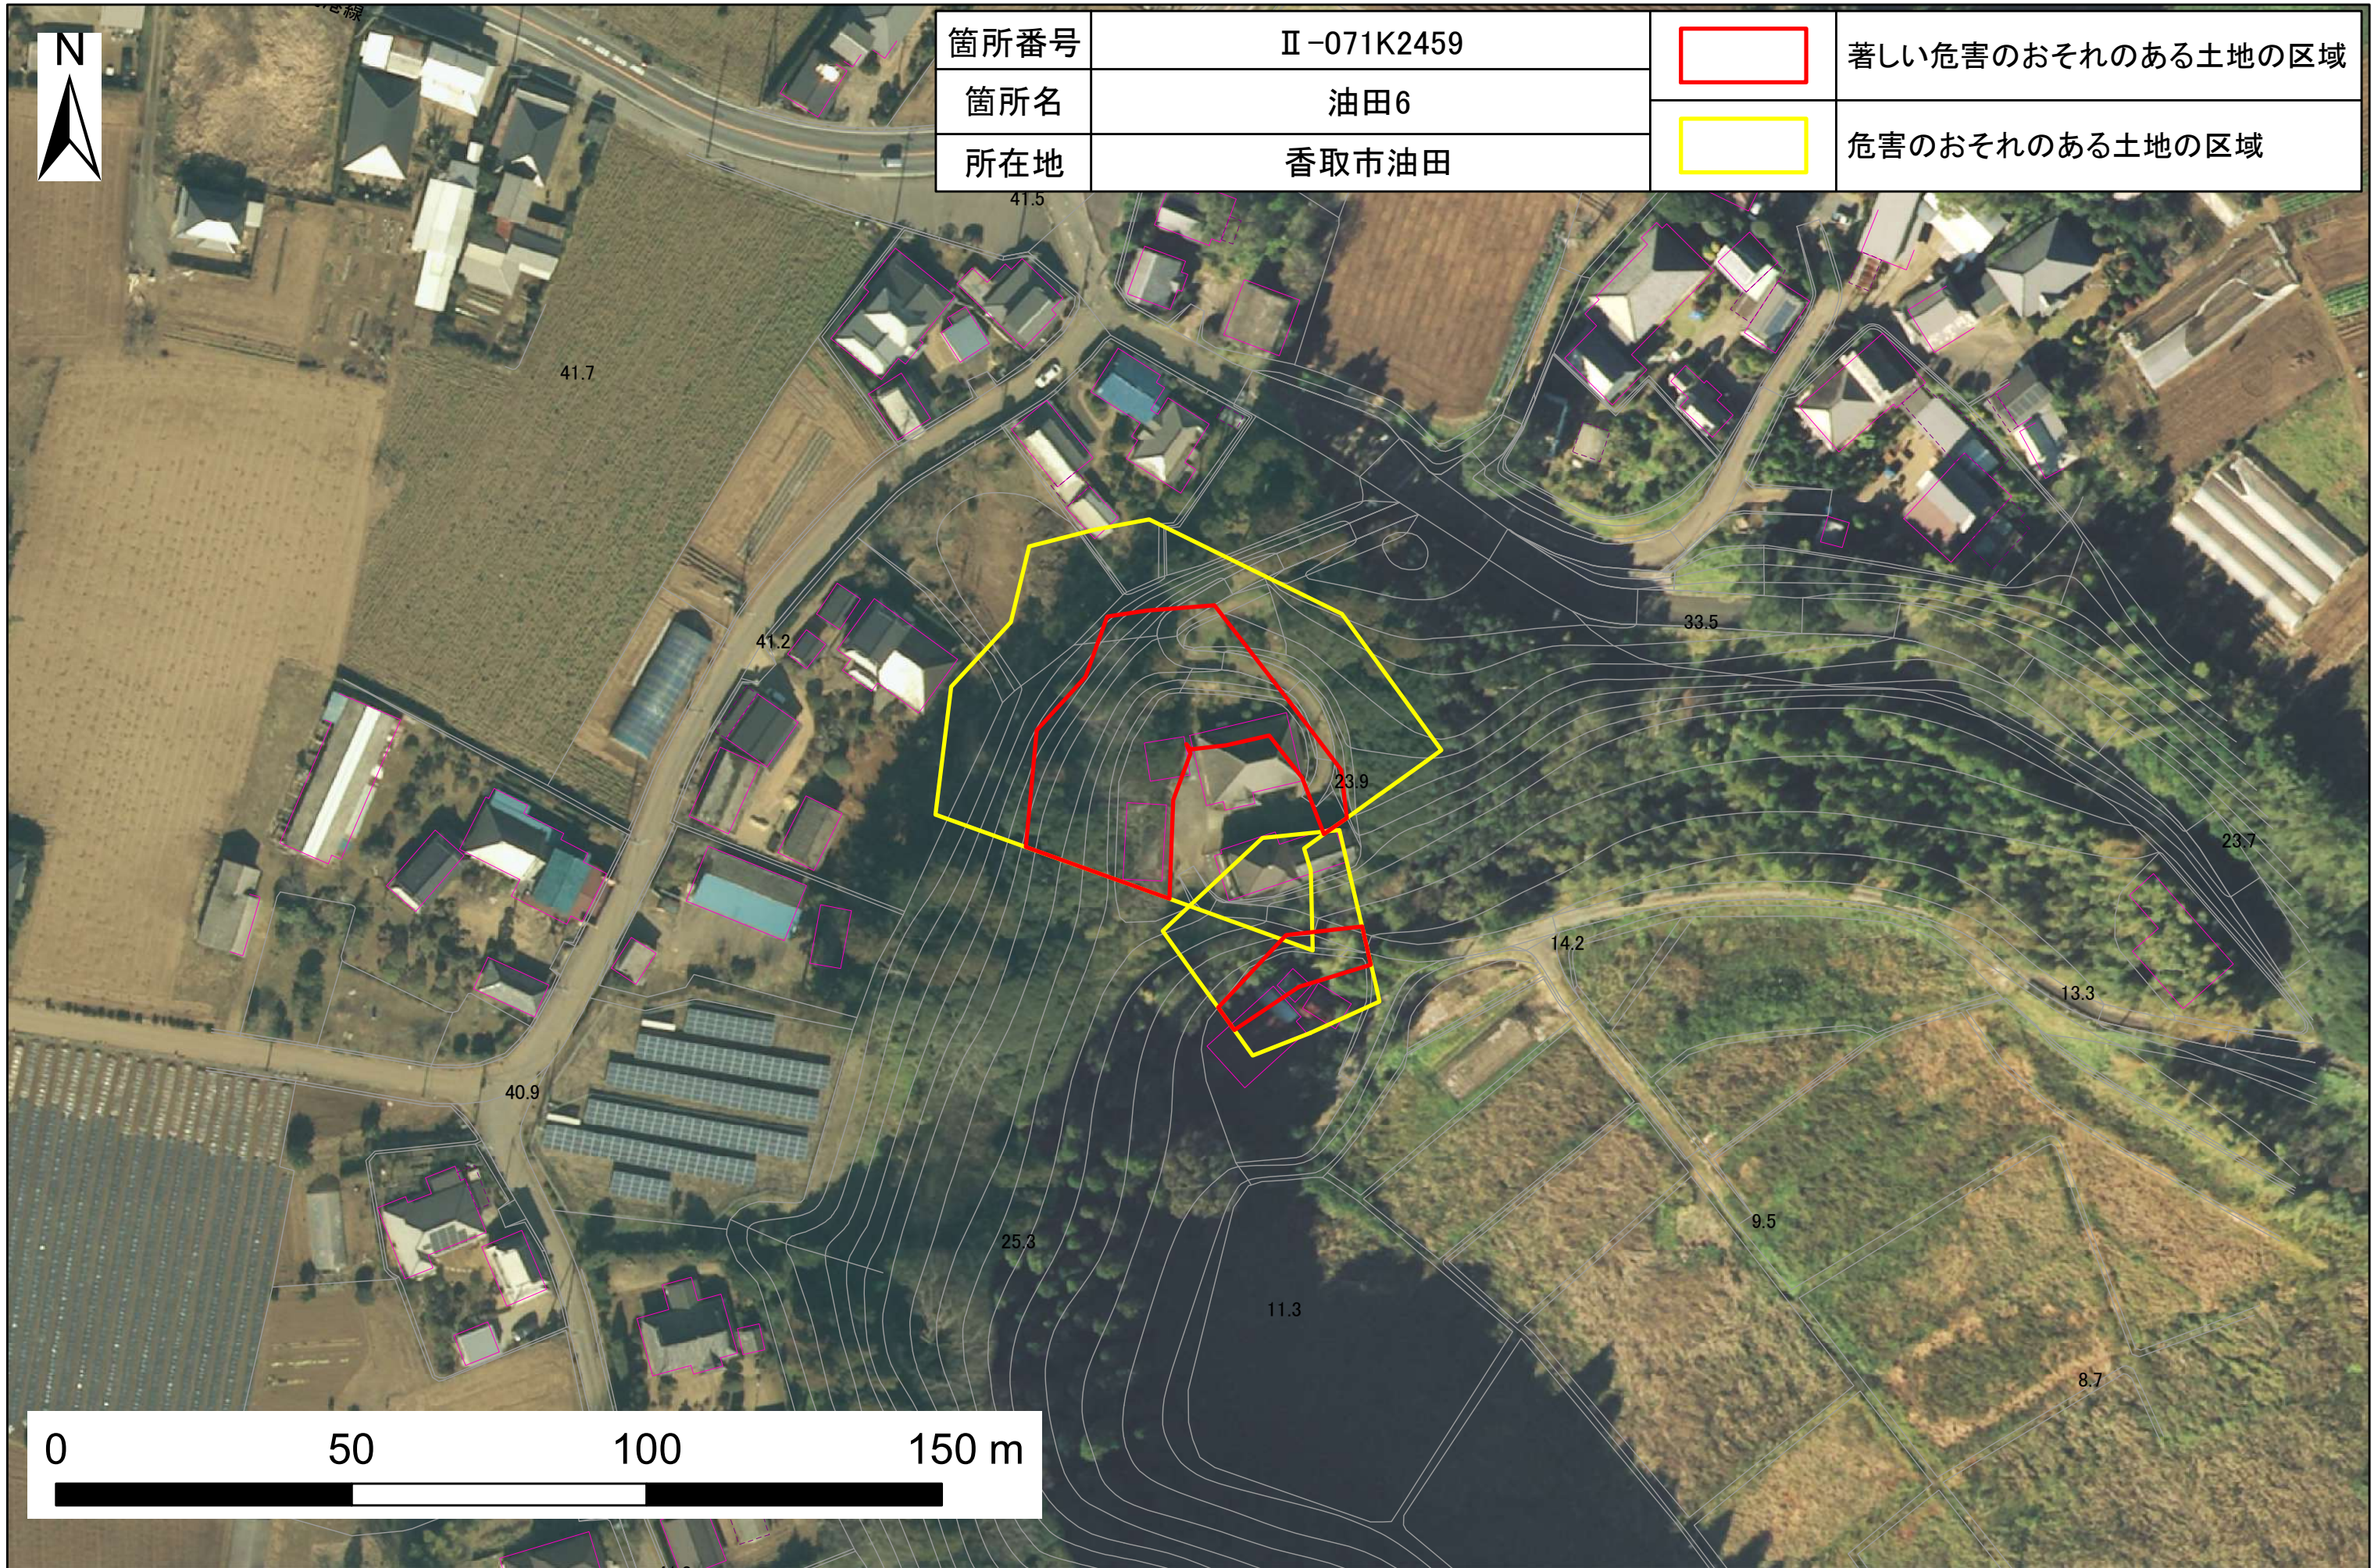

# 土砂災害警戒区域・特別警戒区域図(急傾斜地の崩壊)油田地区

# 土砂災害警戒区域・特別警戒区域図(急傾斜地の崩壊)油田地区

箇所番号	Ⅱ-071K2459		著しい危害のおそれのある土地の区域
箇所名	油田6		危害のおそれのある土地の区域
所在地	香取市油田		