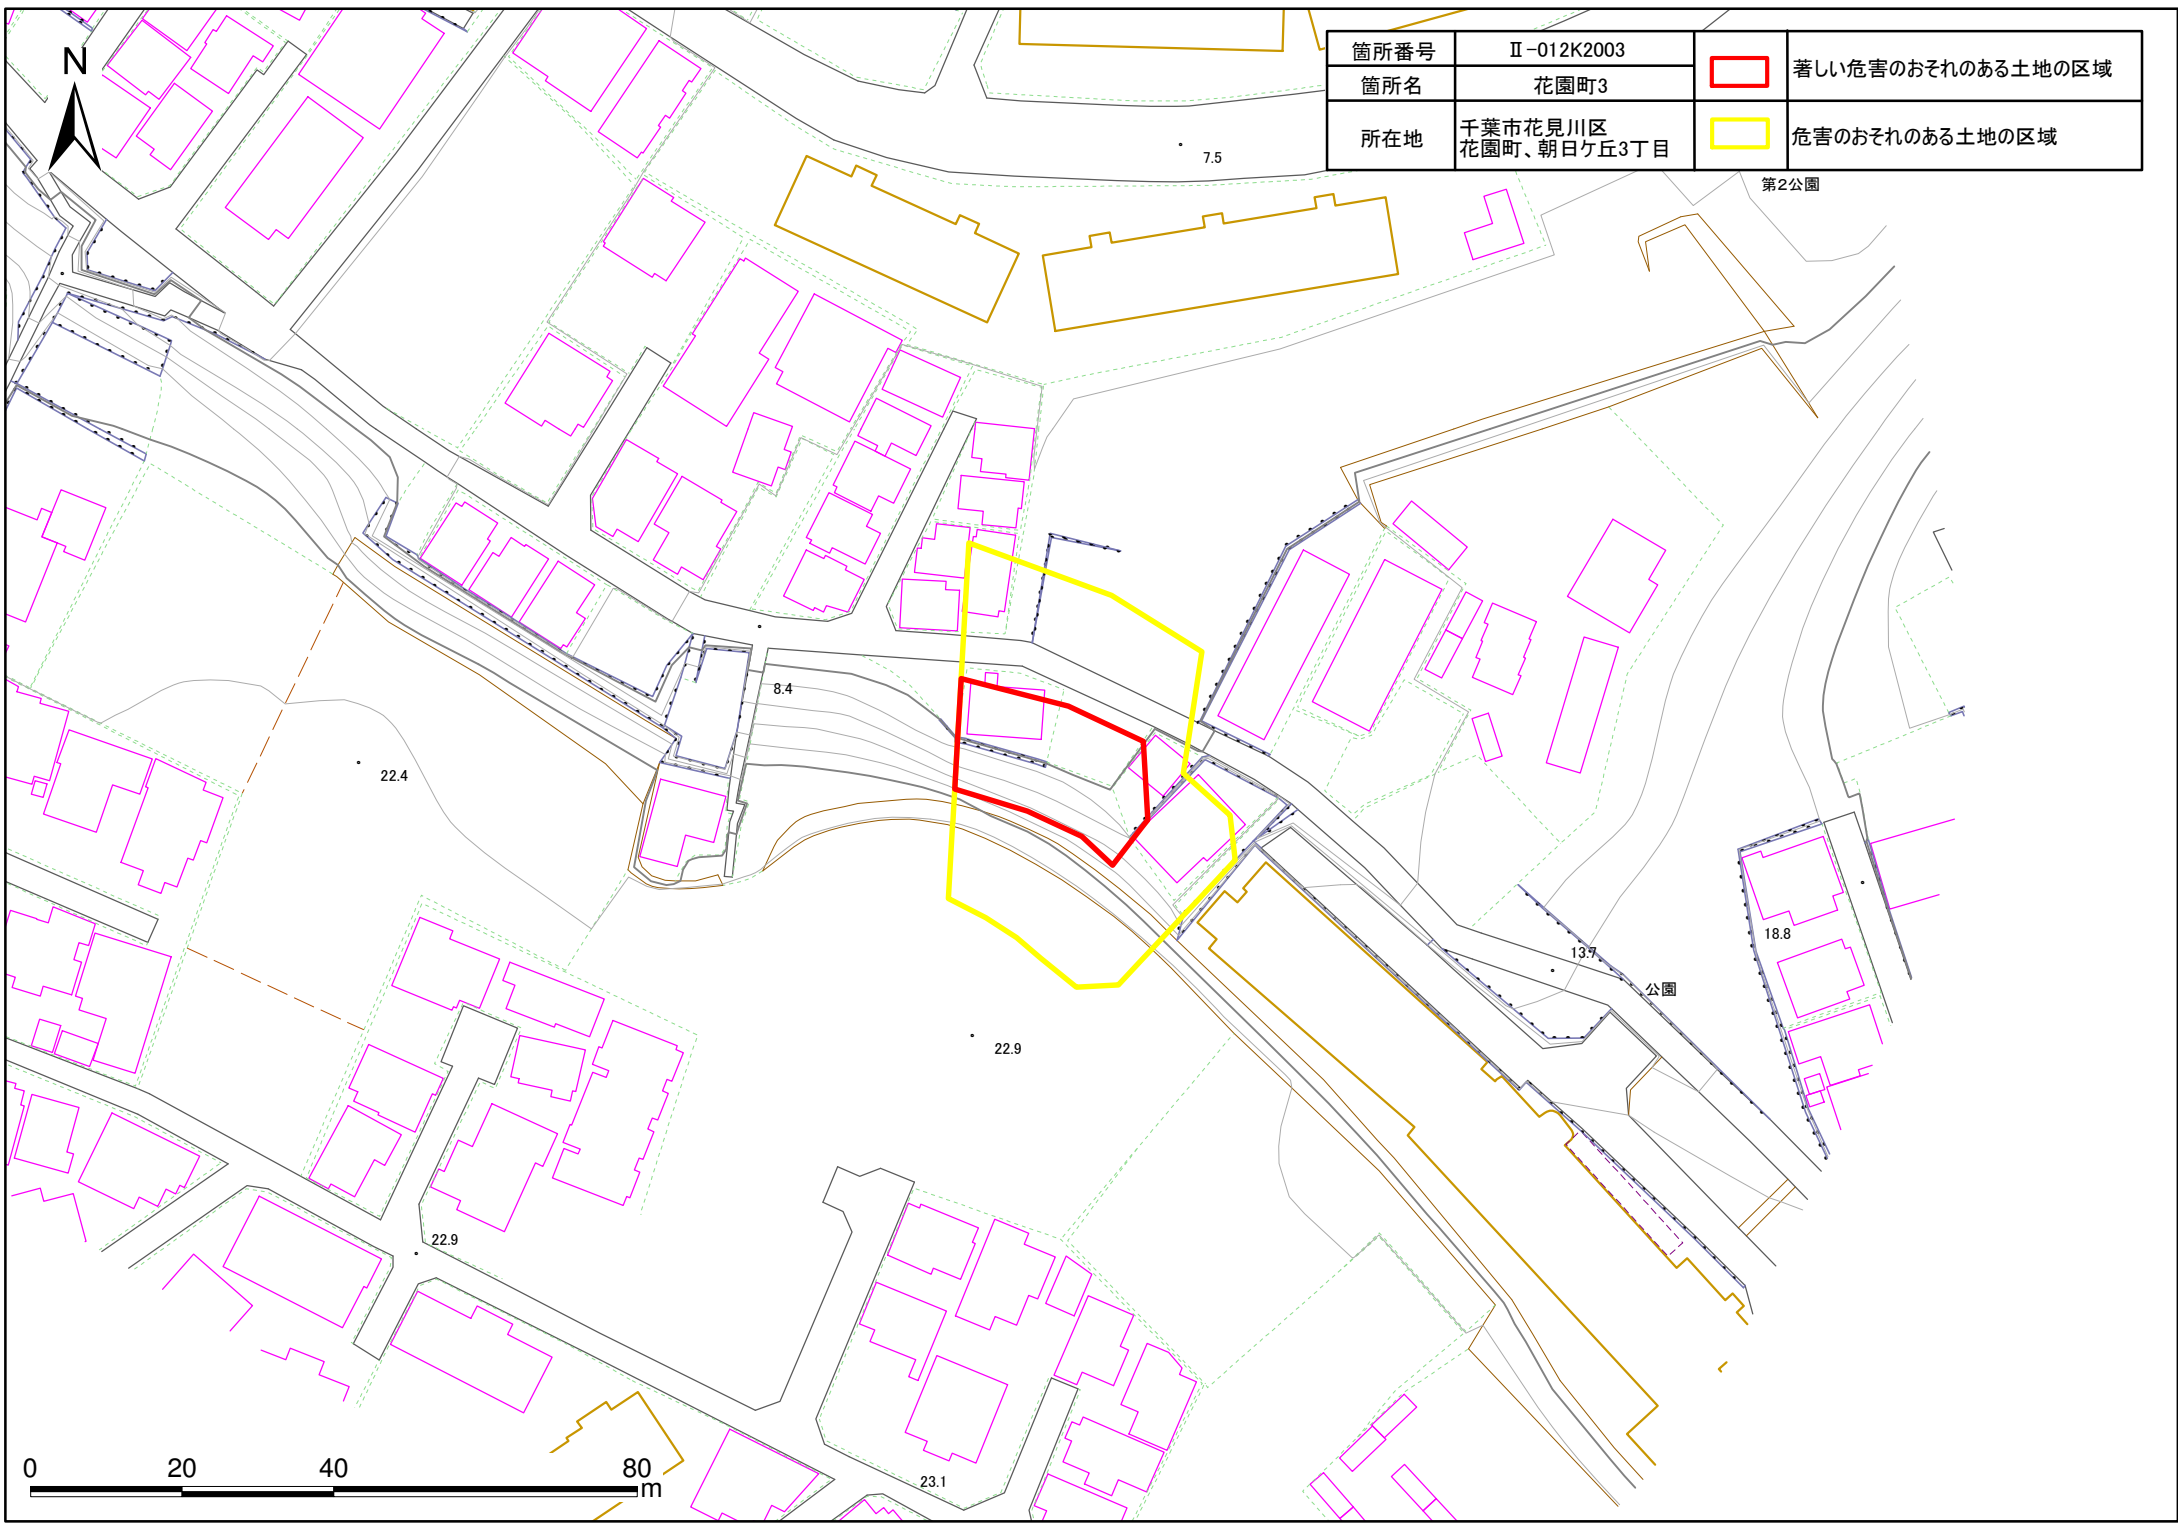

箇所番号	II-012K2003		著しい危害のおそれのある土地の区域
箇所名	花園町3		
所在地	千葉県花見川区 花園町、朝日ヶ丘3丁目		危害のおそれのある土地の区域

第2公園

土砂災害警戒区域・特別警戒区域図(急傾斜地の崩壊) 花園町3

箇所番号	II-012K2003		著しい危害のおそれのある土地の区域
箇所名	花園町3		
所在地	千葉市花見川区 花園町、朝日ヶ丘3丁目		危害のおそれのある土地の区域